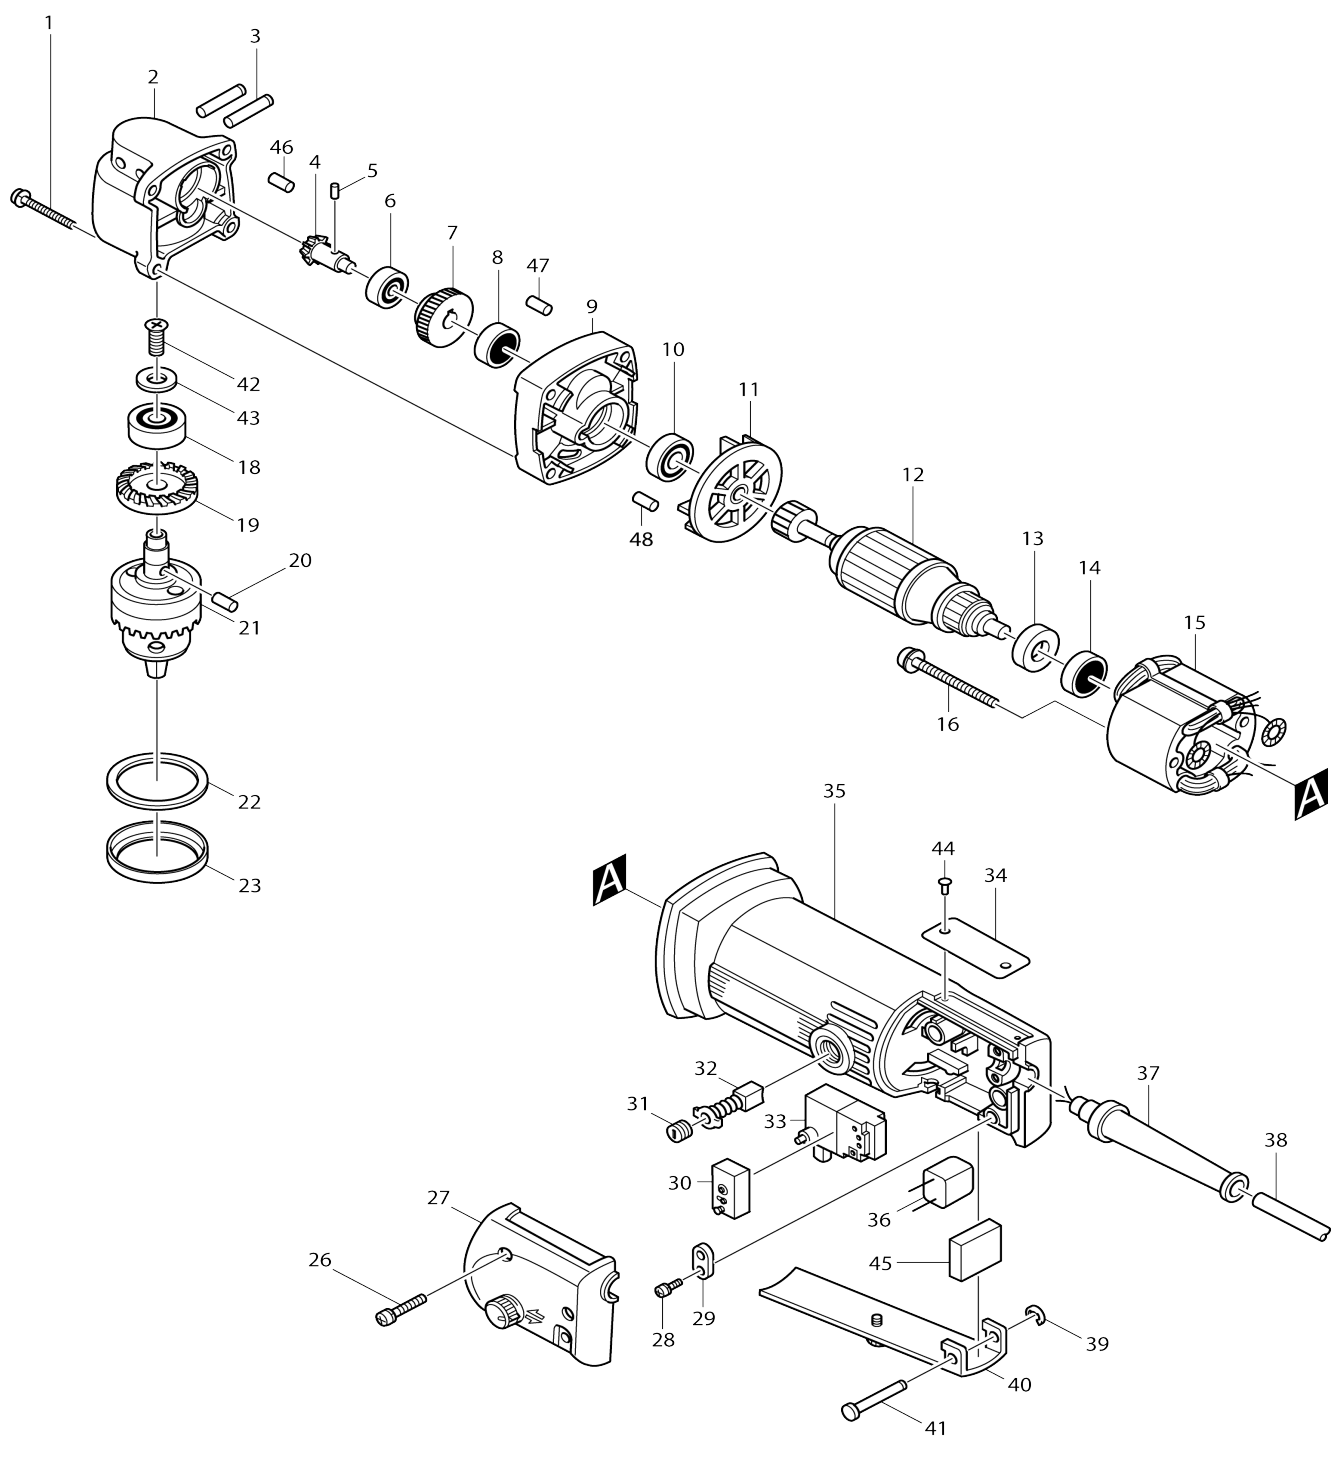

Model No.DA3000R ANGLE DRILL 10MM

Model No.DA3000R ANGLE DRILL 10MM

Item No.	Parts No.	Description	Interchangability	Q'ty	New/Old	Note1	Note2
001	911161-0	PAN HEAD SCREW M4X35		4			
002-2	159272-5	GEAR HOUSING		1			
C10	214502-2	PLANE BEARING 38		1			
D10		INC. 46					
003-3	256745-0	PIN 4		2			
004	221342-1	SPIRAL BEVEL GEAR 10		1	*		
004-1	226751-9	SPIRAL BEVEL GEAR 7	S	1			
005	256014-9	PIN 3		1			
006	211051-0	BALL BEARING 609LLB		1			
007	221682-7	HELICAL GEAR 32		1			
008	211014-6	BALL BEARING 606		1			
009	156951-6	GEAR HOUSING COVER		1			
D10		INC. 47,48					
010	211033-2	BALL BEARING 608LB		1			
011	241822-1	FAN 58		1			
012H_	511823-6	ARMATURE ASS'Y 220V		1	*		
D10		INC. 10,11,13,14					
012H1	518838-4	ARMATURE ASS'Y 220V	O	1			
D10		INC. 10,11,13,14					
013	681614-0	INSULATION WASHER		1			
014	211028-5	BALL BEARING 627LB		1			
015E_	528635-0	FIELD ASS'Y 220V		1			
C10	654018-9	RING TERMINAL		2			
C20	654501-6	CONNECTOR P-1.25		2			
016-1	265891-8	TAPPING SCREW BT 4X55		2	*		
016-2	266147-2	TAPPING SCREW 4X55	<	2			
018	211051-0	BALL BEARING 609LLB		1			
019	221343-9	SPIRAL BEVEL GEAR 36		1	*		
019-1	226752-7	SPIRAL BEVEL GEAR 24	S	1			
020	256023-8	PIN 5		1	*		
021-2	192881-7	DRILL CHUCK		1	*		
021-3	193442-6	DRILL CHUCK	X	1			
022	443049-1	FELT RING 38		1			
023	286216-3	CAP 46		1			
026	911168-6	PAN HEAD SCREW M4X40		2			
027B_	155612-5	SWITCH COVER COMPLETE		1			
C10	410059-3	KNOB		1			
C20	410060-8	SLIDE LEVER		1			
028-1	911133-5	PAN HEAD SCREW M4X18		2			
029D_	687031-2	STRAIN RELIEF		1			
030	651838-2	SWITCH 8907K598		1	*		
030-1	651982-5	SWITCH	O	1	*		
030-2	650527-6	SWITCH TG833R-1	O	1			
031	643550-8	BRUSH HOLDER CAP 5-8		2			
032B_	191628-6	CARBON BRUSH CB-65		1	*		
032B1	194969-9	CARBON BRUSH SET CB-65	O	1			
033A_	531024-0	SWITCH ASS'Y SGE204CB-2		1	*		