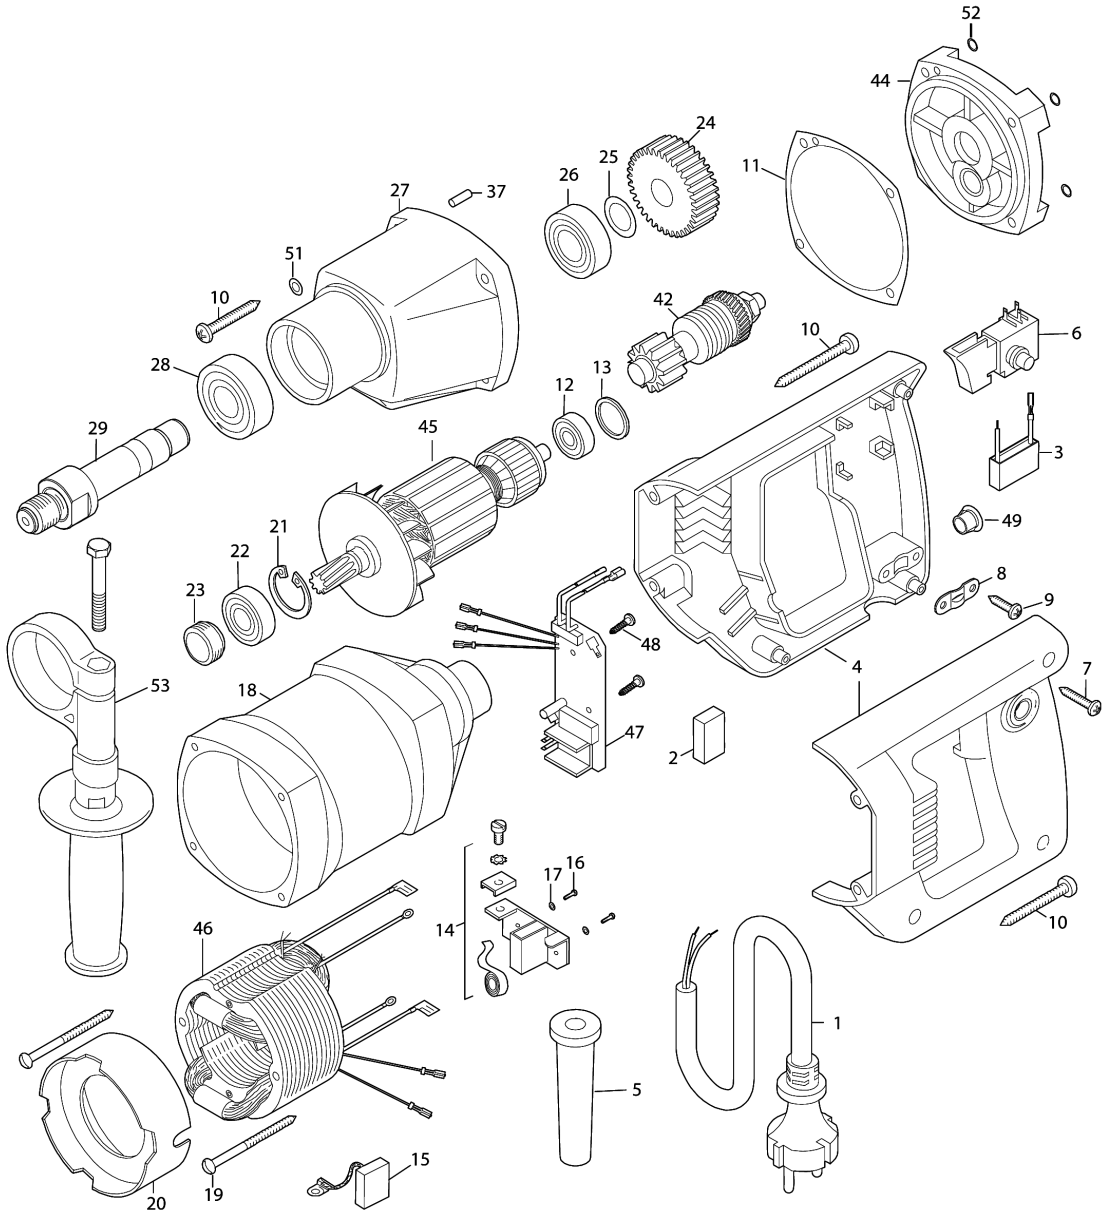

Model No.DBM080 DIAMOND CORE DRILL

Model No.DBM080 DIAMOND CORE DRILL

Item	Parts No.	Description	I/C	Qty	New/Old	Opt. 1	Opt. 2	Note
001	EE80600060	CONNECTING CABLE		1				
002	EE80600306	CONTACT WASHER / SPACER		1				
003	EE73320305	ANTI PARASITE CONDENSER		1				
004	EE80900070	PAIR OF HANDLE HALVES		1				
005	EE83000004	CABLE GROMMET		1				
006	EE80600116	SWITCH		1				
007	EE80201272	SELF TAPPING SCREW HC 4,2X22		3				
008	EE85000020	WIRE LOCKING FLANGE		1				
009	EE80201270	SELF TAPPING SCREW		2				
010	EE80201267	SELF TAPPING SCREW		8				
011	EE82000503	GEARBOX SEAL		1				
012	EE80410011	GROOVED BALL BEARING		1				
013	EE83000036	O RING		1				
014	EE80201196	BRUSH HOLDER		2				
015	EE80700013	PAIR OF BRUSHES		2	*			
015-1	EE7132A22S	PAIR OF BRUSHES	<	1				
016	EE80201180	SELF TAPPING SCREW		4				
017	EE80201385	LOCK WASHER		4				
018	EE80900169	MOTOR HOUSING		1				
019	EE80201265	SELF TAPPING SCREW C 3,9X70		2				
020	EE80900077	AIR GUIDING RING		1				
021	EE80201333	LOCKING RING		1				
022	EE80410031	GROOVED BALL BEARING		1				
023	EE73110125	WORM SEAL		1				
024	EE73110430	SPINDLE WHEEL		1				
025	EE80200504	FITTING WASHER		1				
026	EE80410043	GROOVED BALL BEARING		1				
027	EE73113400	GEARBOX HOUSING, SILVER		1				
028	EE80410130	GROOVED BALL BEARING		1				
029	EE73110420	WORK SPINDLE 230V		1				
037	EE80200582	NOTCHED PIN PLUG		1				
042	EE73116493	CLUTCH COMPLETE		1				
044	EE73113610	END SHIELD OF GEARING		1				
045	EE73116100	ROTOR COMPLETE 230V		1				
046	EE73116150	STATOR COMPLETE 230V		1				
047	EE80601133	CIRCUIT BOARD 230V		1				
048	EE80201252	SELF TAPPING SCREW HC 2,9X13		2				
049	EE80900012	PLUG		1				
051	EE85000061	DISC 10X4,8X1,7		4				
052	EE83000035	O-RING 4,9X1,9		4				
053	EE73116695	SIDE HANDLE		1				

Please order the parts with part number.

Print Date 18/10/2023