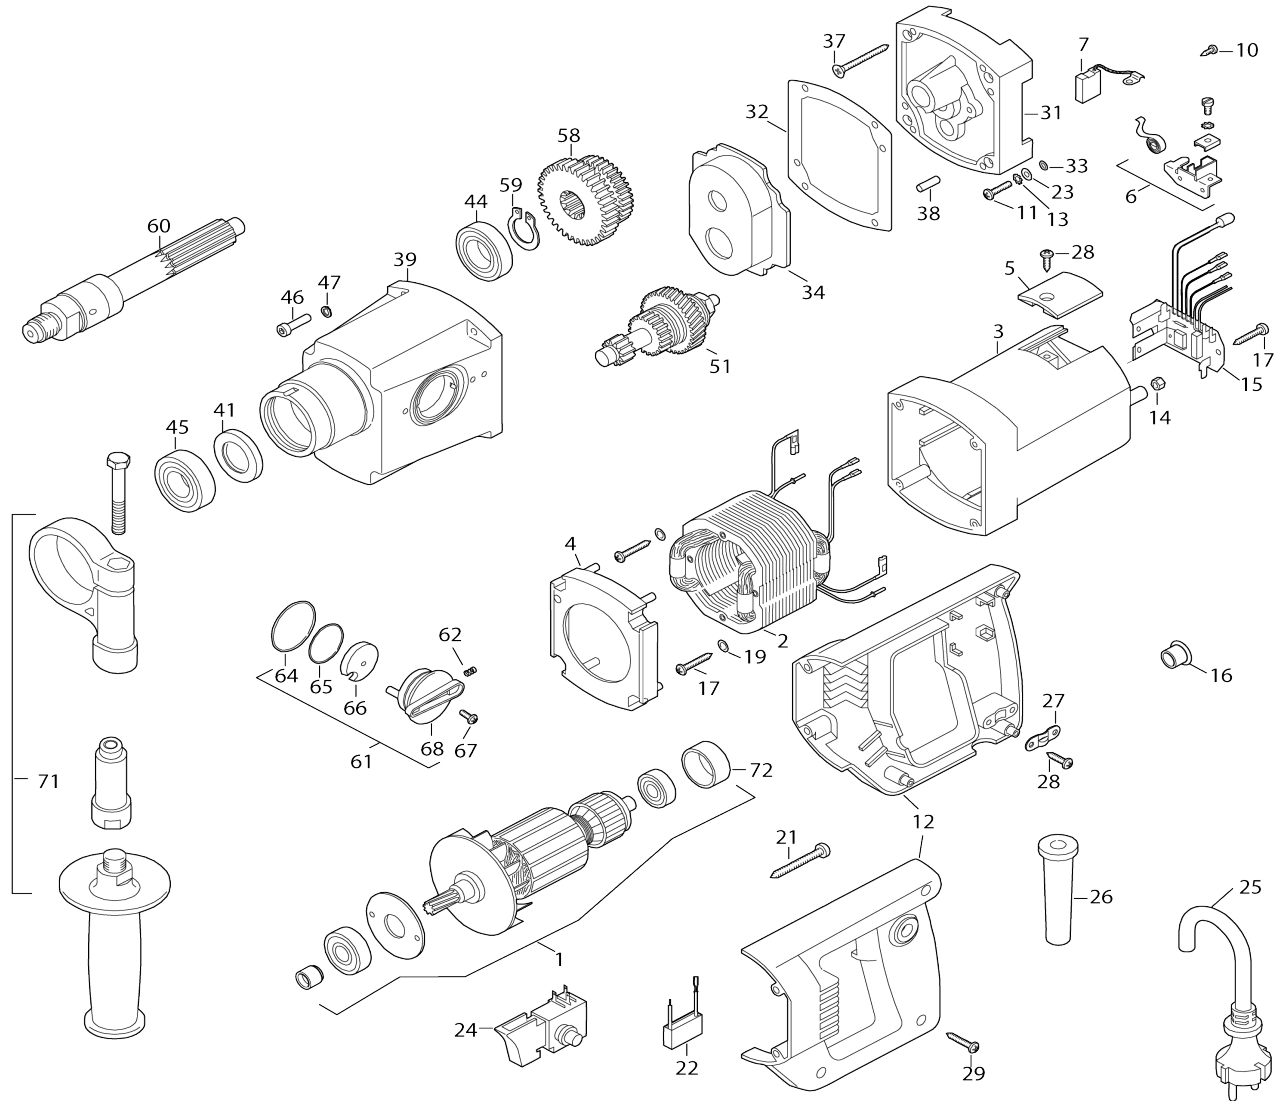

Model No. DBM130 DIAMOND CORE DRILL

Model No.DBM130 DIAMOND CORE DRILL

Item No.	Parts No.	Description	Interchangability	Q'ty	New/Old	Note1	Note2
001	EE7332L100	ROTOR COMPLETE 230V		1			
D10		INC. 72					
002	EE73320150	STATOR COMPLETE 230V		1			
003	EE80900159	MOTOR HOUSING		1			
004	EE80900072	AIR GUIDING RING		1			
005	EE80900073	BRUSH HOLDER COVER		2			
006	EE80201199	BRUSH HOLDER		2			
007	EE80700019	PAIR OF BRUSHES		2	*		
007-1	EE7332022S	PAIR OF BRUSHES	<	1			
010	EE80201252	SELF TAPPING SCREW HC 2,9X13		4			
011	EE80201131	LENS HEAD SCREW M4X16		2			
012	EE80900070	PAIR OF HANDLE HALVES		1			
013	EE80200752	TOOTH LOCK WASHER A4,3		2			
014	EE80201295	PLASTIC NUT M5		2			
015	EE80601135	CIRCUIT BOARD 230V		1			
016	EE80900012	PLUG		1			
017	EE80201273	SELF TAPPING SCREW HC 4,2X25		4			
019	EE80201362	SAFETY WASHER S6		2			
021	EE80201267	SELF TAPPING SCREW		4			
022	EE73320305	ANTI PARASITE CONDENSER		1			
023	EE80201371	DISC		2			
024	EE80600116	SWITCH		1			
025	EE80600060	CONNECTING CABLE		1			
026	EE83000004	CABLE GROMMET		1			
027	EE85000020	WIRE LOCKING FLANGE		1			
028	EE80201270	SELF TAPPING SCREW		4			
029	EE80201272	SELF TAPPING SCREW HC 4,2X22		3			
031	EE7332S610	END SHIELD OF GEARING		1			
032	EE82000501	GEARBOX SEAL		1			
033	EE83000019	O-RING 3,68X1,78 NBR		2			
034	EE80900120	GREASE COMPARTMENT BARRIER		1			
037	EE80201275	SCREW 4,5X50		4			
038	EE80200580	NOTCHED PIN PLUG 5X16		2			
039	EE7332S400	GEARBOX HOUSING		1			
041	EE83000078	SHAFT SEAL RING 20X35X7		1			
044	EE80410152	GROOVED BALL BEARING 6904 2RS		1			
045	EE80410051	GROOVED BALL BEARING		1			
046	EE80201121	ALLEN SCREW M5X20		4			
047	EE80201302	LOCK WASHER		4			
051	EE7332L49K	CLUTCH COMPLETE		1			
058	EE73320440	GEAR BLOCK		1			
059	EE80201319	LOCKING RING 19/1		1			
060	EE73320420	WORK SPINDLE		1			
061	EE73320545	GEAR CHANGER COMPLETE		1			
D10		INC. 62-68					
062	EE80430029	SNAP BOLT		1			