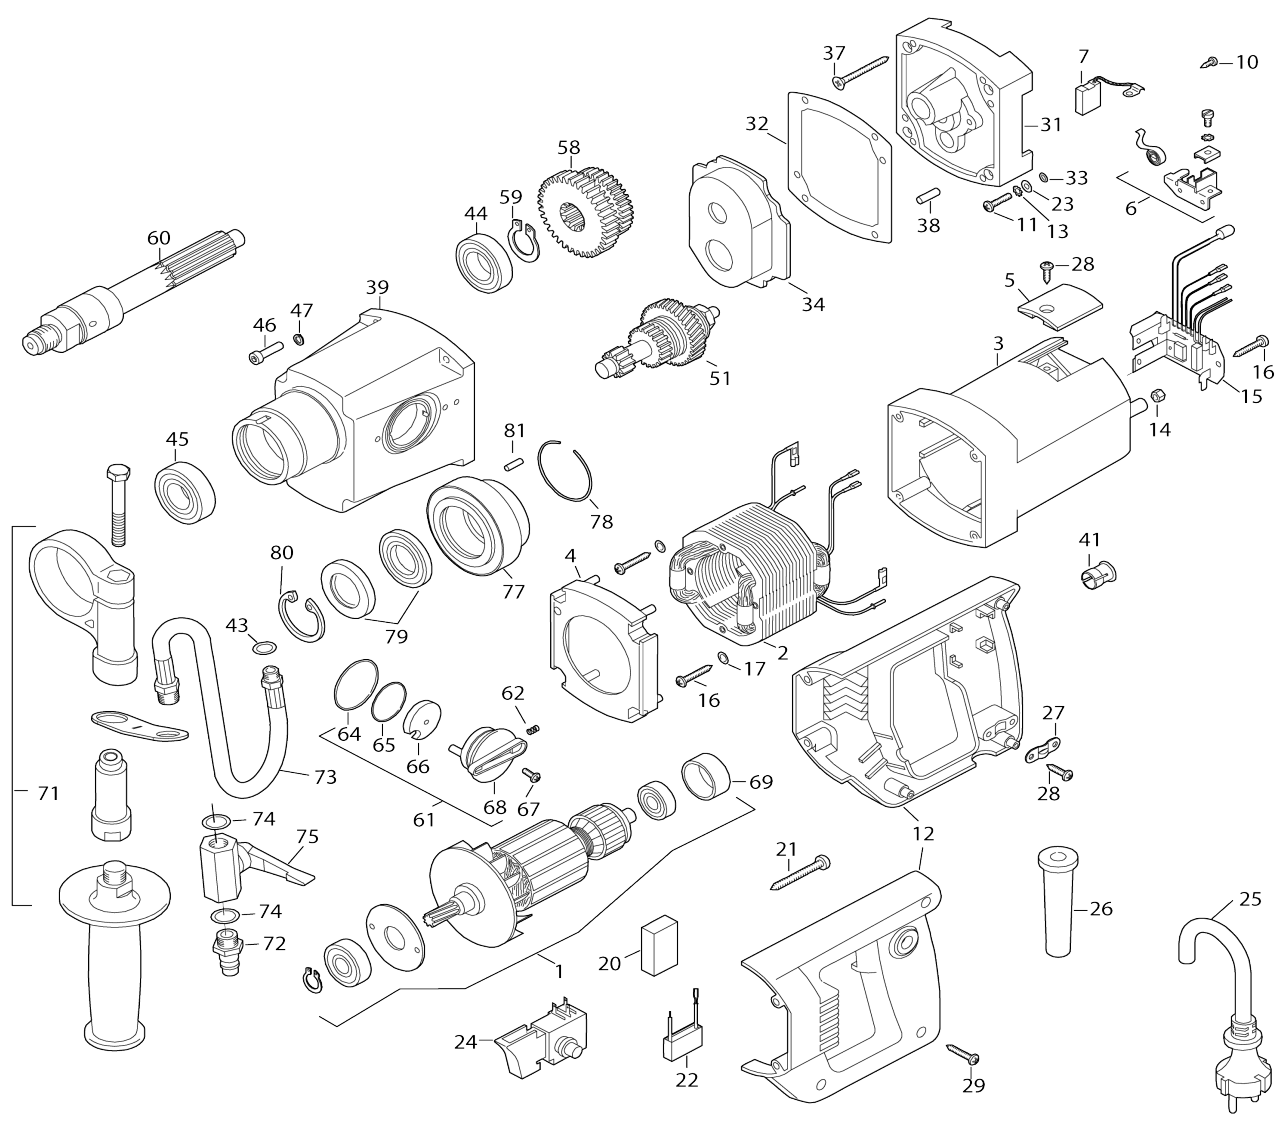

Model No.DBM131 DIAMOND CORE DRILL

Model No.DBM131 DIAMOND CORE DRILL

Item No.	Parts No.	Description	Interchangability	Q'ty	New/Old	Note1	Note2
001	EE73313100	ROTOR COMPLETE 230V		1			
D10		INC. 69					
002	EE73320150	STATOR COMPLETE 230V		1			
003	EE80900159	MOTOR HOUSING		1			
004	EE80900072	AIR GUIDING RING		1			
005	EE80900073	BRUSH HOLDER COVER		2			
006	EE80201199	BRUSH HOLDER		2			
007	EE80700019	PAIR OF BRUSHES		2	*		
007-1	EE7332022S	PAIR OF BRUSHES	<	1			
010	EE80201252	SELF TAPPING SCREW HC 2,9X13		4			
011	EE80201131	LENS HEAD SCREW M4X16		2			
012	EE73421261	PAIR OF HANDLE HALVES		1			
013	EE80200752	TOOTH LOCK WASHER A4,3		2			
014	EE80201295	PLASTIC NUT M5		2			
015	EE80601148	CIRCUIT BOARD 230V		1			
016	EE80201273	SELF TAPPING SCREW HC 4,2X25		3			
017	EE80201362	SAFETY WASHER S6		2			
020	EE80600306	CONTACT WASHER / SPACER		1			
021	EE80201267	SELF TAPPING SCREW		4			
022	EE73320305	ANTI PARASITE CONDENSER		1			
023	EE80201371	DISC		2			
024	EE80600116	SWITCH		1			
025	EE73119262	CONNECTING CABLE, WITH PRC D		1			
026	EE83000004	CABLE GROMMET		1			
027	EE85000020	WIRE LOCKING FLANGE		1			
028	EE80201270	SELF TAPPING SCREW		4			
029	EE80201272	SELF TAPPING SCREW HC 4,2X22		3			
031	EE7332S610	END SHIELD OF GEARING		1			
032	EE82000501	GEARBOX SEAL		1			
033	EE83000019	O-RING 3,68X1,78 NBR		2			
034	EE80900120	GREASE COMPARTMENT BARRIER		1			
037	EE80201275	SCREW 4,5X50		4			
038	EE80200580	NOTCHED PIN PLUG 5X16		1			
039	EE73429400	GEARBOX HOUSING		1			
041	EE80601153	HOLDER		1			
043	EE83000106	SEALING RING 1/8"		1			
044	EE80410152	GROOVED BALL BEARING 6904 2RS		1			
045	EE80410051	GROOVED BALL BEARING		1			
046	EE80201121	ALLEN SCREW M5X20		4			
047	EE80201302	LOCK WASHER		4			
051	EE7342749K	CLUTCH COMPLETE		1			
058	EE73421440	GEAR BLOCK		1			
059	EE80201319	LOCKING RING 19/1		1			
060	EE73427420	WORK SPINDLE		1			
061	EE73320545	GEAR CHANGER COMPLETE		1