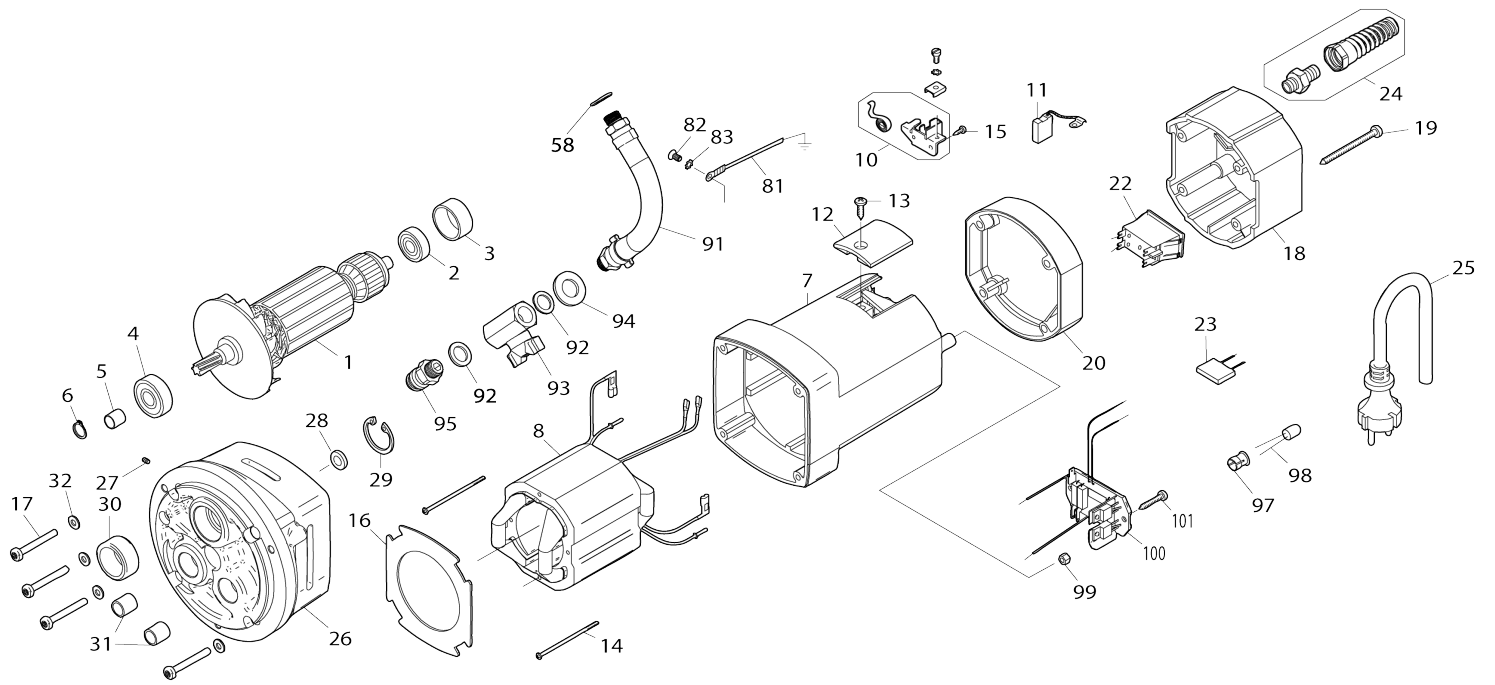

# Model No.DBM230 DIAMOND CORE DRILL

Model No.DBM230 DIAMOND CORE DRILL

Item No.	Parts No.	Description	Interchangability	Q'ty	New/Old	Note1	Note2
001	EE73537100	ROTOR COMPLETE		1			
002	EE80410021	GROOVED BALL BEARING		1			
003	EE83000031	BEARING CAP		1			
004	EE80410101	GROOVED BALL BEARING 6201 R SZ		1			
005	EE80420160	BEARING RING 12X15X12,5		1			
006	EE80201321	LOCKING RING 12/1		1			
007	EE80900159	MOTOR HOUSING		1			
008	EE73R53150	STATOR COMPLETE		1			
010	EE80201199	BRUSH HOLDER		2			
011	EE80700019	PAIR OF BRUSHES		2	*		
011-1	EE7332022S	PAIR OF BRUSHES	<	1			
012	EE80900073	BRUSH HOLDER COVER		2			
013	EE80201270	SELF TAPPING SCREW		2			
014	EE80201234	SPECIAL SCREW MEPLAST 3X78		2			
015	EE80201252	SELF TAPPING SCREW HC 2,9X13		4			
016	EE85000097	AIR GUIDING RING		1			
017	EE80201436	PT-SCREW 50X50		4			
018	EE73537240	CAP		1			
019	EE80201286	SELF TAPPING SCREW HC 4,8X70		4			
020	EE80901000	INTERMEDIATE BLOCK		1			
022	EE80600119	SWITCH ETA		1			
023	EE80500010	ANTI PARASITE CONDENSER		1			
024	EE80600179	CABLE GUARD M20X1,5		1			
025	EE73533262	CONNECTING CABLE, PRCD		1			
026	EE73537610	END SHIELD OF GEARING		1			
027	EE80200759	THREADED PIN M6X10		1			
028	EE83000042	SHAFT SEAL RING KEIV 15X21X3		1			
029	EE80201351	LOCKING RING 32/1,2		1			
030	EE80420150	NEEDLE SLEEVE HK 2012		1			
031	EE80420130	NEEDLE SLEEVE HK 1212		2			
032	EE80200999	SEALING WASHER		4			
033	EE73533420	WORK SPINDLE		1			
034	EE83000073	SHAFT SEAL RING 40X52X7		1			
035	EE83000074	SHAFT SEAL RING 40X55X7		2			
036	EE80200607	FITTING KEY 6X6X32		1			
037	EE80201392	LOCKING RING 52/2		1			
038	EE80420155	NEEDLE BEARING NKS 37		1			
039	EE73531450	STEEL RING		1			
040	EE80420165	SPACER DISC LS 3047		2			
041	EE80420038	AXIAL NEEDLE BEARING AXK3047A		2			
042	EE80420168	INTERMEDIATE DISC ZS3151		1			
043	EE80200717	SPRING WASHER 50X25,4X3		9			
044	EE73531425	SUPPORTING DISC		1			
045	EE73533430	SPINDLE WHEEL		1			
047	EE73531423	THRUST SLEEVE		1			
048	EE85000076	BRAKING DISK		2			