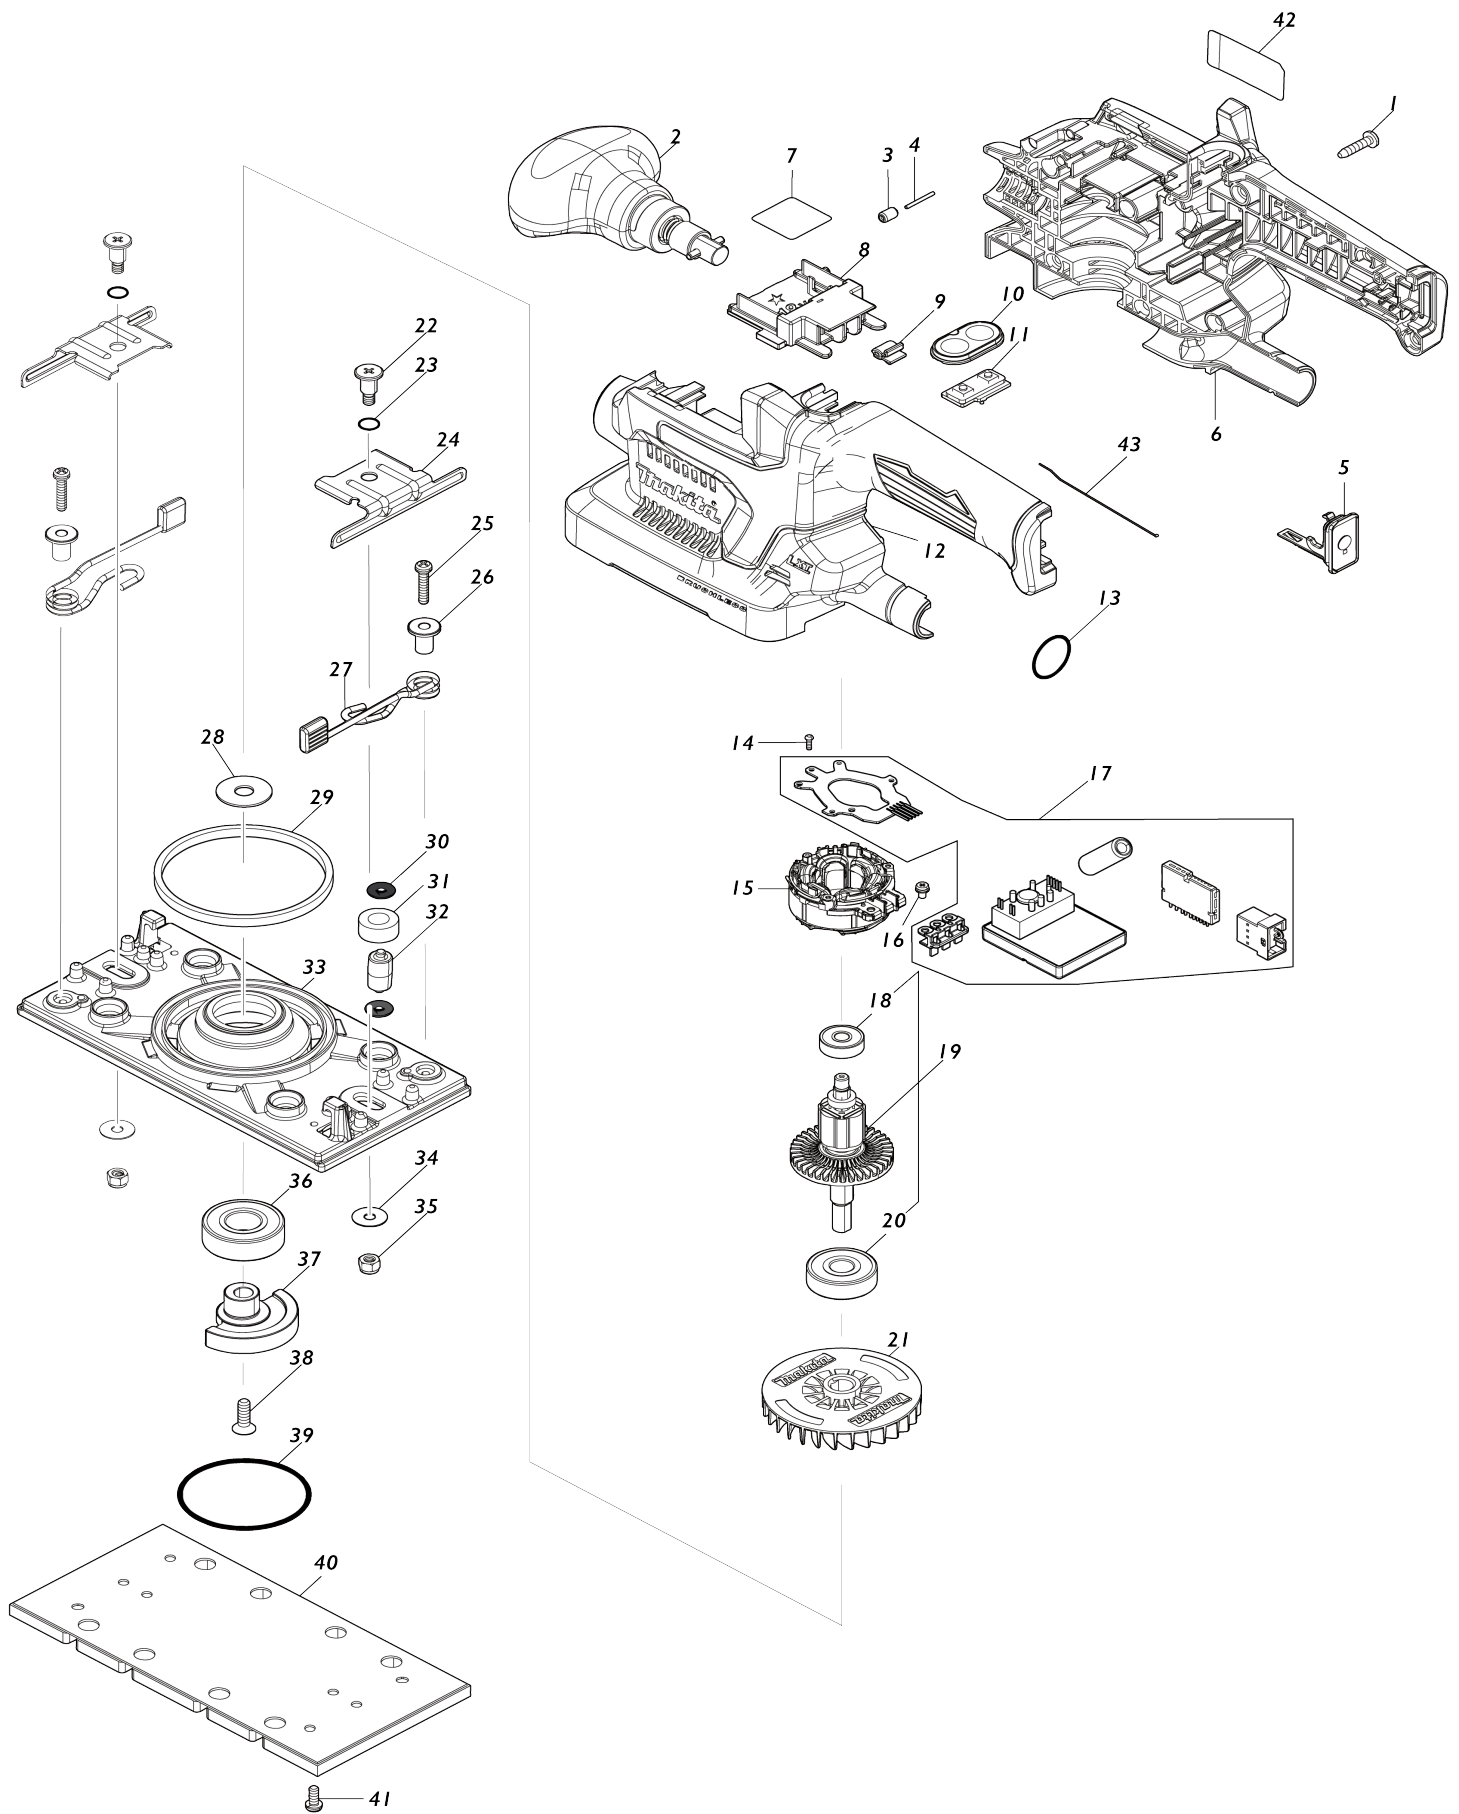

# Model No.DBO381 CORDLESS FINISHING SANDER

Model No.DBO381 CORDLESS FINISHING SANDER

Item No.	Parts No.	Description	Interchangability	Q'ty	New/Old	Note1	Note2
001	265995-6	TAPPING SCREW 4X18		9			
002	122A91-8	FRONT GRIP ASSEMBLY		1			
003	263036-2	RUBBER PIN 5		1			
004	268284-8	PIN 1.5		1			
005	140F99-0	CAP COMPLETE		1			
C10	213A05-9	O-RING16		1			
006	183T93-3	HOUSING SET		1			
C10	263005-3	RUBBER PIN 6		2			
D10		INC. 12					
007	8111L2-9	DBO381 SERIAL NO. LABEL		1			
008	643874-2	TERMINAL		1			
009	424517-3	CUSHION		1			
010	141E90-5	SWITCH PLATE COMPLETE		1			
011	632K92-3	SWITCH UNIT		1			
012	183T93-3	HOUSING SET		1			
C10	263005-3	RUBBER PIN 6		2			
D10		INC. 6					
013	213315-8	O RING 19		1			
014	266490-9	TAPPING SCREW PT 2X6		3			
015	629491-2	STATOR		1			
016	652069-6	FLAT HEAD SCREW M3X6		3			
017	620G24-8	CONTROLLER		1			
018	210022-4	BALL BEARING 626DDW		1			
019	519705-6	ROTOR ASSY		1			
D10		INC. 18,20					
020	211087-9	BALL BEARING 6200DDW		1			
021	240230-3	FAN 68		1			
022	266511-7	+ FLAT FILLISTER HEAD SCREW M5		2			
023	213045-1	O-RING 6		2			
024	346102-1	PAPER CLAMP		2			
025	911136-9	PAN HEAD SCREW M4X20		2			
026	310300-3	SPRING GUIDE		2			
027	162279-2	LEVER COMPLETE		2			
028	267353-2	FLAT WASHER 8		1			
029	423469-5	SPONGE 7X105X3		1			
030	213983-7	O RING 4		8			
031	424056-3	SPONGE SLEEVE 9		4			
032	318151-8	FOOT		4			
033	318484-1	BASE		1			
034	253807-5	FLAT WASHER 5		2	*		
034-1	253572-6	FLAT WASHER 5	<	2			
035	252103-8	HEX. LOCK NUT M5-8		2			
036	211228-7	BALL BEARING 6202DDW		1			
037	313395-5	BALANCER		1			
038	912222-9	COUNTERSUNK HEAD SCREW M5 X16		1			
039	213656-2	O RING 53		1			