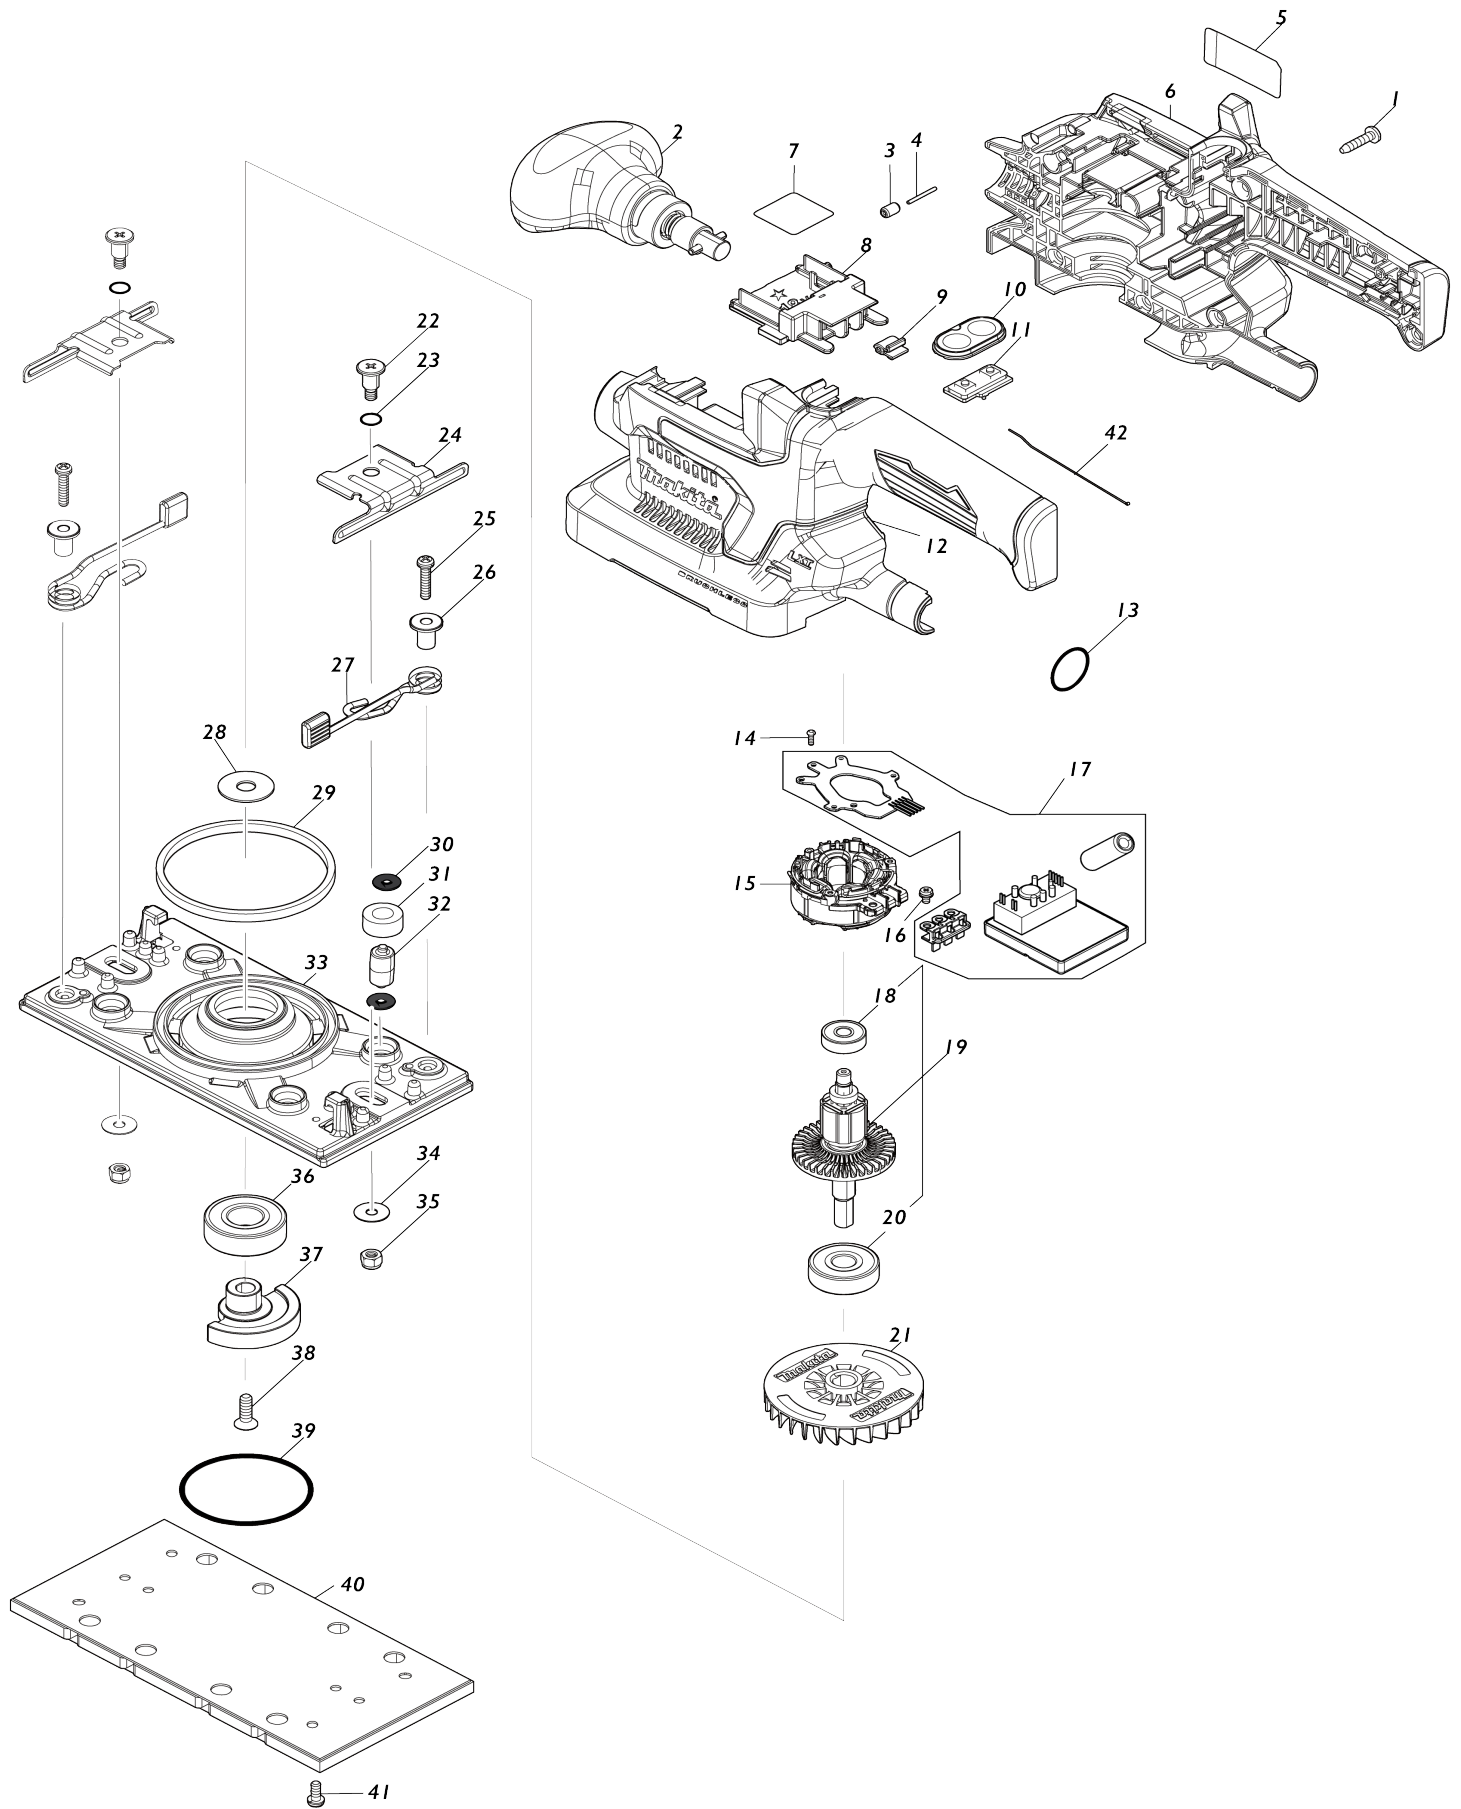

Model No.DB0382 CORDLESS FINISHING SANDER

Model No.DBO382 CORDLESS FINISHING SANDER

Item No.	Parts No.	Description	Interchangability	Q'ty	New/Old	Note1	Note2
001	265995-6	TAPPING SCREW 4X18		9			
002	122A91-8	FRONT GRIP ASSEMBLY		1			
003	263036-2	RUBBER PIN 5		1			
004	268284-8	PIN 1.5		1			
005	8585J3-6	DBO382 NAME PLATE		1			
006	183T94-1	HOUSING SET		1			
C10	263005-3	RUBBER PIN 6		2			
D10		INC. 12					
007	8585J4-4	DBO382 SERIAL NO. LABEL		1			
008	643874-2	TERMINAL		1			
009	424517-3	CUSHION		1			
010	141E90-5	SWITCH PLATE COMPLETE		1			
011	632K92-3	SWITCH UNIT		1			
012	183T94-1	HOUSING SET		1			
C10	263005-3	RUBBER PIN 6		2			
D10		INC. 6					
013	213315-8	O RING 19		1			
014	266490-9	TAPPING SCREW PT 2X6		3			
015	629491-2	STATOR		1			
016	652069-6	FLAT HEAD SCREW M3X6		3			
017	620G25-6	CONTROLLER		1			
018	210022-4	BALL BEARING 626DDW		1			
019	519705-6	ROTOR ASSY		1			
D10		INC. 18,20					
020	211087-9	BALL BEARING 6200DDW		1			
021	240230-3	FAN 68		1			
022	266511-7	+ FLAT FILLISTER HEAD SCREW M5		2			
023	213045-1	O-RING 6		2			
024	346102-1	PAPER CLAMP		2			
025	911136-9	PAN HEAD SCREW M4X20		2			
026	310300-3	SPRING GUIDE		2			
027	162279-2	LEVER COMPLETE		2			
028	267353-2	FLAT WASHER 8		1			
029	423469-5	SPONGE 7X105X3		1			
030	213983-7	O RING 4		8			
031	424056-3	SPONGE SLEEVE 9		4			
032	318151-8	FOOT		4			
033	318484-1	BASE		1			
034	253572-6	FLAT WASHER 5		2			
035	252103-8	HEX. LOCK NUT M5-8		2			
036	211228-7	BALL BEARING 6202DDW		1			
037	313395-5	BALANCER		1			
038	912222-9	COUNTERSUNK HEAD SCREW M5 X16		1			
039	213656-2	O RING 53		1			
040	194930-6	PAD COMPLETE SET		1			
041	911111-5	PAN HEAD SCREW M4X10 WITH		4			