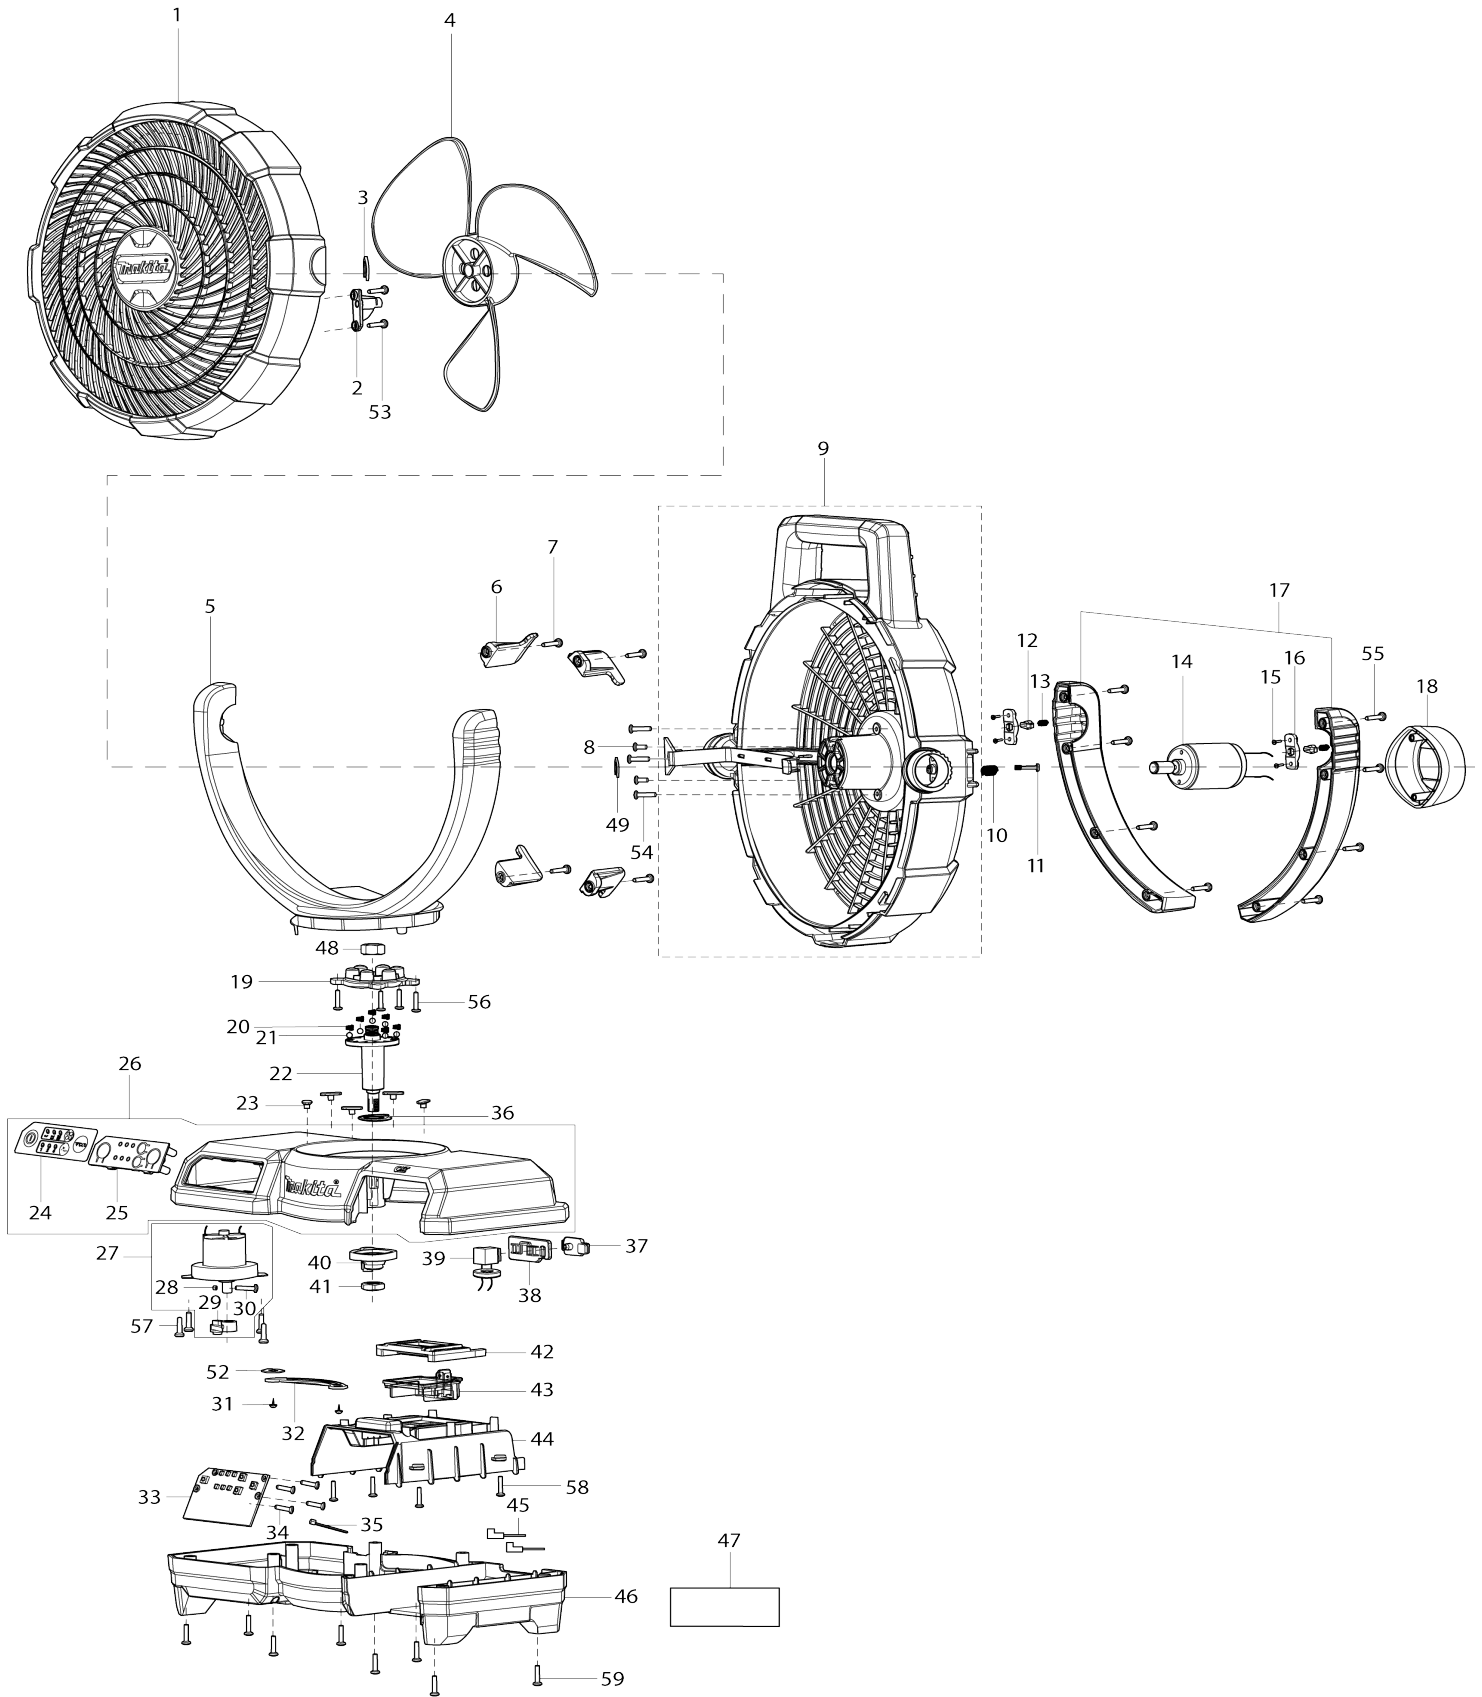

Model No.DCF203 CORDLESS FAN

Model No.DCF203 CORDLESS FAN

Item No.	Parts No.	Description	Interchangability	Q'ty	New/Old	Note1	Note2
001	TE00000371	FRONT COVER OF THE BODY		1			
002	TE00000362	RELEASE BUTTON		1			
003	TE00000373	CIRCLIP		1			
004	TE00000374	FAN BLADE		1	*		
004-1	TE00000700	FAN BLADE	O	1			
005	TE00000375	FRONT COVER OF STAND		1			
006	TE00000376	SHELL HOOK(BLUE)		4			
007	TE00000028	TAPPING SCREW 3X14		4			
008	TE00000030	P.H.SCREW M3X5		2			
009	TE00000363	BACK COVER OF THE BODY		1			
010	TE00000378	SPRING		1			
011	TE00000364	LOCKED SCREW FOR FRONT HOUSING		1			
012	TE00000190	STOPPER		2			
013	TE00000197	SPRING1		2			
014	TE00000380	MOTOR		1			
015	TE00000203	SELF-TAPPING SCREW 2.5X8		4			
016	TE00000189	STOPPER SUPPORT		2			
017	TE00000381	BACK COVER OF THE SUPPORT LEFT		1			
018	TE00000011	MOTOR COVER		1			
019	TE00000062	COUPLING		1			
020	TE00000064	COMPRESSION SPRING-5		6			
021	TE00000063	STEEL BALL 6		6			
022	TE00000382	PRINCIPAL AXIS		1			
023	TE00000089	POM PLATE		5	*		
023-1	TE00000474	POM PLATE	O	5			
024	TE00000365	SWITCH LABEL		1			
025	TE00000384	SWITCH PANEL(BLUE)		1			
026	TE00000385	UPPER BASE		1			
D10		INC. 24,25					
027	TE00000386	SUB MOTOR		1			
D10		INC. 28-30					
028	TE00000281	NUT M3		1			
029	TE00000282	SHAKE HEAD-POM 2		1			
030	TE00000102	PHILLIPS HEAD SCREW M3X14		1			
031	TE00000256	TAPPING SCREW 3X8		2			
032	TE00000277	SHAKE HEAD -CONNECTION IRON		1			
033	TE00000387	CONTROLLER		1			
034	TE00000388	TAPPING SCREW 3X10		4			
035	TE00000407	CABLE TIE		1			
036	TE00000090	POM FLAT WASHER 16		1			
037	TE00000018	ADAPTER SOCKET CAP		1			
038	TE00000389	ADAPTOR PLATE(BLUE)		1			
039	TE00000390	DC CHARGE BASE		1			
040	TE00000274	SHAKE HEAD-POM 1		1			
041	TE00000276	NUT M8		1	*		