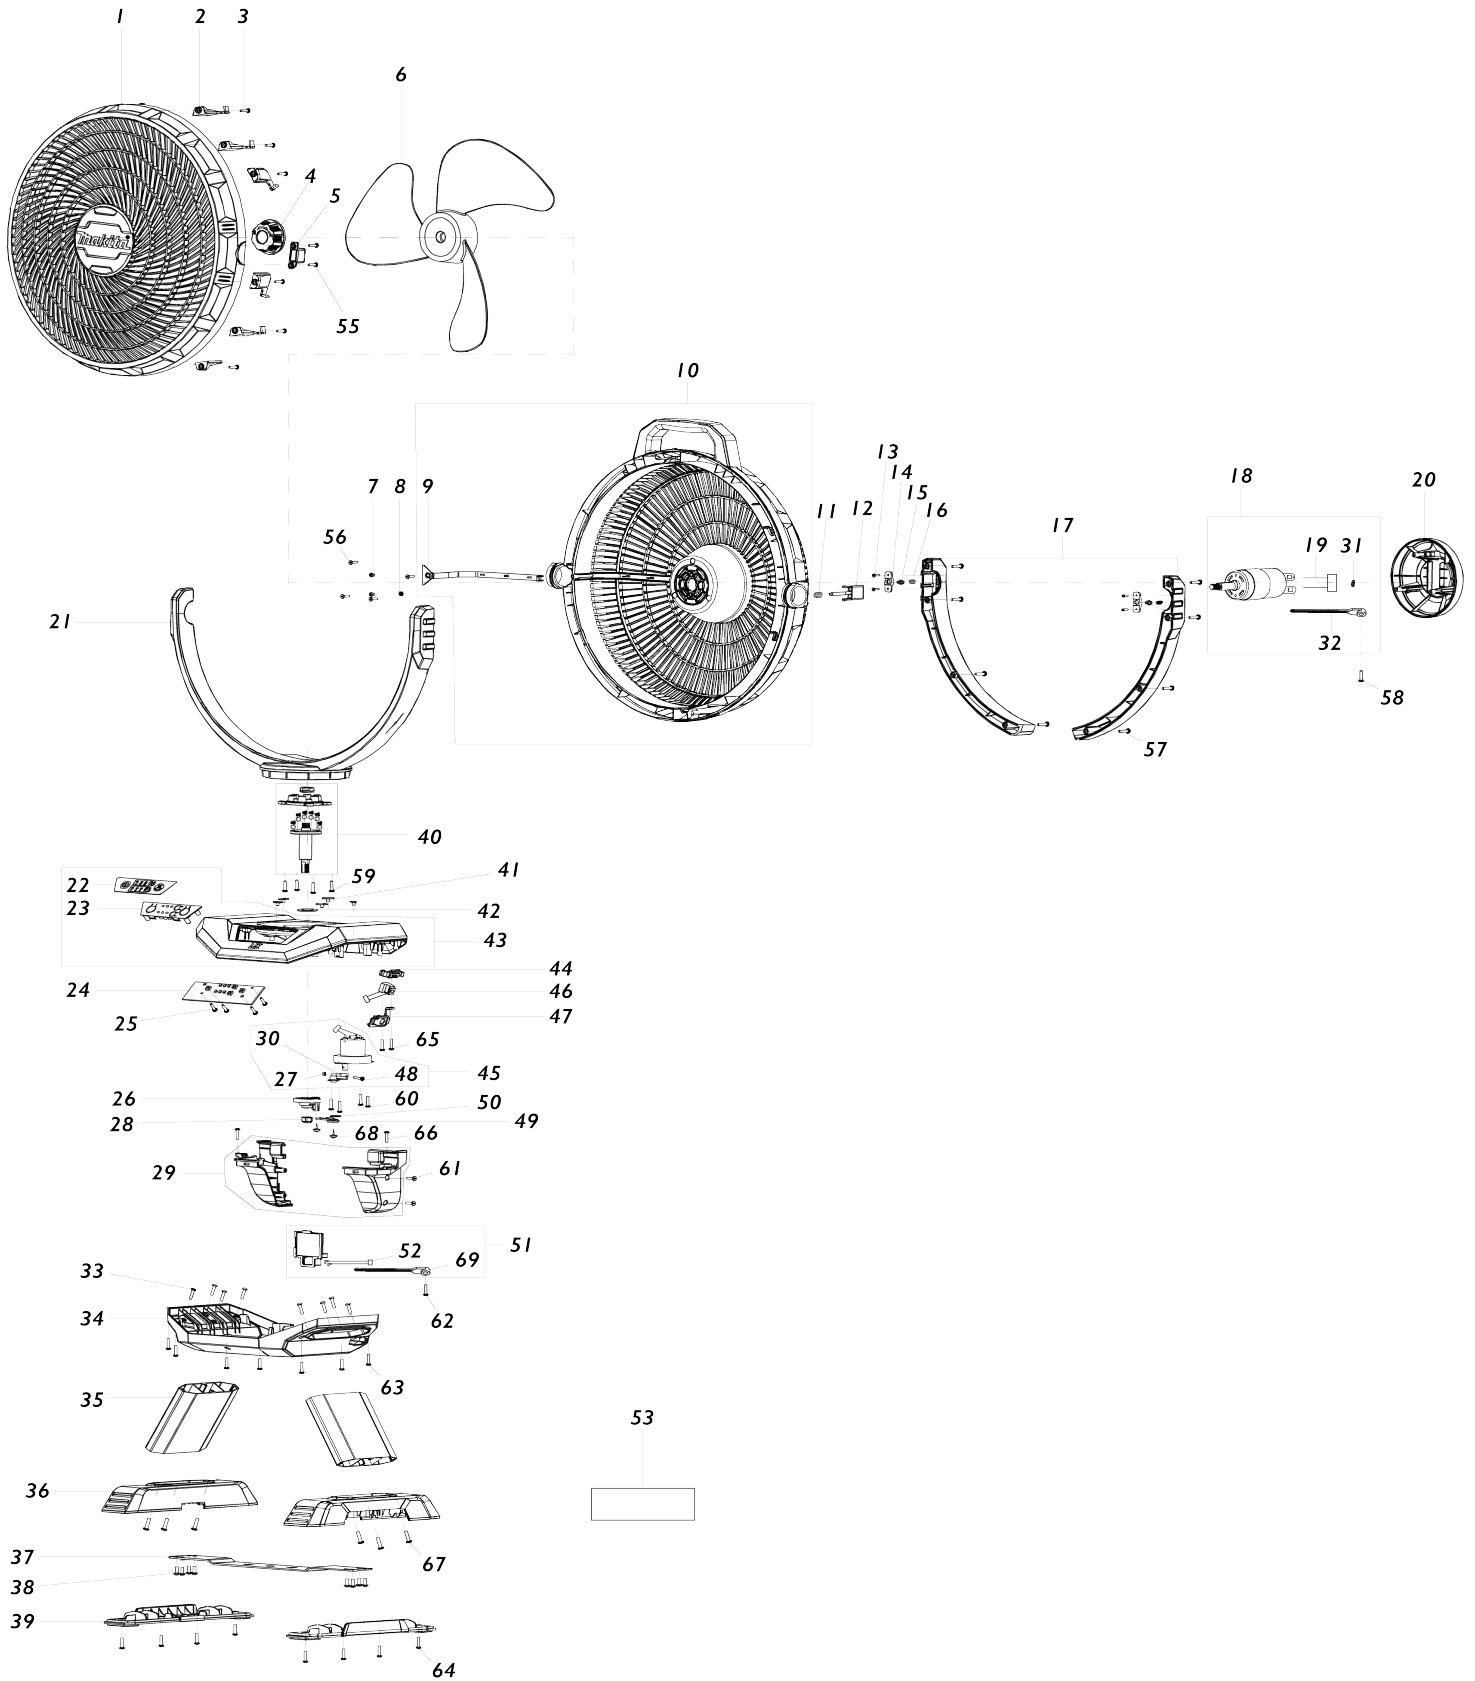

# Model No.DCF301 CORDLESS FAN

Model No.DCF301 CORDLESS FAN

Item No.	Parts No.	Description	Interchangeability	Q'ty	New/Old	Note1	Note2
001	TE00000522	FRONT COVER		1			
002	TE00000376	SHELL HOOK(BLUE)		6			
003	TE00000028	TAPPING SCREW 3X14		6			
004	TE00000523	BLADE LOCK		1			
005	TE00000372	RELEASE BUTTON		1			
006	TE00000524	FAN BLADE		1	*		
006-1	TE00000702	FAN BLADE	O	1			
007	TE00000525	P.H. SCREW M3X4		2			
008	TE00000558	CIRCLIP		1			
009	TE00000530	WIRE COVER		1			
010	TE00000559	BACK COVER		1			
D10		INC. 9					
011	TE00000378	SPRING		1			
012	TE00000364	LOCKED SCREW FOR FRONT HOUSING		1			
013	TE00000203	SELF-TAPPING SCREW 2.5X8		4			
014	TE00000189	STOPPER SUPPORT		2			
015	TE00000190	STOPPER		2			
016	TE00000197	SPRING1		2			
017	TE00000527	BACK COVER OF THE SUPPORT L R		1			
018	TE00000528	MOTOR ASSY		1			
D10		INC. 19,31,32					
019	TE00000529	MOTOR CONNECTION WIRE		1			
020	TE00000531	MOTOR REAR COVER		1			
021	TE00000532	STAND		1			
022	TE00000560	SWITCH LABEL		1			
023	TE00000534	SWITCH PANEL		1			
024	TE00000535	PCB		1			
025	TE00000388	TAPPING SCREW 3X10		4			
026	TE00000274	SHAKE HEAD-POM 1		1			
027	TE00000281	NUT M3		1			
028	TE00000450	NUT M8		1			
029	TE00000536	BATTERY HOUSING		1			
030	TE00000282	SHAKE HEAD-POM 2		1			
031	TE00000537	WIRE SHEATH RUBBER		1			
032	TE00000407	CABLE TIE		1			
033	TE00000538	SCREW M4X8		8			
034	TE00000539	LOWER COVER		1			
035	TE00000540	SUPPORT FOOT		2			
036	TE00000541	FOOT		2			
037	TE00000542	FASTEN IRON PART OF TRIPOD		1			
038	TE00000543	CROSS BELT PAD SCREW M3X10		8			
039	TE00000544	FOOT RUBBER HOUSING		2			
040	TE00000545	PRINCIPAL AXIS		1			
041	TE00000474	POM PLATE		5			
042	TE00000546	FLAT WASHER		1			
043	TE00000547	UPPER COVER		1	*		