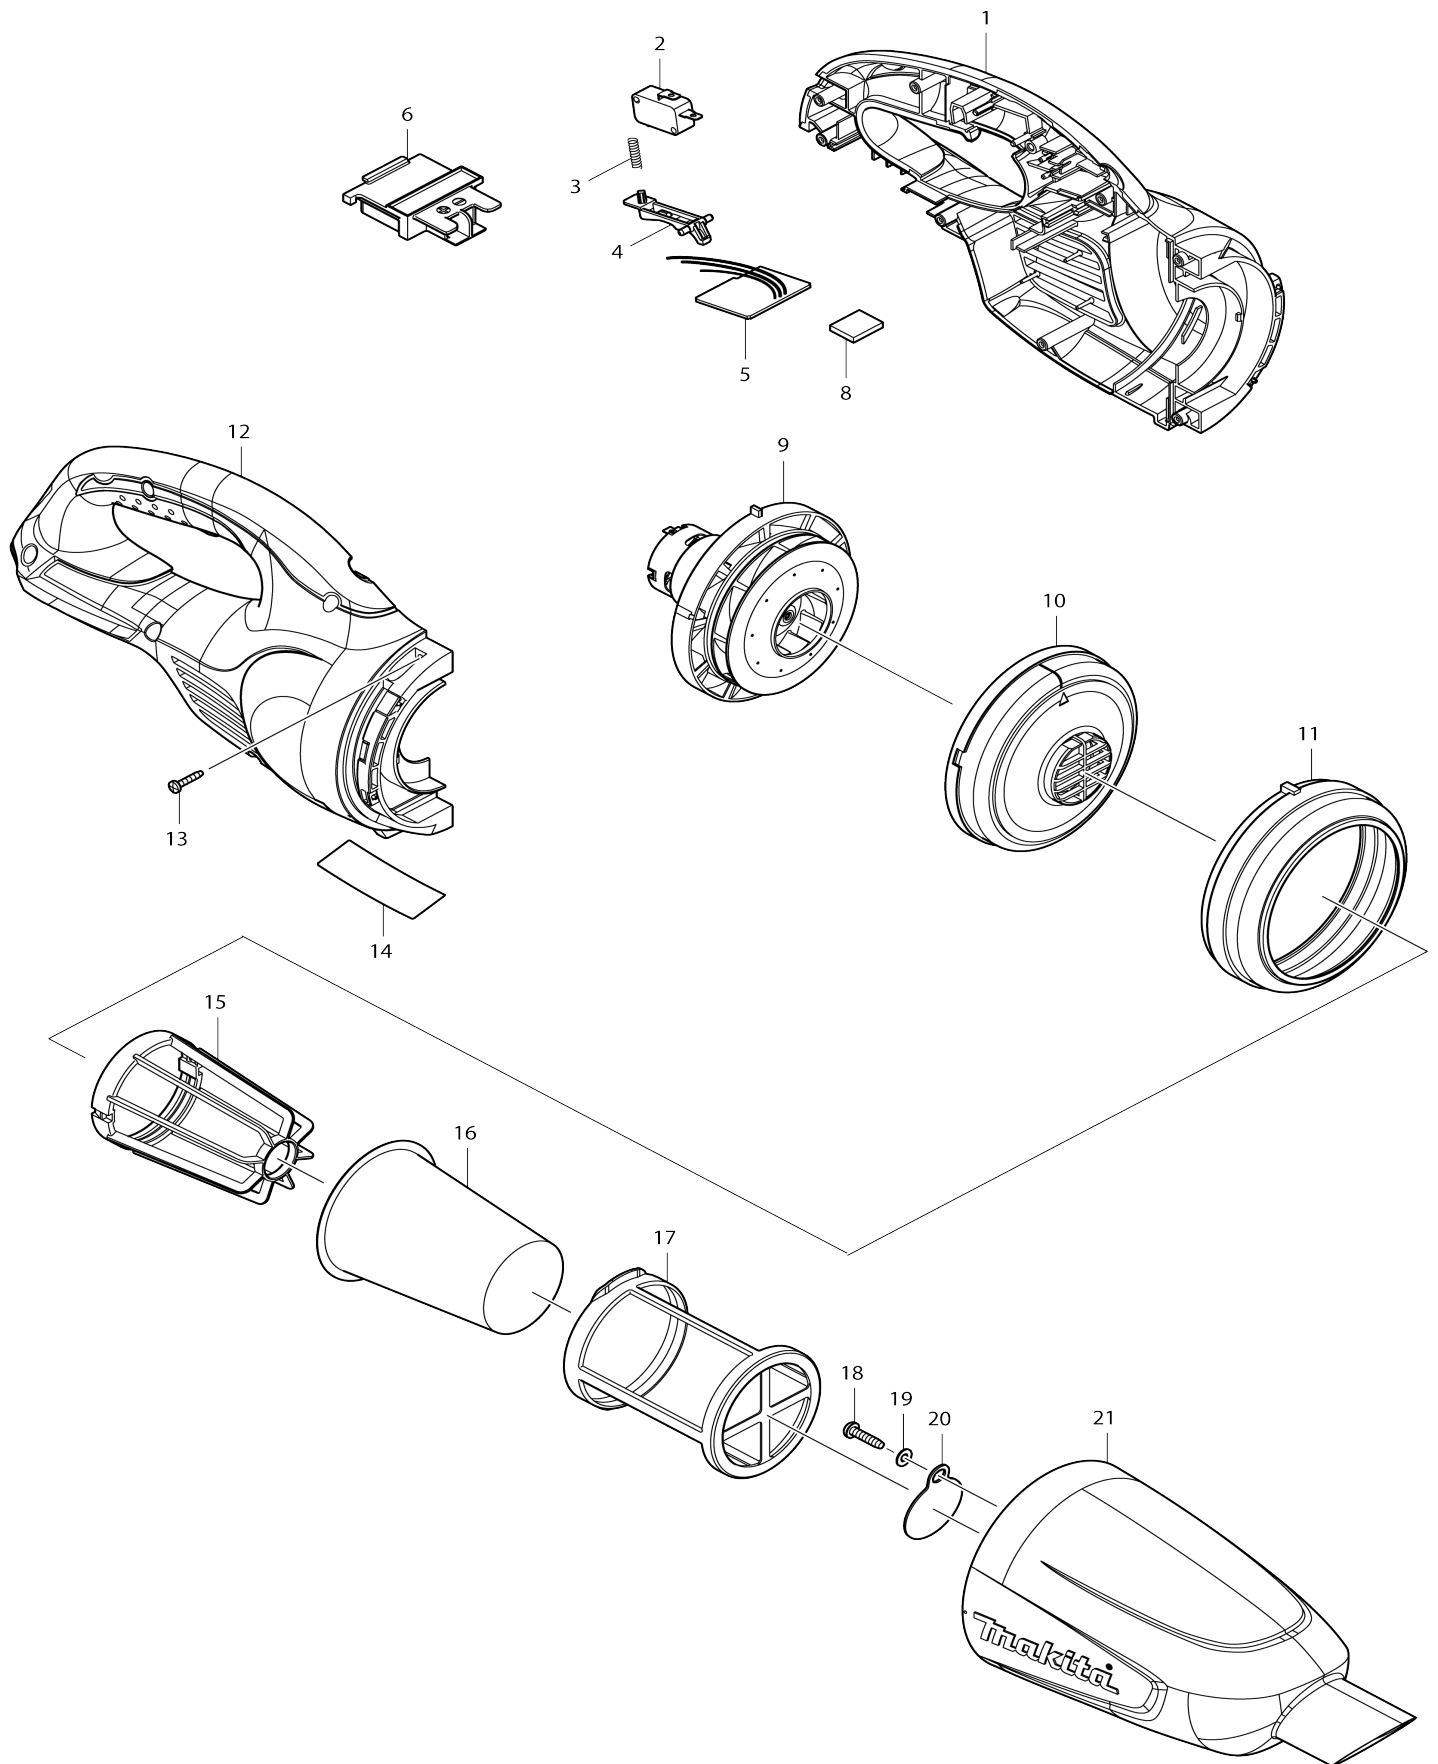

# Model No.DCL180 CORDLESS CLEANER

Model No.DCL180 CORDLESS CLEANER

Item No.	Parts No.	Description	Interchangability	Q'ty	New/Old	Note1	Note2
001	187458-1	HOUSING SET		1			
C10	424209-4	SPONGE SHEET 50-50		2			
D10		INC. 12					
002	651891-8	SWITCH V-15-3A6		1	*		
002-1	651891-8	SWITCH V-15-3A6	O	1			
003	231473-8	COMPRESSION SPRING 4		1			
004	451227-9	SWITCH LEVER		1			
005	638935-1	CONTROLLER UNIT		1	*		
005-1	632F98-1	CONTROLLER UNIT	<	1			
C20	654086-2	RECEPTACLE		3			
C30	654199-9	RECEPTACLE		1	*		
C31	654208-4	RECEPTACLE	O	1			
006	643860-3	TERMINAL		1			
008	424248-4	SPONGE SHEET 15-25		1			
009	125867-6	MOTOR ASS'Y		1			
C10	452455-9	BASE		1			
C20	265199-0	+ PAN HEAD SCREW M3X8		2			
C30	240102-2	FAN 82		1			
010	416030-5	FAN COVER		1			
011	424320-2	RUBBER RING		1			
012	187458-1	HOUSING SET		1			
C10	424209-4	SPONGE SHEET 50-50		2			
D10		INC. 1					
013	266429-2	TAPPING SCREW 3X16		7	*		
013-1	266130-9	TAPPING SCREW BIND PT 3X16	O	7			
014	815F73-4	DCL180 NAME PLATE		1			
015	410237-5	STAY		1	*		
015-1	458467-0	STAY	<	1			
016	443060-3	FILTER		1			
017	451208-3	PRE-FILTER		1			
018	265995-6	TAPPING SCREW 4X18		1	*		
018-1	251530-6	TAPPING SCREW 4X18	S	1			
019	941051-3	FLAT WASHER 4		1	*		
020	424208-6	VALVE		1			
021	451235-0	CAPSULE		1			
022	424308-2	SPONGE SHEET 50-36		1			
023	632H18-7	FUSE UNIT		1			
024	422268-2	SPONGE SHEET 57		1			
A01	122859-6	NOZZLE ASS'Y		1	*		
C10	451410-8	ROLLER		4	*		
C20	268208-4	PIN 3		4	*		
C30	424096-1	WIPER		1	*		
A01-1	123488-8	FLOOR T-NOZZLE 28 BLU	<	1			
C10	451410-8	ROLLER		4			
C20	268208-4	PIN 3		4			
C30	424096-1	WIPER		1	*		
C31	422963-4	WIPER	O	1			