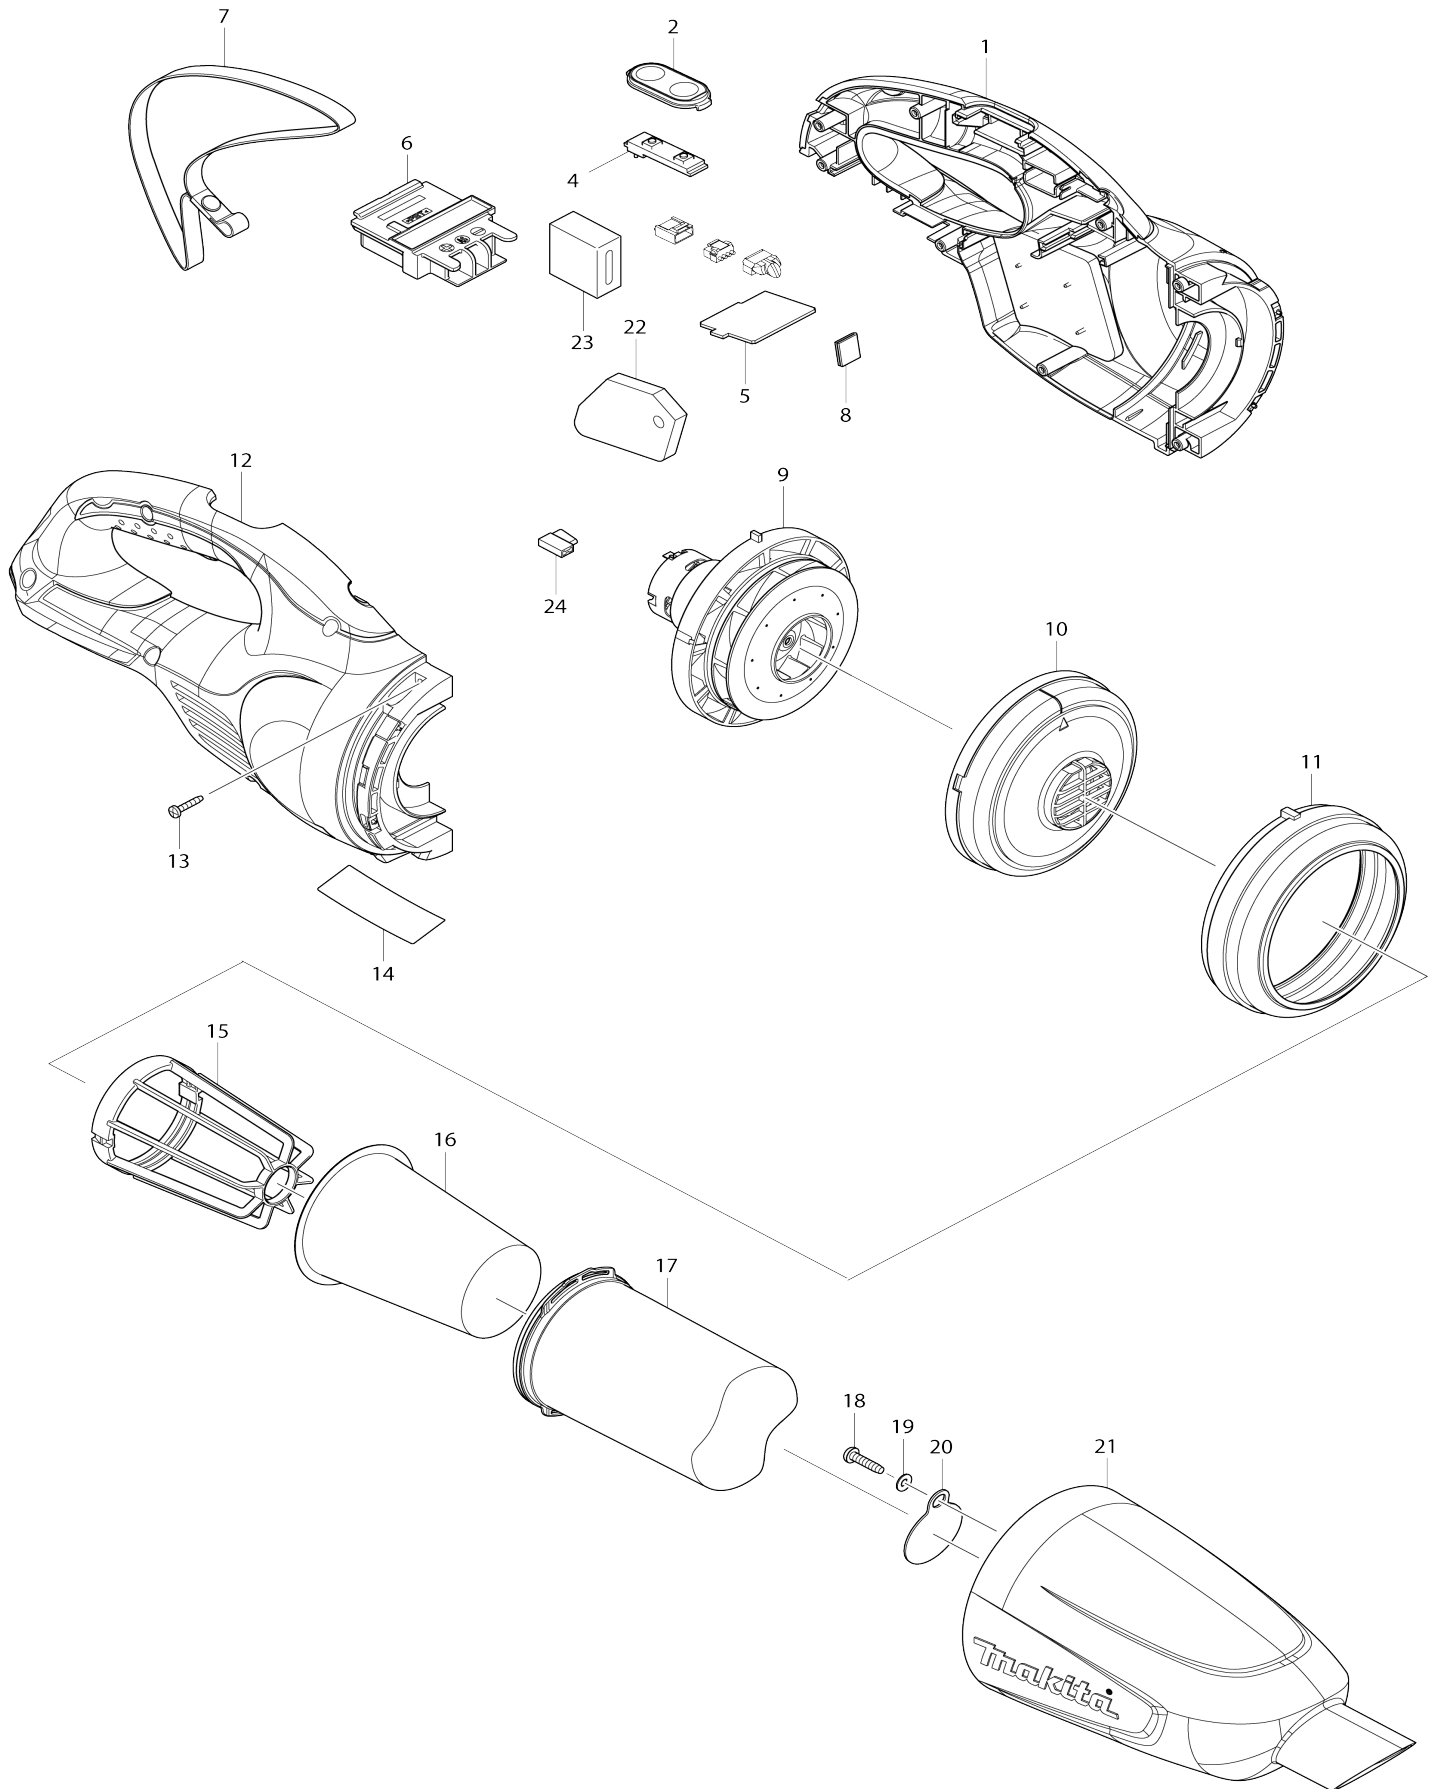

# Model No.DCL181F CORDLESS CLEANER

**Model No.DCL181F CORDLESS CLEANER**

Item No.	Parts No.	Description	Interchangeability	Q'ty	New/Old	Note1	Note2
001	183G96-9	HOUSING SET		1			
D10		INC. 12					
002	140463-9	SWITCH PLATE COMPLETE		1			
004	631973-2	SWITCH UNIT		1			
005	632K88-4	CONTROLLER UNIT		1	*		
005-1	632R91-7	CONTROLLER UNIT	<	1			
C10	654086-2	RECEPTACLE		2			
C20	654199-9	RECEPTACLE		2			
006	643860-3	TERMINAL		1			
008	424248-4	SPONGE SHEET 15-25		1			
009	125932-1	MOTOR ASSEMBLY		1			
C10	240102-2	FAN 82		1			
C20	265199-0	+ PAN HEAD SCREW M3X8		2			
C30	452455-9	BASE		1			
010	416030-5	FAN COVER		1			
011	424320-2	RUBBER RING		1			
012	183G96-9	HOUSING SET		1			
D10		INC. 1					
013	266429-2	TAPPING SCREW 3X16		7	*		
013-1	266130-9	TAPPING SCREW BIND PT 3X16	O	7			
014	853F62-1	DCL181F NAME PLATE		1			
015	410237-5	STAY		1	*		
015-1	458467-0	STAY	<	1			
017	455176-2	EASY SHAKE OFF FILTER		1	*		
017-1	455176-2	EASY SHAKE OFF FILTER	<	1			
018	265995-6	TAPPING SCREW 4X18		1	*		
018-1	251530-6	TAPPING SCREW 4X18	S	1			
019	941051-3	FLAT WASHER 4		1	*		
020	424208-6	VALVE		1			
021	451235-0	CAPSULE		1			
022	424308-2	SPONGE SHEET 50-36		1			
023	685725-3	SPONGE SHEET		1			
024	686039-3	RECEPTACLE SLEEVE		1			
025	422268-2	SPONGE SHEET 57		1			
A01	123488-8	FLOOR T-NOZZLE 28 BLU		1			
C10	451410-8	ROLLER		4			
C20	268208-4	PIN 3		4			
C30	424096-1	WIPER		1	*		
C31	422963-4	WIPER	O	1			
A02	451243-1	SASH NOZZLE 28 BLU		1	*		
A02-1	413859-0	SASH NOZZLE	O	1			
A03	451244-9	PIPE		1			
A04	451245-7	SASH NOZZLE HOLDER		1			
F08	198915-4	FILTER SET		1			
F12	199039-9	SEAT NOZZLE SET 28 BLK		1			
F14	199041-2	SEAT NOZZLE SET 28 BLU		1			
F20	198990-0	LONG SASH NOZZLE SET 28 BLU		1			