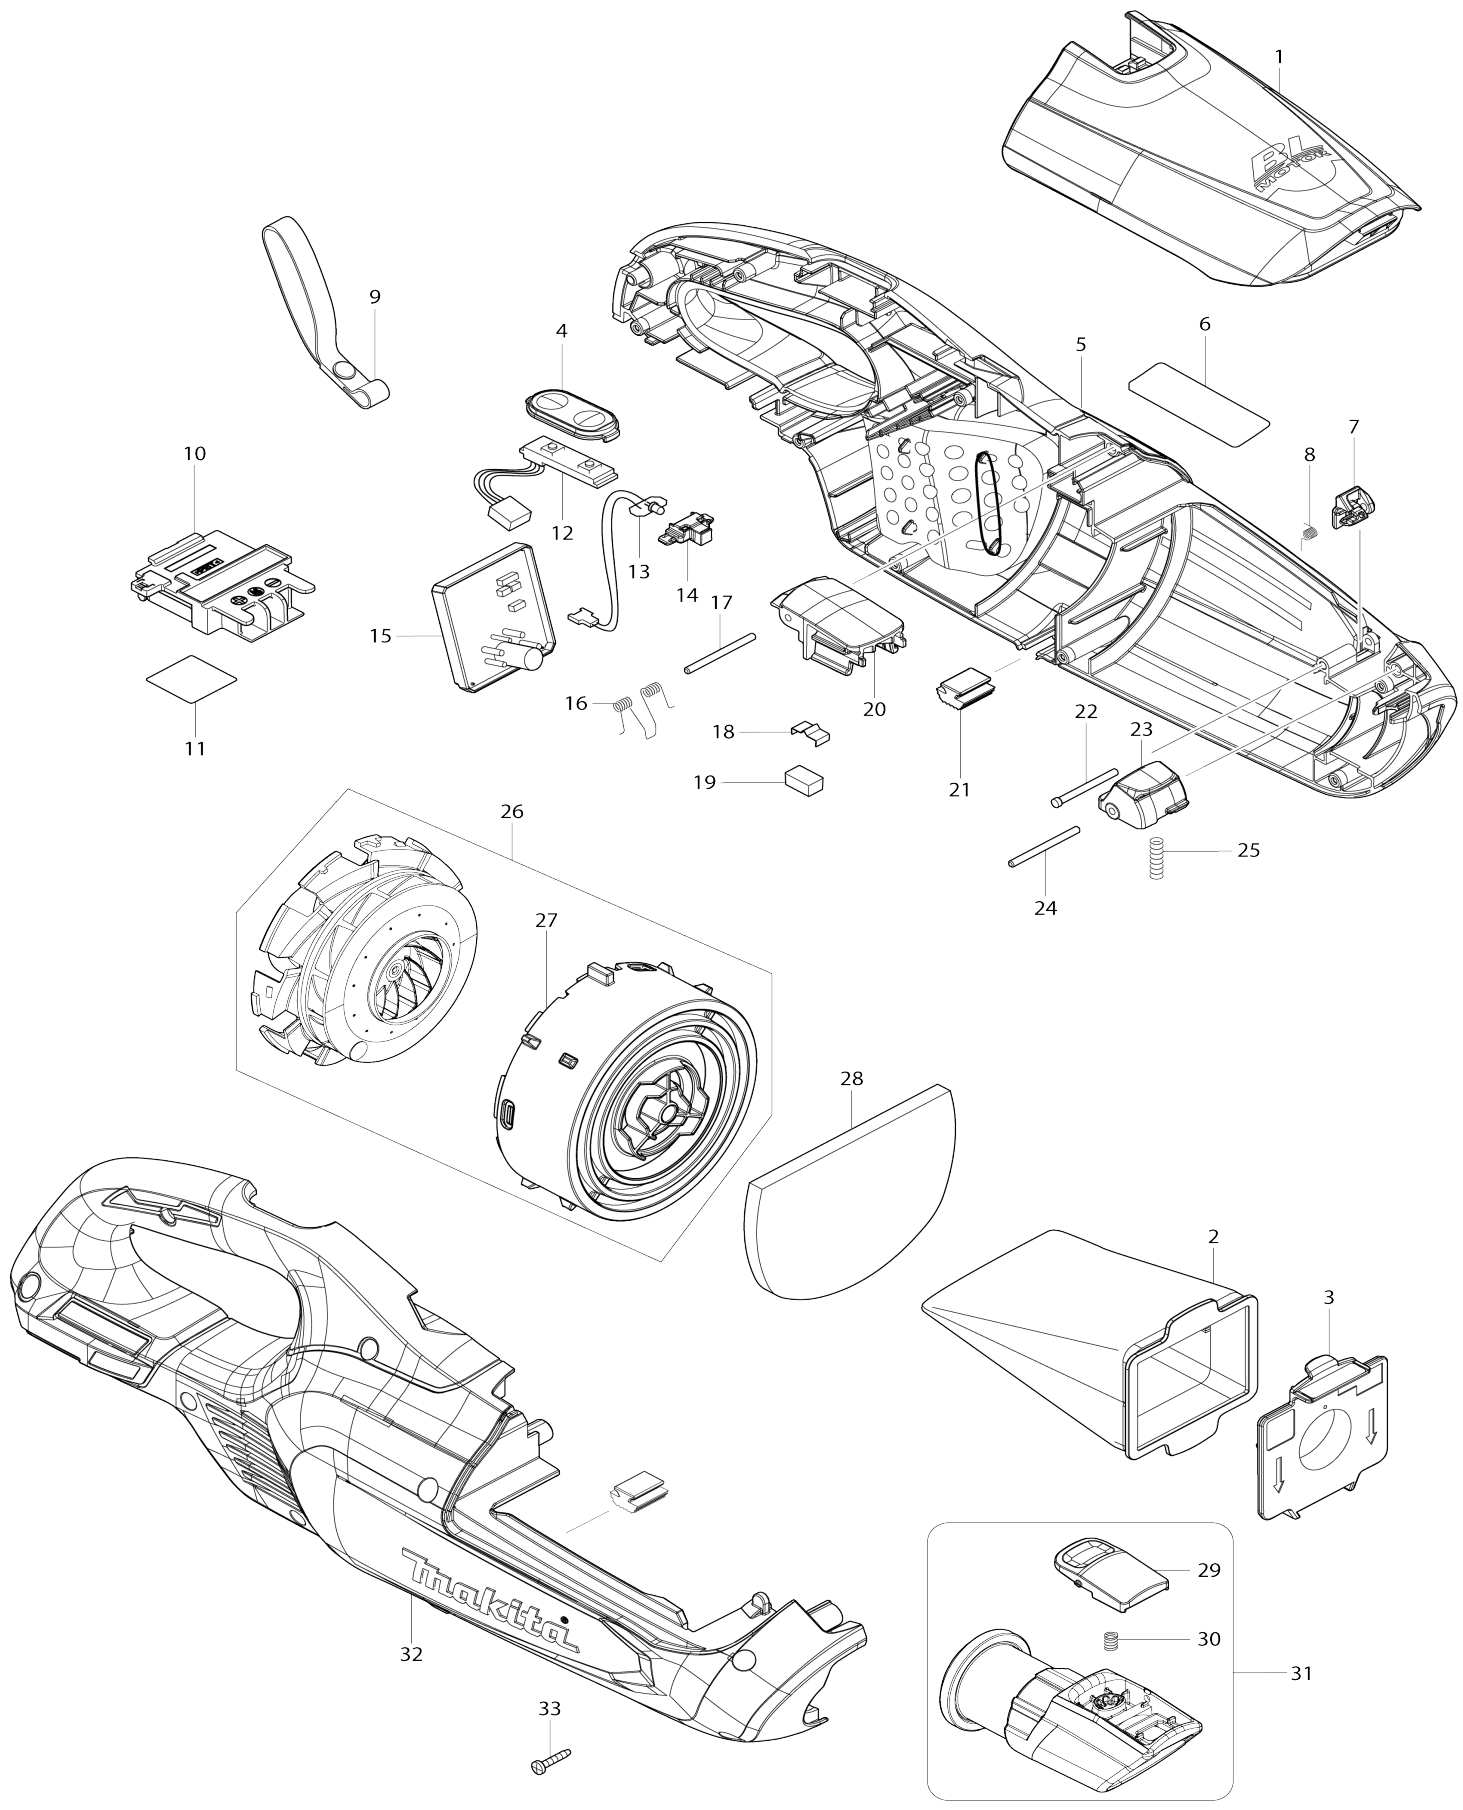

Model No.DCL282F CORDLESS CLEANER

Model No.DCL282F CORDLESS CLEANER

Item No.	Parts No.	Description	Interchangability	Q'ty	New/Old	Note1	Note2
001	140L57-2	FRONT COVER COMPLETE		1			
C10	424093-7	SEAL		1			
002	166119-6	EASY SHAKE OFF DUST BAG		1			
003	140K23-3	VALVE STAY COMPLETE		1			
004	144096-2	SWITCH PLATE COMPLETE		1			
005	183M11-9	HOUSING SET		1			
C10	263005-3	RUBBER PIN 6		2			
C20	422458-7	SPONGE SHEET 55-80		2			
C30	213008-7	O RING 22.4		2			
D10		INC. 21,32					
006	855T39-6	DCL282F NAME PLATE		1			
007	459352-0	STOPPER PLATE		1			
008	232484-6	TORSION SPRING 4		1			
010	643874-2	TERMINAL		1			
011	855T46-9	DCL282F SERIAL NO. LABEL		1			
012	620A77-1	SWITCH UNIT		1			
013	620A76-3	LED CIRCUIT		1	*		
013-1	620E82-2	LED CIRCUIT	<	1			
014	459478-8	LENS CASE		1			
015	620A75-5	CONTROLLER		1			
016	233580-3	TORSION SPRING 4		1			
017	268271-7	PIN 3		1			
018	232264-0	LEAF SPRING		1			
019	424367-6	RUBBER		1			
020	459350-4	FRONT COVER JOINT		1			
021	422460-0	RUBBER PLATE		2			
022	256590-3	FLAT FILLISTER HD. PIN 3		1			
023	459348-1	BUTTON B		1			
024	268271-7	PIN 3		1			
025	233344-5	COMPRESSION SPRING 4		1			
026	136092-4	MOTOR ASS'Y		1			
D10		INC. 27					
027	459322-9	FAN COVER		1			
028	424804-0	SPONGE SHEET 76-110		1			
029	458939-5	BUTTON A		1			
030	232485-4	COMPRESSION SPRING 5		1			
031	136107-7	INLET ASS'Y		1			
C10	424094-5	PACKING		1			
D10		INC. 29,30					
032	183M11-9	HOUSING SET		1			
C10	263005-3	RUBBER PIN 6		2			
C20	422458-7	SPONGE SHEET 55-80		2			
C30	213008-7	O RING 22.4		2			
D10		INC. 5,21					
033	266429-2	TAPPING SCREW 3X16		9			
A01	123488-8	FLOOR T-NOZZLE 28 BLU		1			
C10	451410-8	ROLLER		4			