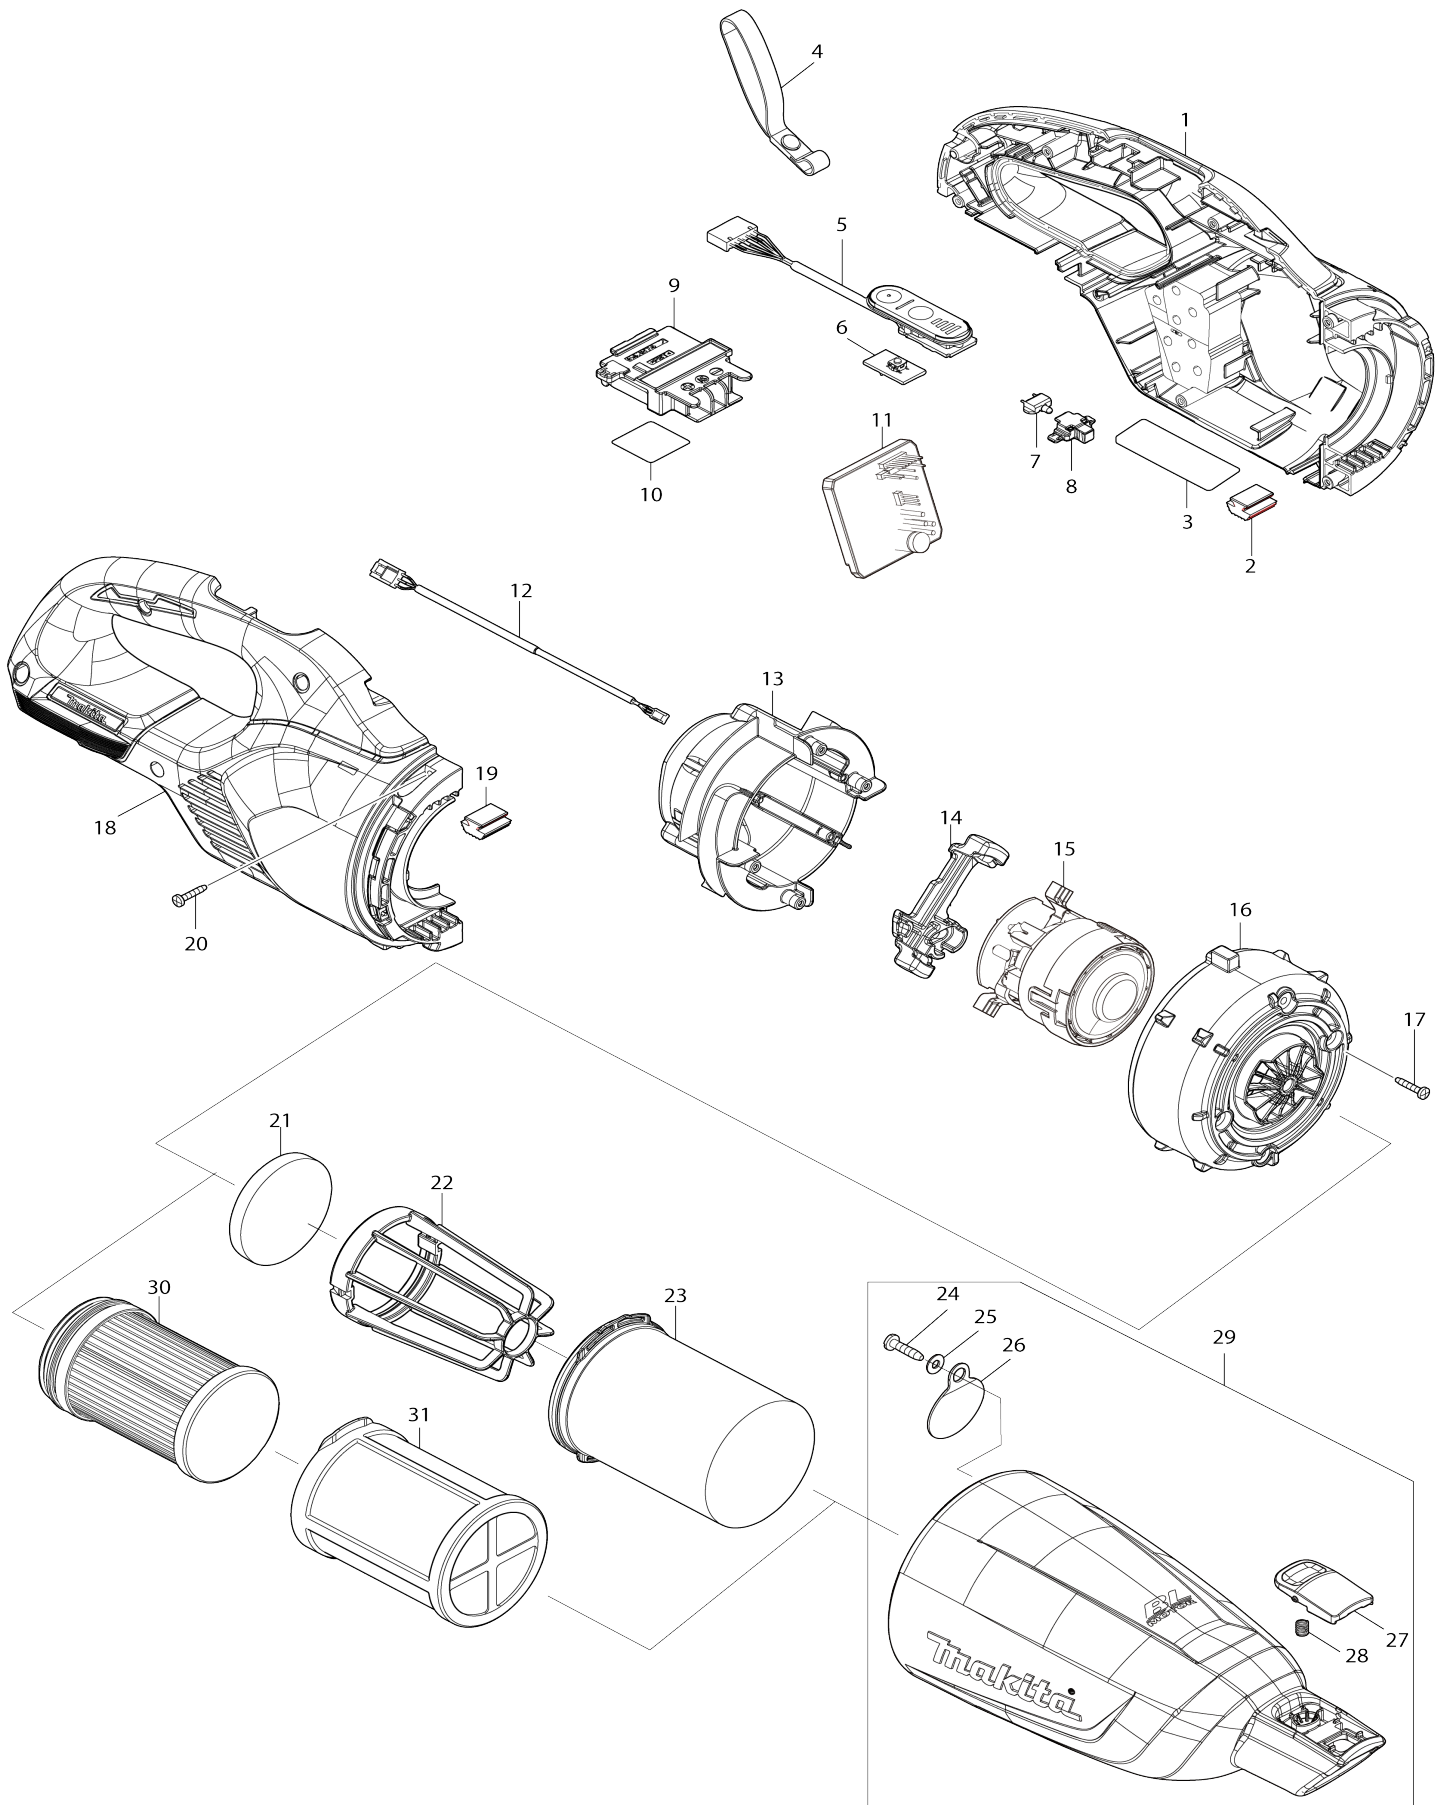

# Model No.DCL284F CORDLESS CLEANER

Model No.DCL284F CORDLESS CLEANER

Item No.	Parts No.	Description	Interchangability	Q'ty	New/Old	Note1	Note2
001	183Y66-6	HOUSING SET		1			
C10	263005-3	RUBBER PIN 6		2			
C20	422974-9	SPONGE SHEET		2			
D10		INC. 2,18,19					
002	422460-0	RUBBER PLATE		1			
003	8588G2-5	DCL284F NAME PLATE		1			
004	163400-6	HANDSTRAP		1			
005	141B54-1	INDICATION CIRCUIT COMPLETE		1			
006	620E74-1	SWITCH UNIT		1			
007	620E82-2	LED CIRCUIT		1			
008	141H09-2	LED CASE COMPLETE		1			
009	643874-2	TERMINAL		1			
010	8588H4-8	DCL284F SERIAL NO. LABEL		1			
011	620L20-6	CONTROLLER		1			
C10	688163-8	LINE FILTER		1			
012	632S32-9	LEAD UNIT		1			
013	141E55-7	MOTOR COVER R COMPLETE		1			
C10	263002-9	RUBBER PIN 4		4			
014	422723-4	MOTOR COVER SEAL		1			
015	629B87-1	MOTOR ASSEMBLY		1			
016	413645-9	MOTOR COVER F		1			
017	266429-2	TAPPING SCREW 3X16		4			
018	183Y66-6	HOUSING SET		1			
C10	263005-3	RUBBER PIN 6		2			
C20	422974-9	SPONGE SHEET		2			
D10		INC. 1,2,19					
019	422460-0	RUBBER PLATE		1			
020	266429-2	TAPPING SCREW 3X16		7			
024	266326-2	TAPPING SCREW 4X18		1	*		
024-1	251530-6	TAPPING SCREW 4X18	S	1			
025	941051-3	FLAT WASHER 4		1	*		
026	424208-6	VALVE		1			
027	413F33-6	BUTTON C		1			
028	232485-4	COMPRESSION SPRING 5		1			
029	136964-3	CAPSULE ASSEMBLY		1			
D10		INC. 24-28					
D11		INC. 24,26-28					
030	459358-8	FILTER H		1			
031	451208-3	PRE-FILTER		1			
A01	127827-4	NOZZLE ASSEMBLY		1			
C10	268208-4	PIN 3		4			
C20	451410-8	ROLLER		4			
C30	422963-4	WIPER		1			
A02	413859-0	SASH NOZZLE		1			
A03	459355-4	NOZZLE HOLDER		1			
A04	459356-2	PIPE		1			
F22	1911L1-0	CLEANER STAND SET		1			