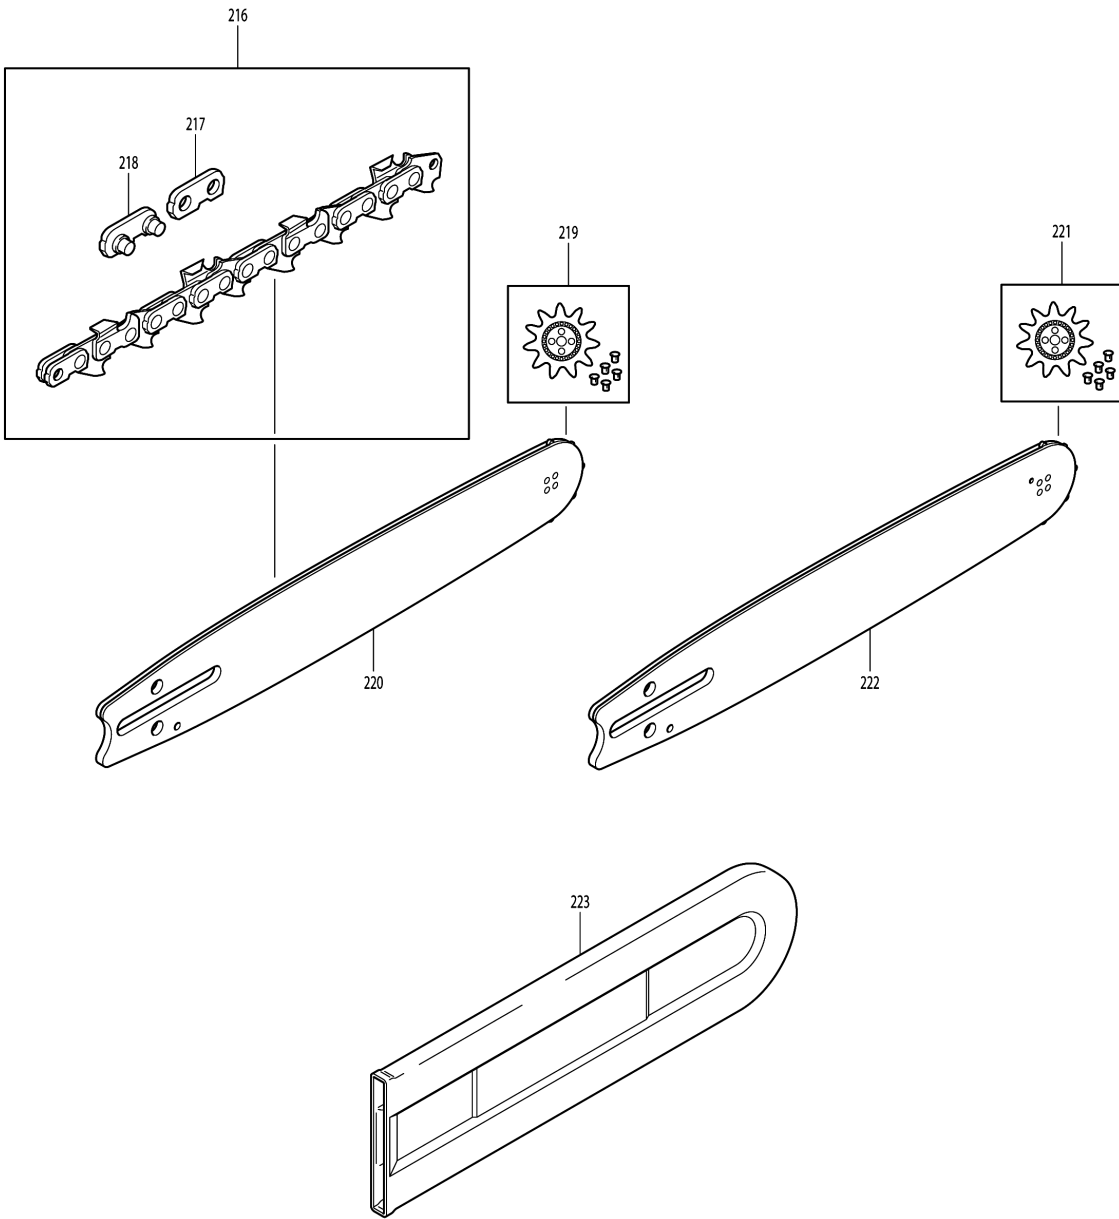

Model No.DCS430 ENGINE CHAIN SAW

Model No.DCS430 ENGINE CHAIN SAW

Item	Parts No.	Description	I/C	Qty	New/Old	Opt. 1	Opt. 2	Note
001	908005205	H.L. SOCKET HEAD BOLT M5X20		4	*			
001-1	266476-3	H.L. SOCKET HEAD BOLT M5X20	O	4				
002	001142012	CLAMP		1				
003	965401011	GROMMET		1				
005	965525042	CYLINDER GASKET		1				
006	020130030	CYLINDER/PISTON CPL.		1				
D10		INC. 7						
007	032132011	PISTON ASSY.(40MM)		1				
D10		INC. 8-10						
008	021132230	PISTON RING 40MM		1				
009	001132010	PISTON PIN		1				
010	020132050	SPRING RING		2				
011	962900050	RADIAL RING		1	*			
011-1	962900156	OIL SEAL	O	1	*			
011-2	213141-5	OIL SEAL 12	O	1				
012	020111631	CRANKCASE(MAG.)		1				
013	936430160	PIN 3X16		2	*			
013-1	258038-1	CLAMPING PIN	O	2				
014	965525002	CRANK CASE GASKET		1				
015	960102129	BALLBEARING 6201		1				
016	939620371	KEY		1				
017	020120010	CRANKSHAFT		1				
018	962211030	NEEDLE CAGE		1				
019	027213520	HEXAGONAL HEAD SCREW		1				
020	020111660	CRANKCASE CPL.(CL.)		1				
D10		INC. 21-23						
021	027213320	LEAF SPRING		1				
022	934950160	SPRING PIN 5X16		1				
023	960102159	BALL BAERING 6202		1				
024	027213270	SPRING		1				
025	027213510	RING		1				
026	027213500	SHOULDER NUT		1				
027	962900052	OIL SEAL		1	*			
027-1	213814-0	RADIAL RING	O	1				
028	010114031	OIL TANK PLUG ASSY.		1	*			
D10		INC. 29			*			
028-1	010114032	TANK CAP COMPLETE	O	1				
D10		INC. 29						
029	963100050	GASKET		1	*			
029-1	963100051	O RING	O	1				
031	908605145	H.L. SOCKET HEAD BOLT M5X14		1	*			
031-1	266947-0	H.L. SOCKET HEAD BOLT M5X14	O	1				
032	020173610	COVER FOR PREFILTER		1	*			
032-1	020173612	COVER FOR PREFILTER	O	1				

Please order the parts with part number.

Print Date 19/10/2023