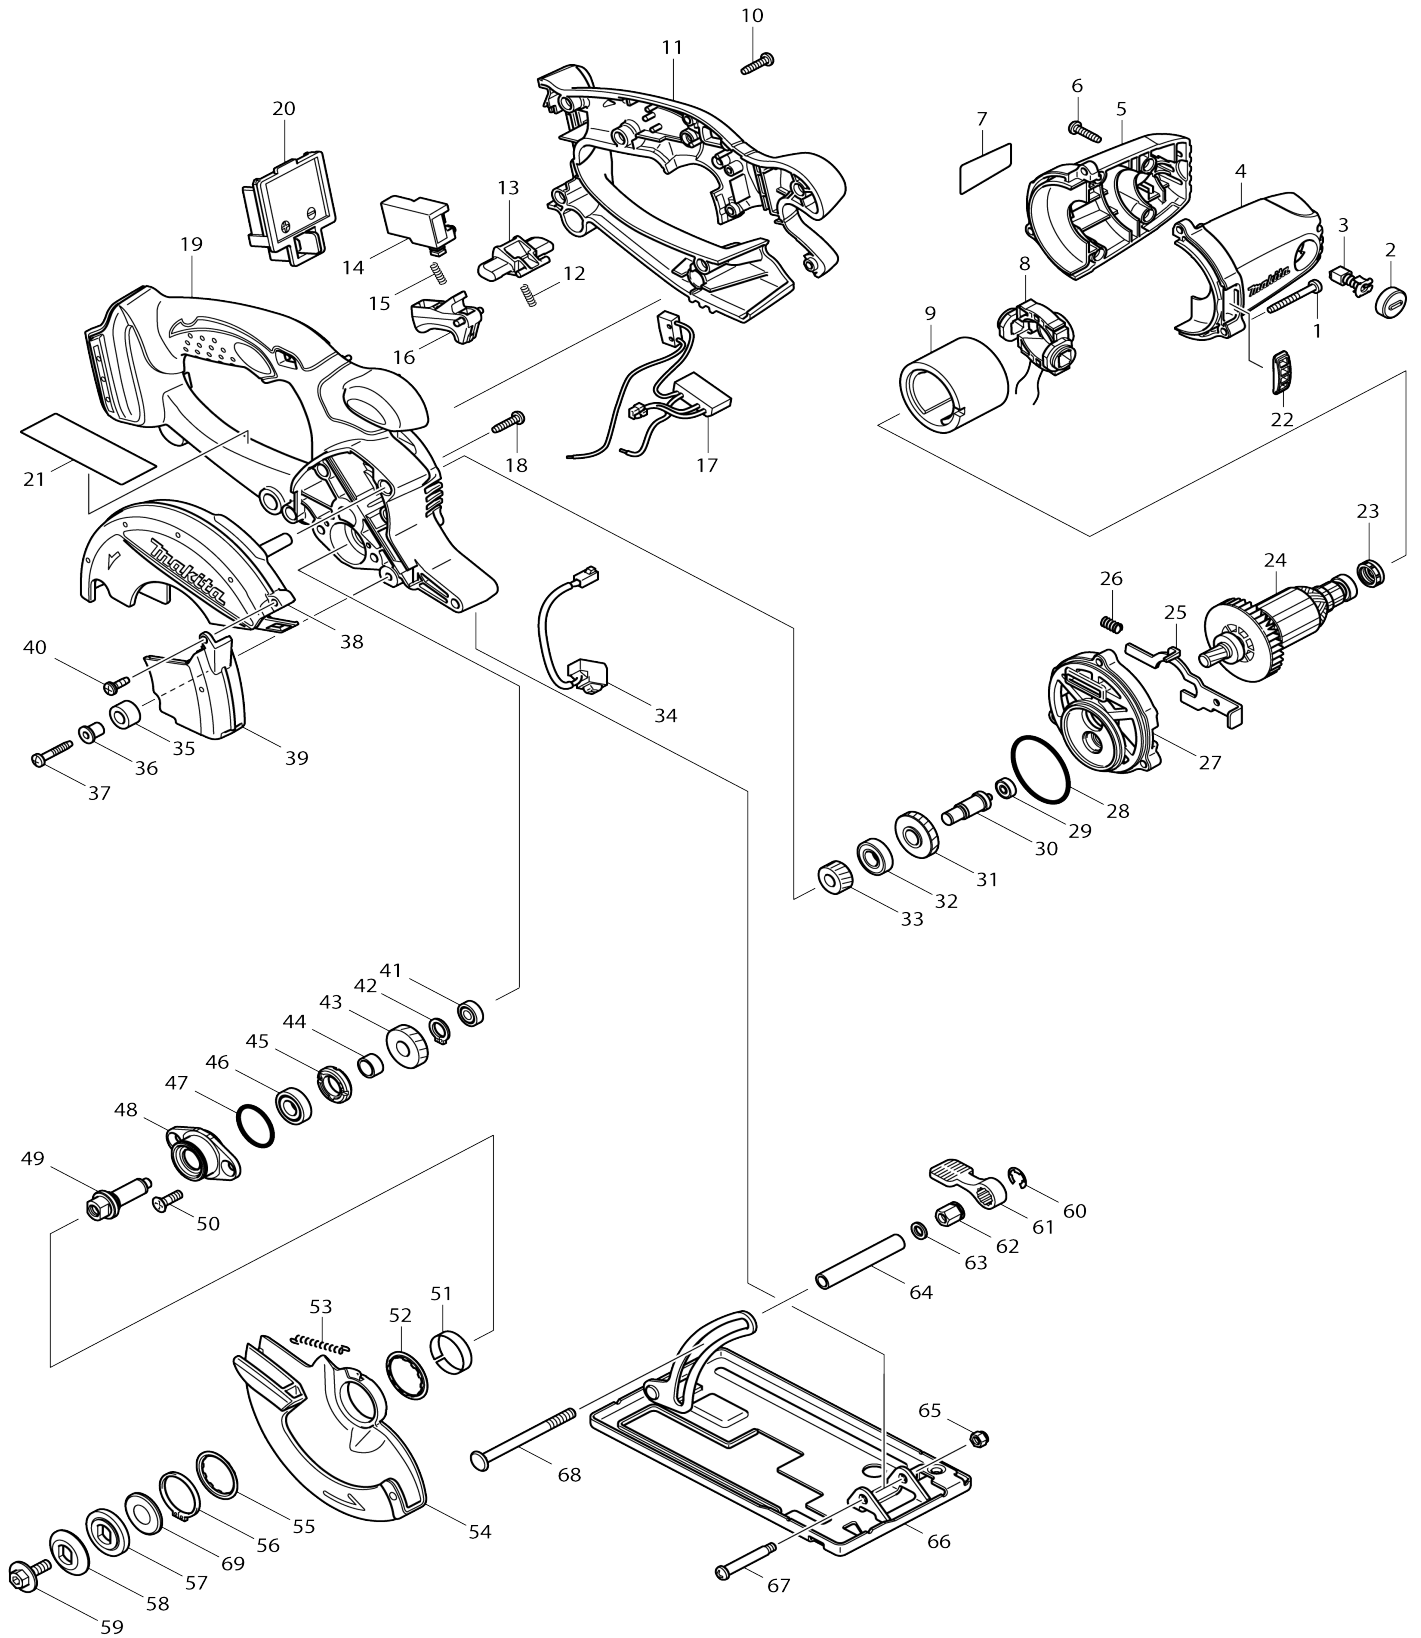

Model No.DCS550 CORDLESS METAL CUTTER

Model No.DCS550 CORDLESS METAL CUTTER

Item No.	Parts No.	Description	Interchangeability	Q'ty	New/Old	Note1	Note2
001	266053-1	TAPPING SCREW 4X35		3			
002	643807-7	BRUSH HOLDER CAP		2			
003	191971-3	CARBON BRUSH CB-430		1			
004	188209-5	HOUSING SET		1			
D10		INC. 5					
005	188209-5	HOUSING SET		1			
D10		INC. 4					
006	265995-6	TAPPING SCREW 4X18		4			
007	815P08-5	DCS550 NAME PLATE		1			
008	638925-4	ENDBELL COMPLETE		1	*		
008-1	638925-4	ENDBELL COMPLETE	O	1			
009	638420-4	YOKE UNIT		1			
010	265995-6	TAPPING SCREW 4X18		8			
011	453426-9	HANDLE L		1	*		
011-1	140F58-4	HANDLE L COMPLETE	S	1			
012	231469-9	COMPRESSION SPRING 4		1			
013	419664-3	LOCK OFF LEVER		1			
014	651956-6	SWITCH TG72BD		1			
015	231469-9	COMPRESSION SPRING 4		1			
016	419665-1	SWITCH LEVER		1			
017	620260-4	CONTROLLER		1	*		
017-1	620G70-1	CONTROLLER	<	1			
018	265995-6	TAPPING SCREW 4X18		3			
019	453154-6	HANDLE R		1	*		
019-1	140F53-4	HANDLE R COMPLETE	S	1			
020	644808-8	TERMINAL		1			
022	419609-1	FAN GUARD		1			
023	421977-0	RUBBER RING 13		1			
024	619290-0	ARMATURE		1			
025	345643-4	SHAFT LOCK		1			
026	233117-6	COMPRESSION SPRING 6		1			
027	419656-2	GEAR HOUSING		1			
028	213560-5	O RING 44		1			
029	210036-3	BALL BEARING 604ZZ		1			
030	324729-7	GEAR SHAFT		1			
031	227752-0	HELICAL GEAR 27		1			
032	210080-0	BALL BEARING 6900ZZ		1			
033	226635-1	HELICAL GEAR 15		1			
034	631550-0	LED CIRCUIT		1			
035	262566-0	RUBBER SLEEVE 6		1			
036	262563-6	SLEEVE 4		1			
037	265999-8	TAPPING SCREW 4X25		1			
038	419662-7	BLADE CASE		1			
039	419663-5	BLADE COVER		1			
040	266020-6	TAPPING SCREW 4X12		1			
041	210006-2	BALL BEARING 696ZZ		1			
042	961006-2	RETAINING RING S-10		1			