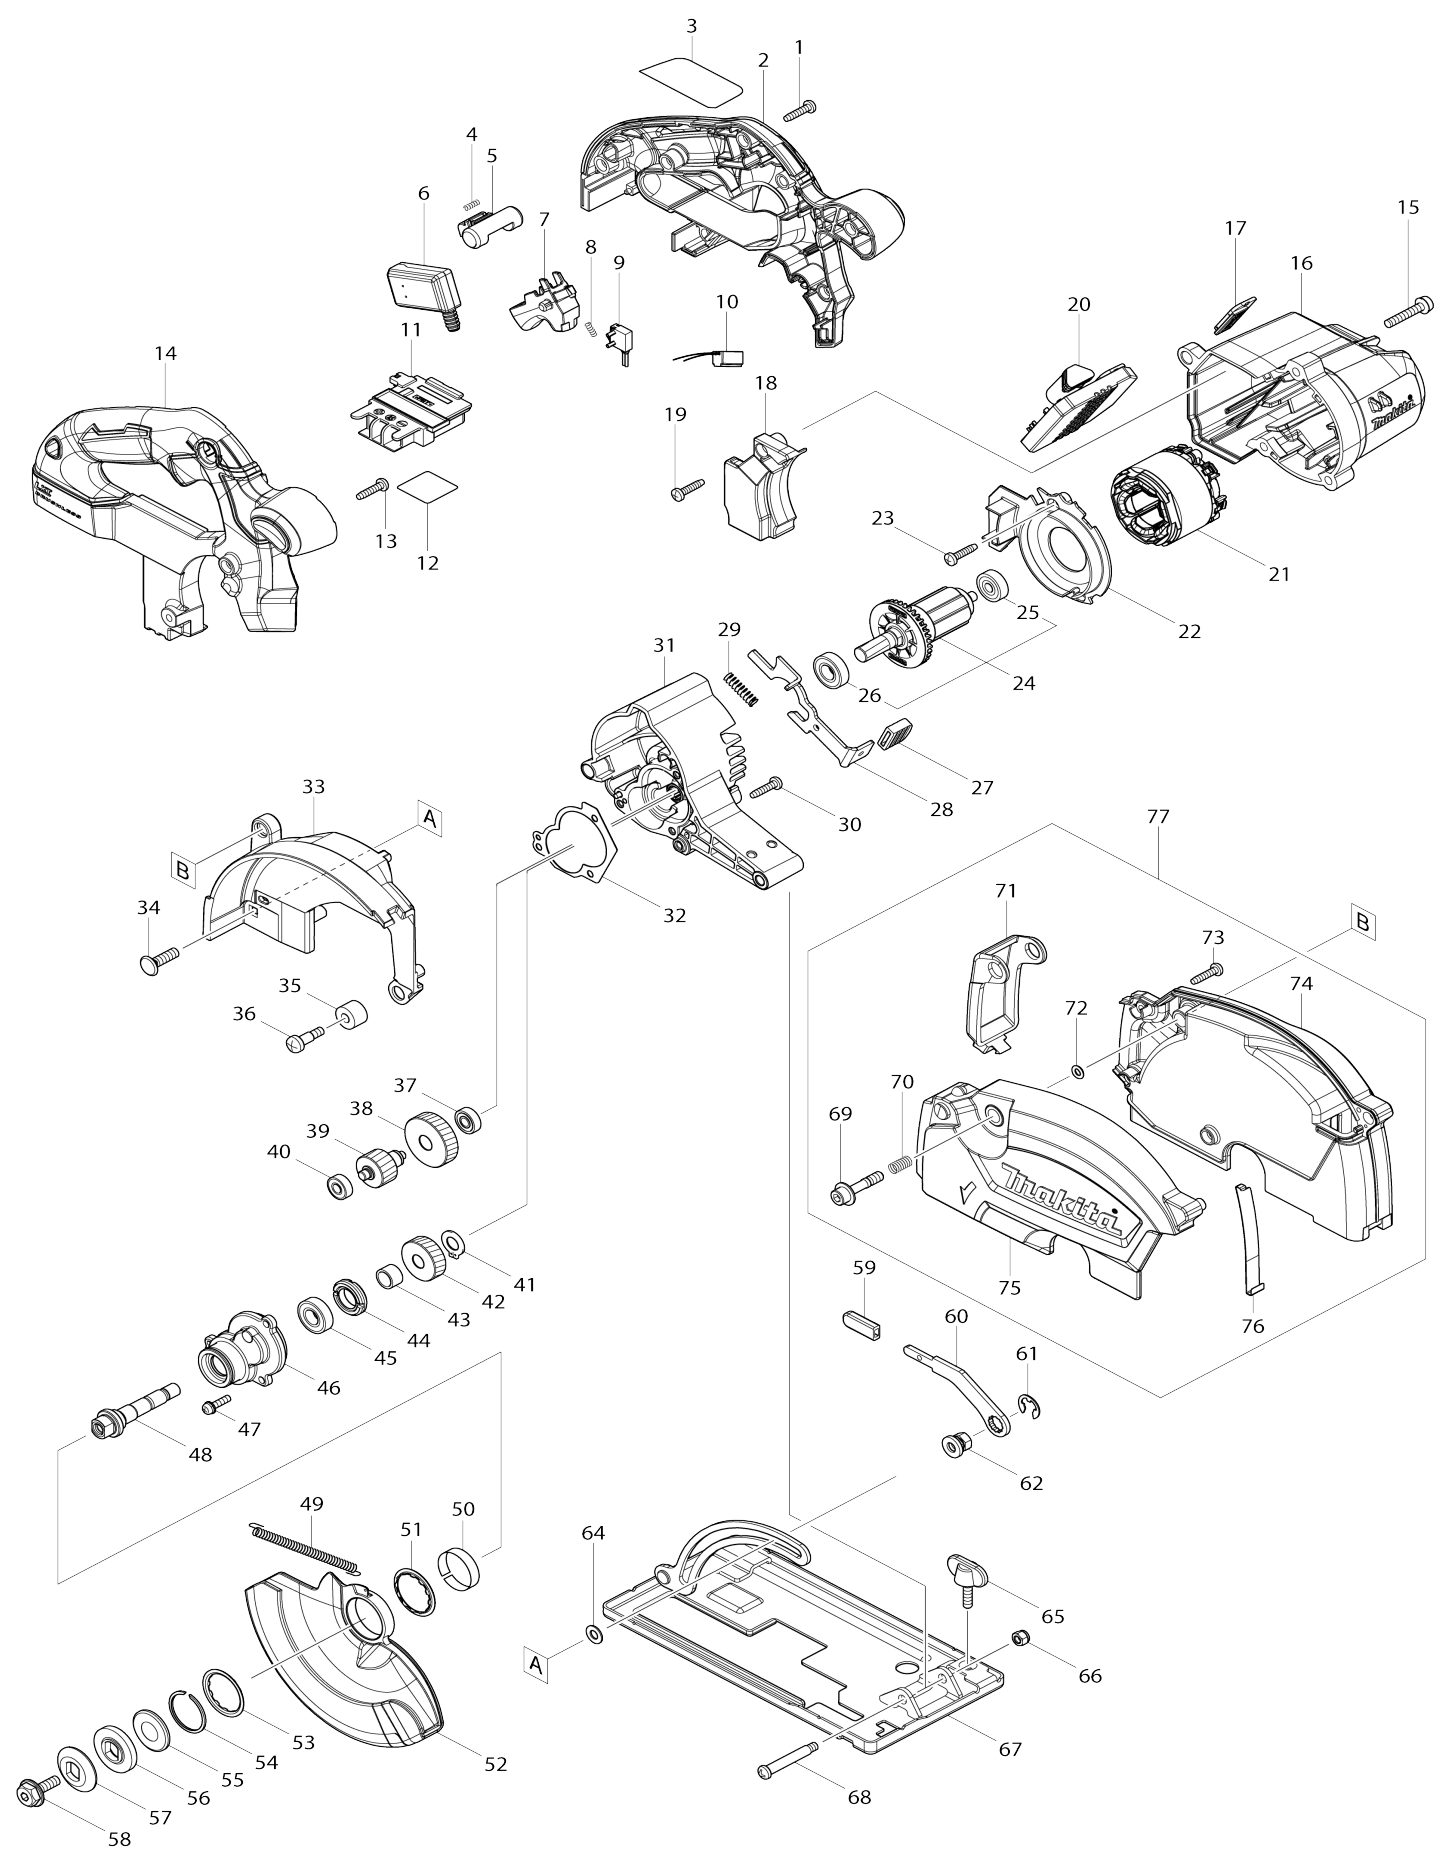

Model No.DCS553 150MM CORDLESS METAL CUTTER

Model No.DCS553 150MM CORDLESS METAL CUTTER

Item No.	Parts No.	Description	Interchangeability	Q'ty	New/Old	Note1	Note2
001	265995-6	TAPPING SCREW 4X18		6			
002	183K13-3	HANDLE SET		1			
C10	263005-3	RUBBER PIN 6		2			
D10		INC. 14					
003	854S64-8	DCS553 NAME PLATE		1			
004	231433-0	COMPRESSION SPRING 4		1			
005	419704-7	LOCK OFF BUTTON		1			
006	651083-9	SWITCH C3XA-1PSPM		1			
007	458594-3	SWITCH LEVER		1			
008	231433-0	COMPRESSION SPRING 4		1			
009	632M68-2	SWITCH UNIT		1			
010	620936-3	LED CIRCUIT		1			
011	643874-2	TERMINAL		1			
012	854S72-9	DCS553 SERIAL NO. LABEL		1			
013	265995-6	TAPPING SCREW 4X18		2			
014	183K13-3	HANDLE SET		1			
C10	263005-3	RUBBER PIN 6		2			
D10		INC. 2					
015	911253-5	PAN HEAD SCREW M5X30		3			
016	458656-7	MOTOR HOUSING		1			
017	144251-6	INDICATION PLATE COMPLETE		1			
018	458657-5	MOTOR HOUSING COVER		1			
019	265995-6	TAPPING SCREW 4X18		1			
020	620938-9	CONTROLLER		1	*		
020-1	620L75-1	CONTROLLER	S	1			
021	629368-1	STATOR		1	*		
021-1	629C04-7	STATOR	S	1			
022	458658-3	BAFFLE PLATE		1			
023	265995-6	TAPPING SCREW 4X18		2			
024	519530-5	ROTOR ASS'Y		1	*		
D10		INC. 25,26					
024-1	510437-8	ROTOR ASS'Y	<	1	*		
D10		INC. 25,26					
024-2	510437-8	ROTOR ASS'Y	O	1			
D10		INC. 25,26					
025	210022-4	BALL BEARING 626DDW		1			
026	210069-8	BALL BEARING 6900DDW		1	*		
026-1	210214-5	BALL BEARING 6900DDW	<	1			
027	286039-9	CAP		1			
028	346885-3	SHAFT LOCK		1			
029	233117-6	COMPRESSION SPRING 6		1			
030	265995-6	TAPPING SCREW 4X18		2			
031	140D79-4	GEAR HOUSING COMPLETE		1			
C10	213961-7	O RING 22		1			
032	424715-9	GASKET		1			
033	458661-4	BLADE CASE		1			
034	266737-1	FLAT HEAD SQ. NECK BOLT M6X20		1			