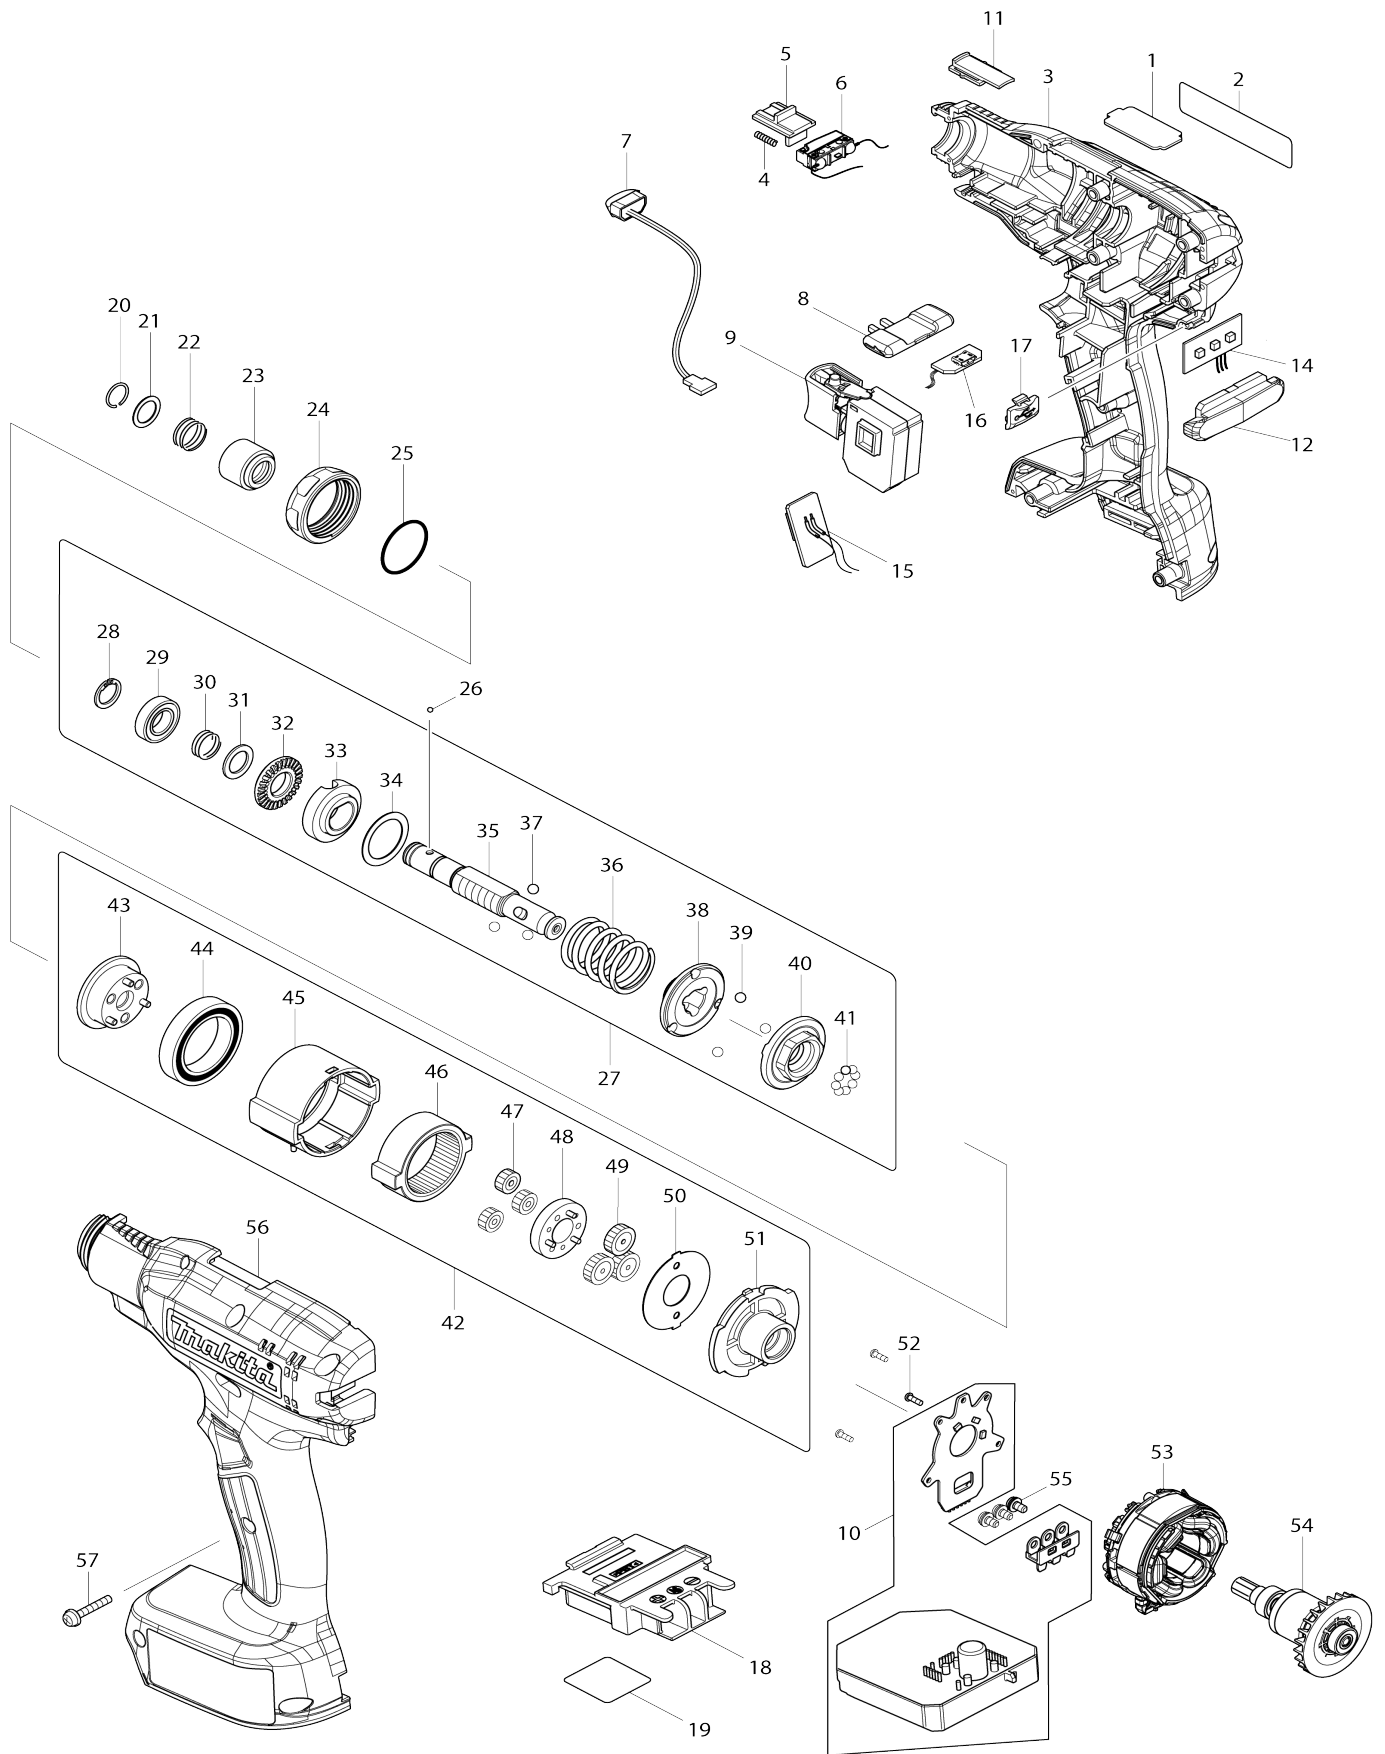

Model No. DFT045F CORDLESS SCREWDRIVER

Model No.DFT045F CORDLESS SCREWDRIVER

Item No.	Parts No.	Description	Interchangability	Q'ty	New/Old	Note1	Note2
001	345343-6	PLATE G		1			
002	853A34-6	DFT045F NAME PLATE		1			
003	183F88-2	HOUSING SET		1			
C10	263005-3	RUBBER PIN 6		2			
C20	931002-4	HEX. NUT M3		7			
D10		INC. 56					
004	233025-1	COMPRESSION SPRING 2		1			
005	457525-9	SWITCH LEVER		1	*		
005-1	458136-3	SWITCH LEVER	<	1	*		
005-2	458759-7	SWITCH LEVER	<	1			
006	632K18-5	SWITCH UNIT		1			
007	620521-2	LED CIRCUIT		1			
008	457469-3	F/R CHANGE LEVER		1			
009	651082-1	SWITCH C3JW-1B-S		1			
010	620618-7	CONTROLLER		1	*		
010-1	620856-1	CONTROLLER	<	1			
011	457526-7	CHANGE PLATE		1			
012	457484-7	LENS		1			
014	620622-6	LED CIRCUIT		1			
015	620621-8	BUZZER CIRCUIT		1			
016	620623-4	USB CIRCUIT		1			
017	144709-5	USB COVER COMPLETE		1			
018	643850-6	TERMINAL		1			
019	853A37-0	DFT045F SERIAL NO. LABEL		1			
020	233930-2	RING SPRING 9		1			
021	267070-4	FLAT WASHER 10		1			
022	232374-3	COMPRESSION SPRING 10A		1			
023	161607-8	BIT SLEEVE		1			
024	457530-6	LOCK NUT M28 BLACK		1			
025	213836-0	O-RING 22		1			
026	216015-9	STEEL BALL 2.4		2			
027	123939-1	CLUTCH ASSEMBLY 4M		1	*		
D10		INC. 28-41					
027-1	122B10-0	CLUTCH ASSEMBLY 4M R	<	1			
D10		INC. 28-41					
028	961026-6	RETAINING RING S-10		1			
029	210076-1	BALL BEARING 6800LLB		1			
030	232375-1	COMPRESSION SPRING 10B		1	*		
030-1	232656-3	COMPRESSION SPRING 11	O	1			
031	267047-9	FLAT WASHER 10		1			
032	326953-8	LOCK NUT M12		1			
033	144421-7	ADJUST RING COMPLETE		1			
034	253391-0	FLAT WASHER 18		1			
035	326944-9	SPINDLE M		1	*		
035-1	327644-4	SPINDLE M R	<	1	*		
035-2	327644-4	SPINDLE M R	O	1			
036	232373-5	COMPRESSION SPRING 18B		1			