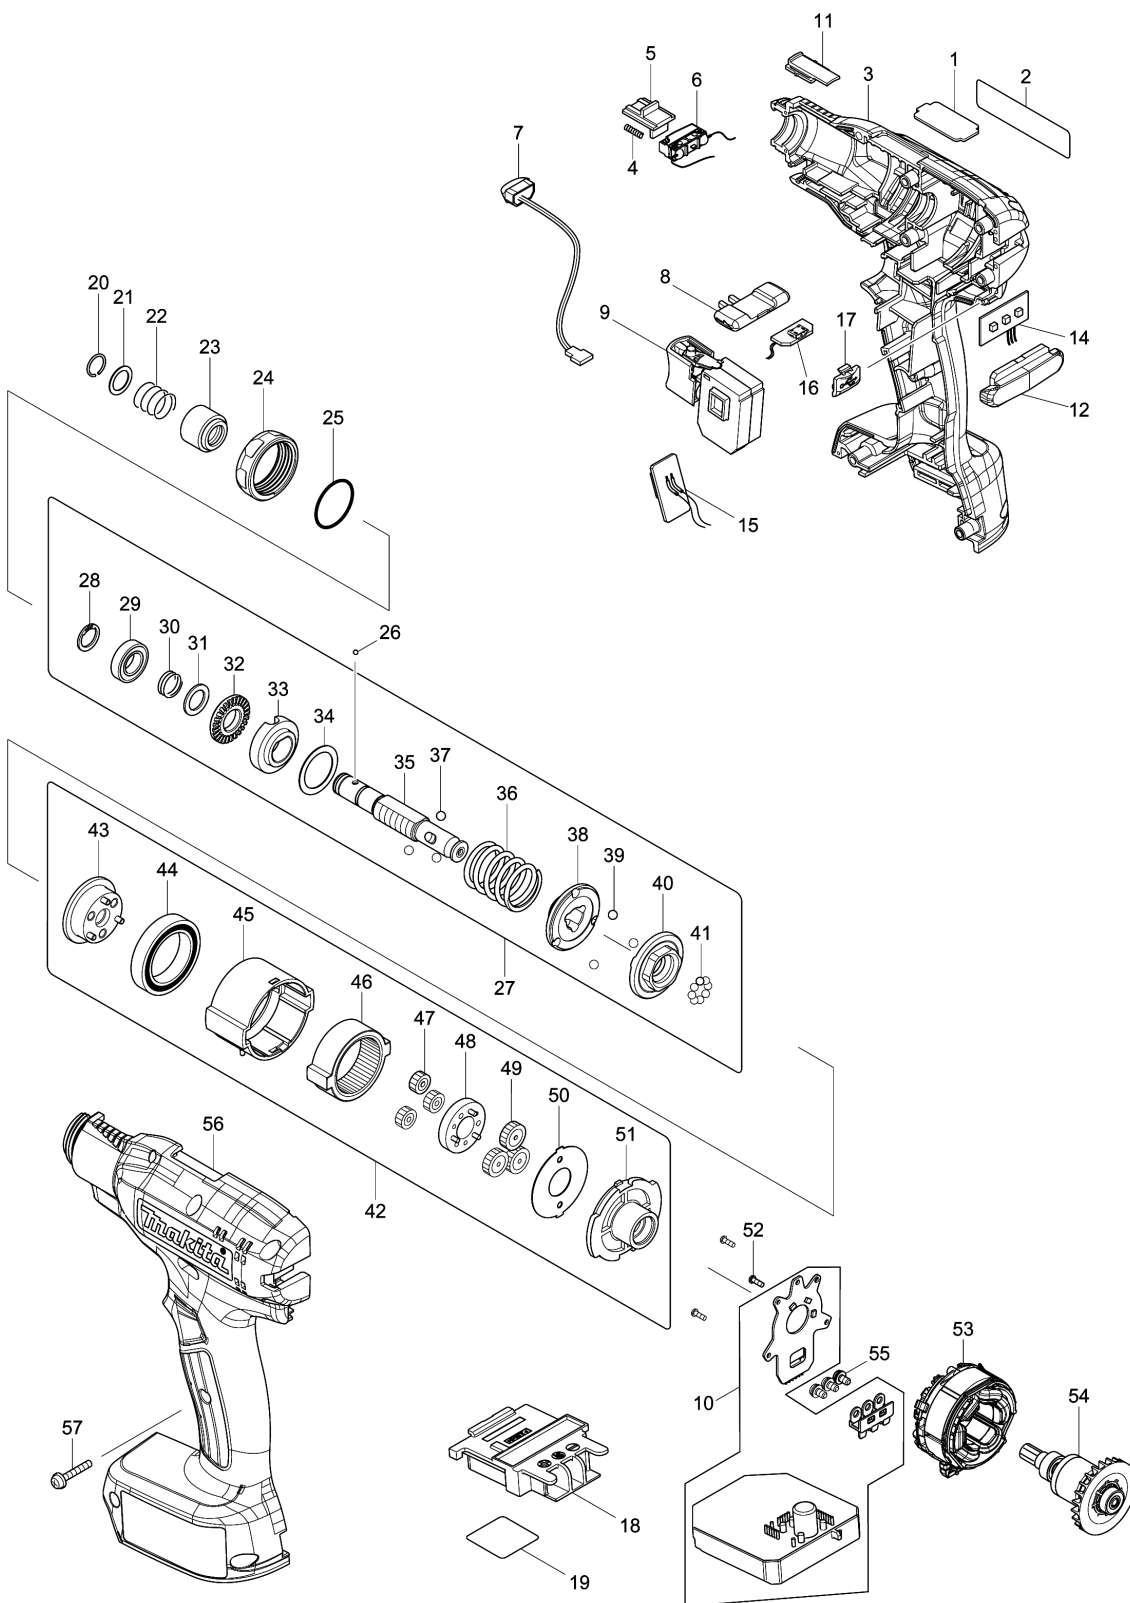

## Model No.DFT046F CORDLESS SCREWDRIVER

Item	Parts No.	Description	I/C	Qty	New/Old	Opt. 1	Opt. 2	Note
001	345343-6	PLATE G		1				
002	854M15-5	DFT046F NAME PLATE		1				
003	183F88-2	HOUSING SET		1				
C10	263005-3	RUBBER PIN 6		2				
C20	931002-4	HEX. NUT M3		7				
D10		INC. 56						
004	233025-1	COMPRESSION SPRING 2		1				
005	458136-3	SWITCH LEVER		1	*			
005-1	458759-7	SWITCH LEVER	<	1				
006	632K18-5	SWITCH UNIT		1				
007	620521-2	LED CIRCUIT		1				
008	457469-3	F/R CHANGE LEVER		1				
009	651082-1	SWITCH C3JW-1B-S		1				
010	620932-1	CONTROLLER		1				
011	457526-7	CHANGE PLATE		1				
012	457484-7	LENS		1				
014	620622-6	LED CIRCUIT		1				
015	620621-8	BUZZER CIRCUIT		1				
016	620623-4	USB CIRCUIT		1				
017	144709-5	USB COVER COMPLETE		1				
018	643850-6	TERMINAL		1				
019	854M16-3	DFT046F SERIAL NO. LABEL		1				
020	233930-2	RING SPRING 9		1				
021	267070-4	FLAT WASHER 10		1				
022	232374-3	COMPRESSION SPRING 10A		1				
023	161607-8	BIT SLEEVE		1				
024	457530-6	LOCK NUT M28 BLACK		1				
025	213836-0	O-RING 22		1				
026	216015-9	STEEL BALL 2.4		2				
027	123939-1	CLUTCH ASSEMBLY 4M		1				
D10		INC. 28-41						
028	961026-6	RETAINING RING S-10		1				
029	210076-1	BALL BEARING 6800LLB		1				
030	232375-1	COMPRESSION SPRING 10B		1	*			
030-1	232656-3	COMPRESSION SPRING 11	O	1				
031	267047-9	FLAT WASHER 10		1				
032	326953-8	LOCK NUT M12		1				
033	144421-7	ADJUST RING COMPLETE		1				
034	253391-0	FLAT WASHER 18		1				
035	326944-9	SPINDLE M		1				
036	232373-5	COMPRESSION SPRING 18B		1				
037	216024-8	STEEL BALL 4		3				
038	223185-7	CAM A		1				
039	216024-8	STEEL BALL 4		3				
040	223186-5	CAM B		1				