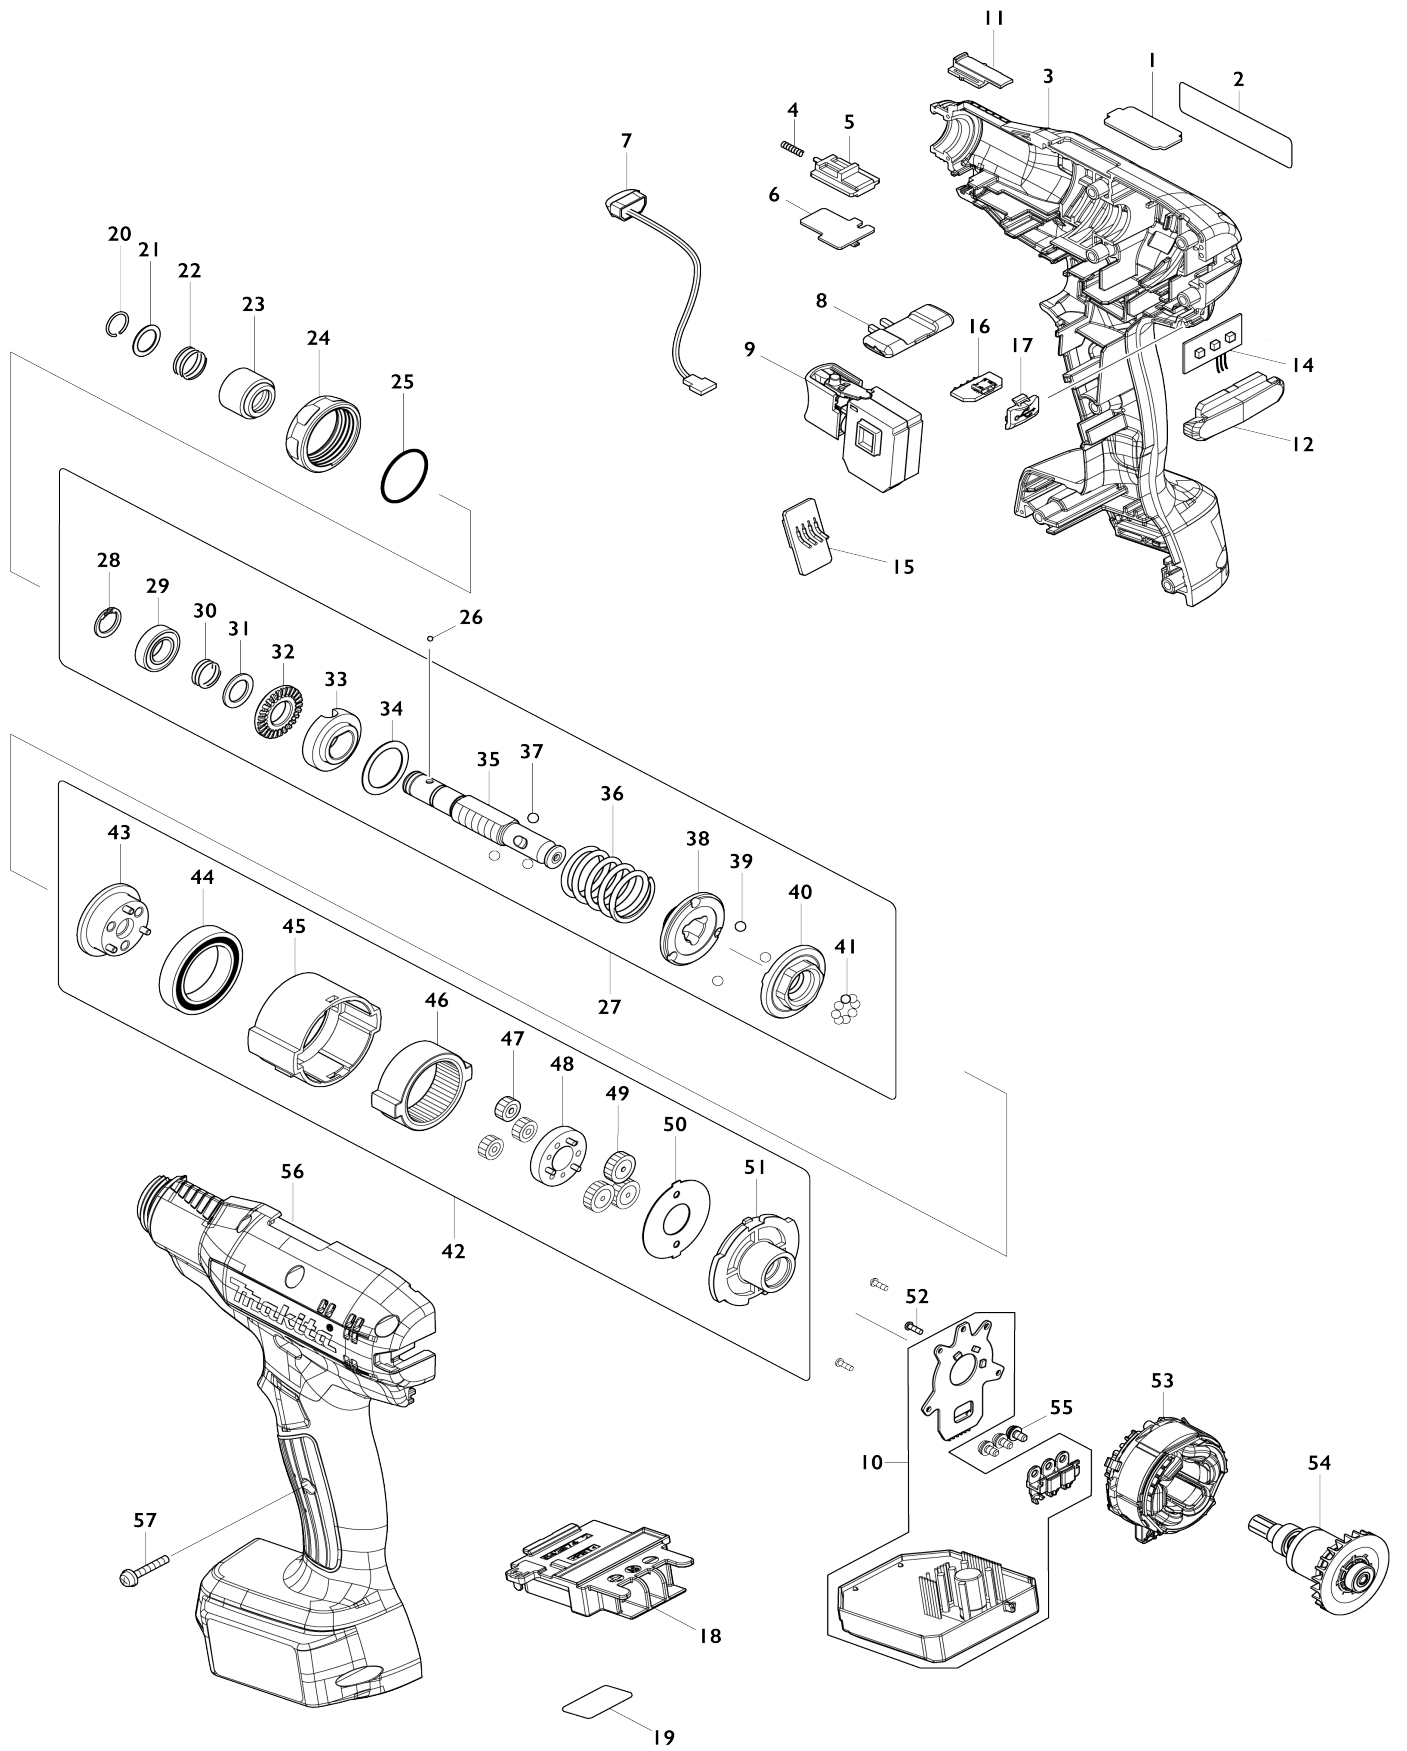

# Model No.DFT060F CORDLESS SCREWDRIVER

Model No.DFT060F CORDLESS SCREWDRIVER

Item No.	Parts No.	Description	Interchangeability	Q'ty	New/Old	Note1	Note2
001	347538-7	PLATE R		1			
002	857U52-6	DFT060F NAME PLATE		1			
003	183R48-6	HOUSING SET		1			
C10	263005-3	RUBBER PIN 6		2			
C20	931002-4	HEX. NUT M3		7			
D10		INC. 56					
004	233025-1	COMPRESSION SPRING 2		1			
005	140U90-8	SWITCH LEVER COMPLETE		1	*		
005-1	141R28-8	SWITCH LEVER COMPLETE	<	1			
006	620D61-4	SENSOR CIRCUIT		1			
007	620521-2	LED CIRCUIT		1			
008	457469-3	F/R CHANGE LEVER		1			
009	651082-1	SWITCH C3JW-1B-S		1			
010	620D60-6	CONTROLLER		1			
011	412712-7	CHANGE PLATE		1			
012	457484-7	LENS		1			
014	620622-6	LED CIRCUIT		1			
015	620621-8	BUZZER CIRCUIT		1			
016	620A99-1	USB CIRCUIT		1			
017	144709-5	USB COVER COMPLETE		1			
018	643874-2	TERMINAL		1			
019	857U58-4	DFT060F SERIAL NO. LABEL		1			
020	233930-2	RING SPRING 9		1			
021	267070-4	FLAT WASHER 10		1			
022	232374-3	COMPRESSION SPRING 10A		1			
023	161607-8	BIT SLEEVE		1			
024	457530-6	LOCK NUT M28 BLACK		1			
025	213836-0	O-RING 22		1			
026	216015-9	STEEL BALL 2.4		2			
027	127680-8	CLUTCH ASSEMBLY 6M		1	*		
D10		INC. 28-41					
027-1	122B11-8	CLUTCH ASSEMBLY 6M R	<	1			
D10		INC. 28-41					
028	961026-6	RETAINING RING S-10		1			
029	210076-1	BALL BEARING 6800LLB		1			
030	232375-1	COMPRESSION SPRING 10B		1	*		
030-1	232656-3	COMPRESSION SPRING 11	O	1			
031	267047-9	FLAT WASHER 10		1			
032	326953-8	LOCK NUT M12		1			
033	144421-7	ADJUST RING COMPLETE		1			
034	253391-0	FLAT WASHER 18		1			
035	326944-9	SPINDLE M		1	*		
035-1	327644-4	SPINDLE M R	<	1	*		
035-2	327644-4	SPINDLE M R	O	1			
036	232539-7	COMPRESSION SPRING 18C		1			
037	216024-8	STEEL BALL 4		3			
038	223185-7	CAM A		1			