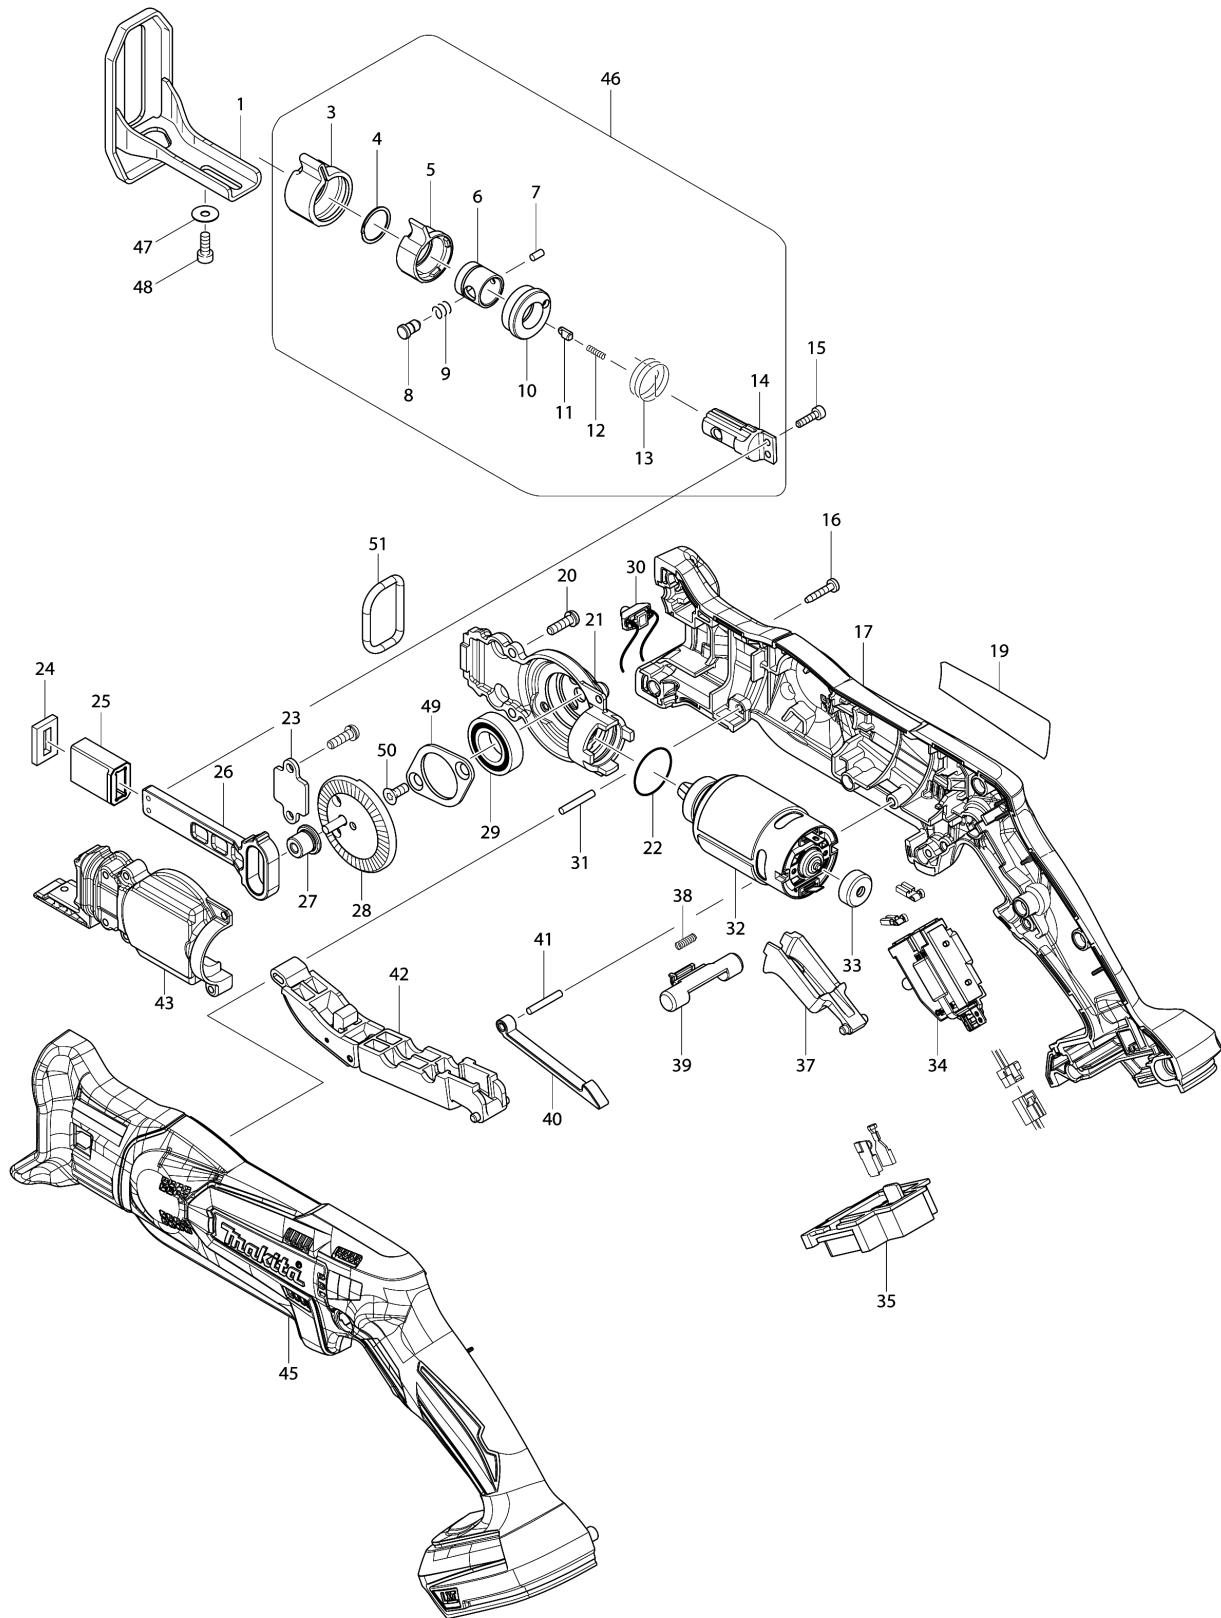

Model No.DJR143 CORDLESS RECIPRO SAW

Model No.DJR143 CORDLESS RECIPRO SAW

Item	Parts No.	Description	I/C	Qty	New/Old	Opt. 1	Opt. 2	Note
001	165740-8	SHOE		1				
003	424466-4	PROTECTOR		1				
004	257981-1	RETAINING RING (EXT)16		1				
005	310496-0	DRIVING SLEEVE		1				
006	331963-2	GUIDE SLEEVE		1				
007	268094-3	PIN 3		1				
008	256492-3	SHOULDER PIN 5		1				
009	233345-3	COMPRESSION SPRING 6		1				
010	453071-0	CONNECTING SLEEVE		1				
011	310495-2	PUSH PIN		1	*			
011-1	310859-0	PUSH PIN	O	1	*			
011-2	310912-2	PUSH PIN	S	1				
012	233025-1	COMPRESSION SPRING 2		1	*			
012-1	232472-3	COMPRESSION SPRING 2	S	1				
013	233594-2	TORSION SPRING 17		1				
014	326113-2	BLADE GUIDE		1				
015	265910-0	HEX. SOCKET HEAD BOLT M3X12		2	*			
015-1	265D80-9	HEX. SOCKET HEAD BOLT M3X10	<	2				
016	266429-2	TAPPING SCREW 3X16		10				
017	187761-0	HOUSING SET		1				
C10	263005-3	RUBBER PIN 6		2				
C20	423475-0	SPONGE SHEET		1				
D10		INC. 45						
019	814V83-4	DJR143 NAME PLATE		1				
020	266747-8	PAN HEAD SCREW M4X14 WITH WM		5				
021	319060-4	GEAR HOUSING		1				
022	213961-7	O RING 22		1				
023	346525-3	PLATE		1				
024	443185-3	FELT SEAL		1				
025	313220-0	SLIDER GUIDE		1				
026	313271-3	SLIDER		1				
027	313270-5	COLLARED SLEEVE 4		1				
028	142284-5	GEAR COMPLETE		1				
029	211242-3	BALL BEARING 6902ZZ		1				
030	620237-9	LED CIRCUIT		1				
031	256158-5	PIN 3		1				
032	629107-9	DC MOTOR		1				
033	424467-2	CAP		1				
034	650712-1	SWITCH C3HY-1A-PRLMS		1				
035	643854-8	TERMINAL		1				
037	453072-8	SWITCH LEVER R		1				
038	233438-6	COMPRESSION SPRING 4		1				
039	454661-2	LOCK OFF LEVER R		1				
040	313219-5	LINK		1				