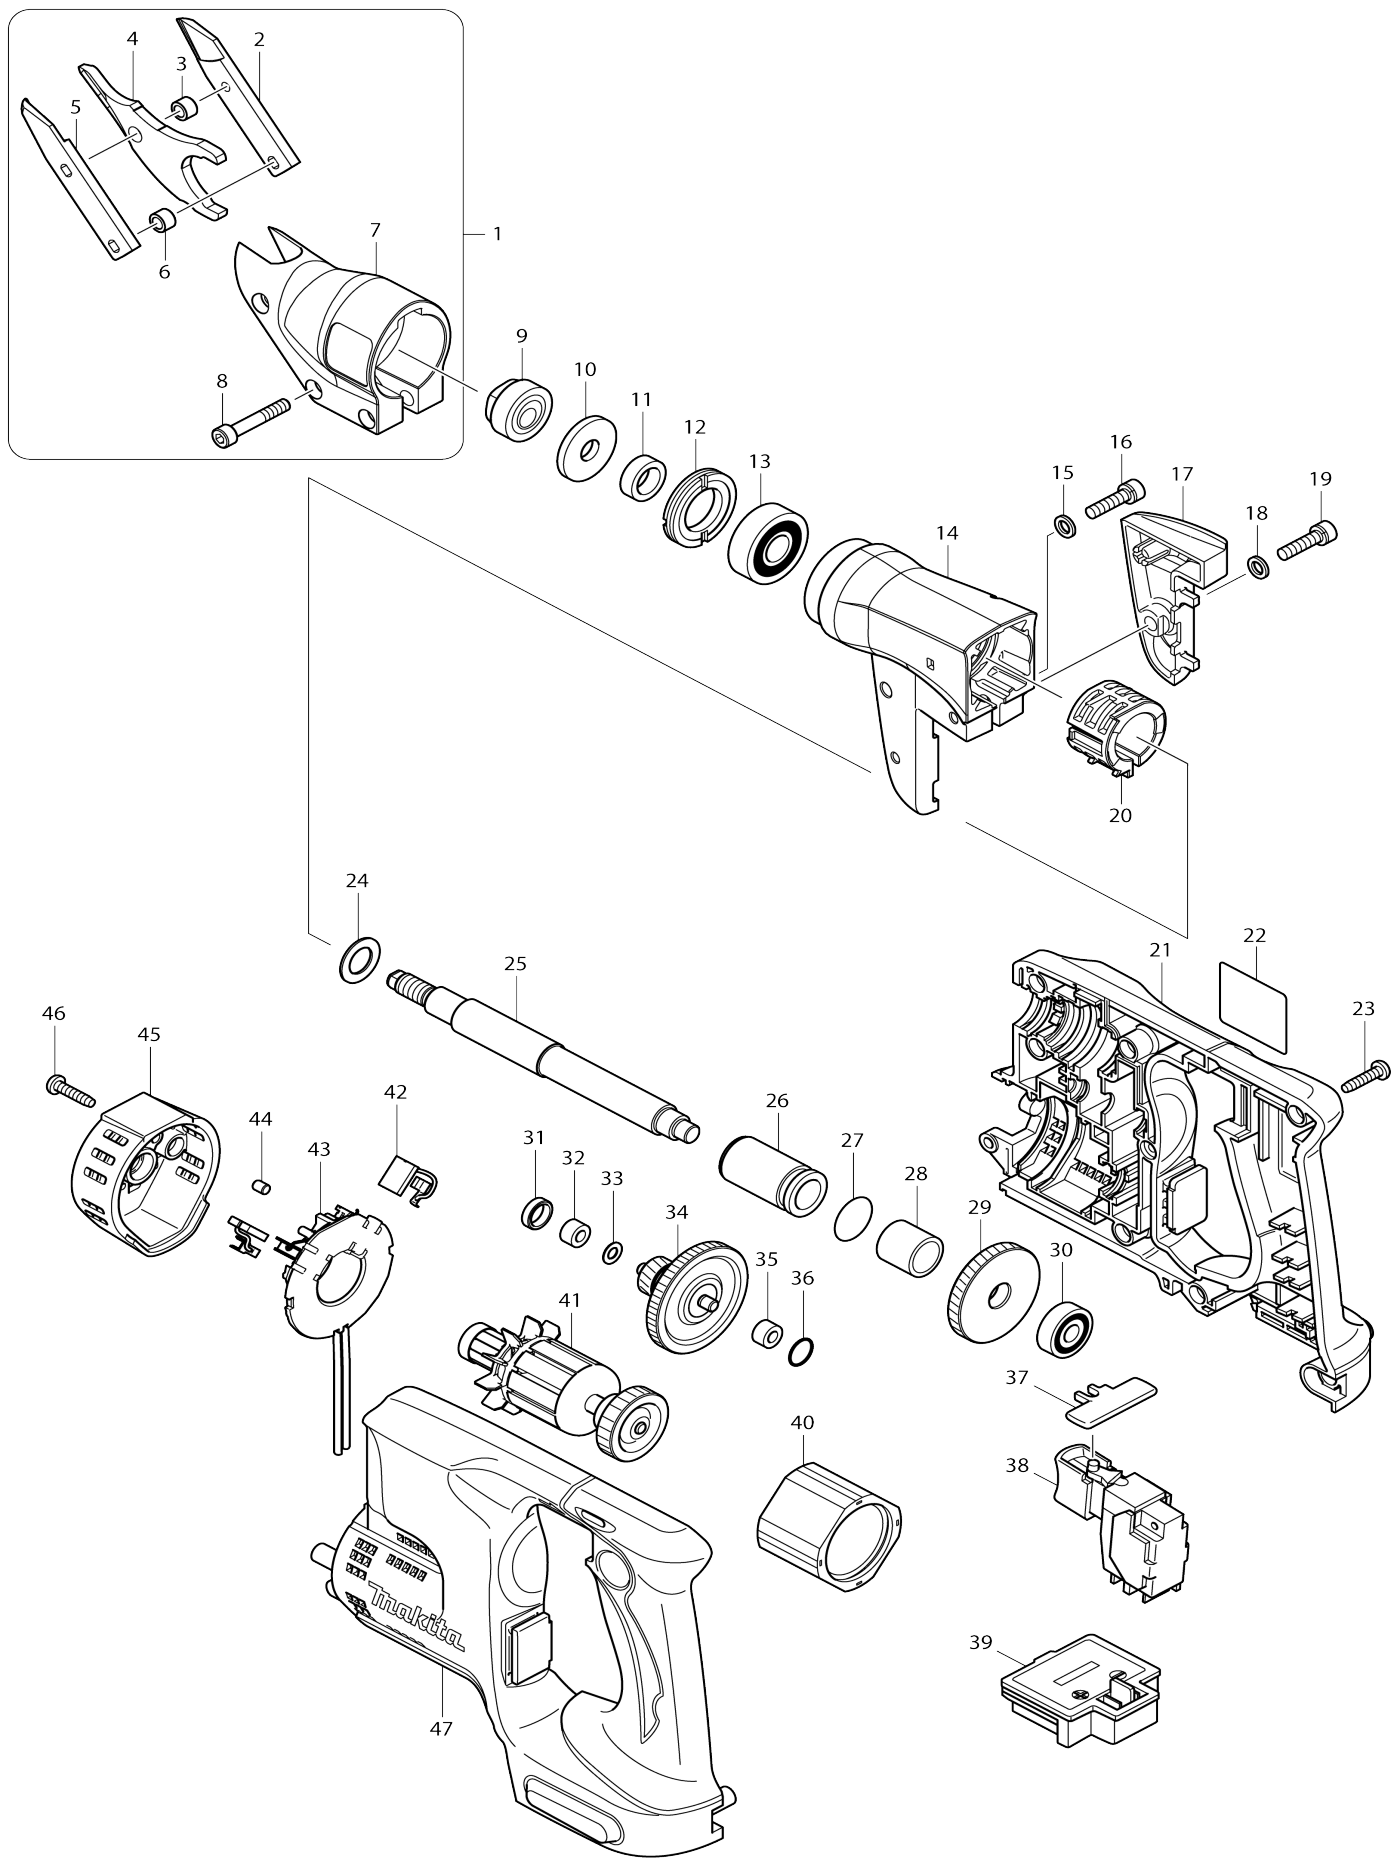

Model No.DJS130 CORDLESS METAL SHEAR 1.3MM

Model No.DJS130 CORDLESS METAL SHEAR 1.3MM

Item No.	Parts No.	Description	Interchangability	Q'ty	New/Old	Note1	Note2
001	125849-8	SHEAR HEAD ASS'Y		1			
C10	808046-8	INDICATION LABEL		1			
D10		INC. 2-8					
002	792742-7	SIDE BLADE R		1			
003	257705-5	SLEEVE 5		1			
004	792744-3	CENTER BLADE		1			
005	792743-5	SIDE BLADE L		1			
006	257705-5	SLEEVE 5		1			
007	152663-9	CUTTING HEAD COMPLETE		1			
008	266268-0	HEX. SOCKET HEAD BOLT		3			
009	125111-1	BEARING ASS'Y		1			
010	267223-5	FLAT WASHER 10		1			
011	257173-2	RING 12		1			
012	285802-7	BEARING RETAINER 19-33		1			
013	211129-9	BALL BEARING 6201DDW		1			
014	318325-1	BARREL		1			
015	941102-2	FLAT WASHER 5		1	*		
016	922231-0	HEX. SOCKET HEAD BOLT M5X20		1	*		
016-1	922233-6	H.S.H.BOLT M5X20 WITH WR	S	1			
017	450757-7	HOLDER		1			
018	941102-2	FLAT WASHER 5		1	*		
019	922231-0	HEX. SOCKET HEAD BOLT M5X20		1	*		
019-1	922233-6	H.S.H.BOLT M5X20 WITH WR	S	1			
020	450755-1	CLAMPER		1			
021	187480-8	HOUSING SET		1			
D10		INC. 47					
022	815V90-0	DJS130 NAME PLATE		1			
023	265995-6	TAPPING SCREW 4X18		9			
024	253744-3	FLAT WASHER 12		1			
025	324937-0	SPINDLE		1			
026	214174-3	PLANE BEARING 14		1			
027	213262-3	O RING 18		1			
028	257773-8	SLEEVE 14		1			
029	226686-4	HELICAL GEAR 39		1			
030	211034-0	BALL BEARING 608		1			
031	165115-1	RUBBER SLEEVE 10		1			
032	214017-9	PLANE BEARING 5		1			
033	253811-4	FLAT WASHER 5		1			
034	226154-7	GEAR COMPLETE 11-44		1			
035	214017-9	PLANE BEARING 5		1			
036	213055-8	O RING 10		1			
037	450756-9	LOOK OFF LEVER		1			
038	650670-1	SWITCH TG513SBA-2		1			
039	643860-3	TERMINAL		1			
040	638426-2	YOKE UNIT		1			
041	619237-4	ARMATURE		1			
042	194427-5	CARBON BRUSH SET CB-440		1			