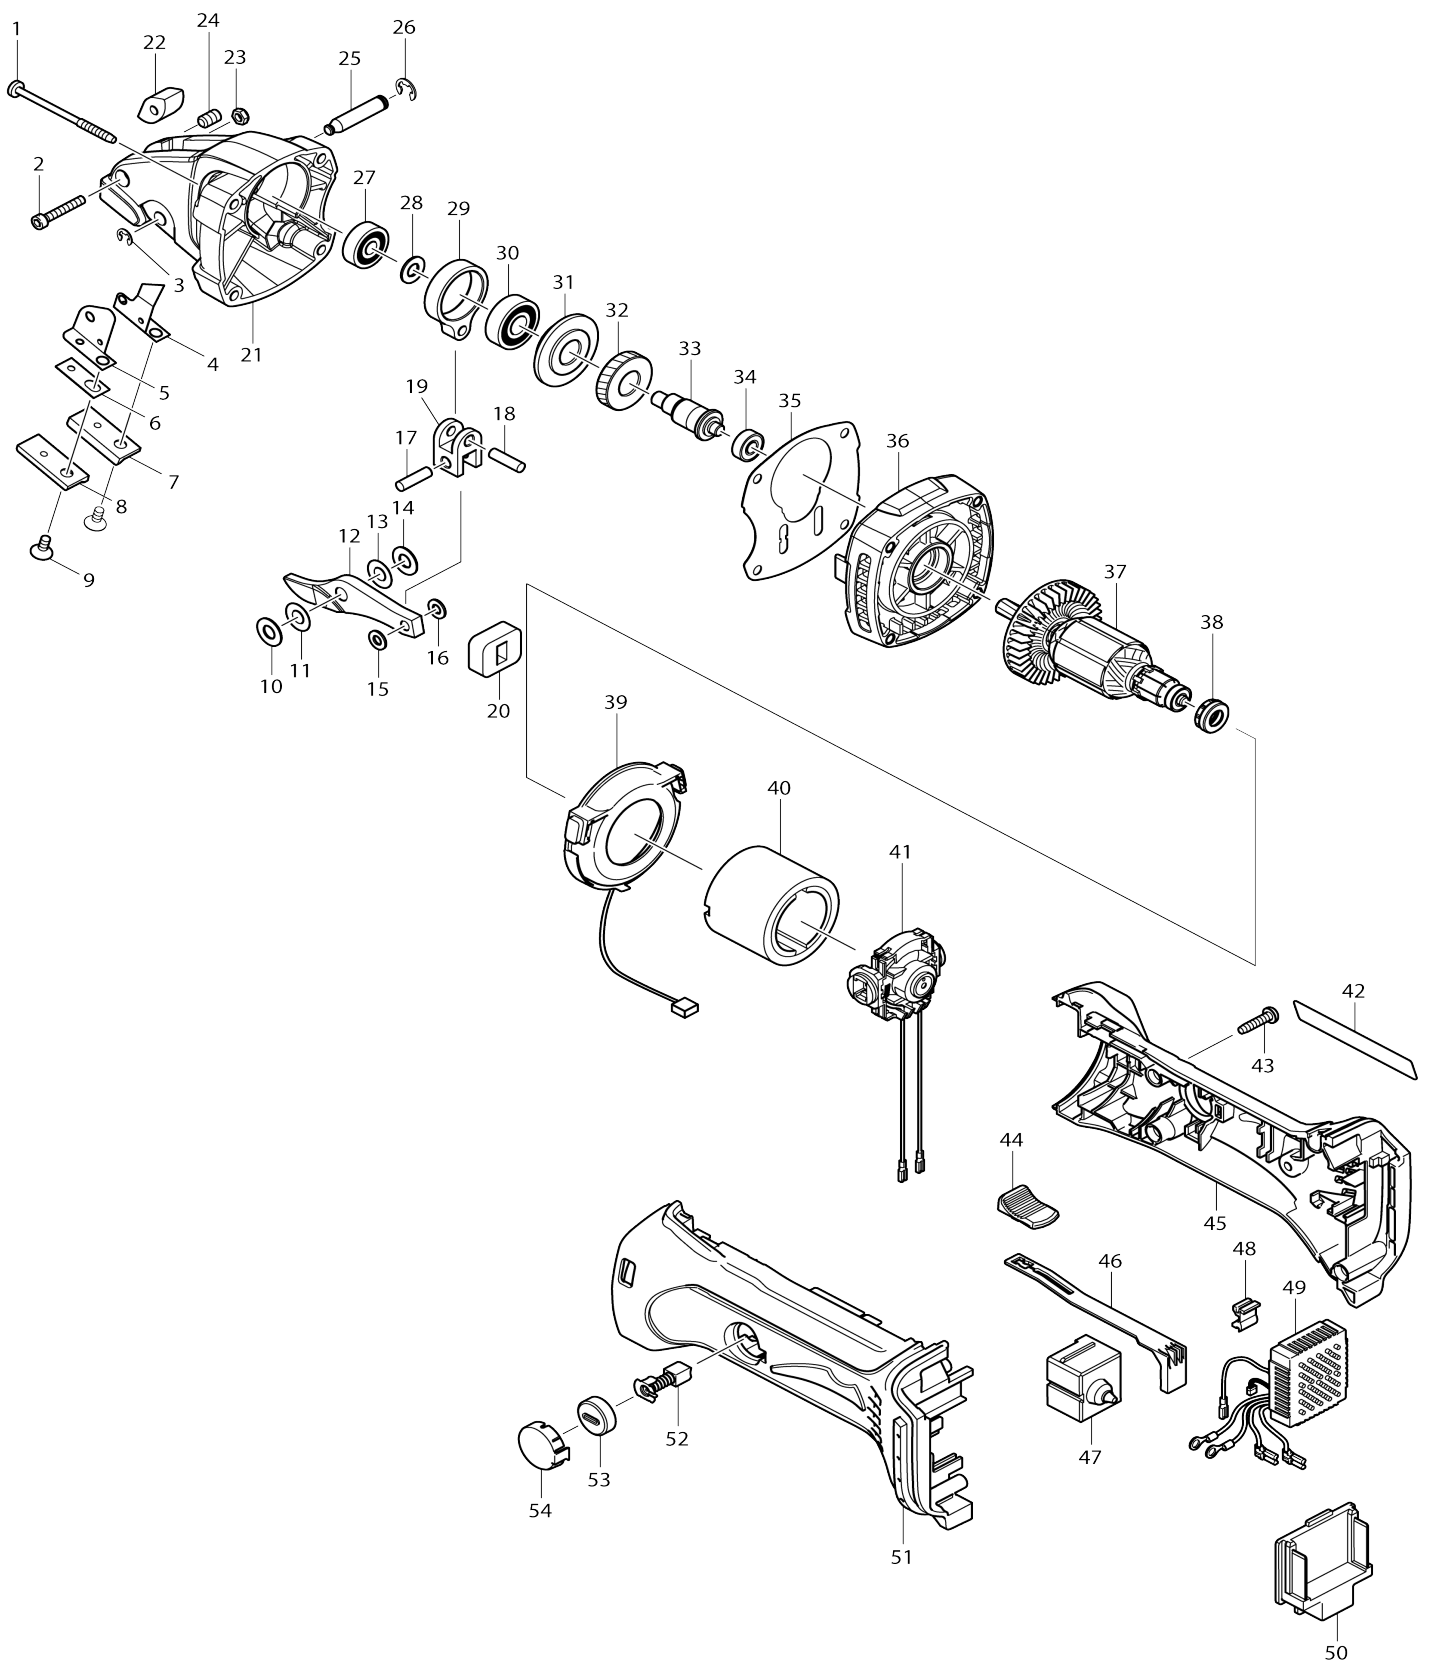

Model No.DJS161 CORDLESS STRAIGHT SHEAR 1.6MM

Model No.DJS161 CORDLESS STRAIGHT SHEAR 1.6MM

Item No.	Parts No.	Description	Interchangability	Q'ty	New/Old	Note1	Note2
001	266091-3	TAPPING SCREW 4X50		4			
002	922147-9	HEX. SOCKET HEAD BOLT M4X25		1			
003	961011-9	STOP RING E-4		1			
004	346131-4	SLIP PLATE R		1			
005	343480-0	SLIP PLATE L		1			
006	343481-8	SPACER		1			
007	792533-6	SIDE BLADE SET		1			
009	251951-2	HEX. SOCKET C.S.H. SCREW M5X10		2			
010	261065-9	FLUOROPLASTIC WASHER 7		1	*		
010-1	261065-9	FLUOROPLASTIC WASHER 7	O	1	*		
010-2	261065-9	FLUOROPLASTIC WASHER 7	O	1			
011	253338-4	THIN WASHER 7		1			
012	792534-4	CENTER BLADE		1			
013	253338-4	THIN WASHER 7		1			
014	261065-9	FLUOROPLASTIC WASHER 7		1	*		
014-1	261065-9	FLUOROPLASTIC WASHER 7	O	1	*		
014-2	261065-9	FLUOROPLASTIC WASHER 7	O	1			
015	267010-2	FLAT WASHER 5		1			
016	267010-2	FLAT WASHER 5		1			
017	256155-1	PIN 5		1			
018	256155-1	PIN 5		1			
019	331329-6	LINK		1			
020	423118-4	DUST COVER		1			
021	140130-6	CRANK HOUSING COMPLETE		1			
022	325727-4	BLOCK		1			
023	252083-8	HEX. LOCK NUT M4-7		1			
024	266085-8	H.S.SET SCREW(FLAT POINT)M6X10		1			
025	256733-7	PIN 7		1			
026	961012-7	STOP RING E-6		1			
027	210023-2	BALL BEARING 627DDW		1			
028	253133-2	FLAT WASHER 7		1			
029	331273-7	ROD		1			
030	210067-2	BALL BEARING 6000ZZ		1			
031	325716-9	SEALING SCREW		1			
032	227716-4	HELICAL GEAR 34		1			
033	325715-1	CRANK SHAFT		1			
034	210033-9	BALL BEARING 696ZZ		1			
035	442150-9	GASKET		1			
036	140131-4	GEAR HOUSING COMPLETE		1			
037	619249-7	ARMATURE		1			
038	421977-0	RUBBER RING 13		1			
039	631714-6	LED CIRCUIT		1			
040	638627-2	YOKE UNIT		1			
041	638921-2	ENDBELL COMPLETE		1			
042	815T27-5	Name plate DJS161		1			
043	265995-6	TAPPING SCREW 4X18		5	*		