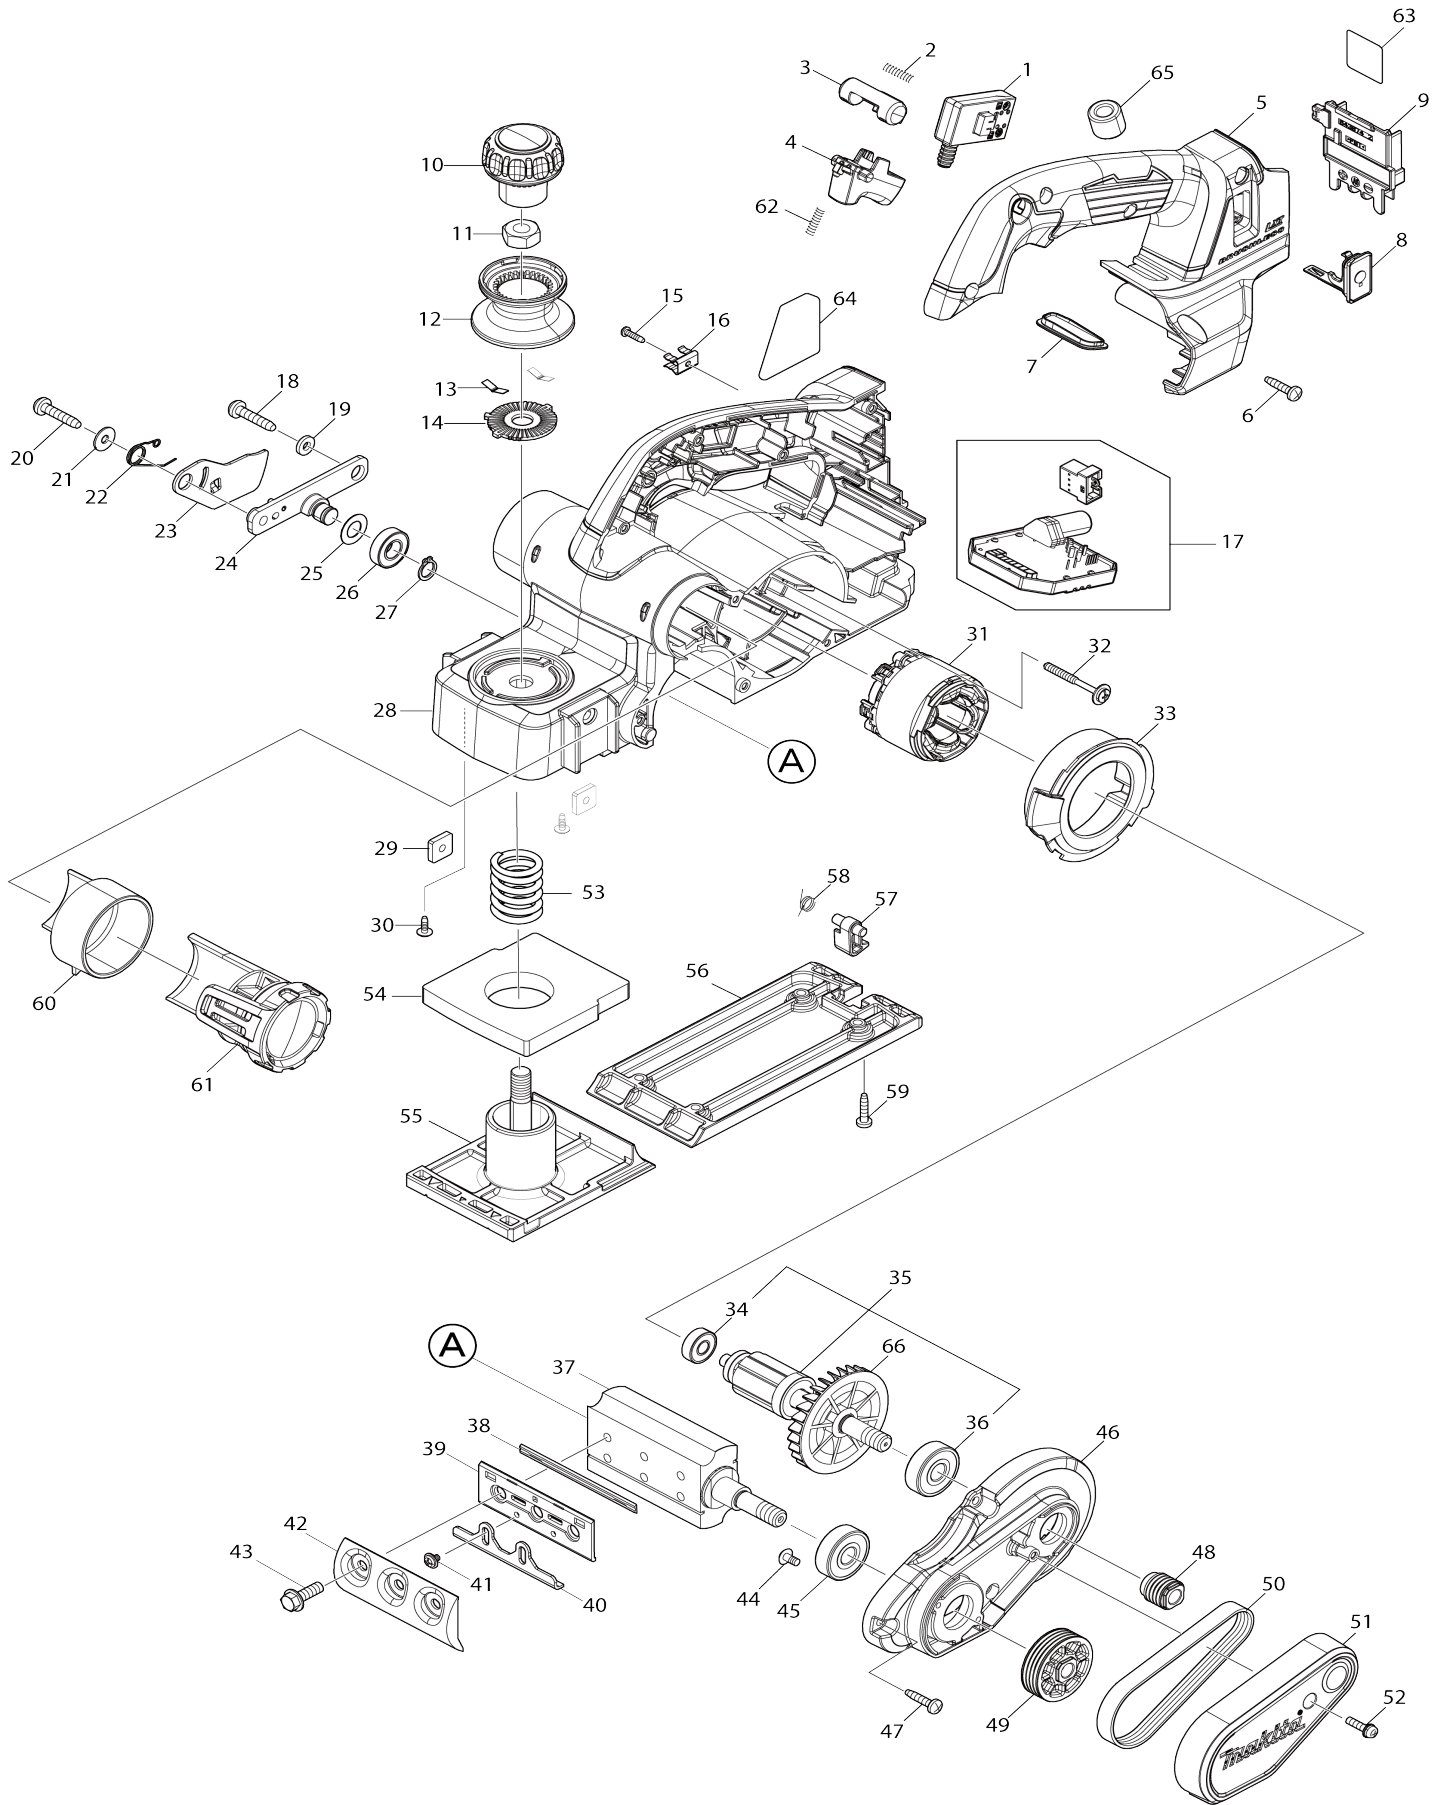

Model No.DKP181 82MM CORDLESS PLANER

Model No.DKP181 82MM CORDLESS PLANER

Item No.	Parts No.	Description	Interchangability	Q'ty	New/Old	Note1	Note2
001	651083-9	SWITCH C3XA-1PSPM		1			
002	231433-0	COMPRESSION SPRING 4		1			
003	419704-7	LOCK OFF BUTTON		1			
004	457432-6	SWITCH LEVER		1			
005	140N52-4	HANDLE COVER COMPLETE		1	*		
C10	263005-3	RUBBER PIN 6		1	*		
005-1	140V49-1	HANDLE COVER COMPLETE	<	1	*		
C10	263005-3	RUBBER PIN 6		1	*		
005-2	140V73-4	HANDLE COVER COMPLETE	O	1	*		
C10	263005-3	RUBBER PIN 6		1	*		
005-3	136568-1	HANDLE COVER ASSEMBLY	O	1			
C10	263005-3	RUBBER PIN 6		1			
006	265995-6	TAPPING SCREW 4X18		6			
007	142948-1	INDICATION PLATE COMPLETE		1			
008	140F99-0	CAP COMPLETE		1			
C10	213218-6	O RING 16		1	*		
C11	213A05-9	O-RING16	O	1			
C20	818H07-8	CAP LABEL		1			
009	643874-2	TERMINAL		1			
010	451328-3	KNOB COVER		1			
011	252276-7	HEX. NUT M10		1			
012	459894-4	KNOB		1			
013	232185-6	LEAF SPRING		2			
014	347588-2	CAM PLATE		1			
015	266556-5	TAPPING SCREW 3X12		1			
016	232570-3	LEAF SPRING		1			
017	620B79-3	CONTROLLER		1	*		
017-1	620J24-6	CONTROLLER	S	1			
018	266041-8	TAPPING SCREW 5X25		1			
019	267012-8	FLAT WASHER 5		1			
020	266041-8	TAPPING SCREW 5X25		1			
021	253194-2	FLAT WASHER 5		1			
022	233521-9	TORSION SPRING 10		1			
023	345765-0	DRUM COVER		1			
024	158184-9	DRUM HOLDER COMPLETE		1	*		
024-1	141T27-2	DRUM HOLDER COMPLETE	O	1			
025	253758-2	FLAT WASHER 10		1			
026	210057-5	BALL BEARING 6900LLB		1			
027	961006-2	RETAINING RING S-10		1			
028	140N51-6	MAIN FRAME COMPLETE		1	*		
C10	263005-3	RUBBER PIN 6		1	*		
028-1	136534-8	MAIN FRAME ASSEMBLY	O	1			
C10	263005-3	RUBBER PIN 6		1			
029	264002-2	SQUARE NUT M5		2			
030	265A77-0	TAPPING SCREW 3X10		2			
031	629453-0	STATOR		1	*		
031-1	629B61-9	STATOR	S	1			