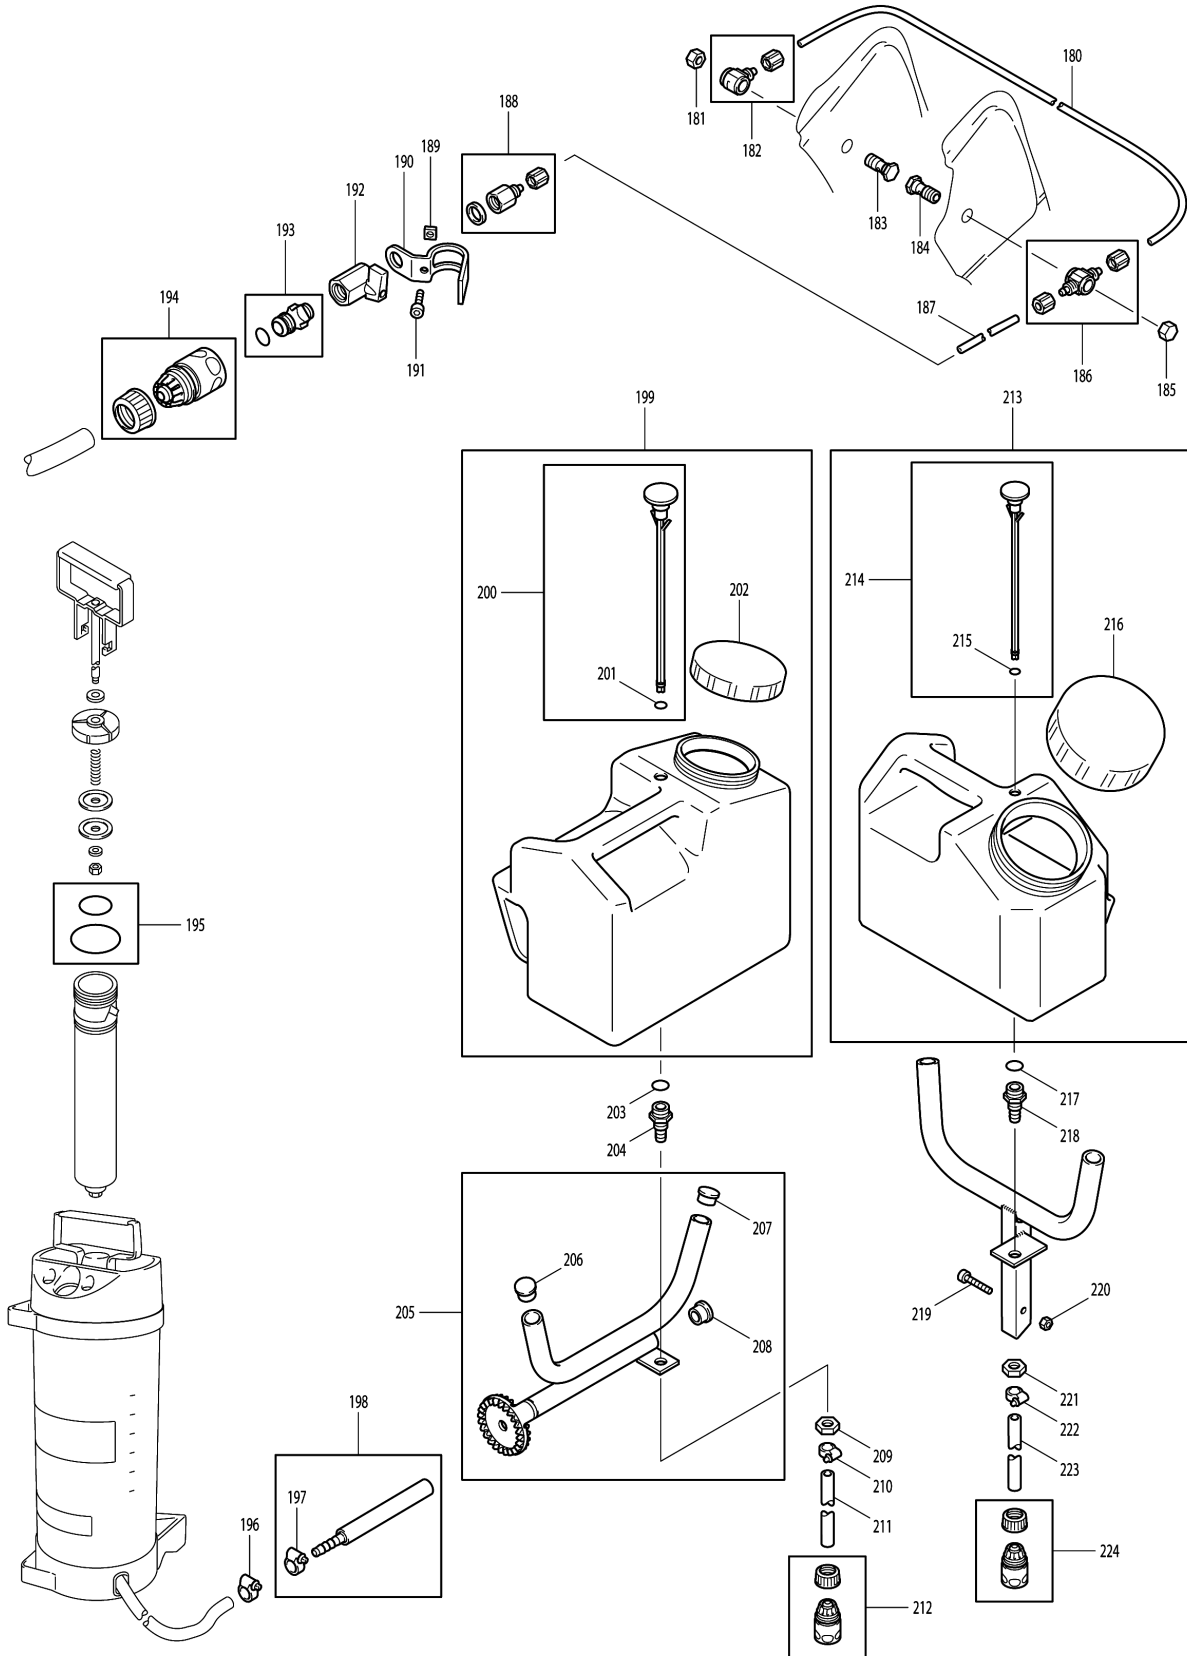

Model No.DPC6400 POWER CUTTER

Model No.DPC6400 POWER CUTTER

Item	Parts No.	Description	I/C	Qty	New/Old	Opt. 1	Opt. 2	Note
001	010114091	TANK CAP CPL.,FUEL		1				
D10		INC. 2						
002	963230031	O-RING		1				
003	963601130	SUCTION HEAD(FUEL)		1	*			
003-1	963601122	SUCTION HEAD(FUEL)	O	1	*			
003-2	010114010	SUCTION HEAD(FUEL)	O	1	*			
003-3	163499-1	SUCTION HEAD	O	1				
004	963601240	FELT		1				
005	965404911	FUEL LINE		1	*			
005-1	965404913	FUEL LINE	<	1	*			
005-2	424723-0	FUEL LINE	O	1				
006	913455454	H.L.TAPPING SCREW 5,5X45		1				
007	924405500	WASHER 5.5		1	*			
007-1	900005078	WASHER	O	1	*			
007-2	346870-6	WASHER 5.8X26X2	O	1				
008	965403532	RUBBER BUFFER		1				
009	394114031	AXLE		1	*			
009-1	394114281	AXLE	O	1				
010	394114601	TANK. CPL		1				
D10		INC. 11-15						
011	394114070	RUBBER FOOT		1	*			
011-1	424692-5	RUBBER FOOT	O	1				
012	010175050	AIR VALVE CPL.		1				
013	394114100	SCREW PLUG		4	*			
013-1	252897-5	SCREW PLUG	O	4				
014	957117030	HALF-THROTTLE LOCK, CPL.		1				
015	957117020	THROTTLE MACHANISM, CPL.		1				
D10		INC. 16						
016	394117011	THROTTLE LINKAGE		1				
017	394114050	POT		1	*			
017-1	394114051	POT	O	1				
018	965403532	RUBBER BUFFER		1				
019	394114031	AXLE		1	*			
019-1	394114281	AXLE	O	1				
020	908305405	H.L. SOCKET HEAD BOLT M5X40		1	*			
020-1	266943-8	H.L. SOCKET HEAD BOLT M5X40	O	1				
021	394114640	BRACKET		1				
022	913455204	H.L.TAPPING SCREW 5.5X20		2	*			
022-1	913455204	H.L.TAPPING SCREW 5.5X20	O	2	*			
022-2	266475-5	H.L.TAPPING SCREW 5.5X20	O	2				
023	913455454	H.L.TAPPING SCREW 5,5X45		1				
024	924405500	WASHER 5.5		1	*			
024-1	900005078	WASHER	O	1	*			
024-2	346870-6	WASHER 5.8X26X2	O	1				