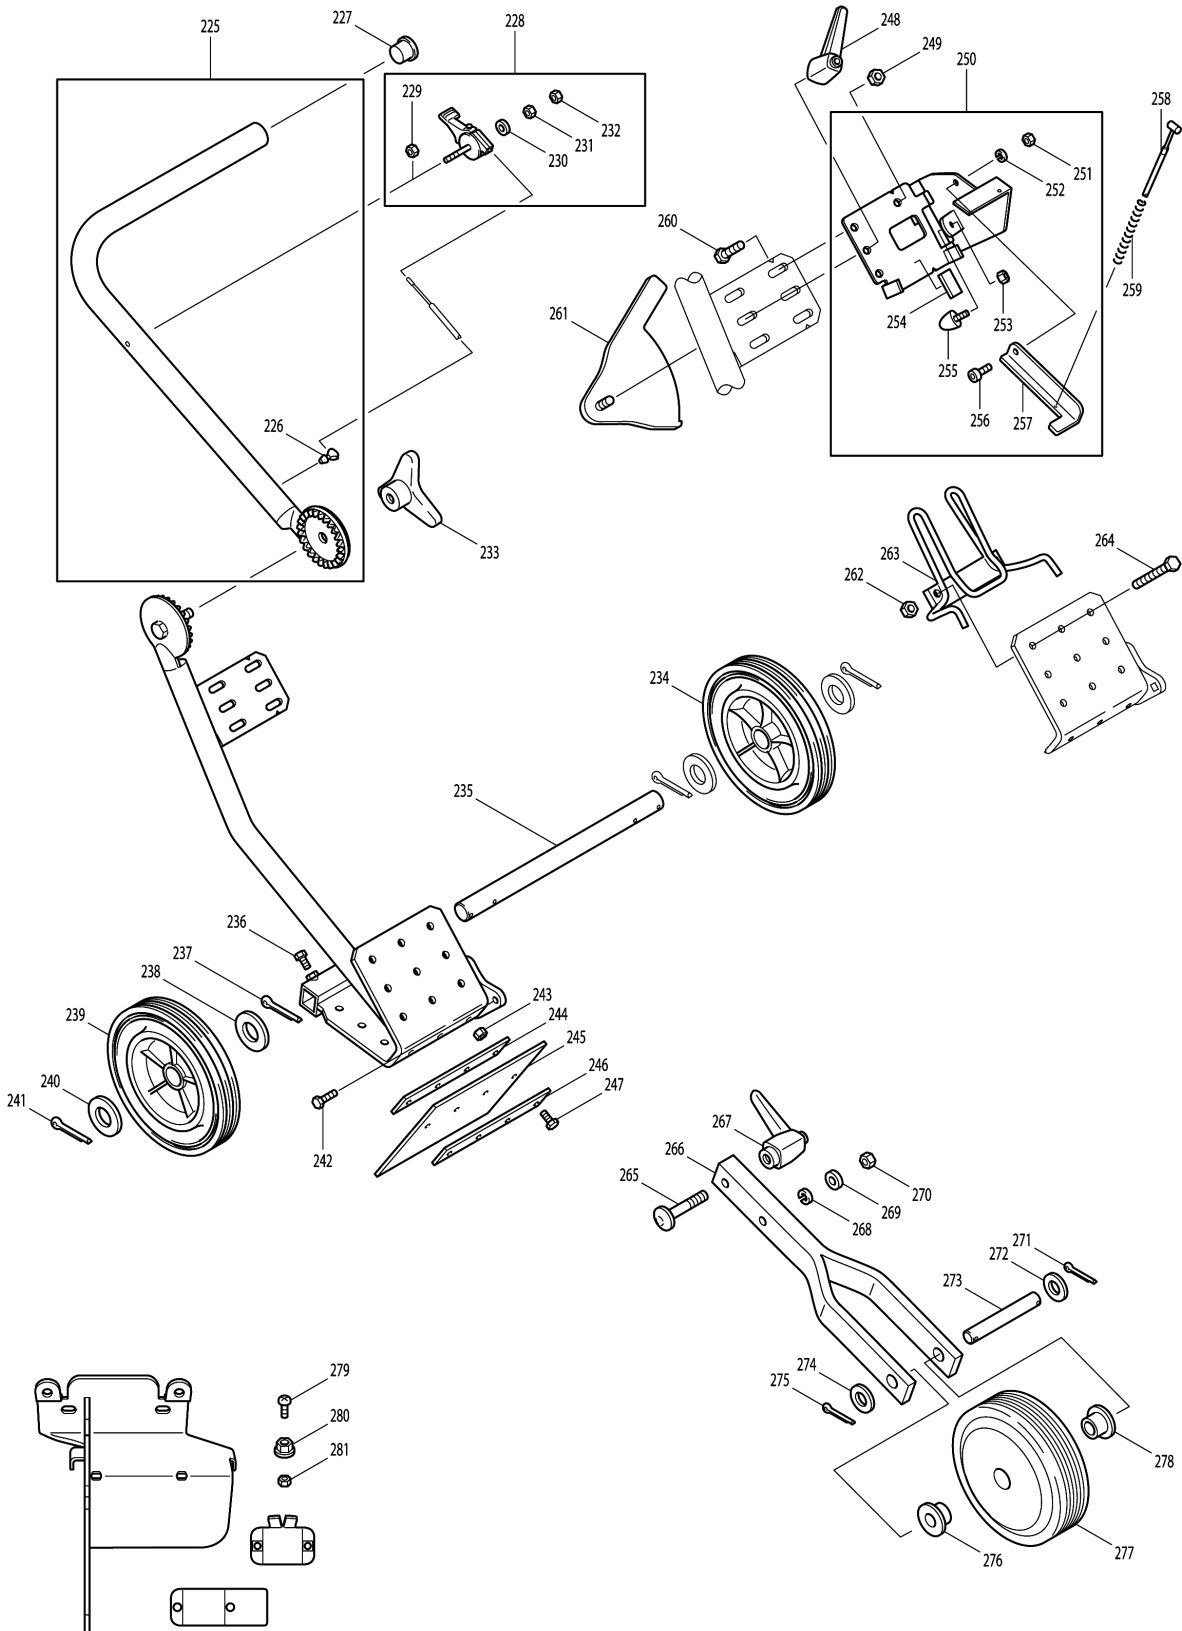

Model No.DPC6400 POWER CUTTER

Model No.DPC6400 POWER CUTTER

Item	Parts No.	Description	I/C	Qty	New/Old	Opt. 1	Opt. 2	Note
001	010114091	TANK CAP CPL.,FUEL		1				
D10		INC. 2						
002	963230031	O-RING		1				
003	963601130	SUCTION HEAD(FUEL)		1	*			
003-1	963601122	SUCTION HEAD(FUEL)	O	1	*			
003-2	010114010	SUCTION HEAD(FUEL)	O	1	*			
003-3	163499-1	SUCTION HEAD	O	1				
004	963601240	FELT		1				
005	965404911	FUEL LINE		1	*			
005-1	965404913	FUEL LINE	<	1	*			
005-2	424723-0	FUEL LINE	O	1				
006	913455454	H.L.TAPPING SCREW 5,5X45		1				
007	924405500	WASHER 5.5		1	*			
007-1	900005078	WASHER	O	1	*			
007-2	346870-6	WASHER 5.8X26X2	O	1				
008	965403532	RUBBER BUFFER		1				
009	394114031	AXLE		1	*			
009-1	394114281	AXLE	O	1				
010	394114601	TANK. CPL		1				
D10		INC. 11-15						
011	394114070	RUBBER FOOT		1	*			
011-1	424692-5	RUBBER FOOT	O	1				
012	010175050	AIR VALVE CPL.		1				
013	394114100	SCREW PLUG		4	*			
013-1	252897-5	SCREW PLUG	O	4				
014	957117030	HALF-THROTTLE LOCK, CPL.		1				
015	957117020	THROTTLE MACHANISM, CPL.		1				
D10		INC. 16						
016	394117011	THROTTLE LINKAGE		1				
017	394114050	POT		1	*			
017-1	394114051	POT	O	1				
018	965403532	RUBBER BUFFER		1				
019	394114031	AXLE		1	*			
019-1	394114281	AXLE	O	1				
020	908305405	H.L. SOCKET HEAD BOLT M5X40		1	*			
020-1	266943-8	H.L. SOCKET HEAD BOLT M5X40	O	1				
021	394114640	BRACKET		1				
022	913455204	H.L.TAPPING SCREW 5.5X20		2	*			
022-1	913455204	H.L.TAPPING SCREW 5.5X20	O	2	*			
022-2	266475-5	H.L.TAPPING SCREW 5.5X20	O	2				
023	913455454	H.L.TAPPING SCREW 5,5X45		1				
024	924405500	WASHER 5.5		1	*			
024-1	900005078	WASHER	O	1	*			
024-2	346870-6	WASHER 5.8X26X2	O	1				