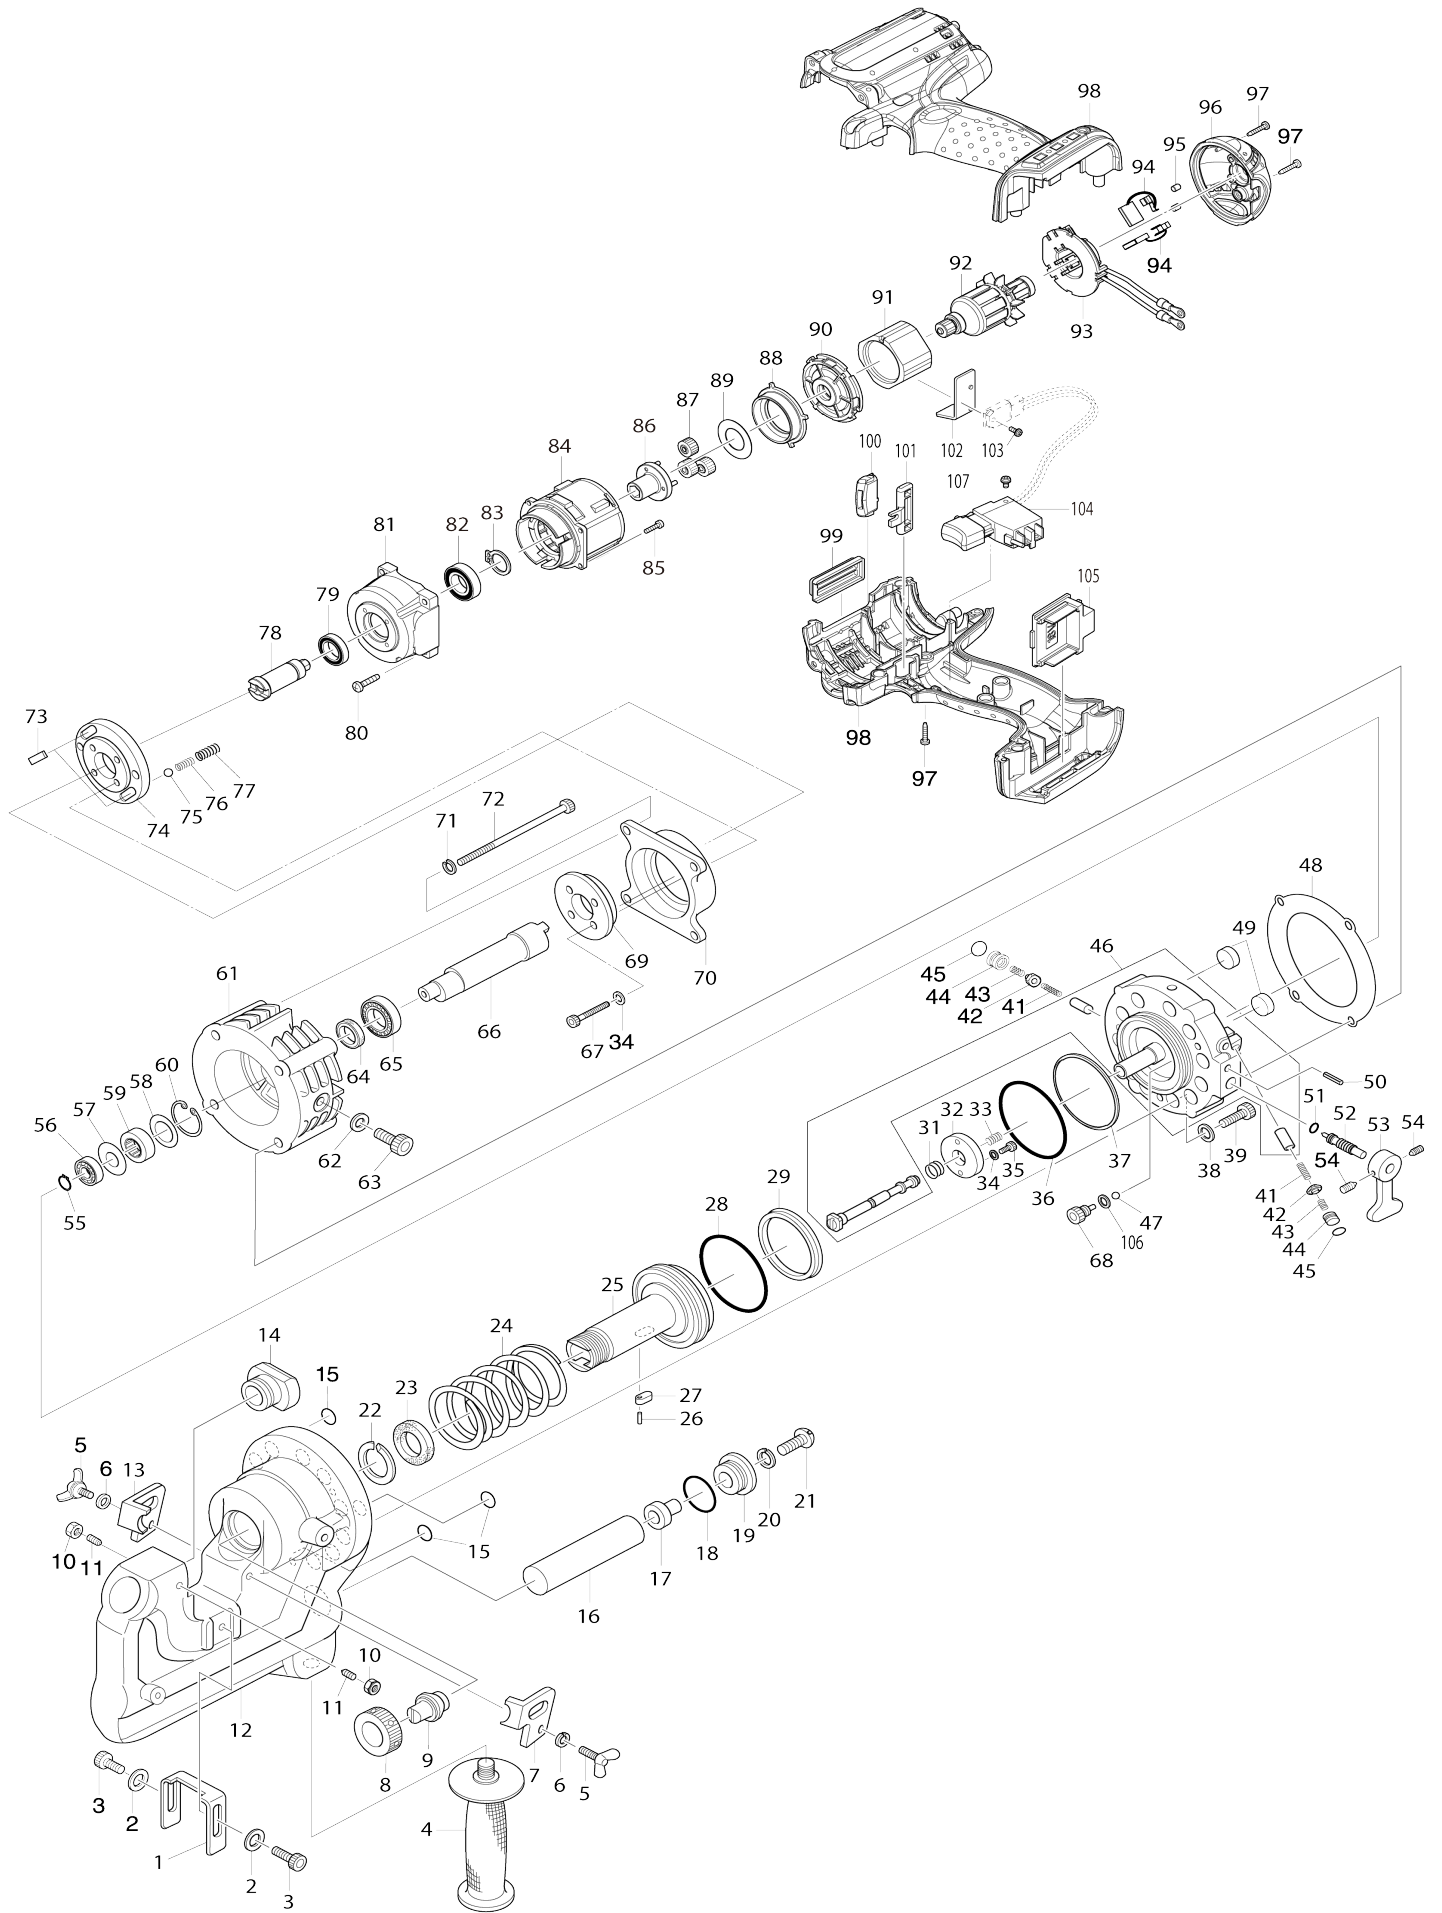

# Model No.DPP200 CORDLESS HOLE PUNCHER

Numéro d'article	N ° de pièces	Description	Interchangeabilité	Q'ty	Nouvelle / ancienne	Note 1	Note 2
001	SC03505970	SLIDE STOPPPER		1			
002	941101-4	Rondelle plate 5		2			
003	SC00000059	HEX. SOCKET HEAD BOLT M5X12		2	*		
003-1	SC00000059	HEX. SOCKET HEAD BOLT M5X12	O	2			
004	SC00000155	GRIP M14		1			
005	SC07552000	WING BOLT M6X15		2			
006	942151-2	Rondelle élastique 6		2			
007	SC03302040	STRIPPER R		1			
008	SC03505270	PUNCH RETAINER		1	*		
008-1	SC03505320	PUNCH RETAINING NUT	<	1			
009	SC05340100	PUNCH 12		1			
010	931301-4	Écrou hexagonal M6		2			
011	913327-8	Vis de serrage à six pans creux (vis sans tête bout pointu) M6X16		2			
012	SC03103700	C FRAME		1			
C10	SC07850050	HEX SOCKET TAPERED SCREW PLUG		3			
013	SC03302050	STRIPPER L		1			
014	SC00000215	DIE SB-12		1			
015	SC06505030	O RING P8		3			
016	SC09004910	OIL LEVELER SACK		1			
017	SC00000082	BUSH		1			
018	SC06505320	O RING P26		1			
019	SC03507010	BUSHING HOLDER		1			
020	SC00000065	SPRING WASHER 8		1			
021	SC00000034	SPECIAL PAN HEAD SCREW M8X20		1			
022	SC06503640	BACK UP RING		1			
023	SC06505880	SKY PACKING		1			
024	SC04000050	RETURN SPRING FOR CUTTER ROD		1			
025	SC03110750	ROD		1			
026	SC00000070	SPRING PIN 2.5X10		1			
027	SC03700020	KEY		1			
028	SC06505510	O RING S67		1			
029	SC00000096	ROD PACKING		1			
031	SC04005130	BULB RETURN SPRING		1			
032	SC03500690	STOPPER PLATE		1			
033	SC04004170	RELEASE BULB SPRING		1			
034	SC00000068	FLAT WASHER 4		6			
035	SC00000060	HEX. SOCKET HEAD BOLT 4X6		2			
036	SC06505190	O RING G65		1			
037	SC06503630	BACK UP RING G65		1			
038	SC07620040	WASHER HW8		12			
039	SC07514130	HEX. SOCKET HEAD BOLT M8X22		12			
041	SC00000150	PISTON RETURN SPRING		2			
042	SC00000149	CHECK VALVE		2			
043	SC00000021	CHECK VALVE SPRING		2			
044	SC03500540	METAL PACKING		2			