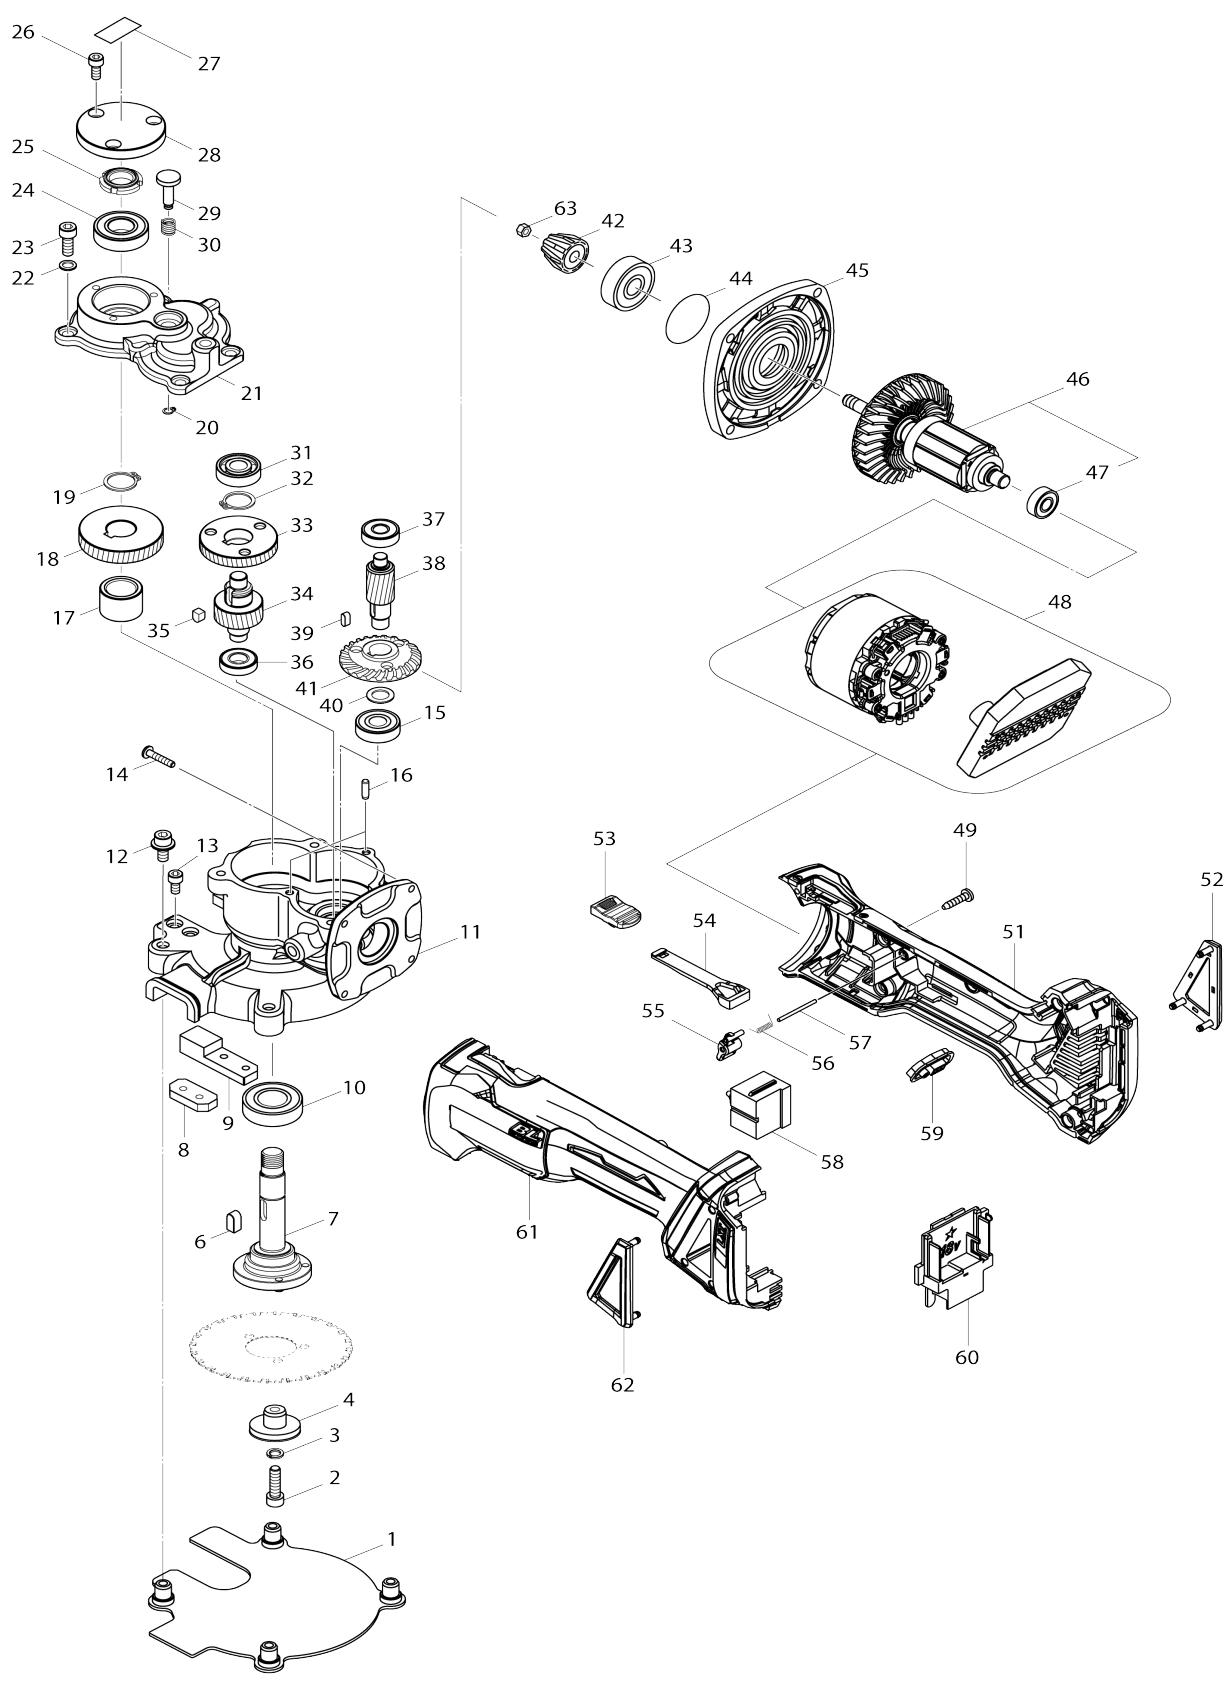

Model No.DSC251 CORDLESS STEEL ROD CUTTER

Model No.DSC251 CORDLESS STEEL ROD CUTTER

Item No.	Parts No.	Description	Interchangability	Q'ty	New/Old	Note1	Note2
001	SC09001030	TIPPED SAW COVER		1			
002	SC07513090	HEX. SOCKET HEAD BOLT M6X22		1			
003	SC07651310	SPRING WASHER 6		1			
004	SC03510960	BLADE GUIDE		1			
006	SC03701230	KEY		1			
007	SC09004230	SPINDLE (W/PIN)		1			
008	SC03510830	MATERIAL GUIDE B		1			
009	SC03510880	MATERIAL GUIDE A		1			
010	SC07101340	BALL BEARING 6003VV		1			
011	SC03252320	GEAR CASE		1			
012	SC07541020	GT CAP SCREW M6X14		4			
013	SC07512010	HEX.SOCKET HEAD BOLT M5X10		4	*		
013-1	SC07512010	HEX.SOCKET HEAD BOLT M5X10	O	4			
014	SC07554120	TAPPING SCREW M4X30		4			
015	SC07101010	BALL BEARING 6000Z		1			
016	SC06601720	PIN 4X20		2			
017	SC03510860	GEAR29 COLLAR		1			
018	SC03607830	GEAR29		1			
019	SC07410100	CIRCLIP S17		1			
020	SC07411250	CIRCLIP STW5		1			
021	SC03252330	GEARCASE COVER		1			
022	SC00000066	WASHER 6		4			
023	SC07513020	BOLT HB6X15		4			
024	SC07000050	BALL BEARING 6002VV		1			
025	SC07700240	FINE U NUT M15X1		1			
026	SC00000059	HEX. SOCKET HEAD BOLT M5X12		3	*		
026-1	SC00000059	HEX. SOCKET HEAD BOLT M5X12	O	3			
027	SC08014760	CAUTION LABEL		1			
028	SC03252370	SPINDLE COVER		1			
029	SC03510840	LOCK BUTTON		1			
030	SC04008350	LOCK SPRING		1			
031	SC07101010	BALL BEARING 6000Z		1			
032	SC00000378	CIRCLIP S16		1			
033	SC03607810	GEAR41		1			
034	SC03607820	GEAR16		1			
035	SC03701660	GEAR16 KEY		1			
036	SC07104010	BALL BEARING 6900ZZ		1			
037	SC07000040	BALL BEARING 608VV		1			
038	SC03607800	GEAR13		1			
039	SC03701670	GEAR KEY		1			
040	SC03301660	GEAR13 WASHER		1			
041	227502-3	SPIRAL BEVEL GEAR 39		1	*		
041-1	227960-3	SPIRAL BEVEL GEAR 39	S	1			
042	221442-7	SPIRAL BEVEL GEAR 19		1	*		
042-1	227997-0	SPIRAL BEVEL GEAR 19	S	1			
043	210042-8	BALL BEARING 629LLB		1			
044	213445-5	O-RING 26		1			