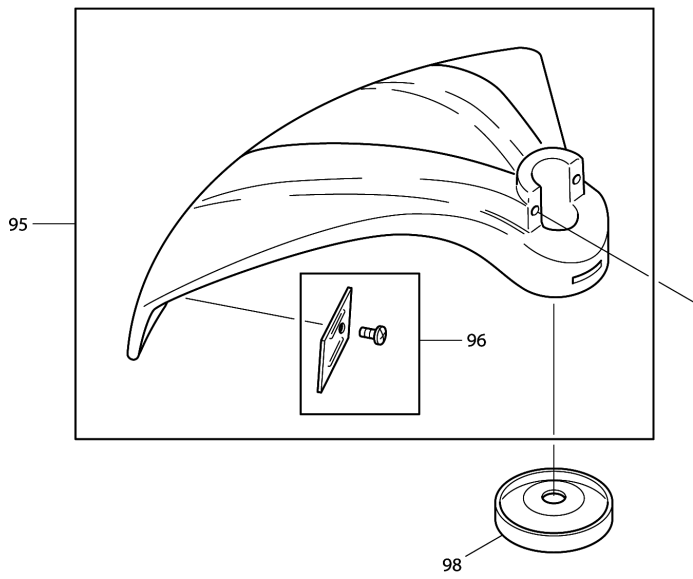

Model No.DST300 BRUSH CUTTER

Model No.DST300 BRUSH CUTTER

Item	Parts No.	Description	I/C	Qty	New/Old	Opt. 1	Opt. 2	Note
001	369118600	MOTOR HOOD CPL.		1				
D10		INC. 2,3,5-8,13						
002	369118651	MOTOR HOOD		1				
003	980114296	LABEL		1	*			
003-1	819063-3	MAKITA LABEL	O	1				
004	913205255	SCREW 5X25		4				
005	369118041	INSULATION		1				
006	965527100	GASKET		1				
007	957179010	REEDVALVE CPL.		1				
008	913540185	SCREW 4X18		1				
009	369114102	TANK ASSY.		1				
D10		INC. 10,11,28,31						
010	010114049	TANK PLUG CPL.		1				
011	965404220	VALVE		1	*			
011-1	965404222	AIR VALVE	O	1				
012	965404941	RUBBER BUFFER		1				
013	965404960	RUBBER BUFFER		1				
015	369118020	COVER		1				
016	904905605	SCREW M5X60		1				
017	369173050	AIR FILTER		1				
020	369173030	PLATE		1				
021	913750455	SCREW 5X45		2				
022	369155010	PRIMER PUMP		1				
023	963225020	O-RING 25X2		1				
024	369155020	CHOKE LEVER		1				
025	965527110	GASKET		1				
026	965452060	TUBE		1				
027	965452060	TUBE		1				
028	965404661	FUEL LINE		1				
029	001131030	NIPPLE		1				
031	963601380	SUCTION HEAD		1				
032	369131100	CYLINDER WITH MUFFLER CPL.		1				
033	369132021	PISTON WITH CON.ROD CPL 37MM		1				
D10		INC. 034						
034	021132030	PISTON RING 37MM		1				
035	913205255	SCREW 5X25		2				
036	965527081	GASKET		1				
037	369111030	CRANKCASE WITH C.SHAFT CPL.		1				
D10		INC. 38						
038	939615260	KEY		1				
039	928025005	CUP SPRING		2				
040	369141100	FLYWHEEL WITH S.RATCHET CPL.		1				
041	369143010	IGNITION COIL CPL.		1				
042	913204255	SCREW 4X25		2				

Please order the parts with part number.

Print Date 16/10/2023