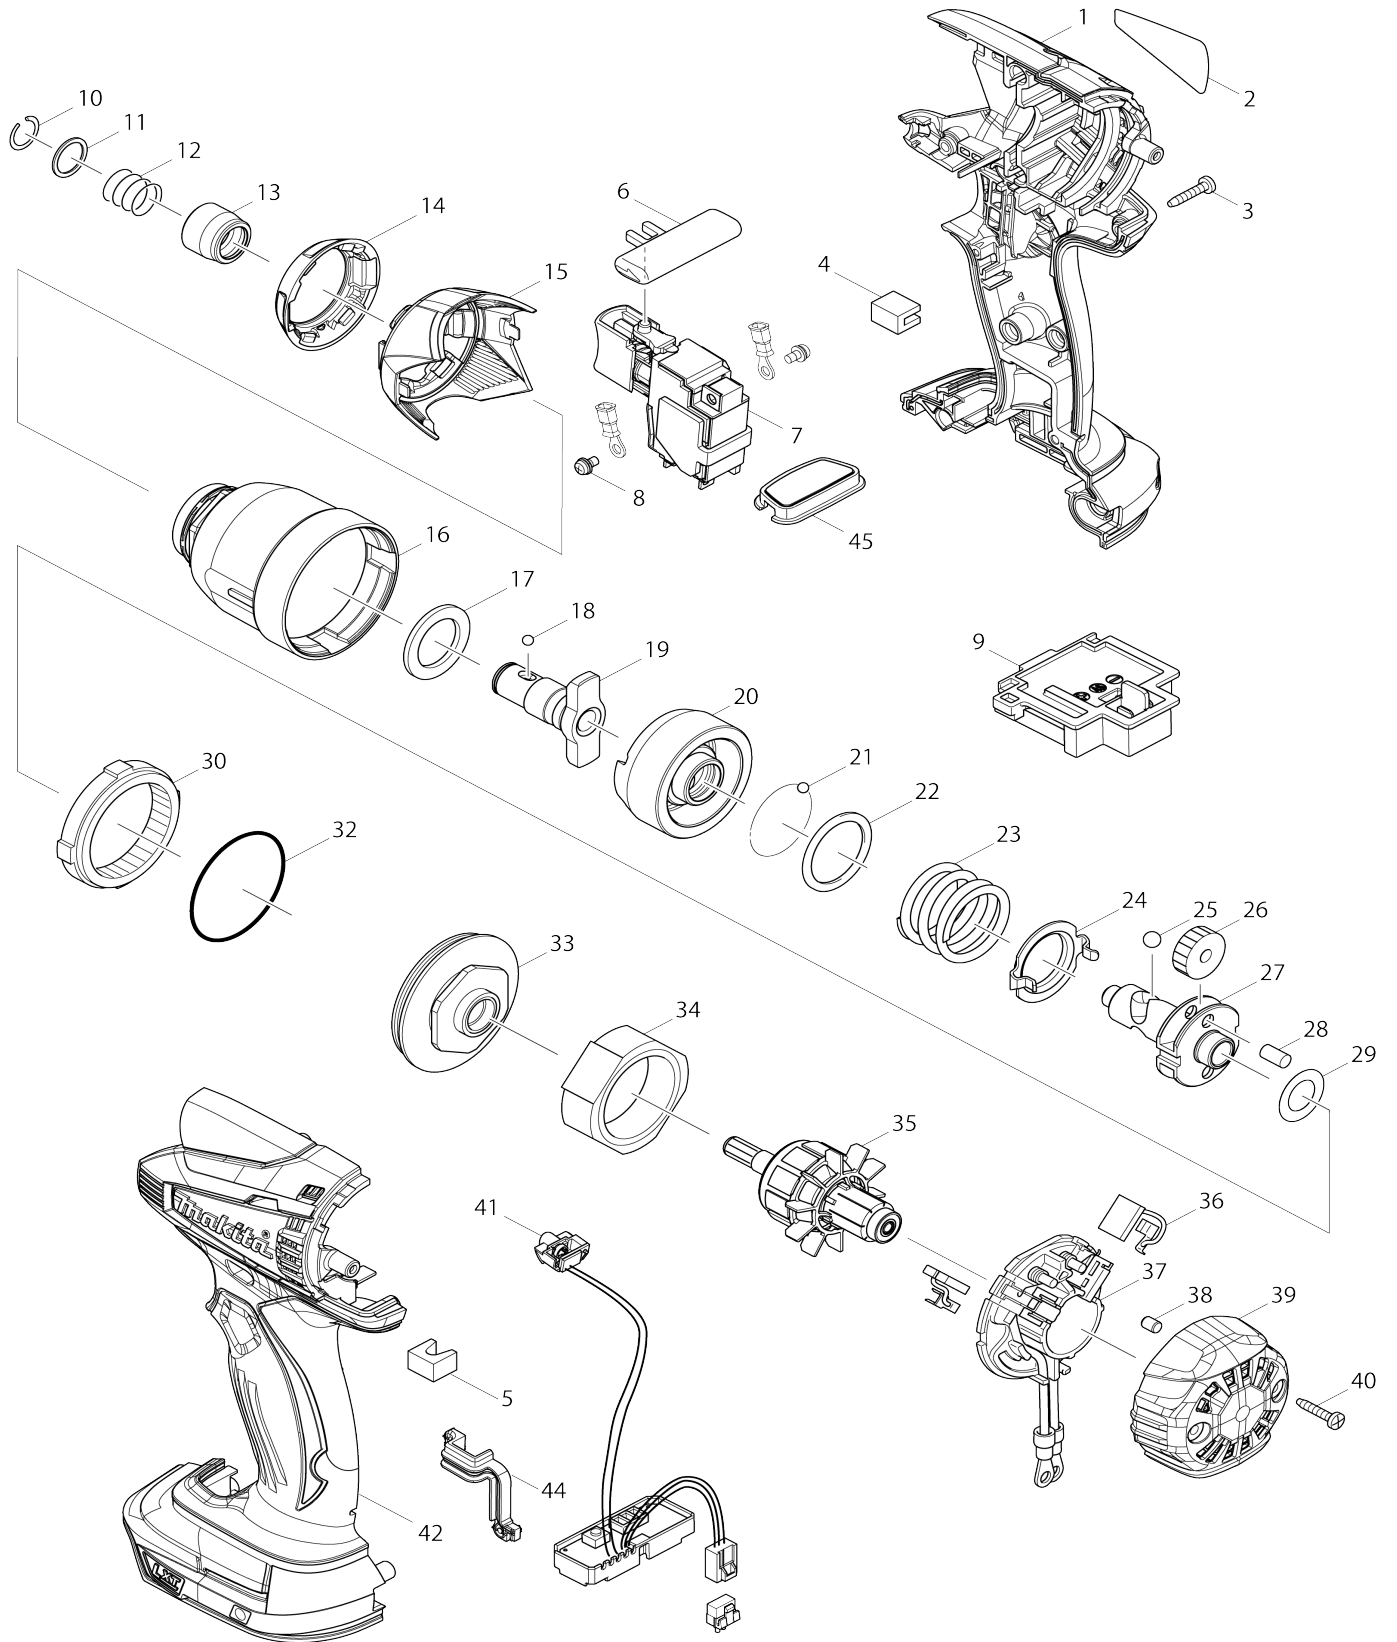

# Model No.DTD134 CORDLESS IMPACT DRIVER

Model No.DTD134 CORDLESS IMPACT DRIVER

Item No.	Parts No.	Description	Interchangeability	Q'ty	New/Old	Note1	Note2
001	187114-3	HOUSING SET		1			
C10	263005-3	RUBBER PIN 6		2			
D10		INC. 42					
002	815L18-8	DTD134 NAME PLATE		1			
003	266429-2	TAPPING SCREW 3X16		8			
004	423423-9	SPONGE B		1			
005	423422-1	SPONGE A		1			
006	419041-9	F/R CHANGE LEVER		1			
007	650722-8	SWITCH TG573FSB-1		1	*		
007-1	650722-8	SWITCH TG573FSB-1	O	1			
008	652045-0	+PAN HEAD SCREW M3.5X5		2			
009	643854-8	TERMINAL		1			
010	231951-8	RING SPRING 11		1			
011	267085-1	FLAT WASHER 12		1			
012	233005-7	COMPRESSION SPRING 13		1			
013	326072-0	BIT SLEEVE		1			
014	424429-0	BUMPER		1			
015	452837-5	HAMMER CASE COVER		1			
016	140946-9	HAMMER CASE COMPLETE		1			
017	261151-6	NYLON WASHER 19		1			
018	216001-0	STEEL BALL 3.5		2	*		
018-1	216040-0	STEEL BALL 3.5	O	2			
019	326071-2	ANVIL M		1			
020	326054-2	HAMMER		1			
021	216001-0	STEEL BALL 3.5		24	*		
021-1	216040-0	STEEL BALL 3.5	O	24			
022	267175-0	FLAT WASHER 24		1			
023	233430-2	COMPRESSION SPRING 24		1			
024	346466-3	PLATE		1			
025	216011-7	STEEL BALL 5.6		2	*		
025-1	216041-8	STEEL BALL 5.6	O	2			
026	227233-4	SPUR GEAR 22		2	*		
026-1	227362-3	SPUR GEAR 22	<	2	*		
026-2	227362-3	SPUR GEAR 22	O	2			
027	326066-5	SPINDLE		1			
028	256253-1	PIN 5		2			
029	253362-7	THIN WASHER 12		1			
030	227150-8	INTERNAL GEAR 51		1			
032	213507-9	O RING 40		1			
033	158145-9	BEARING BOX COMPLETE		1			
034	638396-5	YOKE UNIT		1	*		
034-1	632U16-9	YOKE UNIT	O	1			
035	619244-7	ARMATURE		1	*		
035-1	619370-2	ARMATURE	<	1			
036	194427-5	CARBON BRUSH SET CB-440		1	*		
036-1	195021-6	CARBON BRUSH SET CB-440	O	1			
037	638895-7	BRUSH HOLDER COMPLETE		1			