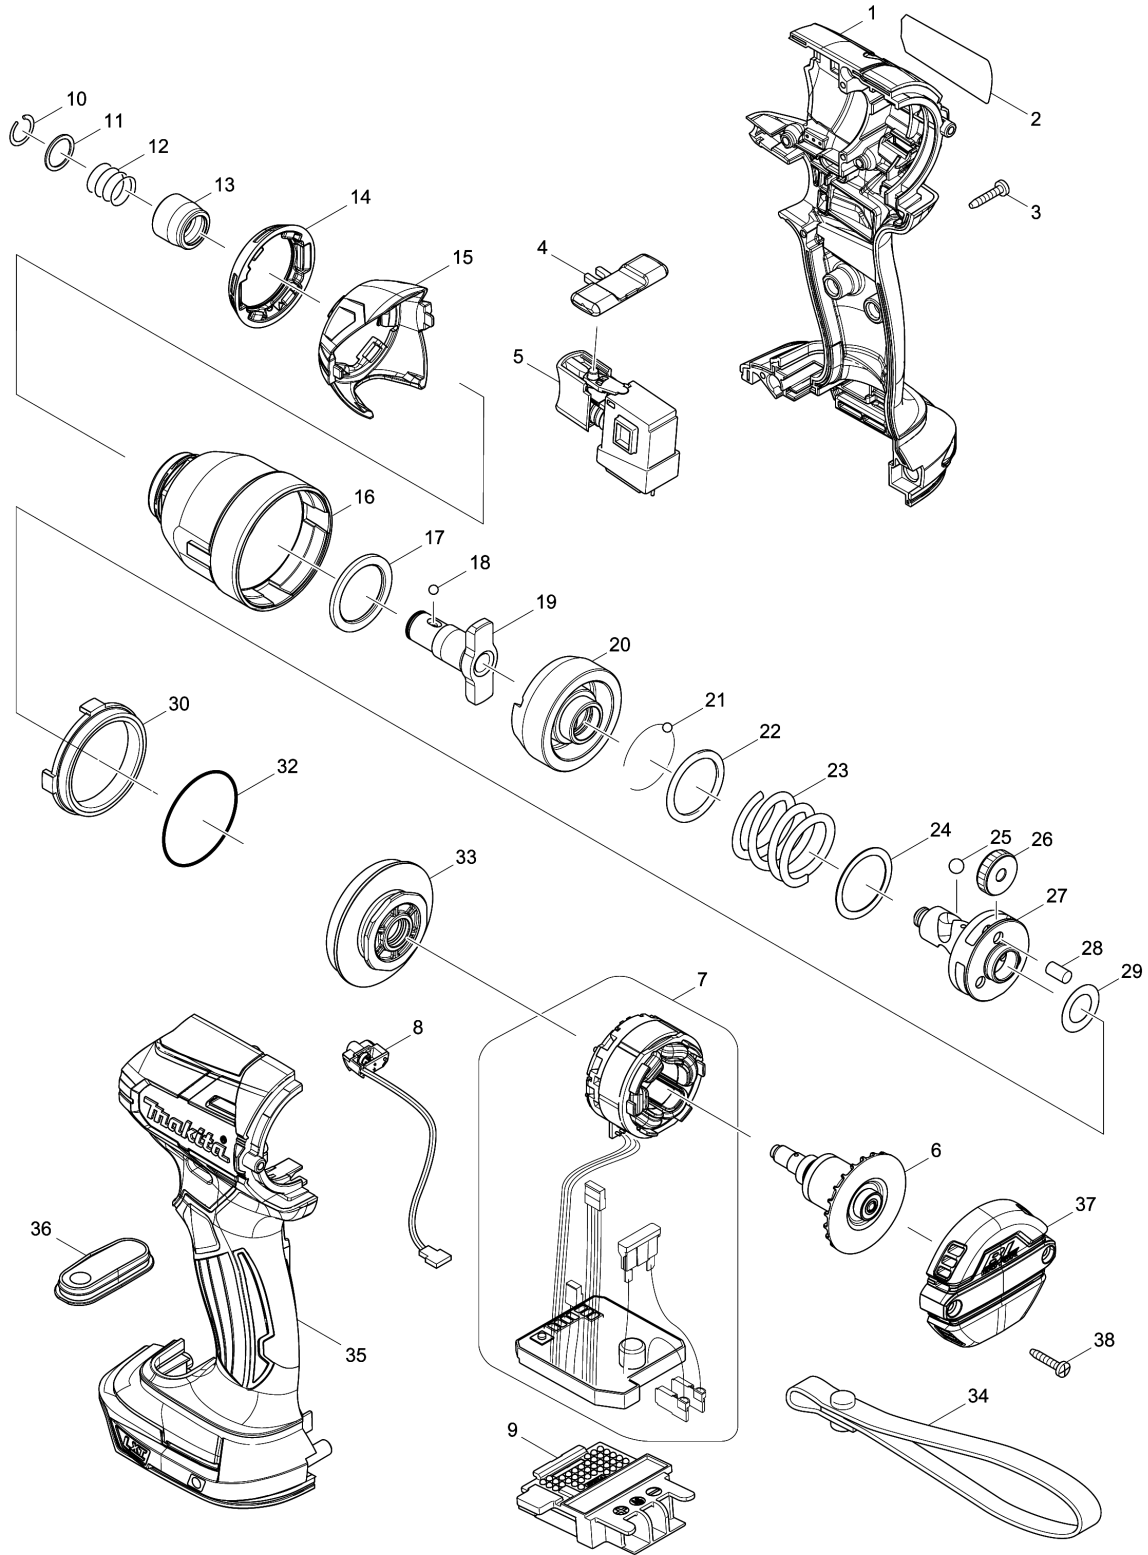

Model No.DTD137 CORDLESS IMPACT DRIVER

Model No.DTD137 CORDLESS IMPACT DRIVER

Item	Parts No.	Description	I/C	Qty	New/Old	Opt. 1	Opt. 2	Note
001	187972-7	HOUSING SET		1				
C10	263005-3	RUBBER PIN 6		2				
D10		INC. 35						
002	850D06-0	DTD137 NAME PLATE		1				
003	266130-9	TAPPING SCREW BIND PT 3X16		8				
004	455053-8	F/R CHANGE LEVER		1				
005	141448-8	SWITCH COMPLETE		1				
006	619343-5	ROTOR		1				
007	632D60-4	STATOR UNIT		1				
008	620294-7	LED CIRCUIT		1				
009	643850-6	TERMINAL		1				
010	231951-8	RING SPRING 11		1				
011	267085-1	FLAT WASHER 12		1				
012	233005-7	COMPRESSION SPRING 13		1				
013	326072-0	BIT SLEEVE		1				
014	424627-6	BUMPER		1				
015	455051-2	HAMMER CASE COVER		1				
016	142516-0	HAMMER CASE COMPLETE		1	*			
016-1	144788-3	HAMMER CASE COMPLETE	<	1				
017	261155-8	NYLON WASHER 24		1				
018	216001-0	STEEL BALL 3.5		2				
019A	326431-8	ANVIL M		1	*			
019B	326431-8	ANVIL M		1	*			
019-1A	326508-9	ANVIL M	<	1				
019-1B	326508-9	ANVIL M	<	1				
019-1C	326508-9	ANVIL M		1				
019-1D	326508-9	ANVIL M		1				
020	326412-2	HAMMER		1				
021	216001-0	STEEL BALL 3.5		24				
022	267175-0	FLAT WASHER 24		1				
023	234251-5	COMPRESSION SPRING 25		1				
024	253090-4	FLAT WASHER 24		1				
025	216011-7	STEEL BALL 5.6		2				
026	227338-0	SPUR GEAR 22		3				
027	326411-4	SPINDLE		1				
028	268311-1	PIN 5		3				
029	253314-8	THIN WASHER 15		1				
030	227351-8	INTERNAL GEAR 51		1				
032	213507-9	O RING 40		1				
033	142517-8	BEARING BOX COMPLETE		1				
035	187972-7	HOUSING SET		1				
C10	263005-3	RUBBER PIN 6		2				
D10		INC. 1						
036A	141583-2	SWITCH PLATE COMPLETE		1	*			
036B	141583-2	SWITCH PLATE COMPLETE		1	*			