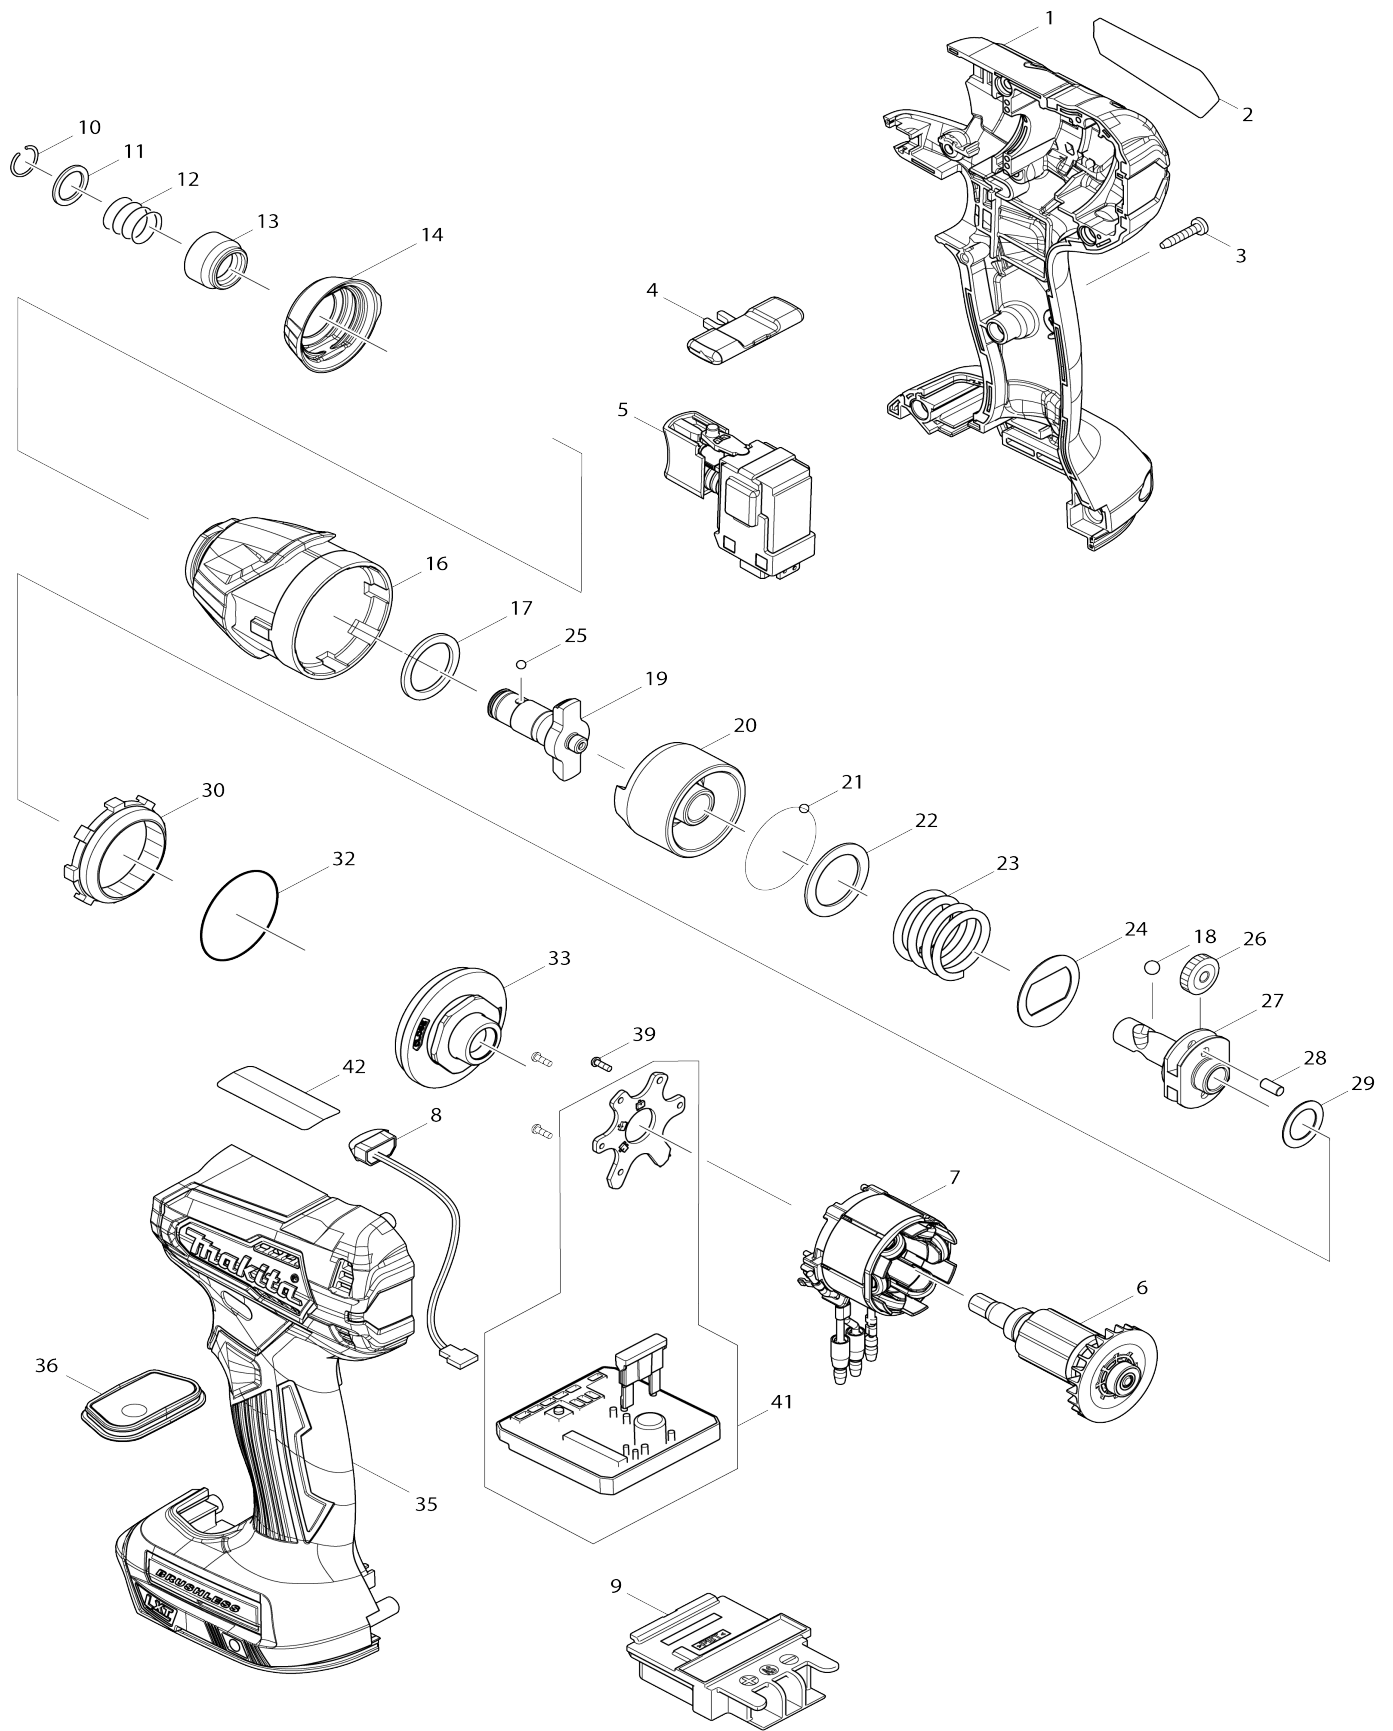

Model No.DTD155 CORDLESS IMPACT DRIVER

Model No.DTD155 CORDLESS IMPACT DRIVER

Item No.	Parts No.	Description	Interchangability	Q'ty	New/Old	Note1	Note2
001	183G71-5	HOUSING SET		1			
C10	252126-6	HEX. LOCK NUT M4-7		2			
D10		INC. 35					
002	853G07-5	DTD155 NAME PLATE		1	*		
002-1	857L52-2	DTD155 NAME PLATE	S	1			
003	266429-2	TAPPING SCREW 3X16		9	*		
003-1	266130-9	TAPPING SCREW BIND PT 3X16	O	9			
004	455053-8	F/R CHANGE LEVER		1			
005	143975-1	SWITCH COMPLETE		1			
006	619415-6	ROTOR		1	*		
006-1	619415-6	ROTOR	O	1			
007	629233-4	STATOR		1			
008	620521-2	LED CIRCUIT		1			
009	643860-3	TERMINAL		1			
010	231965-7	RING SPRING 10		1			
011	267143-3	FLAT WASHER 11		1			
012	233005-7	COMPRESSION SPRING 13		1			
013	326803-7	BIT SLEEVE		1			
014	424914-3	BUMPER		1			
016	144132-4	HAMMER CASE COMPLETE		1			
017	261159-0	NYLON WASHER 19		1			
018	216002-8	STEEL BALL 4.8		2			
019	326630-2	ANVIL M		1			
020	324894-2	HAMMER		1			
021	216019-1	STEEL BALL 3		24			
022	267380-9	FLAT WASHER 20		1			
023	232326-4	COMPRESSION SPRING 21		1			
024	267813-4	WASHER 21		1			
025	216019-1	STEEL BALL 3		2			
026	221437-0	SPUR GEAR 17		2			
027	324897-6	SPINDLE		1			
028	268217-3	PIN 3.5		2			
029	253052-2	FLAT WASHER 12		1			
030	227316-0	INTERNAL GEAR 43		1			
032	213479-8	O RING 33		1			
033	141893-7	BEARING BOX COMPLETE		1			
035	183G71-5	HOUSING SET		1			
C10	252126-6	HEX. LOCK NUT M4-7		2			
D10		INC. 1					
036	144137-4	SWITCH PLATE COMPLETE		1			
039	266490-9	TAPPING SCREW PT 2X6		3	*		
039-1	265C47-1	TAPPING SCREW PT 2X6	O	3			
041	620586-4	CONTROLLER		1			
043	857L53-0	DTD155 SERIAL NO. LABEL	S	1			
A01	266622-8	+ TRUSS HEAD SCREW M4X12		1			
A02	346317-0	HOOK		1			
F05	194654-4	HOOK SET		1			