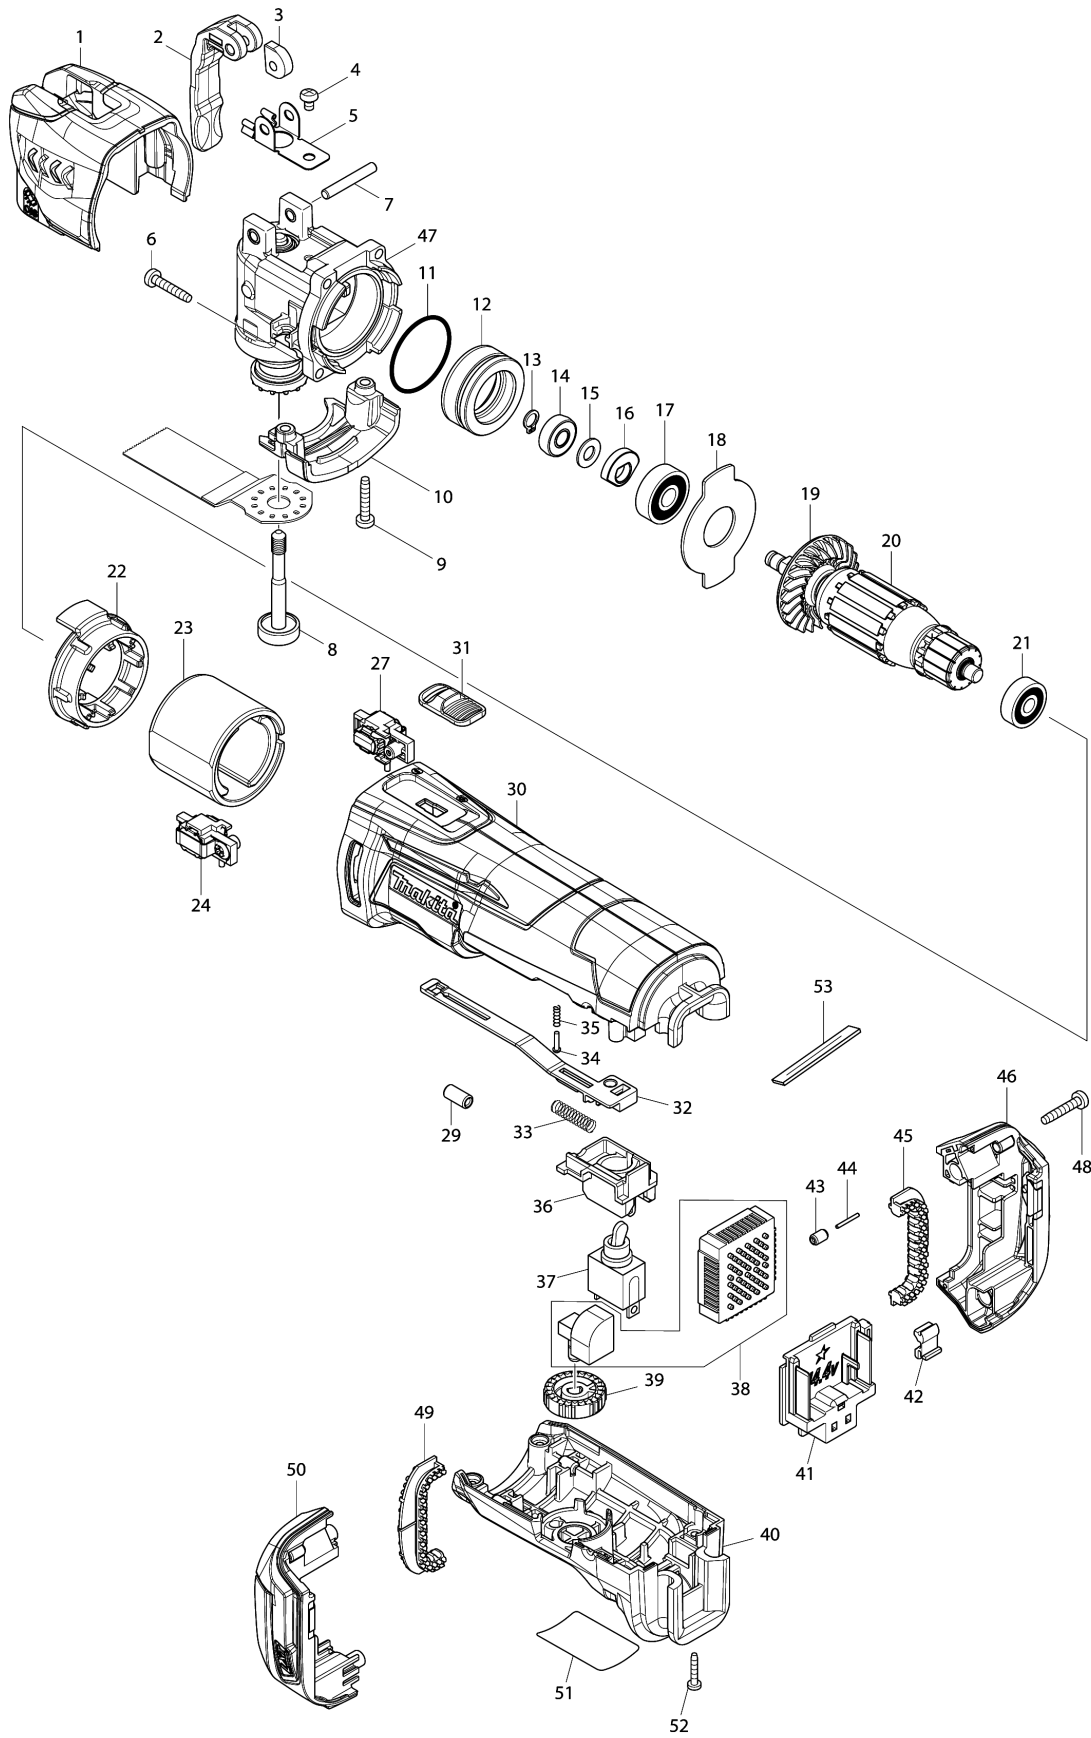

Model No.DTM41 CORDLESS MULTI TOOL

Model No.DTM41 CORDLESS MULTI TOOL

Item	Parts No.	Description	I/C	Qty	New/Old	Opt. 1	Opt. 2	Note
001	455272-6	UPPER HEAD COVER		1				
002	319059-9	LEVER		1				
003	313268-2	TURN BLOCK		1				
004	911102-6	PAN HEAD SCREW M4X6		1				
005	232282-8	LEAF SPRING		1				
006	266424-2	TAPPING SCREW 4X20		4				
007	268306-4	PIN 5		1				
008	326409-1	HOLDER BOLT		1	*			
008-1	327177-9	HOLDER BOLT	<	1				
009	266424-2	TAPPING SCREW 4X20		2				
010	454635-3	LOWER HEAD COVER		1				
011	213343-3	O RING 35		1				
012	326347-7	BEARING BOX		1				
013	961003-8	RETAINING RING S-7		1				
014	211392-4	SPHERE BEARING 706		1	*			
014-1	210164-4	SPHERE BEARING 706	O	1				
015	253133-2	FLAT WASHER 7		1				
016	313245-4	BALANCER		1				
017	211092-6	BALL BEARING 629DDW		1				
018	285857-2	BEARING RETAINNER		1				
019	240140-4	FAN 46		1				
020	519337-9	ARMATURE ASS'Y 14.4V		1				
D10		INC. 19,21						
021	210023-2	BALL BEARING 627DDW		1				
022	455017-2	BUFFLE PLATE		1				
023	632B69-4	YOKE UNIT		1				
024	632B88-0	BRUSH HOLDER COMPLETE		1				
027	632B89-8	BRUSH HOLDER COMPLETE		1				
029	688161-2	LINE FILTER		1				
030	455013-0	MOTOR HOUSING		1				
031	455016-4	SWITCH KNOB		1				
032	455015-6	SWITCH LEVER		1				
033	234263-8	COMPRESSION SPRING 5		1				
034	255058-6	RIVET 2		1				
035	233002-3	COMPRESSION SPRING 3		1				
036	455018-0	SWITCH CASE		1				
037	651423-1	SWITCH		1	*			
037-1	651423-1	SWITCH	O	1				
038	620269-6	CONTROLLER		1				
039	271617-8	DIAL 28		1				
040	142553-4	HANDLE COVER COMPLETE		1				
C10	263005-3	RUBBER PIN 6		3				
041	643854-8	TERMINAL		1				
042	424476-1	CUSHION		1				
043	263036-2	RUBBER PIN 5		1				