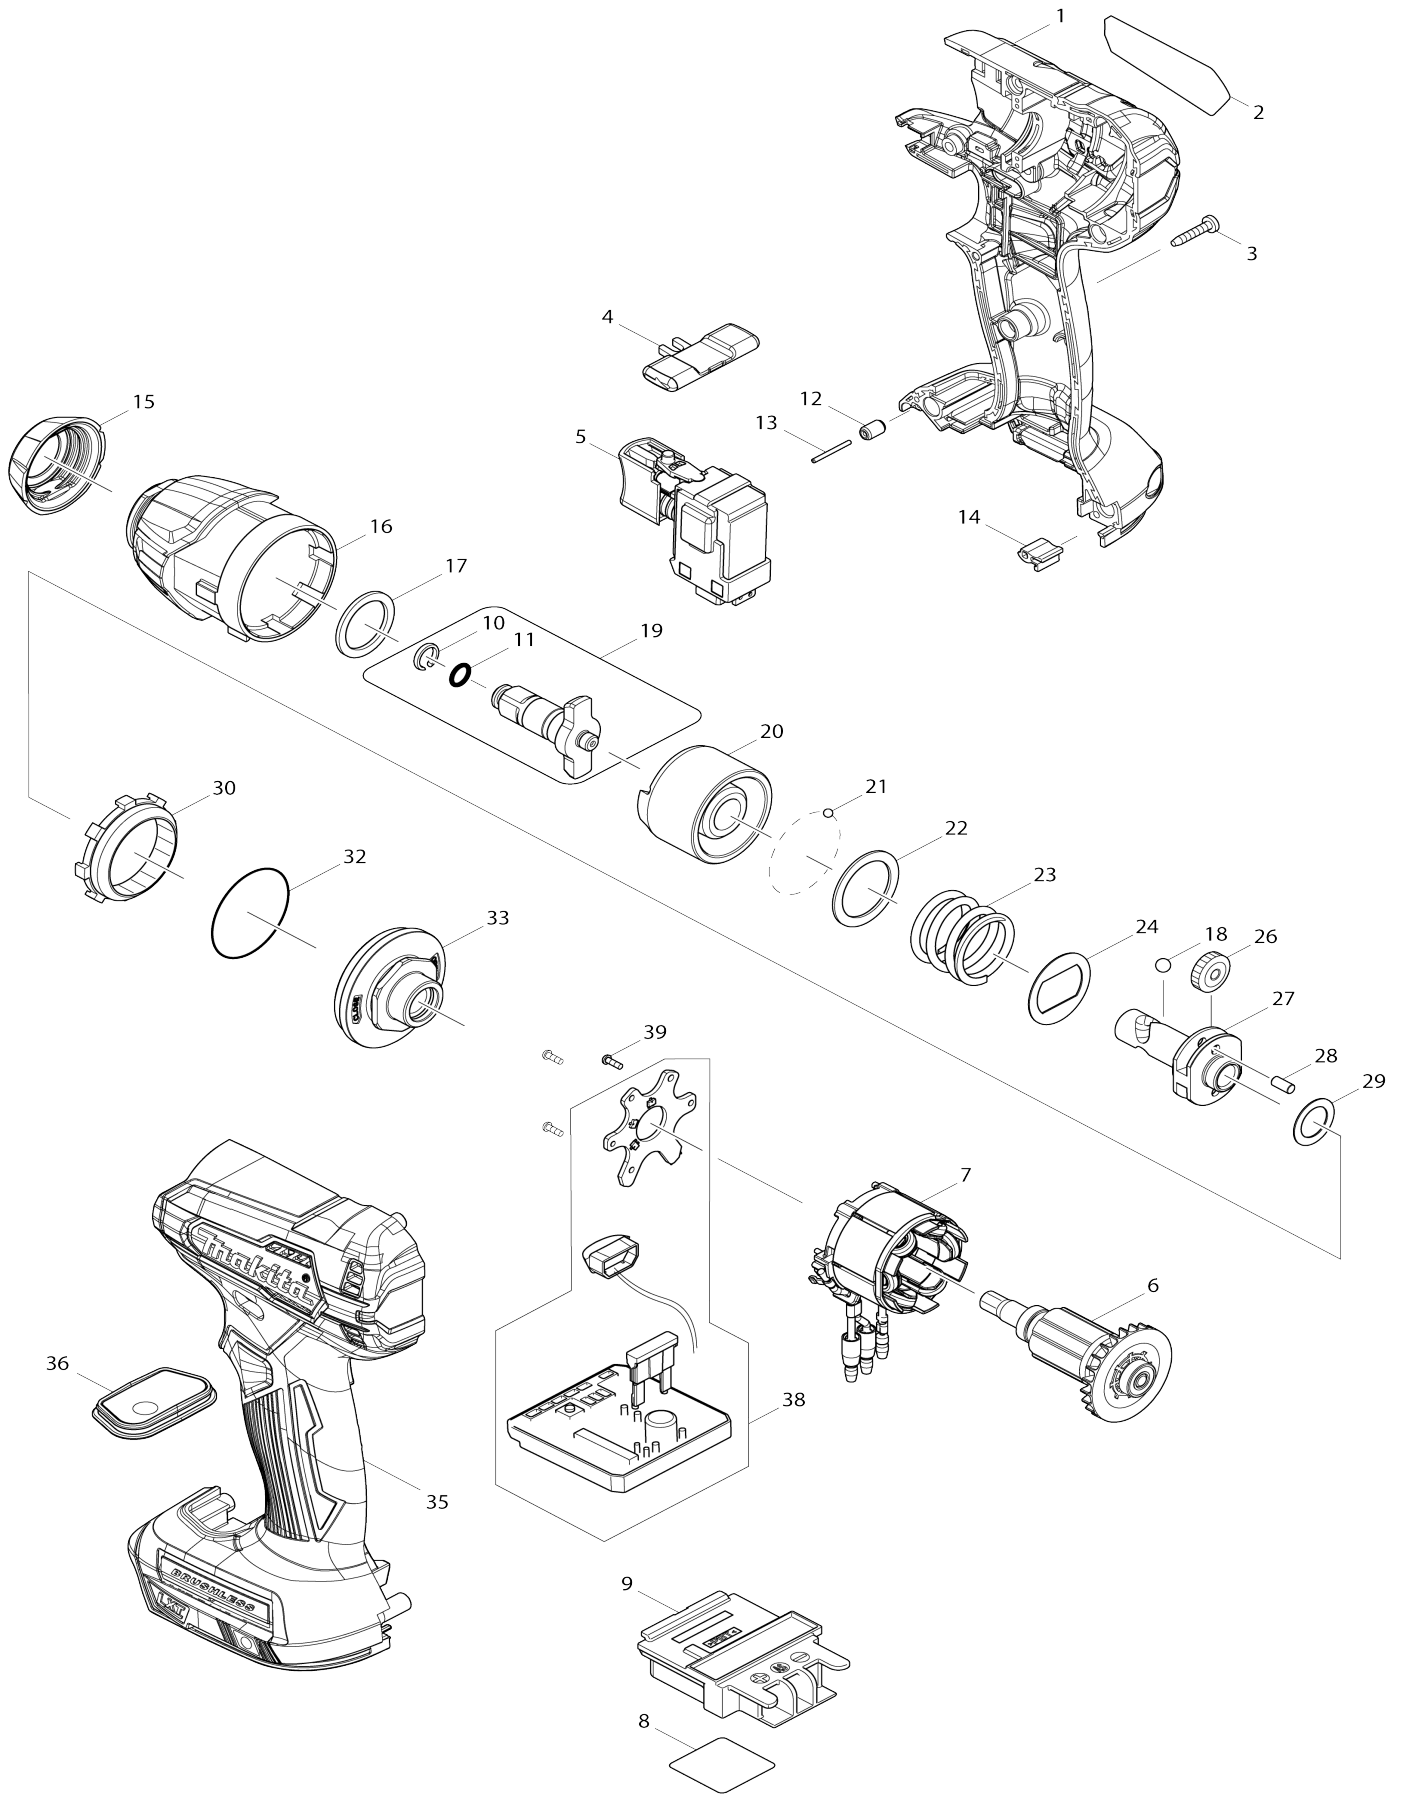

# Model No.DTW180 CORDLESS IMPACT WRENCH

Model No.DTW180 CORDLESS IMPACT WRENCH

Item No.	Parts No.	Description	Interc hang eabilit y	Q'ty	New/ Old	Note1	Note2
001	183J24-2	HOUSING SET		1			
C10	263005-3	RUBBER PIN 6		2			
C20	252126-6	HEX. LOCK NUT M4-7		2			
D10		INC. 35					
002	854D82-6	DTW180 NAME PLATE		1			
003	266429-2	TAPPING SCREW 3X16		9			
004	455053-8	F/R CHANGE LEVER		1			
005	143975-1	SWITCH COMPLETE		1			
C10	424890-1	SWITCH COVER		1			
006	619491-0	ROTOR		1	*		
006-1	619491-0	ROTOR	O	1			
007	629334-8	STATOR		1			
008	854D86-8	DTW180 SERIAL NO. LABEL		1			
009	643860-3	TERMINAL		1			
010	233943-3	RING SPRING 8		1			
011	213960-9	O RING 5		1			
012	263036-2	RUBBER PIN 5		1			
013	268284-8	PIN 1.5		1			
014	424517-3	CUSHION		1			
015	422228-4	BUMPER		1			
016	144823-7	HAMMER CASE COMPLETE		1			
C10	213166-9	O RING 12.5		1			
017	261159-0	NYLON WASHER 19		1			
018	216002-8	STEEL BALL 4.8		2			
019	135932-3	ANVIL ASS'Y		1			
D10		INC. 10,11					
020	327045-6	HAMMER		1			
021	216019-1	STEEL BALL 3		24			
022	267352-4	FLAT WASHER 22		1			
023	232410-5	COMPRESSION SPRING 21		1			
024	267813-4	WASHER 21		1			
026	221437-0	SPUR GEAR 17		2			
027	327046-4	SPINDLE		1			
028	268217-3	PIN 3.5		2			
029	253052-2	FLAT WASHER 12		1			
030	227316-0	INTERNAL GEAR 43		1			
032	213479-8	O RING 33		1			
033	144829-5	BEARING BOX COMPLETE		1	*		
033-1	140G75-0	BEARING BOX COMPLETE	O	1			
035	183J24-2	HOUSING SET		1			
C10	263005-3	RUBBER PIN 6		2			
C20	252126-6	HEX. LOCK NUT M4-7		2			
D10		INC. 1					
036	144828-7	SWITCH PLATE COMPLETE		1			
038	620743-4	CONTROLLER		1			
039	266490-9	TAPPING SCREW PT 2X6		3			
A01	346317-0	HOOK		1			

A02	266622-8	+ TRUSS HEAD SCREW M4X12		1			
-----	----------	--------------------------	--	---	--	--	--

Please state Parts No. when your order.

Print Date 17/10/2023