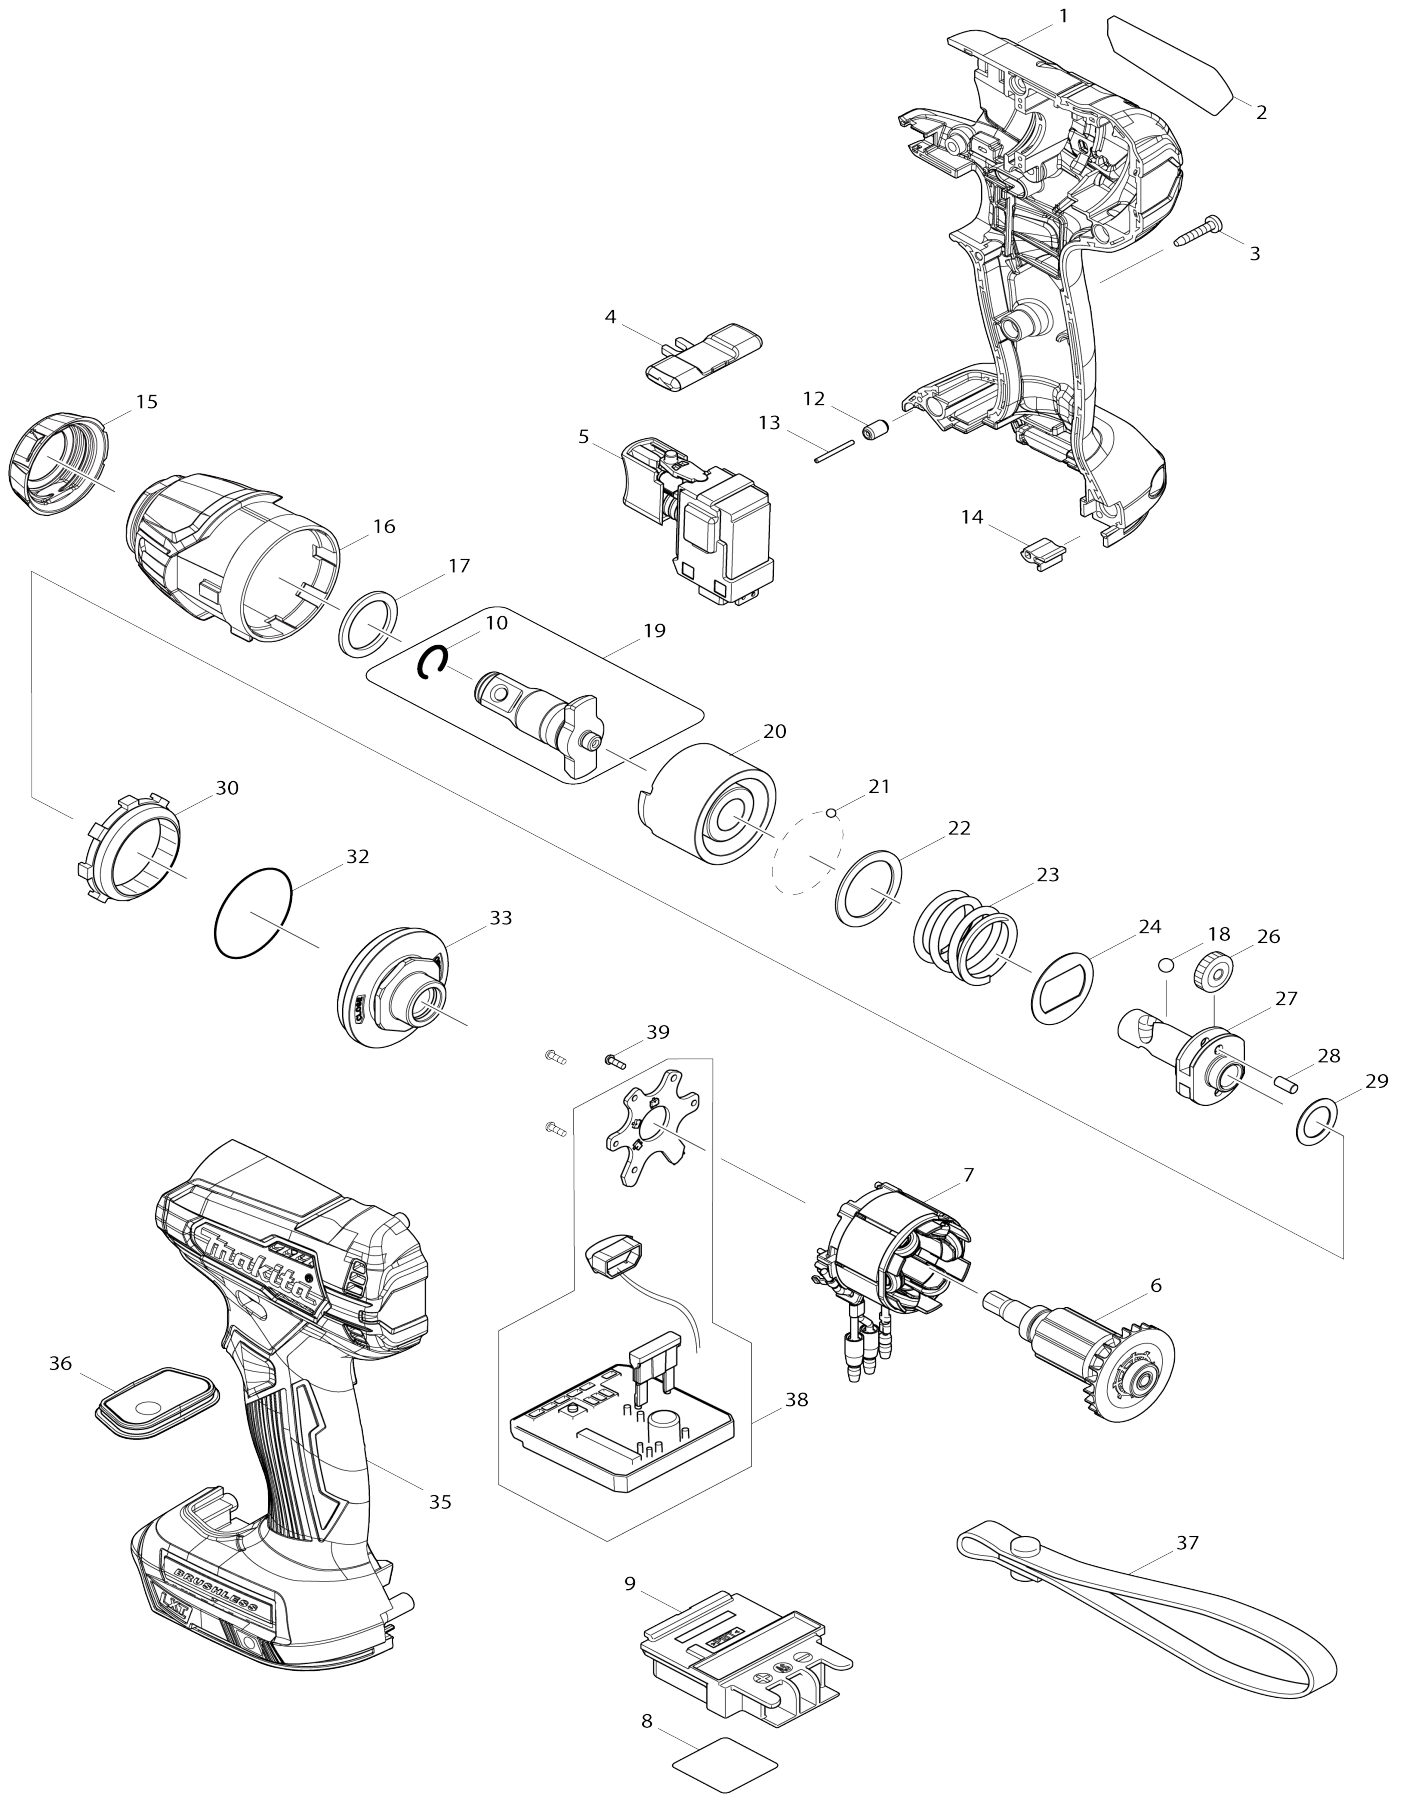

Model No.DTW181 CORDLESS IMPACT WRENCH

Model No.DTW181 CORDLESS IMPACT WRENCH

Item No.	Parts No.	Description	Interchangability	Q'ty	New/Old	Note1	Note2
001	183J24-2	HOUSING SET		1			
C10	263005-3	RUBBER PIN 6		2			
C20	252126-6	HEX. LOCK NUT M4-7		2			
D10		INC. 35					
002	855C45-9	DTW181 NAME PLATE		1			
003	266429-2	TAPPING SCREW 3X16		9			
004	455053-8	F/R CHANGE LEVER		1			
005	143975-1	SWITCH COMPLETE		1			
C10	424890-1	SWITCH COVER		1			
006	619491-0	ROTOR		1	*		
006-1	619491-0	ROTOR	O	1			
007	629334-8	STATOR		1			
008	855C51-4	DTW181 SERIAL NO. LABEL		1			
009	643860-3	TERMINAL		1			
010	231907-1	RING SPRING 10		1			
012	263036-2	RUBBER PIN 5		1			
013	268284-8	PIN 1.5		1			
014	424517-3	CUSHION		1			
015	422407-4	BUMPER		1			
016	140E43-1	HAMMER CASE COMPLETE		1			
C10	213207-1	O RING 16		1	*		
C11	213882-3	O-RING 16	<	1			
017	261159-0	NYLON WASHER 19		1			
018	216002-8	STEEL BALL 4.8		2			
019	136030-6	ANVIL E ASSY		1			
D10		INC. 10					
020	327200-0	HAMMER		1			
021	216019-1	STEEL BALL 3		24			
022	267352-4	FLAT WASHER 22		1			
023	232489-6	COMPRESSION SPRING 21		1			
024	267813-4	WASHER 21		1			
026	221437-0	SPUR GEAR 17		2			
027	327046-4	SPINDLE		1			
028	268217-3	PIN 3.5		2			
029	253052-2	FLAT WASHER 12		1			
030	227316-0	INTERNAL GEAR 43		1			
032	213479-8	O RING 33		1			
033	140G75-0	BEARING BOX COMPLETE		1			
C10	213845-9	O-RING 13		1			
035	183J24-2	HOUSING SET		1			
C10	263005-3	RUBBER PIN 6		2			
C20	252126-6	HEX. LOCK NUT M4-7		2			
D10		INC. 1					
036	144828-7	SWITCH PLATE COMPLETE		1			
038	620743-4	CONTROLLER		1			
039	266490-9	TAPPING SCREW PT 2X6		3			
A01	346317-0	HOOK		1			

A02	266622-8	+ TRUSS HEAD SCREW M4X12		1			
-----	----------	--------------------------	--	---	--	--	--

Please state Parts No. when your order.

Print Date 17/10/2023