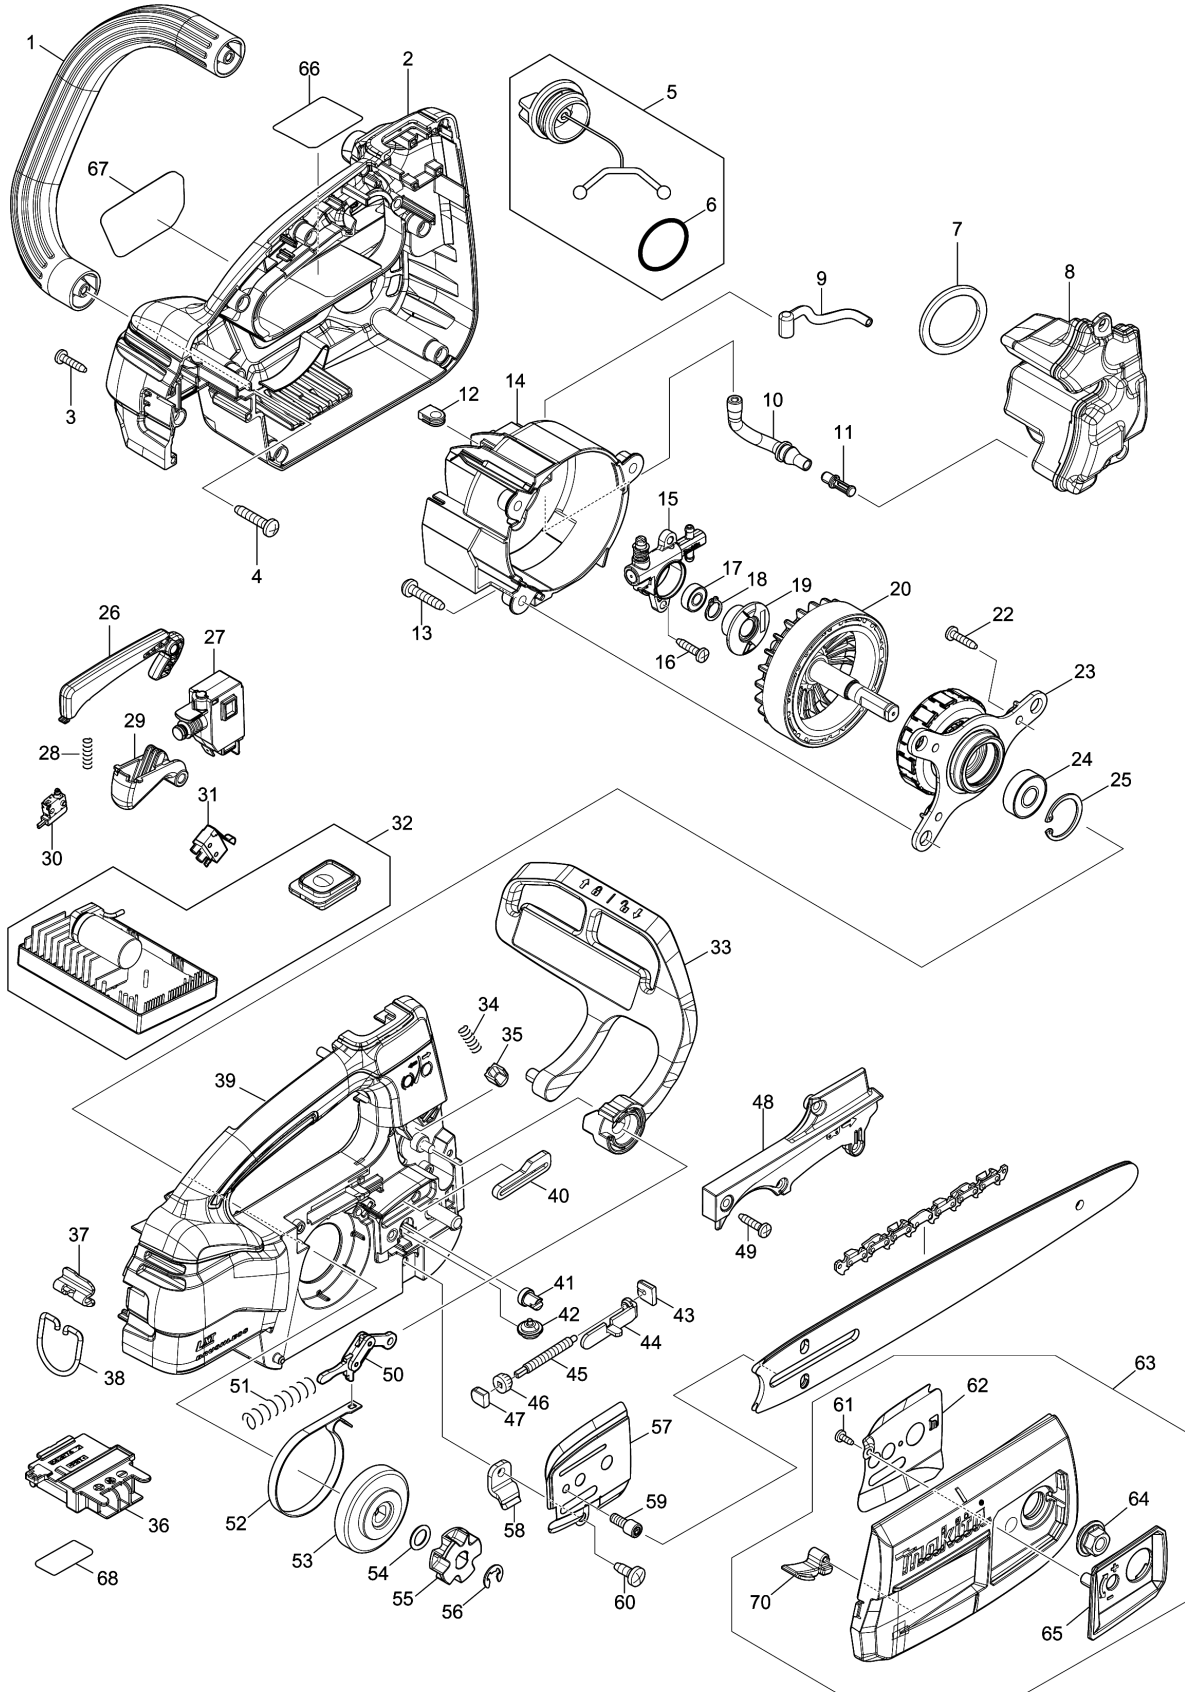

Model No.DUC254C 250MM CORDLESS CHAIN SAW

Model No.DUC254C 250MM CORDLESS CHAIN SAW

Nimike	Osanumero	Kuvaus	I/C numeromuutos	MÄÄRÄ	New/Old	Myynnit	Ostotil.	HUOMAUTUS
001	458490-5	SIDE HANDLE		1				
002	183J27-6	HOUSING SET		1				
C10	263005-3	RUBBER PIN 6		2				
D10		INC. 39						
003	266326-2	TAPPING SCREW 4X18		8				
004	266041-8	TAPPING SCREW 5X25		2				
005	168508-1	TANK CAP COMPLETE		1				
D10		INC. 6						
006	213355-6	O-RING 25		1				
007	421959-2	SPONGE SEAL		1				
008	140A75-4	OIL TANK COMPLETE		1				
009	422271-3	CONNECTOR A		1				
010	422272-1	CONNECTOR B		1				
011	450437-5	FILTER		1				
012	424612-9	GROMMET		1				
013	266041-8	TAPPING SCREW 5X25		3				
014	458489-0	MOTOR HOUSING		1				
015	142857-4	OIL PUMP COMPLETE		1				
016	266326-2	TAPPING SCREW 4X18		2				
017	210026-6	BALL BEARING 696ZZ		1				
018	961006-2	RETAINING RING S-10		1				
019	221428-1	WORM GEAR		1				
020	619518-6	ROTOR		1				
022	266326-2	TAPPING SCREW 4X18		3				
023	629378-8	STATOR COMPLETE		1				
024	210059-1	BALL BEARING 6000DDW		1				
025	962105-3	RETAINING RING R-26		1				
026	458497-1	CATCH LEVER		1				
027	651365-9	SWITCH C3JW-6BM-P		1				
028	233476-8	COMPRESSION SPRING 4		1				
029	458495-5	SWITCH LEVER		1				
030	632L49-0	SWITCH UNIT		1				
031	632L48-2	SWITCH UNIT		1				
032	140A76-2	CONTROLLER COMPLETE		1	*			
C10	810D46-0	SWITCH LABEL		1	*			
032-1	140P58-4	CONTROLLER COMPLETE	<	1				
C10	810D46-0	SWITCH LABEL		1				
033	140A72-0	FRONT HAND GUARD COMPLETE		1				
C10	816U31-3	CAUTION LABEL		1				
034	232453-7	COMPRESSION SPRING 3		1				