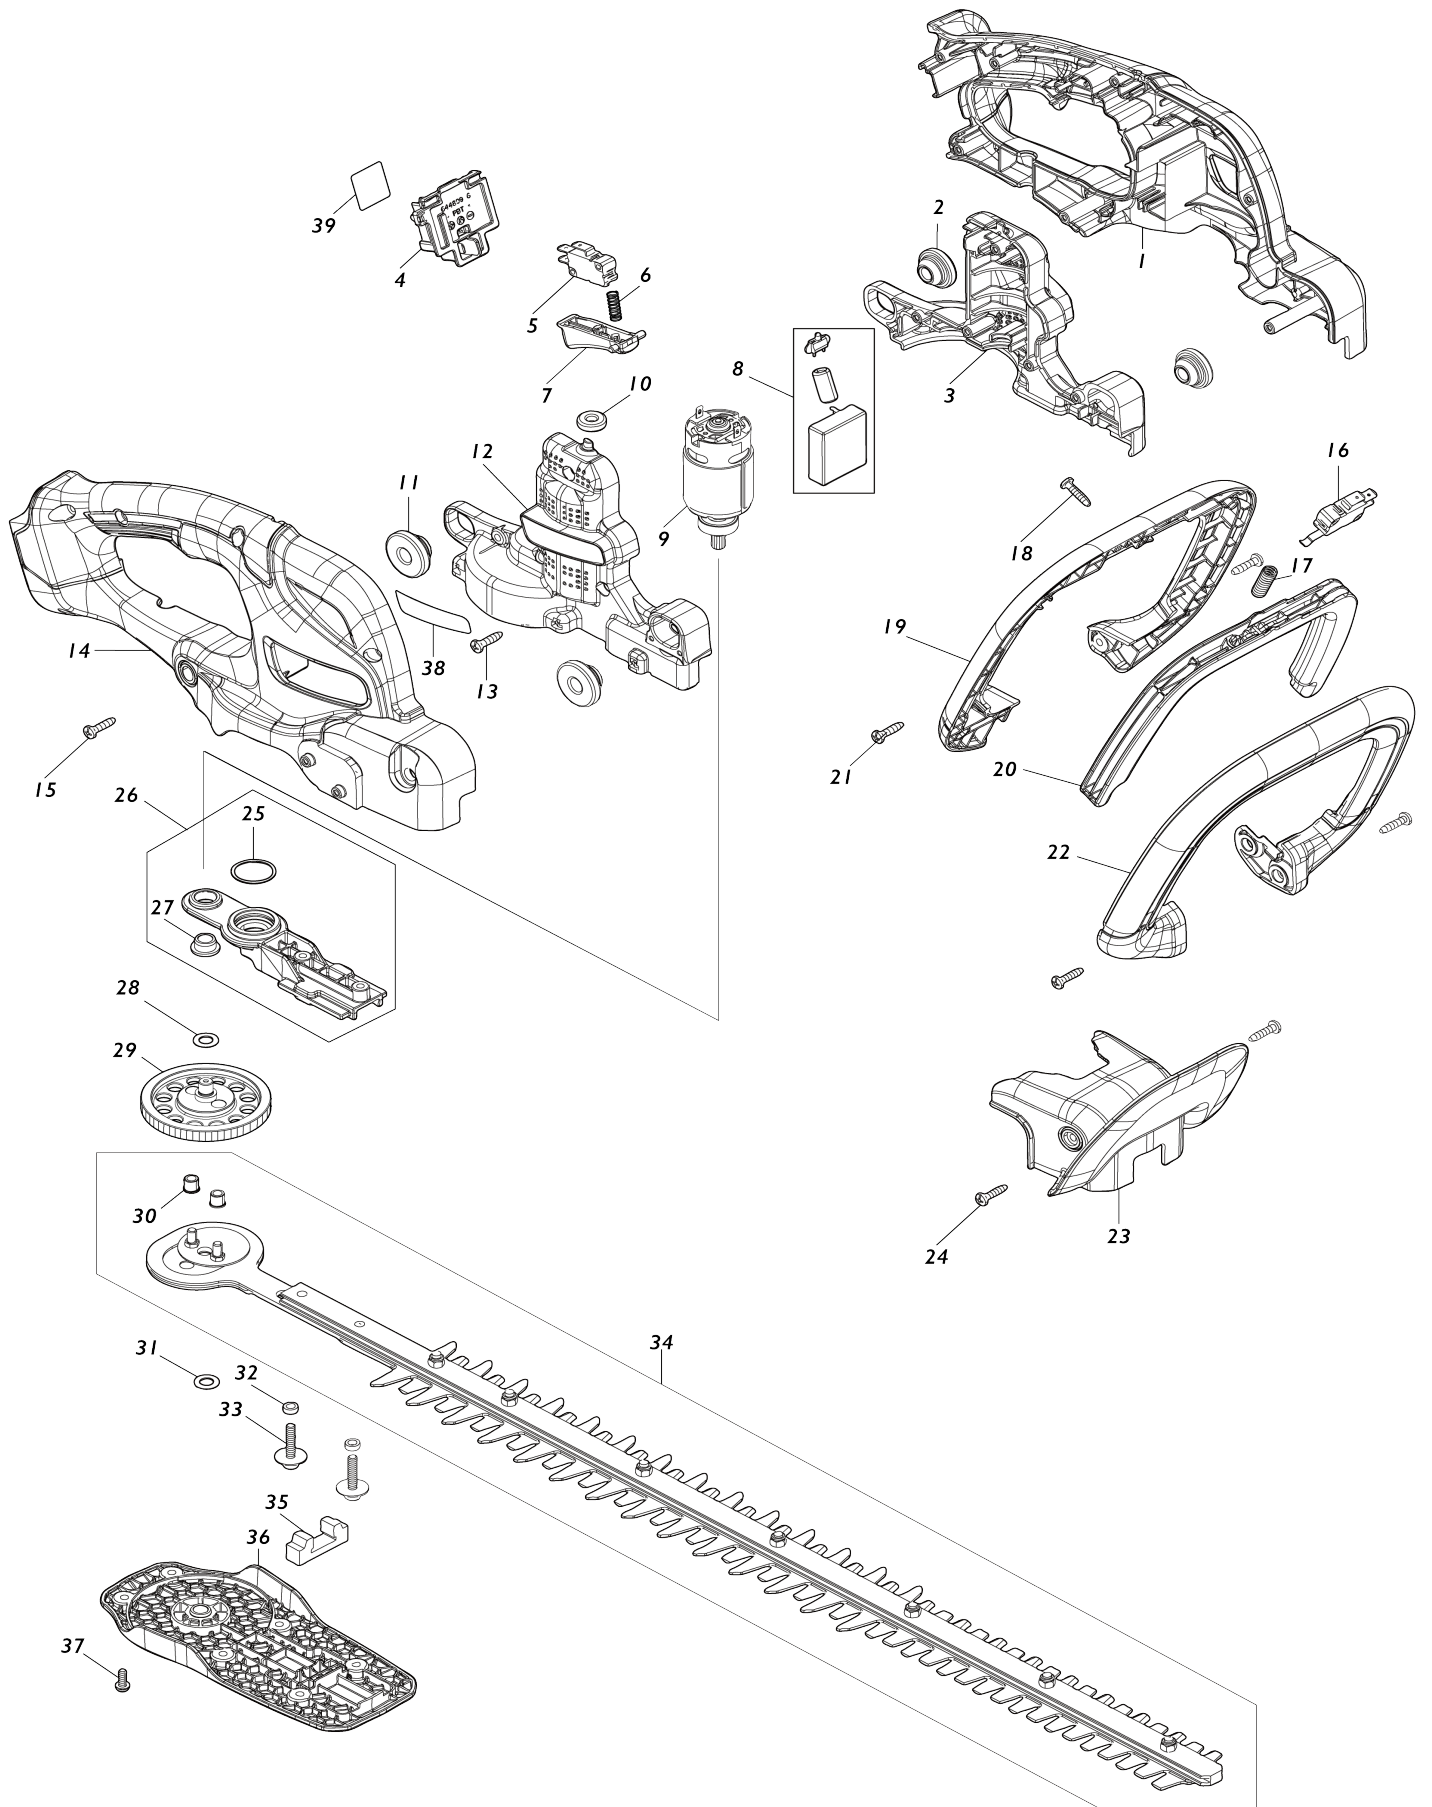

# Model No.DUH607 600MM CORDLESS HEDGE TRIMMER

Model No.DUH607 600MM CORDLESS HEDGE TRIMMER

Item No.	Parts No.	Description	Interchangability	Q'ty	New/Old	Note1	Note2
001	183Y38-1	HANDLE SET		1			
C10	263005-3	RUBBER PIN 6		2			
C20	8062W1-7	CAUTION LABEL		1			
D10		INC. 14					
002	424394-3	RUBBER RING 8		2			
003	183X36-9	MOTOR HOUSING SET		1			
C10	931102-0	HEX. NUT M4		6			
D10		INC. 12					
004	644809-6	TERMINAL		1			
005	650036-5	SWITCH DMU-1212D-020		1			
006	231372-4	COMPRESSION SPRING 5		1			
007	413M81-7	SWITCH LEVER R		1			
008	620L03-6	CONTROLLER		1			
009	629B93-6	DC MOTOR		1			
010	424195-9	RUBBER RING 6		1			
011	424394-3	RUBBER RING 8		2			
012	183X36-9	MOTOR HOUSING SET		1			
C10	931102-0	HEX. NUT M4		6			
D10		INC. 3					
013	266326-2	TAPPING SCREW 4X18		5			
014	183Y38-1	HANDLE SET		1			
C10	263005-3	RUBBER PIN 6		2			
C20	8062W1-7	CAUTION LABEL		1			
D10		INC. 1					
015	266326-2	TAPPING SCREW 4X18		6			
016	650037-3	SWITCH DMU-1212D-021		1			
017	231325-3	COMPRESSION SPRING 6		1			
018	266326-2	TAPPING SCREW 4X18		4			
019	413M89-1	FRONT GRIP COVER E		1			
020	413M90-6	SWITCH LEVER FE		1			
021	266326-2	TAPPING SCREW 4X18		4			
022	413M88-3	FRONT GRIP E		1			
023	413M82-5	PROTECTOR		1			
024	266326-2	TAPPING SCREW 4X18		2			
025	213961-7	O RING 22		1			
026	136928-7	BEARING HOUSING ASS'Y		1			
D10		INC. 25,27					
027	214064-0	PLANE BEARING 8		1			
028	253215-0	FLAT WASHER 8		1			
029	136843-5	GEAR ASSEMBLY		1			
030	262570-9	NYLON SLEEVE 5		2			
031	253215-0	FLAT WASHER 8		1			
032	257802-7	RING 5		2			
033	265A89-3	H.S.H.BOLT M5X25 WITH WR		2			
034	1911J2-4	SHEAR BLADE 600E SET		1			
C10	188605-7	OIL VESSEL SET		1			
D10		INC. 30					