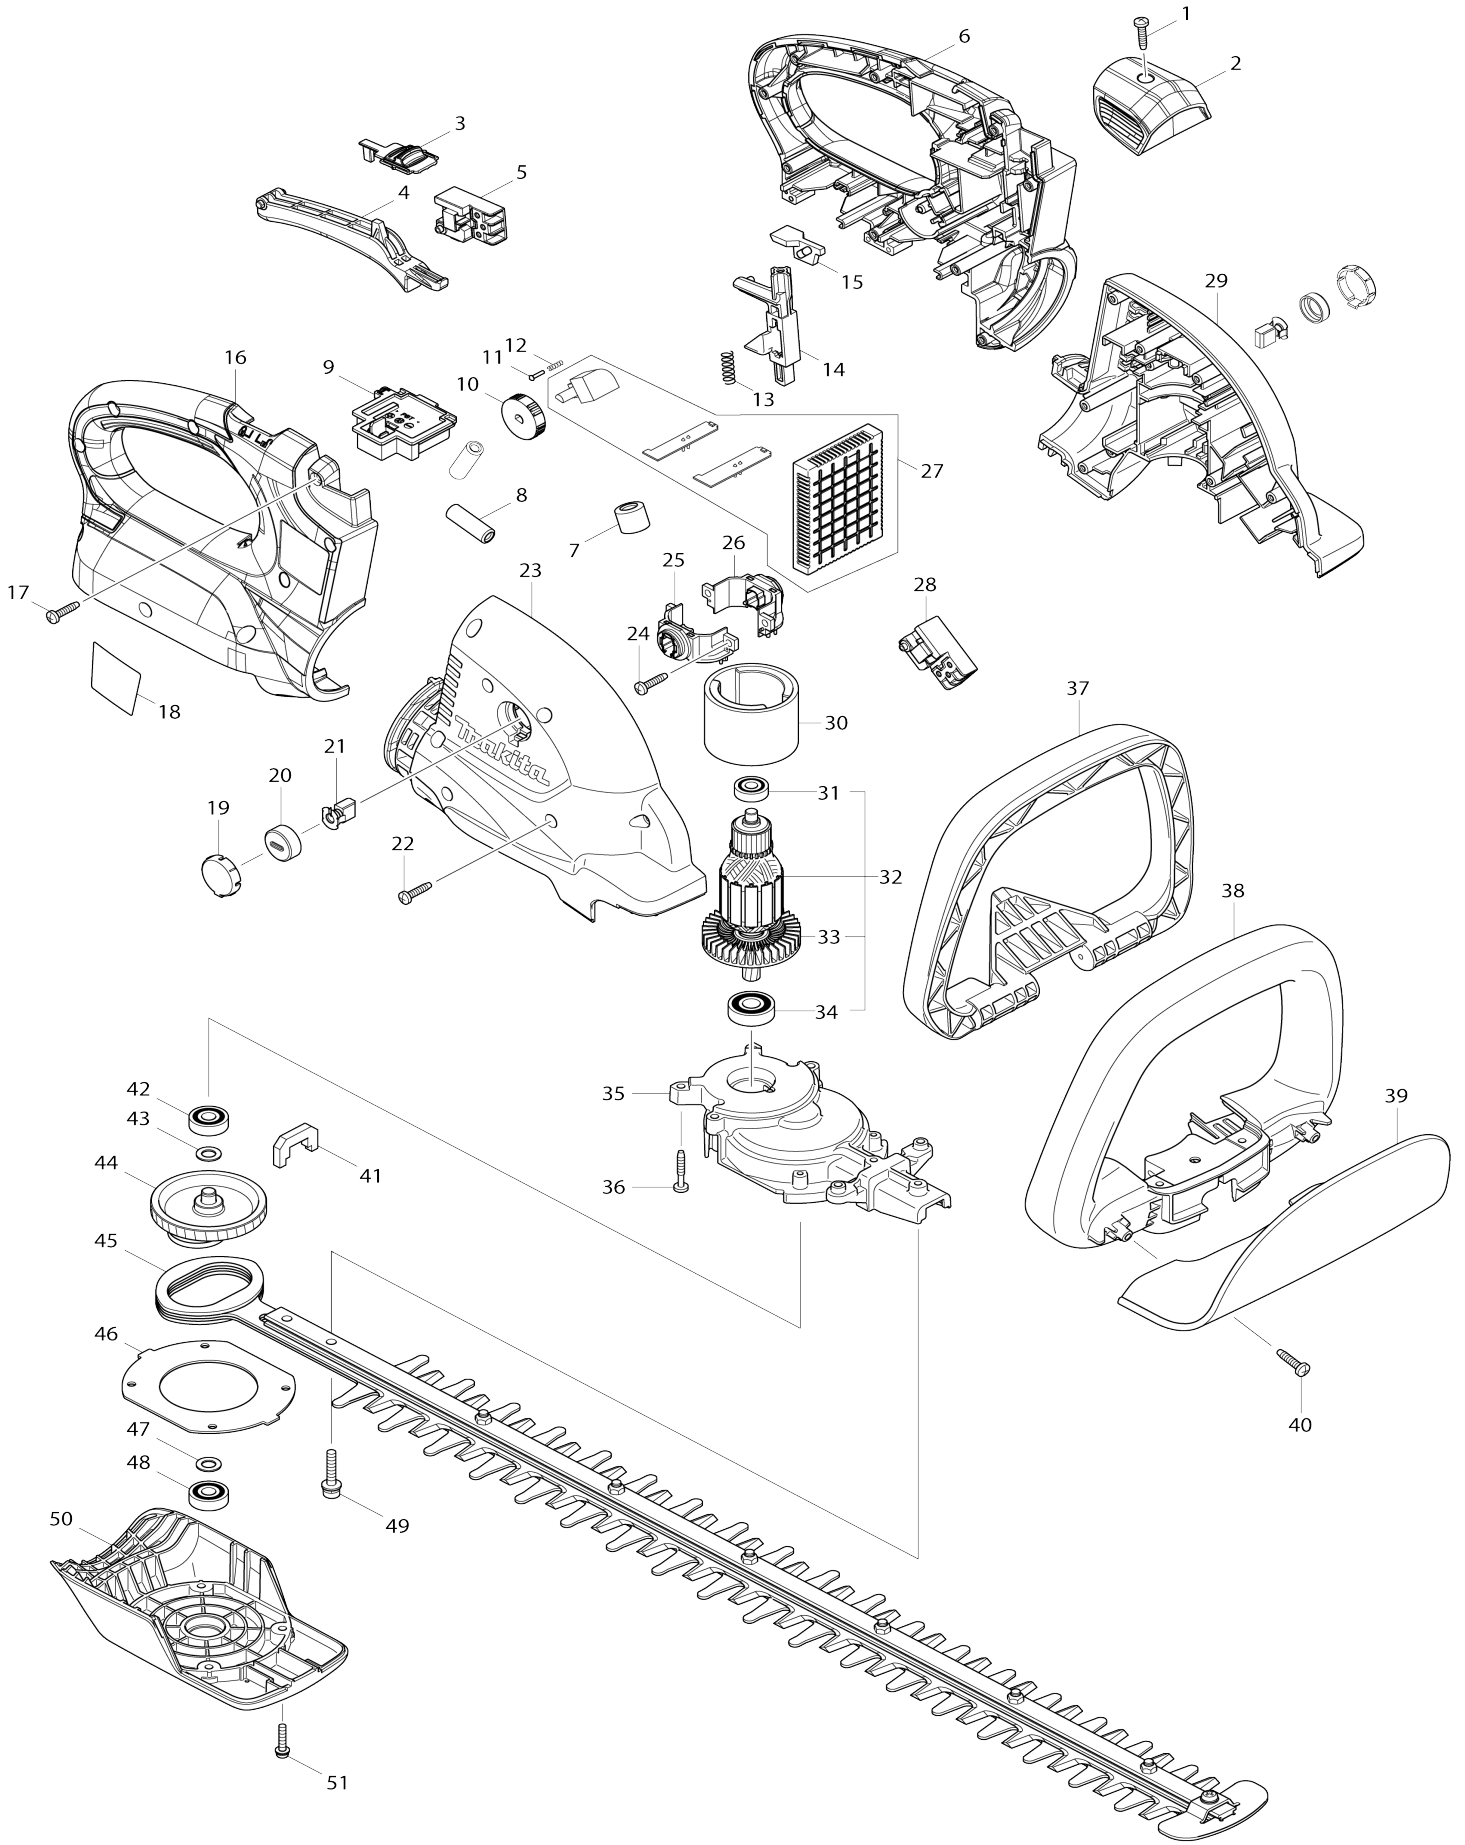

Model No.DUH651 650MM CRDLESS HEDGE TRIMMER

Model No.DUH651 650MM CRDLSS HEDGE TRIMMER

Item No.	Parts No.	Description	Interchangability	Q'ty	New/Old	Note1	Note2
001	265995-6	TAPPING SCREW 4X18		1			
002	452164-0	KNOB		1			
003	455093-6	LOCK OFF LEVER		1			
004	455091-0	SWITCH LEVER A		1			
005	650730-9	SWITCH TG72BD-6		1			
006	187879-7	HANDLE SET		1			
C10	263005-3	RUBBER PIN 6		4			
C20	803N80-7	INDICATION LABEL		1			
D10		INC. 16					
007	688163-8	LINE FILTER		1			
008	688165-4	LINE FILTER		2			
009	644808-8	TERMINAL		2			
010	271427-3	DIAL 28		1			
011	255058-6	RIVET 2		1			
012	233002-3	COMPRESSION SPRING 3		1			
013	233117-6	COMPRESSION SPRING 6		1			
014	452162-4	LOCK LEVER		1			
015	455092-8	SLIDER		1			
016	187879-7	HANDLE SET		1			
C10	263005-3	RUBBER PIN 6		4			
C20	803N80-7	INDICATION LABEL		1			
D10		INC. 6					
017	265995-6	TAPPING SCREW 4X18		10			
018	815R03-7	DUH651 NAME PLATE		1			
019	452145-4	HOLDER CAP COVER		2			
020	643941-3	BRUSH HOLDER CAP		2			
021	194928-3	CARBON BRUSH CB-442		1			
022	265995-6	TAPPING SCREW 4X18		8			
023	187878-9	HOUSING SET		1			
C10	263025-7	RUBBER PIN 4		4			
D10		INC. 29					
024	265995-6	TAPPING SCREW 4X18		2			
025	644511-1	BRUSH HOLDER		1			
026	644512-9	BRUSH HOLDER		1			
027	620274-3	CONTROLLER		1	*		
027-1	620E41-6	CONTROLLER	<	1			
028	650730-9	SWITCH TG72BD-6		1			
029	187878-9	HOUSING SET		1			
C10	263025-7	RUBBER PIN 4		4			
D10		INC. 23					
030	638020-0	YOKE UNIT		1			
031	211022-7	BALL BEARING 607ZZ		1			
032	519261-6	ARMATURE ASSEMBLY 36V		1			
D10		INC. 31,33,34					
033	240045-8	FAN 55		1			
034	211062-5	BALL BEARING 6000ZZ		1			
035	140604-7	GEAR HOUSING COMPLETE		1			