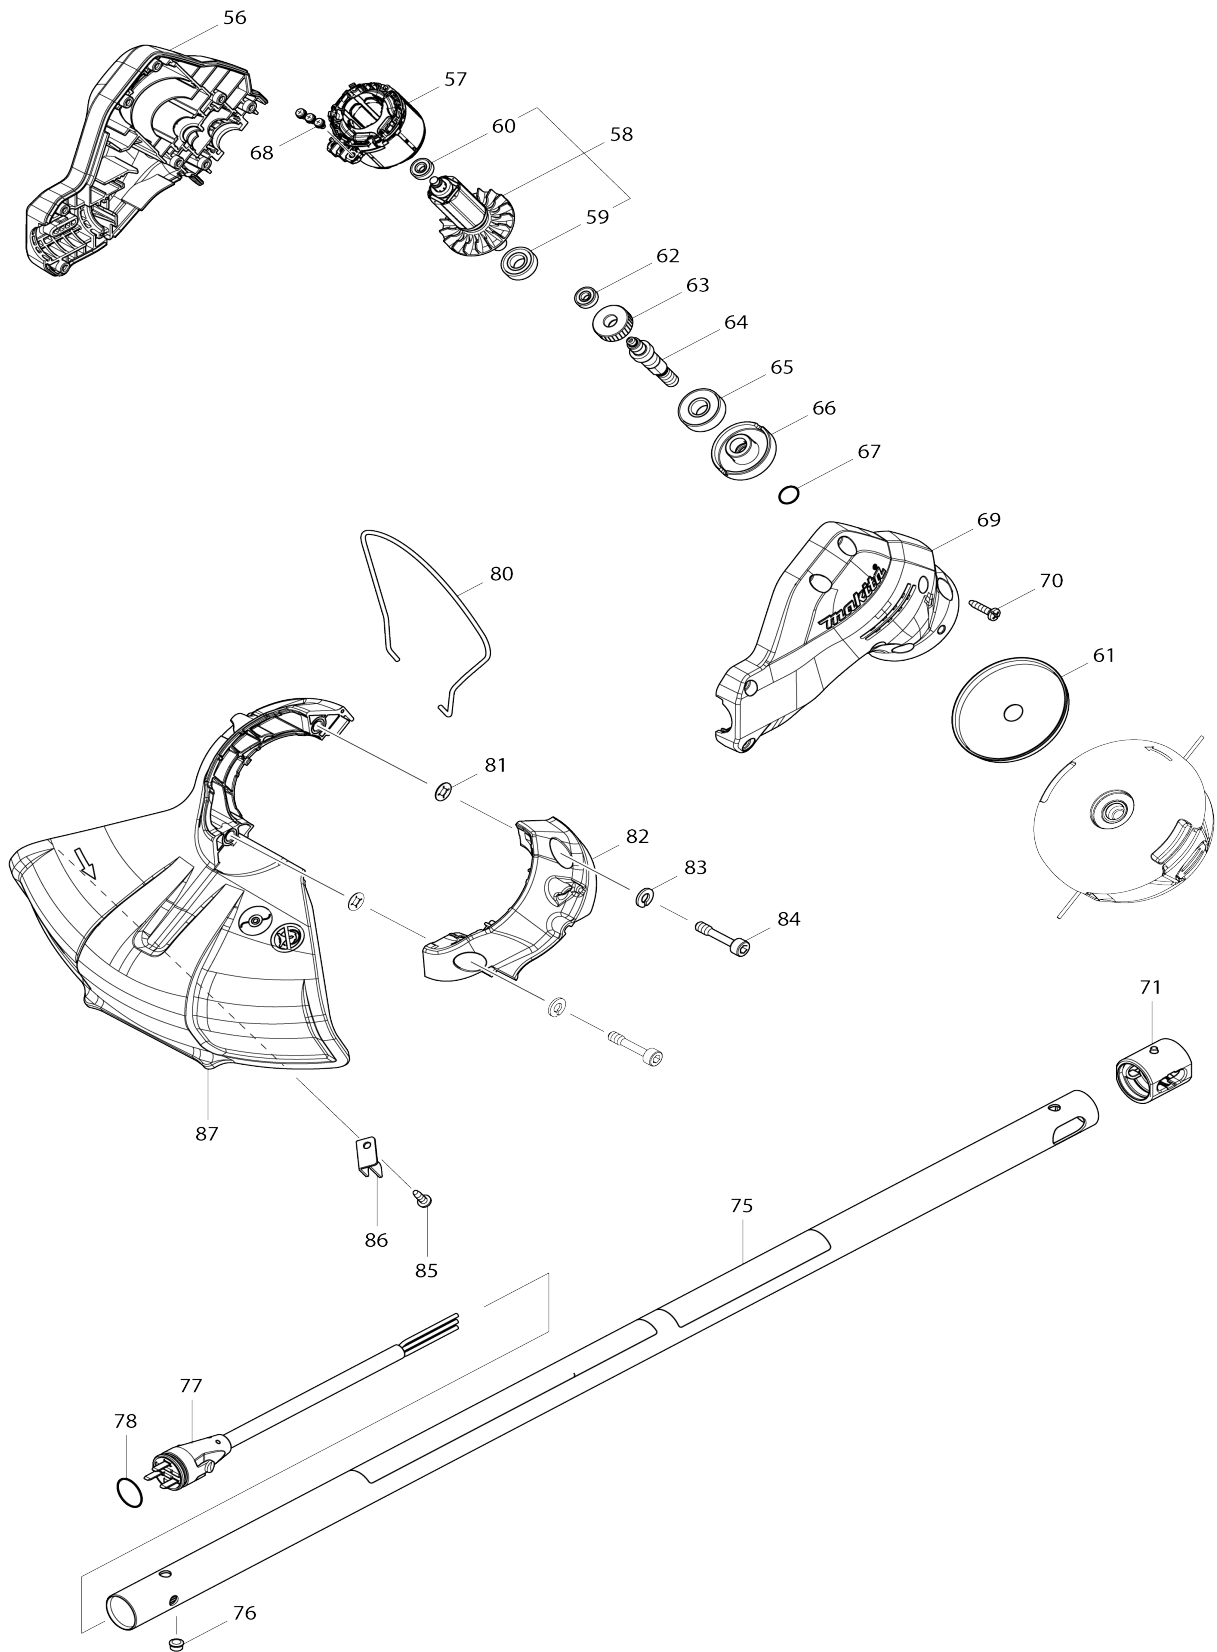

# Model No. DUR188L CORDLESS GRASS TRIMMER

# Model No.DUR188L CORDLESS GRASS TRIMMER

Model No.DUR188L CORDLESS GRASS TRIMMER

Item No.	Parts No.	Description	Interchangeability	Q'ty	New/Old	Note1	Note2
001	183A19-1	GRIP SET		1			
C10	931202-6	HEX. NUT M5		1			
D10		INC. 12					
002	699085-7	POWER SUPPLY CORD UNIT		1			
003	687260-7	STRAIN RELIEF		1			
004	266326-2	TAPPING SCREW 4X18		1			
005	455629-1	LOCK OFF LEVER		1	*		
005-1	413Y35-6	LOCK OFF LEVER	O	1			
006	233621-5	TORSION SPRING 9		1			
007	455625-9	SWITCH LEVER		1			
008	632E26-0	SWITCH UNIT		1			
009	144371-6	SUB CONTROLLER COMPLETE		1			
010	233612-6	TORSION SPRING 10		1			
011	922228-9	H.S.H.BOLT M5X18 WITH WR		1			
012	183A19-1	GRIP SET		1			
C10	931202-6	HEX. NUT M5		1			
D10		INC. 1					
013	266326-2	TAPPING SCREW 4X18		6			
023	183F35-3	HOUSING SET		1			
C10	263005-3	RUBBER PIN 6		2			
D10		INC. 30					
024	346248-3	CLAMP 24		1			
025	266326-2	TAPPING SCREW 4X18		1			
026	687260-7	STRAIN RELIEF		1			
027	266326-2	TAPPING SCREW 4X18		1			
028	620642-0	CONTROLLER		1			
030	183F35-3	HOUSING SET		1			
C10	263005-3	RUBBER PIN 6		2			
D10		INC. 23					
031	266326-2	TAPPING SCREW 4X18		6			
032	852Y05-4	DUR188L NAME PLATE		1			
033	644809-6	TERMINAL		1			
034	451601-1	SPACER 24		1			
035	347116-3	HANGER		1			
037	326925-3	PIPE B		1			
038	454304-6	JOINT COVER		1			
039	454303-8	LOCK LEVER		1			
040	233604-5	TORSION SPRING 3		1			
041	233211-4	COMPRESSION SPRING 2		1			
042	258010-3	SPRING PIN 2.5-25		2			
044	265596-0	HEX.BOLT M6X40		1			
045	253332-6	THIN WASHER 6		1			
046	213105-9	O RING 11		1			
047	252159-1	HEX. NUT M6		1			
048	272268-0	LEVER 94		1			
049	961014-3	STOP RING E-8		1			
050	319531-1	JOINT 24 B		1	*		