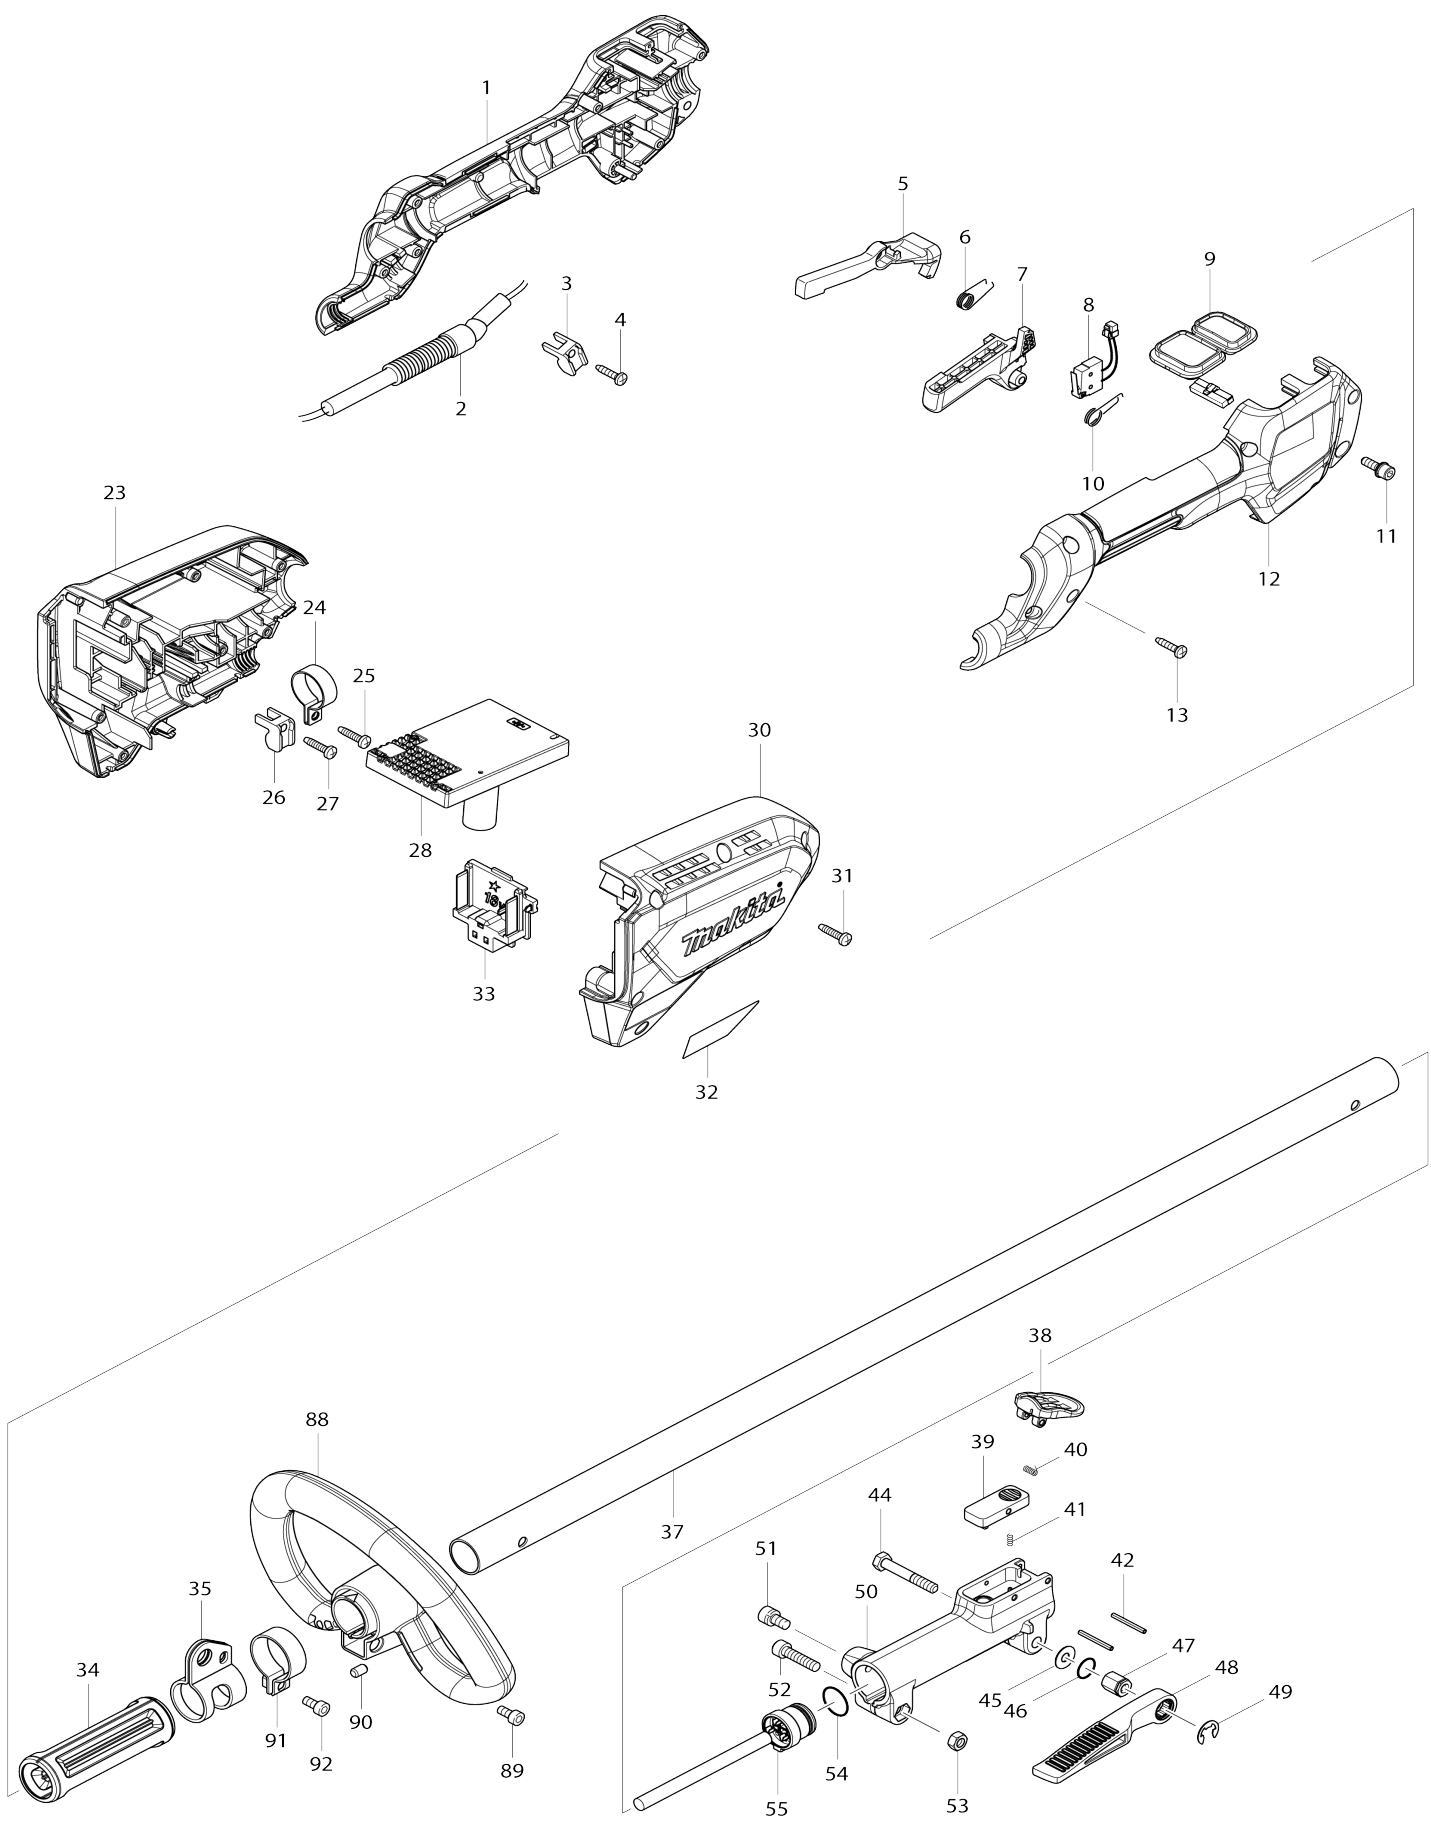

# Model No. DUR188L CORDLESS GRASS TRIMMER

# Model No.DUR188L CORDLESS GRASS TRIMMER

Model No.DUR188L CORDLESS GRASS TRIMMER

Item No.	Parts No.	Description	Interchangeability	Q'ty	New/Old	Note1	Note2
001	183A19-1	GRIP SET		1			
C10	931202-6	HEX. NUT M5		1			
D10		INC. 12					
002	699085-7	POWER SUPPLY CORD UNIT		1			
003	687260-7	STRAIN RELIEF		1			
004	266326-2	TAPPING SCREW 4X18		1			
005	455629-1	LOCK OFF LEVER		1	*		
005-1	413Y35-6	LOCK OFF LEVER	O	1			
006	233621-5	TORSION SPRING 9		1			
007	455625-9	SWITCH LEVER		1			
008	632E26-0	SWITCH UNIT		1			
009	144371-6	SUB CONTROLLER COMPLETE		1			
010	233612-6	TORSION SPRING 10		1			
011	922228-9	H.S.H.BOLT M5X18 WITH WR		1			
012	183A19-1	GRIP SET		1			
C10	931202-6	HEX. NUT M5		1			
D10		INC. 1					
013	266326-2	TAPPING SCREW 4X18		6			
023	183F35-3	HOUSING SET		1			
C10	263005-3	RUBBER PIN 6		2			
D10		INC. 30					
024	346248-3	CLAMP 24		1			
025	266326-2	TAPPING SCREW 4X18		1			
026	687260-7	STRAIN RELIEF		1			
027	266326-2	TAPPING SCREW 4X18		1			
028	620642-0	CONTROLLER		1			
030	183F35-3	HOUSING SET		1			
C10	263005-3	RUBBER PIN 6		2			
D10		INC. 23					
031	266326-2	TAPPING SCREW 4X18		6			
032	852Y05-4	DUR188L NAME PLATE		1			
033	644809-6	TERMINAL		1			
034	451601-1	SPACER 24		1			
035	347116-3	HANGER		1			
037	326925-3	PIPE B		1			
038	454304-6	JOINT COVER		1			
039	454303-8	LOCK LEVER		1			
040	233604-5	TORSION SPRING 3		1			
041	233211-4	COMPRESSION SPRING 2		1			
042	258010-3	SPRING PIN 2.5-25		2			
044	265596-0	HEX.BOLT M6X40		1			
045	253332-6	THIN WASHER 6		1			
046	213105-9	O RING 11		1			
047	252159-1	HEX. NUT M6		1			
048	272268-0	LEVER 94		1			
049	961014-3	STOP RING E-8		1			
050	319531-1	JOINT 24 B		1	*		