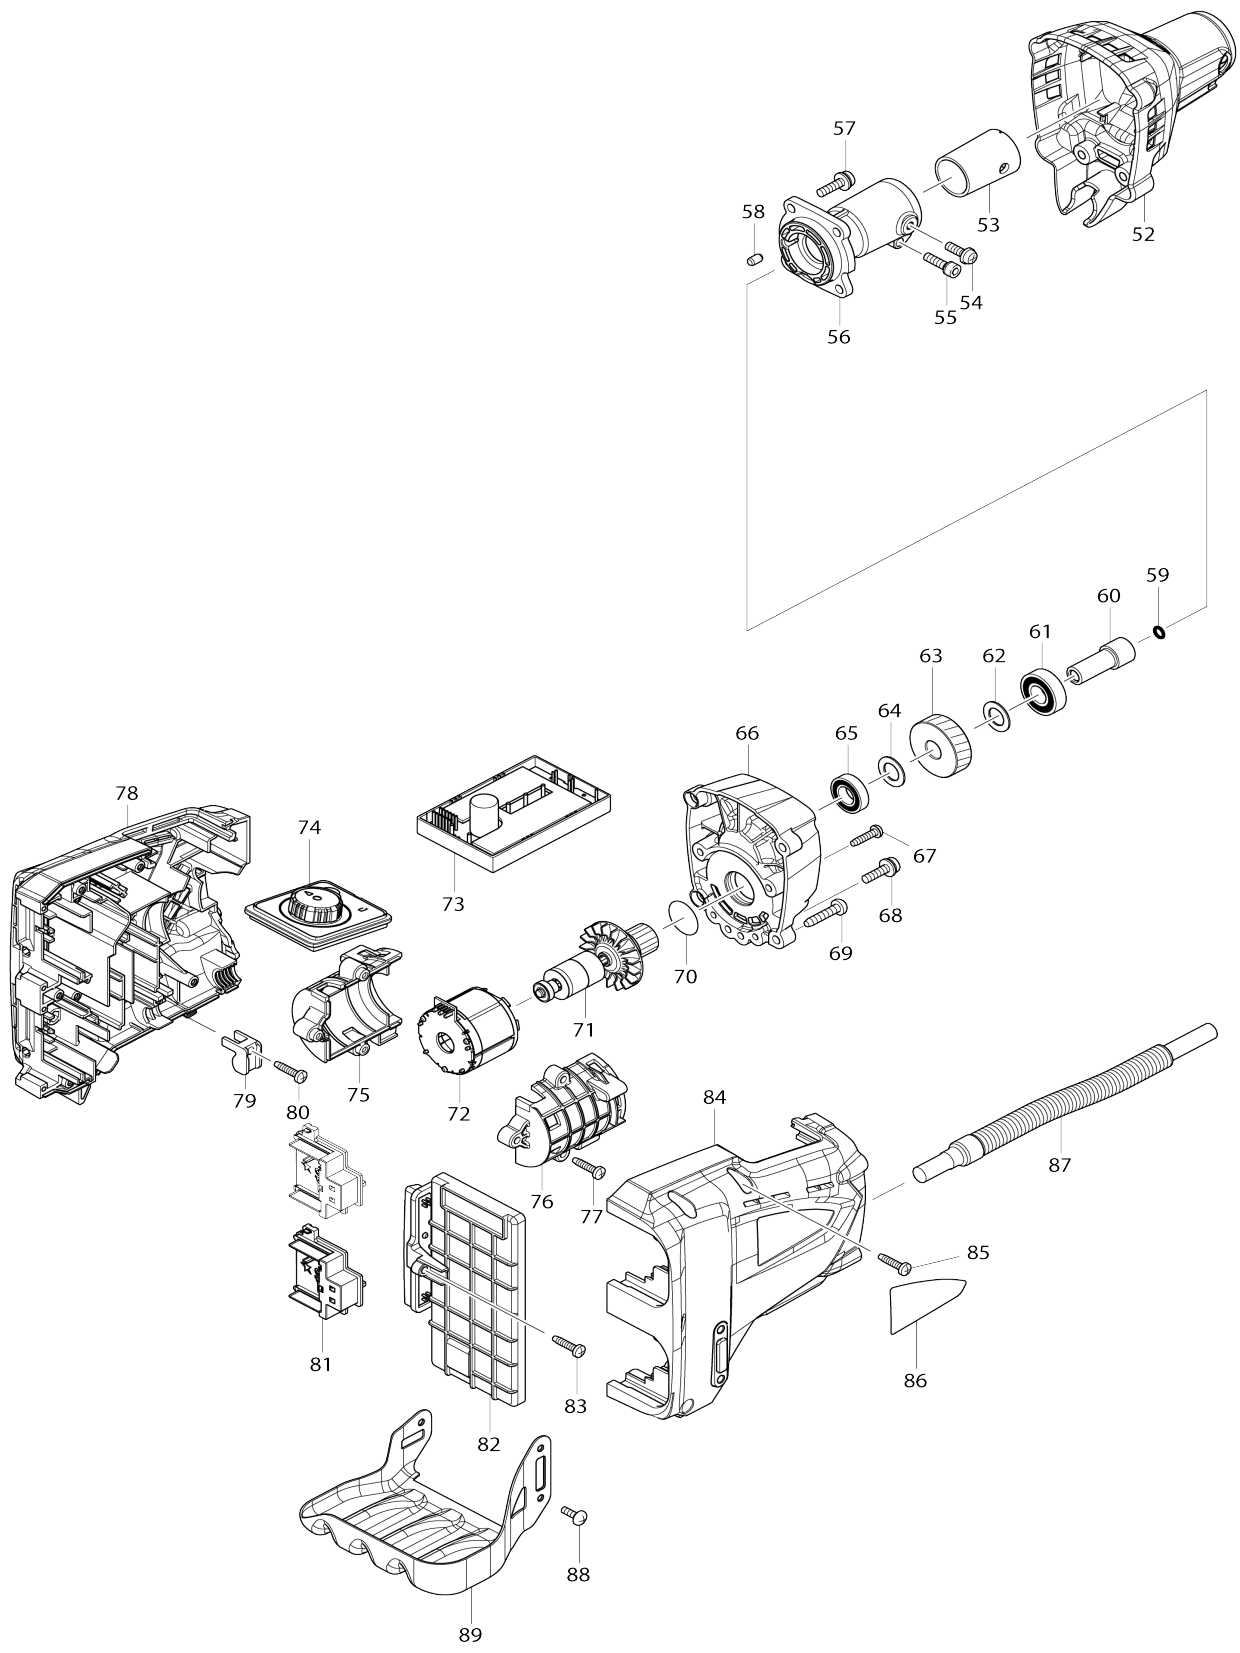

Model No.DUR362L CORDLESS GRASS TRIMMER

Model No.DUR362L CORDLESS GRASS TRIMMER

Model No.DUR362L CORDLESS GRASS TRIMMER

Item No.	Parts No.	Description	Interc hang eabilit y	Q'ty	New/ Old	Note1	Note2
001	187698-1	GRIP SET		1			
D10		INC. 15					
002	454737-5	LOCK OFF LEVER		1			
003	454738-3	LEVER BASE		1			
004	234079-1	COMPRESSION SPRING 4		2			
005	651533-4	SWITCH SLE6A2-33		1			
006	686015-7	RECEPTACLE SLEEVE		1			
007	650704-0	SWITCH D2SW-P01L1-3M		1			
008	454736-7	SWITCH LEVER		1			
009	233612-6	TORSION SPRING 10		1			
010	451985-7	LEAD COVER		1			
011	687261-5	STRAIN RELIEF		1			
012	265995-6	TAPPING SCREW 4X18		1			
013	346248-3	CLAMP 24		2			
014	922228-9	H.S.H.BOLT M5X18 WITH WR		2			
015	187698-1	GRIP SET		1			
D10		INC. 1					
016	265995-6	TAPPING SCREW 4X18		6			
022	168478-4	HANGER		1			
023	922228-9	H.S.H.BOLT M5X18 WITH WR		1			
024	451601-1	SPACER 24		1	*		
024-1	450659-7	SPACER	S	1			
025	142646-7	SHAFT PIPE COMPLETE I		1			
C10	898861-8	CAUTION LABEL		1			
C20	819312-8	MAKITA LOGO LABEL		1			
026	324893-4	SHAFT		1			
027	187800-6	PROTECTOR SET		1			
D10		INC. 28					
028	187800-6	PROTECTOR SET		1			
D10		INC. 27					
029	126439-0	GEAR CASE ASSEMBLY B		1			
D10		INC. 30-32,35-41					
030	257987-9	RETAINING RING (INT)R-24		1			
031	257986-1	RETAINING RING (EXT) S-9		1			
032	210049-4	BALL BEARING 609ZZ		1			
035	265578-2	+HEX.BOLT M6X8		1			
036	266805-0	H.S.H.BOLT M5X25 WITH W		1			
037	455026-1	GUARD		1			
038	265195-8	+PAN HEAD SCREW M5X12		2			
039	187920-6	CUTTER SHAFT SET		1			
040	210082-6	BALL BEARING 600DDU		1			
041	257988-7	RETAINING RING (INT) R-26		1			
042	332042-9	RECEIVE WASHER		1			
043	922223-9	H.S.H.BOLT M5X16 WITH WR		1			
044	326348-5	WIRE GUARD		1			
045	413143-3	WASHER		2			
046	454641-8	PROTECTOR HOLDER		1			