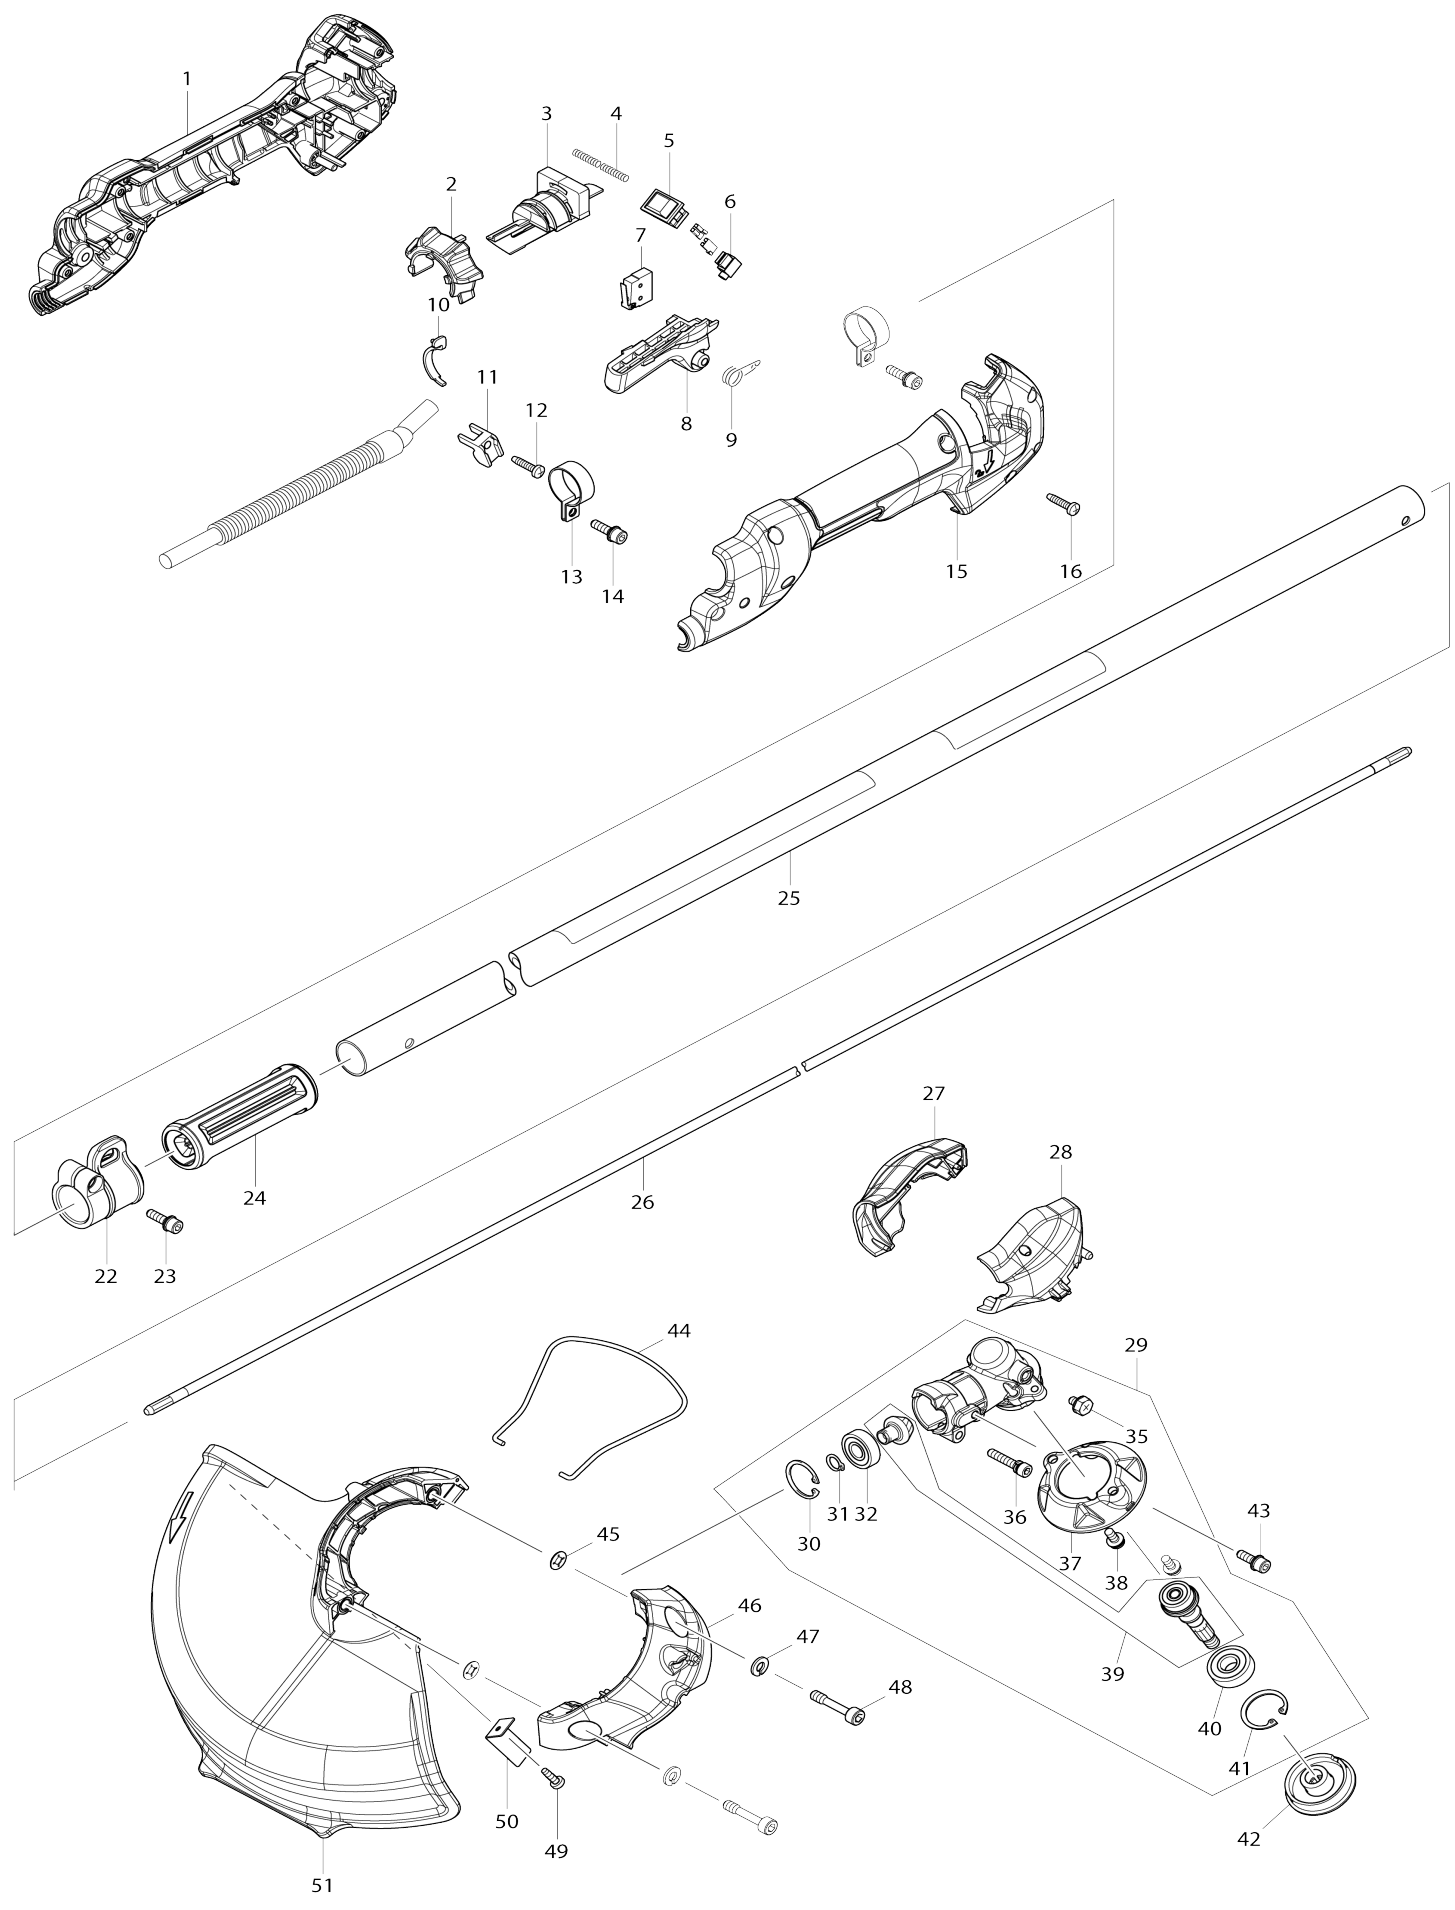

Model No.DUR362L CORDLESS GRASS TRIMMER

Model No.DUR362L CORDLESS GRASS TRIMMER

Model No.DUR362L CORDLESS GRASS TRIMMER

Item No.	Parts No.	Description	Interc hang eabilit y	Q'ty	New/ Old	Note1	Note2
001	187698-1	GRIP SET		1			
D10		INC. 15					
002	454737-5	LOCK OFF LEVER		1			
003	454738-3	LEVER BASE		1			
004	234079-1	COMPRESSION SPRING 4		2			
005	651533-4	SWITCH SLE6A2-33		1			
006	686015-7	RECEPTACLE SLEEVE		1			
007	650704-0	SWITCH D2SW-P01L1-3M		1			
008	454736-7	SWITCH LEVER		1			
009	233612-6	TORSION SPRING 10		1			
010	451985-7	LEAD COVER		1			
011	687261-5	STRAIN RELIEF		1			
012	265995-6	TAPPING SCREW 4X18		1			
013	346248-3	CLAMP 24		2			
014	922228-9	H.S.H.BOLT M5X18 WITH WR		2			
015	187698-1	GRIP SET		1			
D10		INC. 1					
016	265995-6	TAPPING SCREW 4X18		6			
022	168478-4	HANGER		1			
023	922228-9	H.S.H.BOLT M5X18 WITH WR		1			
024	451601-1	SPACER 24		1	*		
024-1	450659-7	SPACER	S	1			
025	142646-7	SHAFT PIPE COMPLETE I		1			
C10	898861-8	CAUTION LABEL		1			
C20	819312-8	MAKITA LOGO LABEL		1			
026	324893-4	SHAFT		1			
027	187800-6	PROTECTOR SET		1			
D10		INC. 28					
028	187800-6	PROTECTOR SET		1			
D10		INC. 27					
029	126439-0	GEAR CASE ASSEMBLY B		1			
D10		INC. 30-32,35-41					
030	257987-9	RETAINING RING (INT)R-24		1			
031	257986-1	RETAINING RING (EXT) S-9		1			
032	210049-4	BALL BEARING 609ZZ		1			
035	265578-2	+HEX.BOLT M6X8		1			
036	266805-0	H.S.H.BOLT M5X25 WITH W		1			
037	455026-1	GUARD		1			
038	265195-8	+PAN HEAD SCREW M5X12		2			
039	187920-6	CUTTER SHAFT SET		1			
040	210082-6	BALL BEARING 600DDU		1			
041	257988-7	RETAINING RING (INT) R-26		1			
042	332042-9	RECEIVE WASHER		1			
043	922223-9	H.S.H.BOLT M5X16 WITH WR		1			
044	326348-5	WIRE GUARD		1			
045	413143-3	WASHER		2			
046	454641-8	PROTECTOR HOLDER		1			