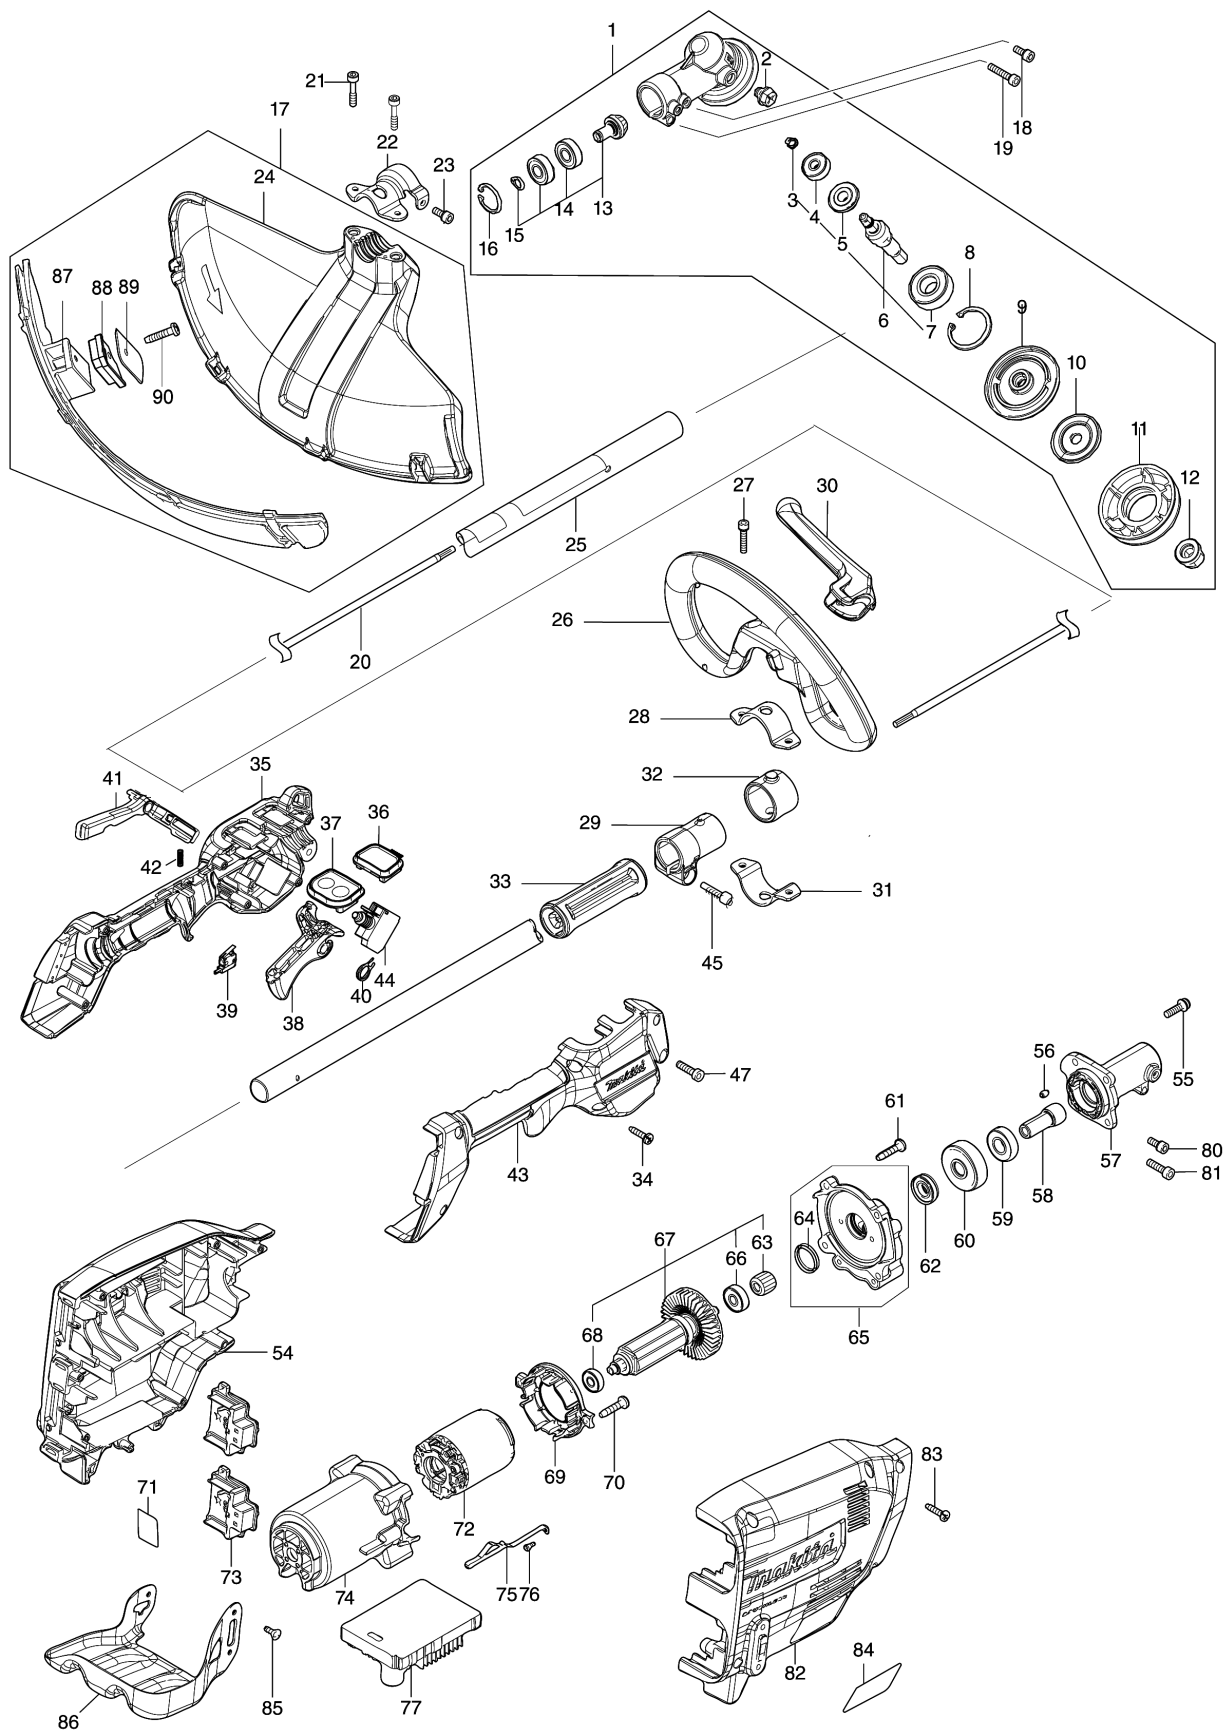

Model No.DUR369L CORDLESS GRASS TRIMMER

Model No.DUR369L CORDLESS GRASS TRIMMER

Item	Parts No.	Description	I/C	Qty	New/Old	Opt. 1	Opt. 2	Note
001	123853-1	GEAR CASE ASSEMBLY		1				
D10		INC. 2-16						
002	265590-2	+HEX.BOLT M8X10 WITH R		1				
003	232350-7	RING SPRING 6		1				
004	210030-5	BALL BEARING 627ZZ		1				
005	221484-1	SPIRAL BEVEL GEAR 19		1				
006	136233-2	CUTTER SHAFT ASS'Y		1				
D10		INC. 3-5,7						
007	211228-7	BALL BEARING 6202DDW		1				
008	257432-4	RETAINING RING R-35		1				
009	144312-2	RECEIVE WASHER COMPLETE		1				
010	347104-0	CLAMP WASHER		1				
011	457274-8	CUP US		1				
012	252236-9	HEX. LOCK NUT M10-17		1				
013	136235-8	SPIRAL BEVEL GEAR ASS'Y		1				
D10		INC. 14,15						
014	210049-4	BALL BEARING 609ZZ		2				
015	257986-1	RETAINING RING (EXT) S-9		1				
016	257987-9	RETAINING RING (INT)R-24		1				
017	191B54-1	PROTECTOR U 430 SET MG		1				
D10		INC. 24,87-90						
018	922216-6	H.S.H.BOLT M5X14 WITH W		1				
019	922242-5	HEX. SOCKET HEAD BOLT M5X25		1				
020	327056-1	SHAFT		1				
021	251513-6	H.S.H.BOLT M5X25		2				
022	347107-4	PROTECTOR CLAMP 24		1				
023	922216-6	H.S.H.BOLT M5X14 WITH W		1				
024	457271-4	PROTECTOR U 450		1				
025	140M97-6	SHAFT PIPE COMPLETE A		1				
C10	819312-8	MAKITA LOGO LABEL		1				
C20	819N87-3	CAUTION LABEL		1				
026	457267-5	LOOP HANDLE		1				
C10	263005-3	RUBBER PIN 6		1				
027	922234-4	H.S.H.BOLT M5X20 WITH WG		2				
028	347113-9	UPPER CLAMP 35		1				
029	457269-1	PIPE HOLDER 24		1				
030	144315-6	BARRIER COMPLETE		1				
C10	911128-8	P.H.SCREW M4X16 WITH WR		1				
031	347114-7	LOWER CLAMP 35		1				
032	424942-8	DAMPER		1				
033	451601-1	SPACER 24		1				
034	266326-2	TAPPING SCREW 4X18		6				
035	183N26-2	GRIP SET		1				
C10	931202-6	HEX. NUT M5		1				
D10		INC. 43						

Please order the parts with part number.

Print Date 4/3/2024