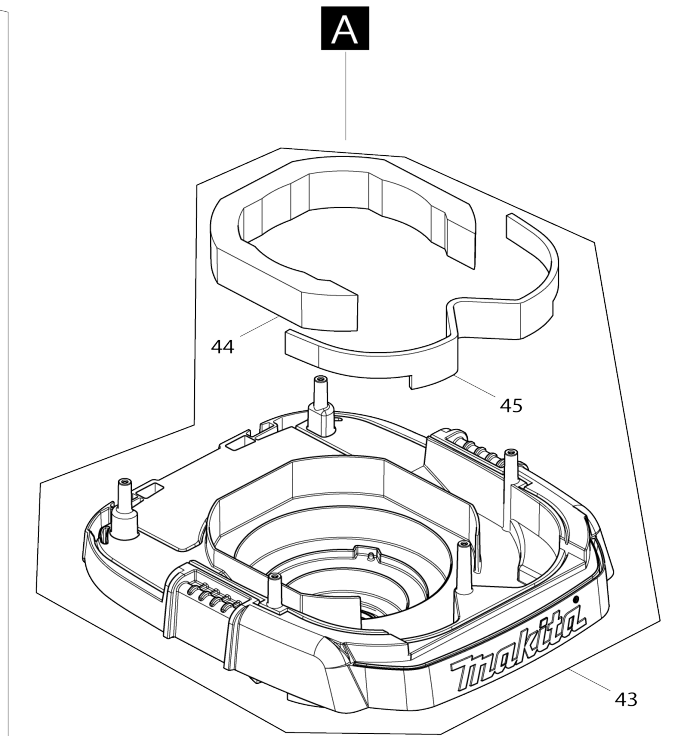

# Model No.DVC154L CORDLESS VACUUM CLEANER

**Model No.DVC154L CORDLESS VACUUM CLEANER**

Item No.	Parts No.	Description	Interchangability	Q'ty	New/Old	Note1	Note2
001	144486-9	BATTERY COVER COMPLETE		1			
C10	891977-8	CAUTION LABEL		1			
002	855W78-4	DVC154L NAME PLATE		1			
003	455734-4	GRIP		1			
004	459262-1	SWITCH BUTTON		1			
005	234273-5	COMPRESSION SPRING 20		2			
006	266340-8	TAPPING SCREW 4X65		6			
007	144973-8	COWLING COMPLETE		1			
D10		INC. 8,9					
008	263005-3	RUBBER PIN 6		4			
009	424688-6	TOP DAMPER		1			
010	266326-2	TAPPING SCREW 4X18		2			
011	451343-7	SWITCH HOLDER		1			
012	686023-8	RECEPTACLE SLEEVE		8			
013	651098-6	SWITCH 1703.4801		1			
014	961062-2	STOP RING E-12		1			
015	620649-6	LED CIRCUIT		1			
016	631922-9	SUB CONTROLLER		1			
017	961013-5	STOP RING E-7		1			
018	140H44-7	SWITCH BASE COMPLETE		1			
C10	812D41-6	INDICATION LABEL		1			
C20	818H47-6	SWITCH LABEL		1			
019	213176-6	O RING 14		1			
020	455733-6	SWITCH LEVER		1			
021	213054-0	O RING 9		1			
022	451344-5	SWITCH DIAL		1			
023	455728-9	BATTERY COVER HOOK		1			
024	231240-1	COMPRESSION SPRING 7		1			
025	644808-8	TERMINAL		2			
026	455729-7	TERMINAL BASE		1			
027	620726-4	CONTROLLER		1			
028	457609-3	CONTROLLER HOLDER		1			
029	651910-0	SWITCH D2VW-01-3HS		1			
030	686039-3	RECEPTACLE SLEEVE		1			
031	424981-8	SPACER		1			
032	424980-0	CAP		1			
033	252268-6	HEX. NUT M6		1			
034	455726-3	SEPARATER		1			
035	253752-4	FLAT WASHER 8		1			
036	240178-9	FAN 104		1			
037	313062-2	FLANGE		1			
038	424685-2	RUBBER RING 60		1			
039	123974-9	MOTOR ASSEMBLY		1			
D10		INC. 66-76					
040	424686-0	RUBBER RING 120		1			
041	424687-8	SUPPORT RING		1			
042	424690-9	REAR BLOCK FILTER		2			