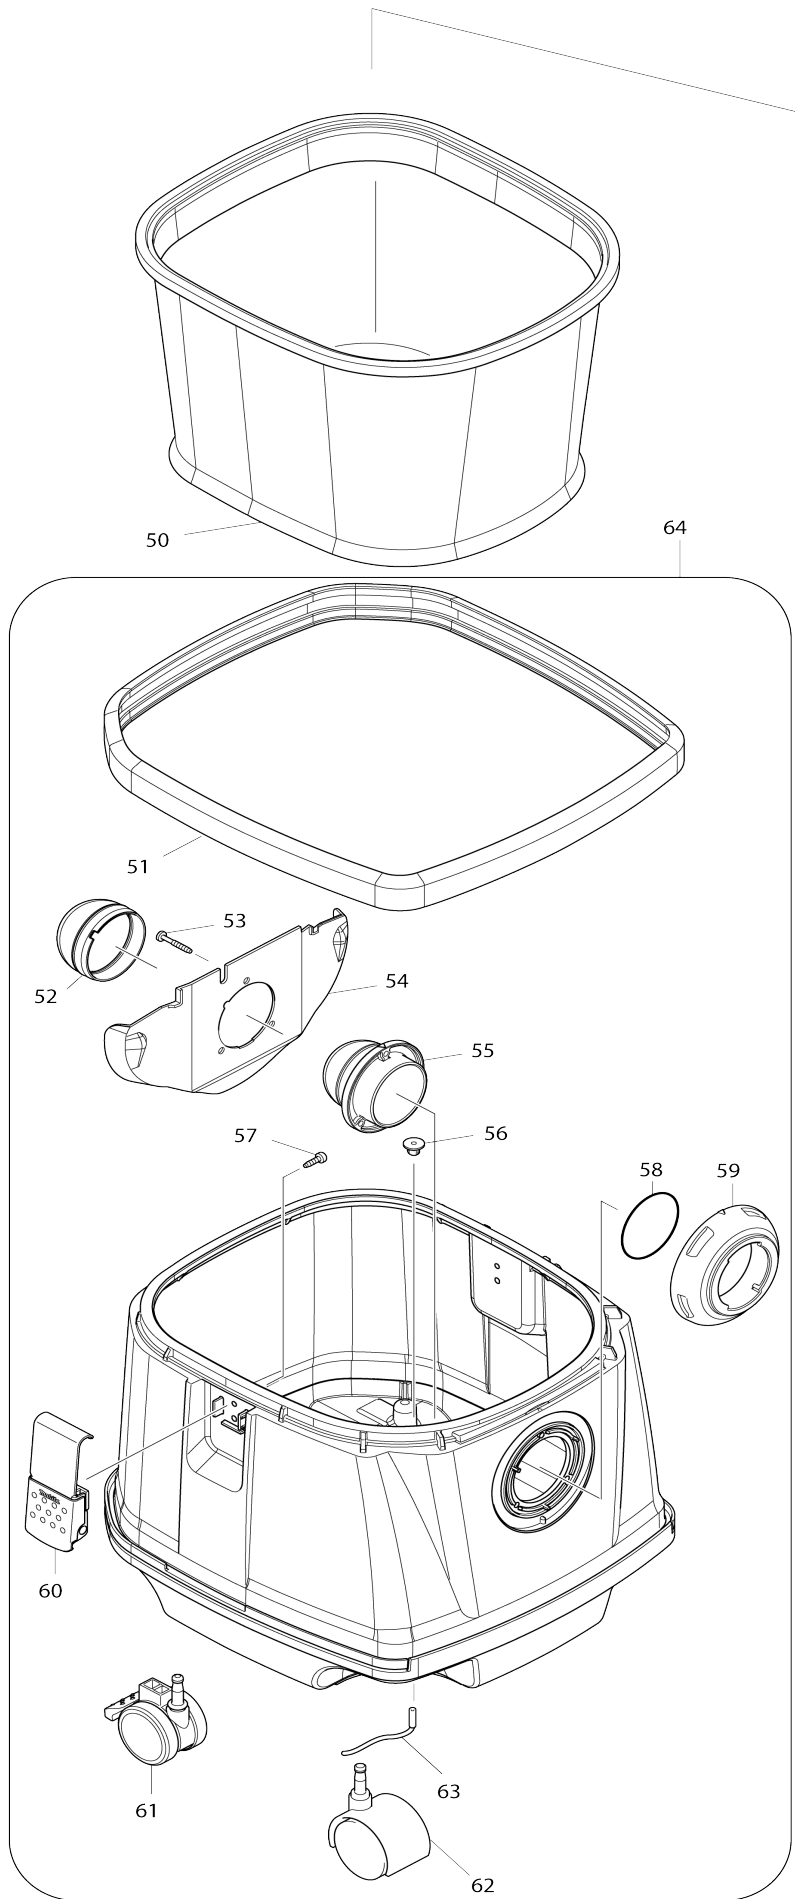

# Model No.DVC154L CORDLESS VACUUM CLEANER

# Model No.DVC154L CORDLESS VACUUM CLEANER

**Model No.DVC154L CORDLESS VACUUM CLEANER**

Item No.	Parts No.	Description	Interchangability	Q'ty	New/Old	Note1	Note2
001	144486-9	BATTERY COVER COMPLETE		1			
C10	891977-8	CAUTION LABEL		1			
002	855W78-4	DVC154L NAME PLATE		1			
003	455734-4	GRIP		1			
004	459262-1	SWITCH BUTTON		1			
005	234273-5	COMPRESSION SPRING 20		2			
006	266340-8	TAPPING SCREW 4X65		6			
007	144973-8	COWLING COMPLETE		1			
D10		INC. 8,9					
008	263005-3	RUBBER PIN 6		4			
009	424688-6	TOP DAMPER		1			
010	266326-2	TAPPING SCREW 4X18		2			
011	451343-7	SWITCH HOLDER		1			
012	686023-8	RECEPTACLE SLEEVE		8			
013	651098-6	SWITCH 1703.4801		1			
014	961062-2	STOP RING E-12		1			
015	620649-6	LED CIRCUIT		1			
016	631922-9	SUB CONTROLLER		1			
017	961013-5	STOP RING E-7		1			
018	140H44-7	SWITCH BASE COMPLETE		1			
C10	812D41-6	INDICATION LABEL		1			
C20	818H47-6	SWITCH LABEL		1			
019	213176-6	O RING 14		1			
020	455733-6	SWITCH LEVER		1			
021	213054-0	O RING 9		1			
022	451344-5	SWITCH DIAL		1			
023	455728-9	BATTERY COVER HOOK		1			
024	231240-1	COMPRESSION SPRING 7		1			
025	644808-8	TERMINAL		2			
026	455729-7	TERMINAL BASE		1			
027	620726-4	CONTROLLER		1			
028	457609-3	CONTROLLER HOLDER		1			
029	651910-0	SWITCH D2VW-01-3HS		1			
030	686039-3	RECEPTACLE SLEEVE		1			
031	424981-8	SPACER		1			
032	424980-0	CAP		1			
033	252268-6	HEX. NUT M6		1			
034	455726-3	SEPARATER		1			
035	253752-4	FLAT WASHER 8		1			
036	240178-9	FAN 104		1			
037	313062-2	FLANGE		1			
038	424685-2	RUBBER RING 60		1			
039	123974-9	MOTOR ASSEMBLY		1			
D10		INC. 66-76					
040	424686-0	RUBBER RING 120		1			
041	424687-8	SUPPORT RING		1			
042	424690-9	REAR BLOCK FILTER		2			