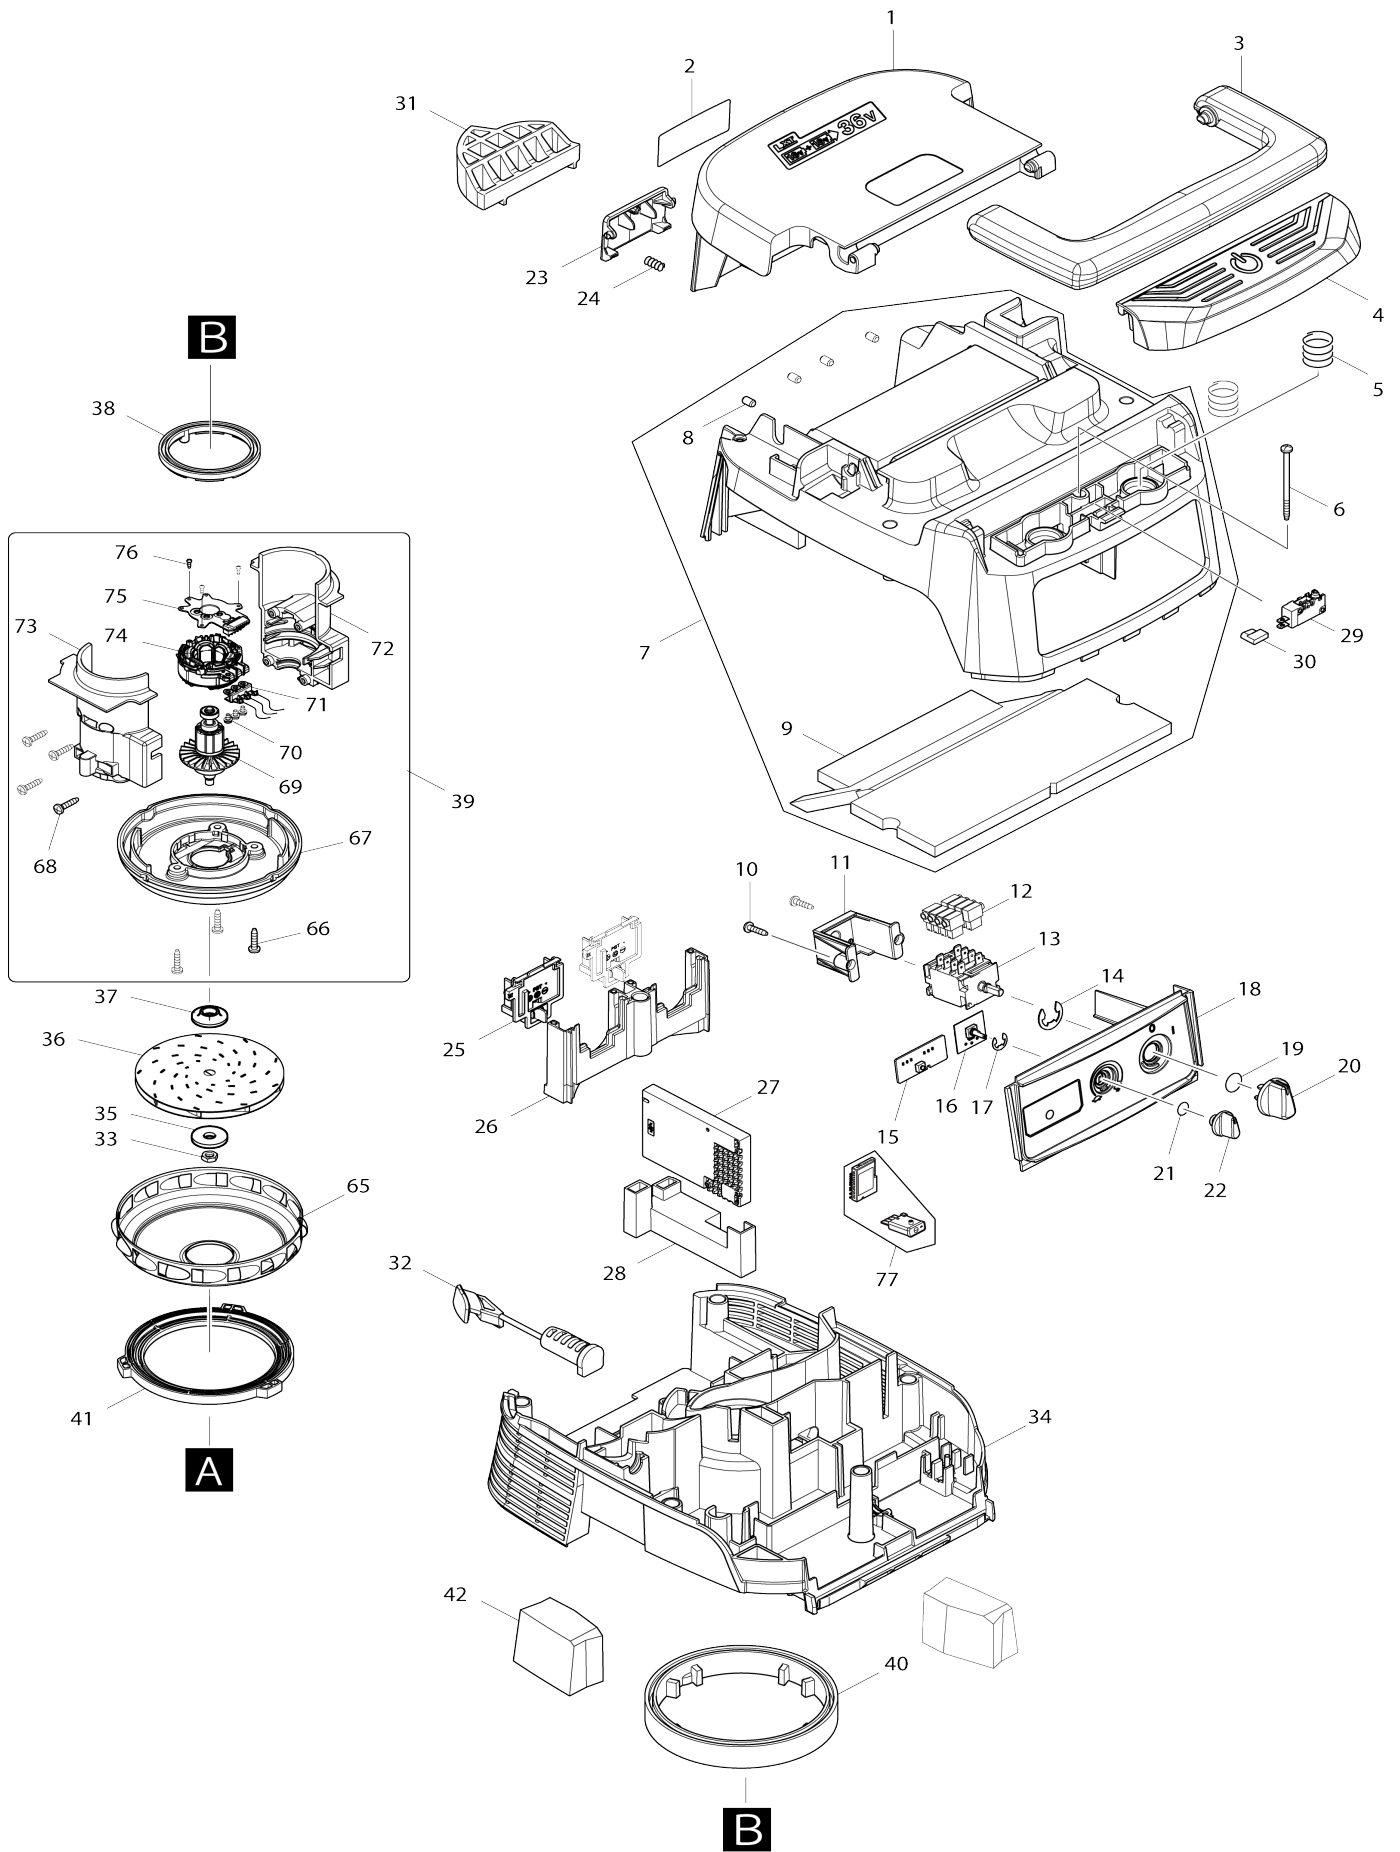

# Model No.DVC154L CORDLESS VACUUM CLEANER

**Model No.DVC154L CORDLESS VACUUM CLEANER**

Item No.	Parts No.	Description	Interchangability	Q'ty	New/Old	Note1	Note2
001	144486-9	BATTERY COVER COMPLETE		1			
C10	891977-8	CAUTION LABEL		1			
002	855W78-4	DVC154L NAME PLATE		1			
003	455734-4	GRIP		1			
004	459262-1	SWITCH BUTTON		1			
005	234273-5	COMPRESSION SPRING 20		2			
006	266340-8	TAPPING SCREW 4X65		6			
007	144973-8	COWLING COMPLETE		1			
D10		INC. 8,9					
008	263005-3	RUBBER PIN 6		4			
009	424688-6	TOP DAMPER		1			
010	266326-2	TAPPING SCREW 4X18		2			
011	451343-7	SWITCH HOLDER		1			
012	686023-8	RECEPTACLE SLEEVE		8			
013	651098-6	SWITCH 1703.4801		1			
014	961062-2	STOP RING E-12		1			
015	620649-6	LED CIRCUIT		1			
016	631922-9	SUB CONTROLLER		1			
017	961013-5	STOP RING E-7		1			
018	140H44-7	SWITCH BASE COMPLETE		1			
C10	812D41-6	INDICATION LABEL		1			
C20	818H47-6	SWITCH LABEL		1			
019	213176-6	O RING 14		1			
020	455733-6	SWITCH LEVER		1			
021	213054-0	O RING 9		1			
022	451344-5	SWITCH DIAL		1			
023	455728-9	BATTERY COVER HOOK		1			
024	231240-1	COMPRESSION SPRING 7		1			
025	644808-8	TERMINAL		2			
026	455729-7	TERMINAL BASE		1			
027	620726-4	CONTROLLER		1			
028	457609-3	CONTROLLER HOLDER		1			
029	651910-0	SWITCH D2VW-01-3HS		1			
030	686039-3	RECEPTACLE SLEEVE		1			
031	424981-8	SPACER		1			
032	424980-0	CAP		1			
033	252268-6	HEX. NUT M6		1			
034	455726-3	SEPARATER		1			
035	253752-4	FLAT WASHER 8		1			
036	240178-9	FAN 104		1			
037	313062-2	FLANGE		1			
038	424685-2	RUBBER RING 60		1			
039	123974-9	MOTOR ASSEMBLY		1			
D10		INC. 66-76					
040	424686-0	RUBBER RING 120		1			
041	424687-8	SUPPORT RING		1			
042	424690-9	REAR BLOCK FILTER		2			