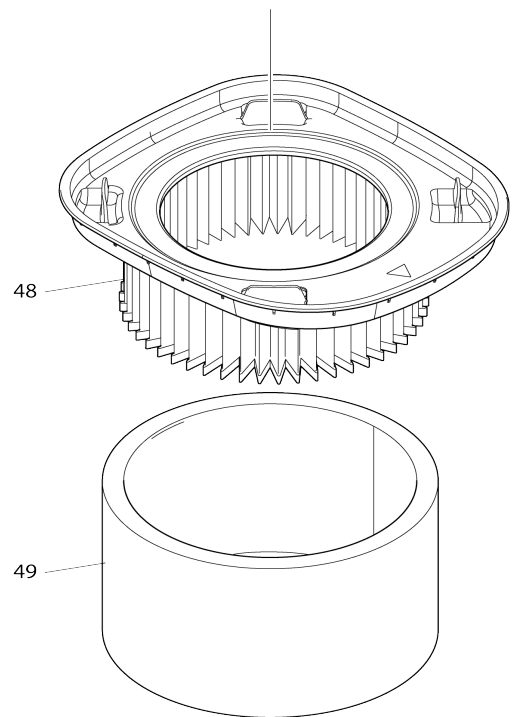

# Model No.DVC154L CORDLESS VACUUM CLEANER

**Model No.DVC154L CORDLESS VACUUM CLEANER**

Item No.	Parts No.	Description	Interchangability	Q'ty	New/Old	Note1	Note2
001	144486-9	BATTERY COVER COMPLETE		1			
C10	891977-8	CAUTION LABEL		1			
002	855W78-4	DVC154L NAME PLATE		1			
003	455734-4	GRIP		1			
004	459262-1	SWITCH BUTTON		1			
005	234273-5	COMPRESSION SPRING 20		2			
006	266340-8	TAPPING SCREW 4X65		6			
007	144973-8	COWLING COMPLETE		1			
D10		INC. 8,9					
008	263005-3	RUBBER PIN 6		4			
009	424688-6	TOP DAMPER		1			
010	266326-2	TAPPING SCREW 4X18		2			
011	451343-7	SWITCH HOLDER		1			
012	686023-8	RECEPTACLE SLEEVE		8			
013	651098-6	SWITCH 1703.4801		1			
014	961062-2	STOP RING E-12		1			
015	620649-6	LED CIRCUIT		1			
016	631922-9	SUB CONTROLLER		1			
017	961013-5	STOP RING E-7		1			
018	140H44-7	SWITCH BASE COMPLETE		1			
C10	812D41-6	INDICATION LABEL		1			
C20	818H47-6	SWITCH LABEL		1			
019	213176-6	O RING 14		1			
020	455733-6	SWITCH LEVER		1			
021	213054-0	O RING 9		1			
022	451344-5	SWITCH DIAL		1			
023	455728-9	BATTERY COVER HOOK		1			
024	231240-1	COMPRESSION SPRING 7		1			
025	644808-8	TERMINAL		2			
026	455729-7	TERMINAL BASE		1			
027	620726-4	CONTROLLER		1			
028	457609-3	CONTROLLER HOLDER		1			
029	651910-0	SWITCH D2VW-01-3HS		1			
030	686039-3	RECEPTACLE SLEEVE		1			
031	424981-8	SPACER		1			
032	424980-0	CAP		1			
033	252268-6	HEX. NUT M6		1			
034	455726-3	SEPARATER		1			
035	253752-4	FLAT WASHER 8		1			
036	240178-9	FAN 104		1			
037	313062-2	FLANGE		1			
038	424685-2	RUBBER RING 60		1			
039	123974-9	MOTOR ASSEMBLY		1			
D10		INC. 66-76					
040	424686-0	RUBBER RING 120		1			
041	424687-8	SUPPORT RING		1			
042	424690-9	REAR BLOCK FILTER		2			