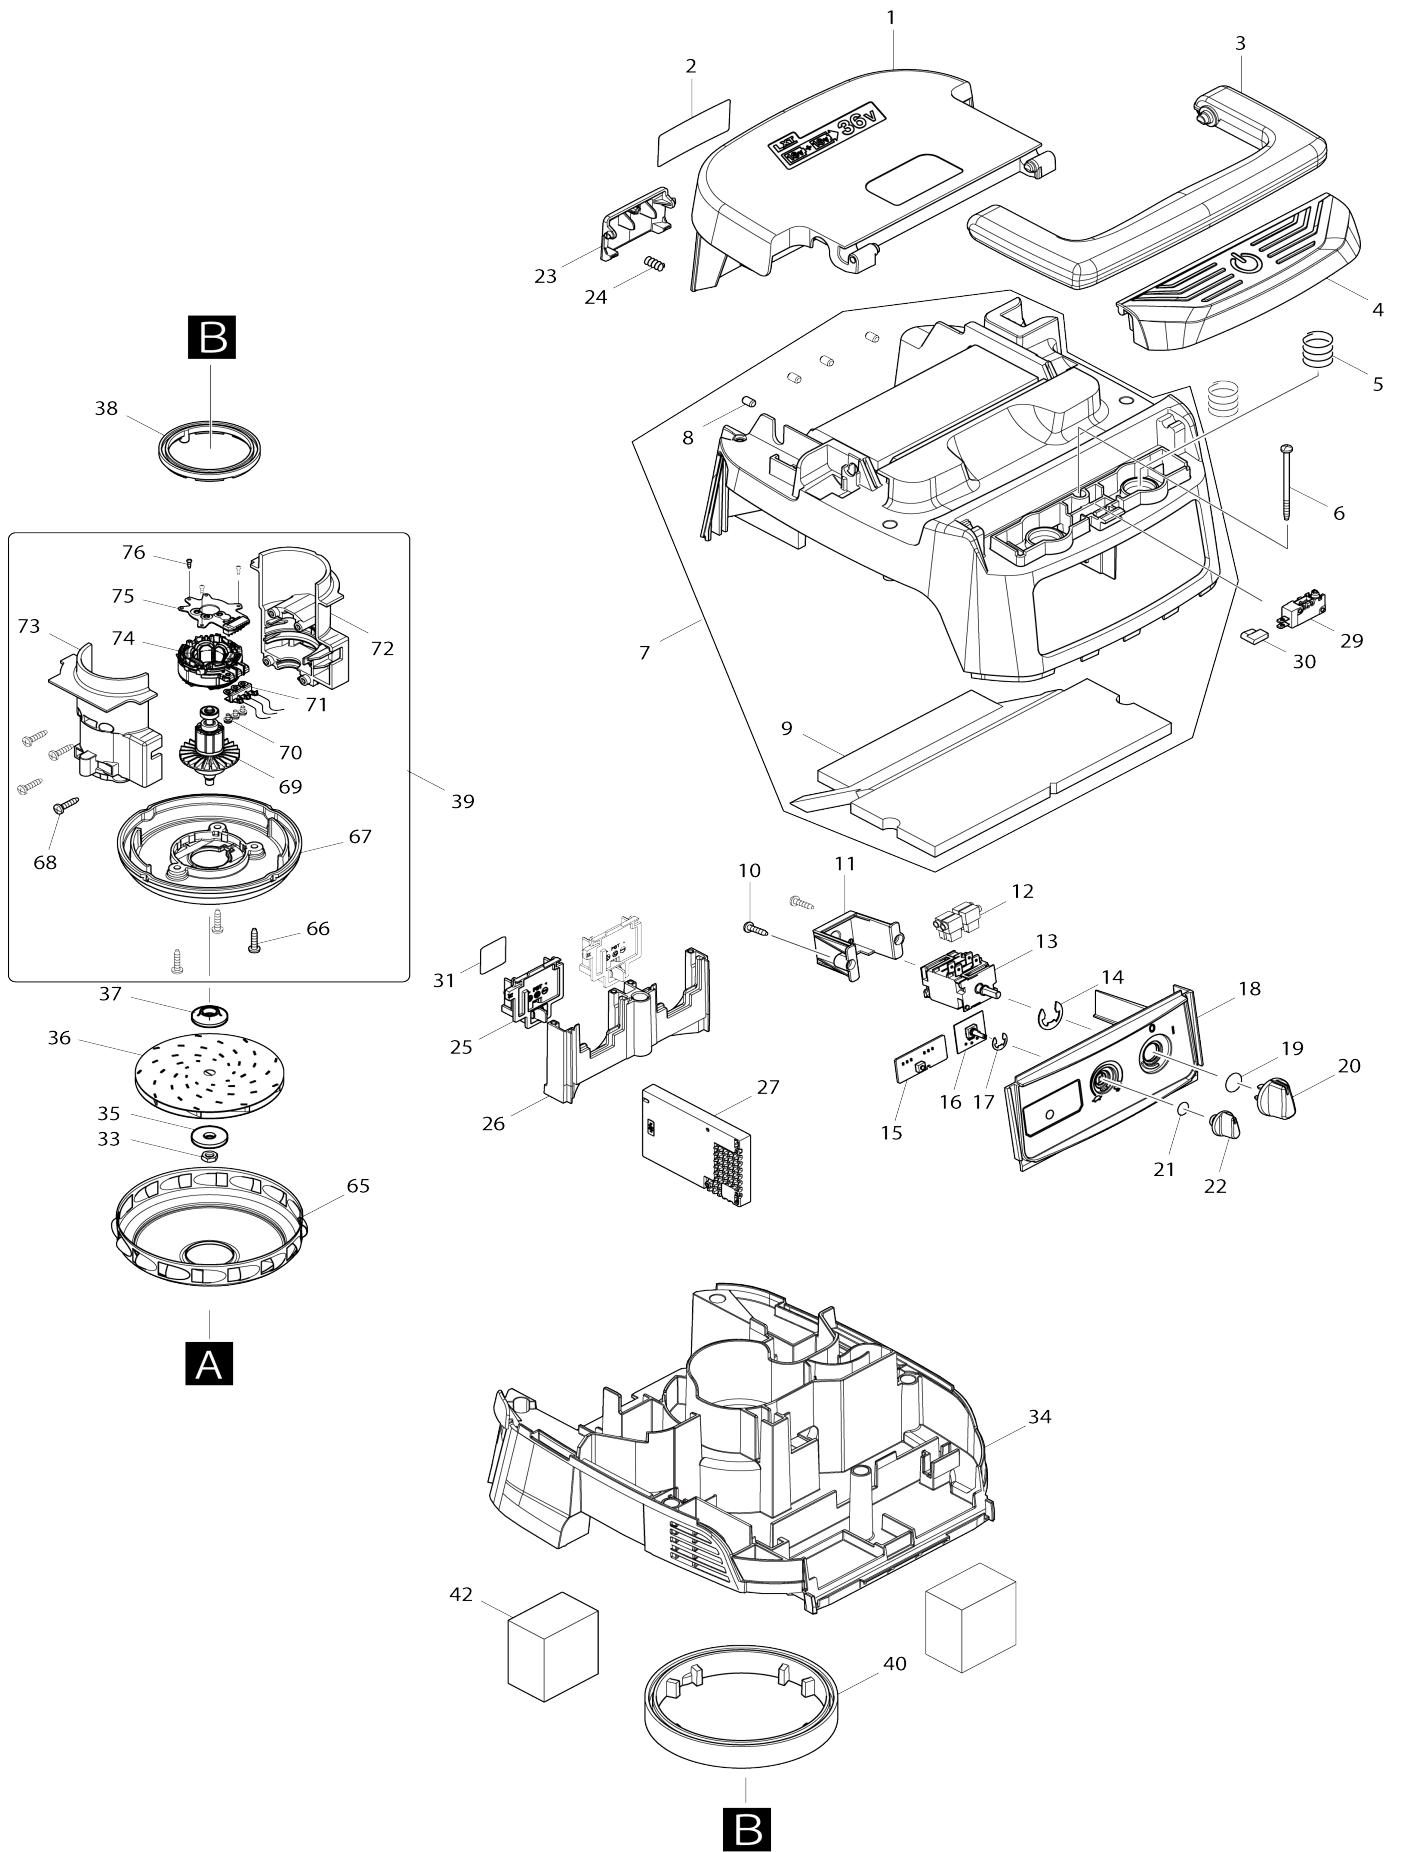

# Model No.DVC155L CORDLESS VACUUM CLEANER

Model No.DVC155L CORDLESS VACUUM CLEANER

Item No.	Parts No.	Description	Interchangability	Q'ty	New/Old	Note1	Note2
001	143174-5	BATTERY COVER COMPLETE		1			
C10	891977-8	CAUTION LABEL		1			
002	857B71-8	DVC155L NAME PLATE		1			
003	455734-4	GRIP		1			
004	459262-1	SWITCH BUTTON		1			
005	234273-5	COMPRESSION SPRING 20		2			
006	266340-8	TAPPING SCREW 4X65		6			
007	144409-7	COWLING COMPLETE		1			
D10		INC. 8,9					
008	263005-3	RUBBER PIN 6		4			
009	424688-6	TOP DAMPER		1			
010	266326-2	TAPPING SCREW 4X18		2			
011	451343-7	SWITCH HOLDER		1			
012	686023-8	RECEPTACLE SLEEVE		4			
013	650622-2	SWITCH		1			
014	961062-2	STOP RING E-12		1			
015	620649-6	LED CIRCUIT		1			
016	631922-9	SUB CONTROLLER		1			
017	961013-5	STOP RING E-7		1			
018	144479-6	SWITCH BASE COMPLETE		1			
C10	812D41-6	INDICATION LABEL		1			
019	213176-6	O RING 14		1			
020	455733-6	SWITCH LEVER		1			
021	213054-0	O RING 9		1			
022	451344-5	SWITCH DIAL		1			
023	455728-9	BATTERY COVER HOOK		1			
024	231240-1	COMPRESSION SPRING 7		1			
025	644808-8	TERMINAL		2			
026	455729-7	TERMINAL BASE		1			
027	620639-9	CONTROLLER		1			
029	651910-0	SWITCH D2VW-01-3HS		1			
030	686039-3	RECEPTACLE SLEEVE		1			
031	857B79-2	DVC155L SERIAL NO. LABEL		1			
033	252268-6	HEX. NUT M6		1			
034	412581-6	SEPARATOR		1			
035	253752-4	FLAT WASHER 8		1			
036	240178-9	FAN 104		1			
037	313062-2	FLANGE		1			
038	424685-2	RUBBER RING 60		1			
039	127602-8	MOTOR ASSEMBLY		1			
D10		INC. 66-76					
040	424686-0	RUBBER RING 120		1			
041	422590-7	SUPPORT RING		1			
042	424690-9	REAR BLOCK FILTER		2			
043	143175-3	TANK COVER COMPLETE		1			
D10		INC. 44,45					
044	424691-7	BAND DAMPER		1			