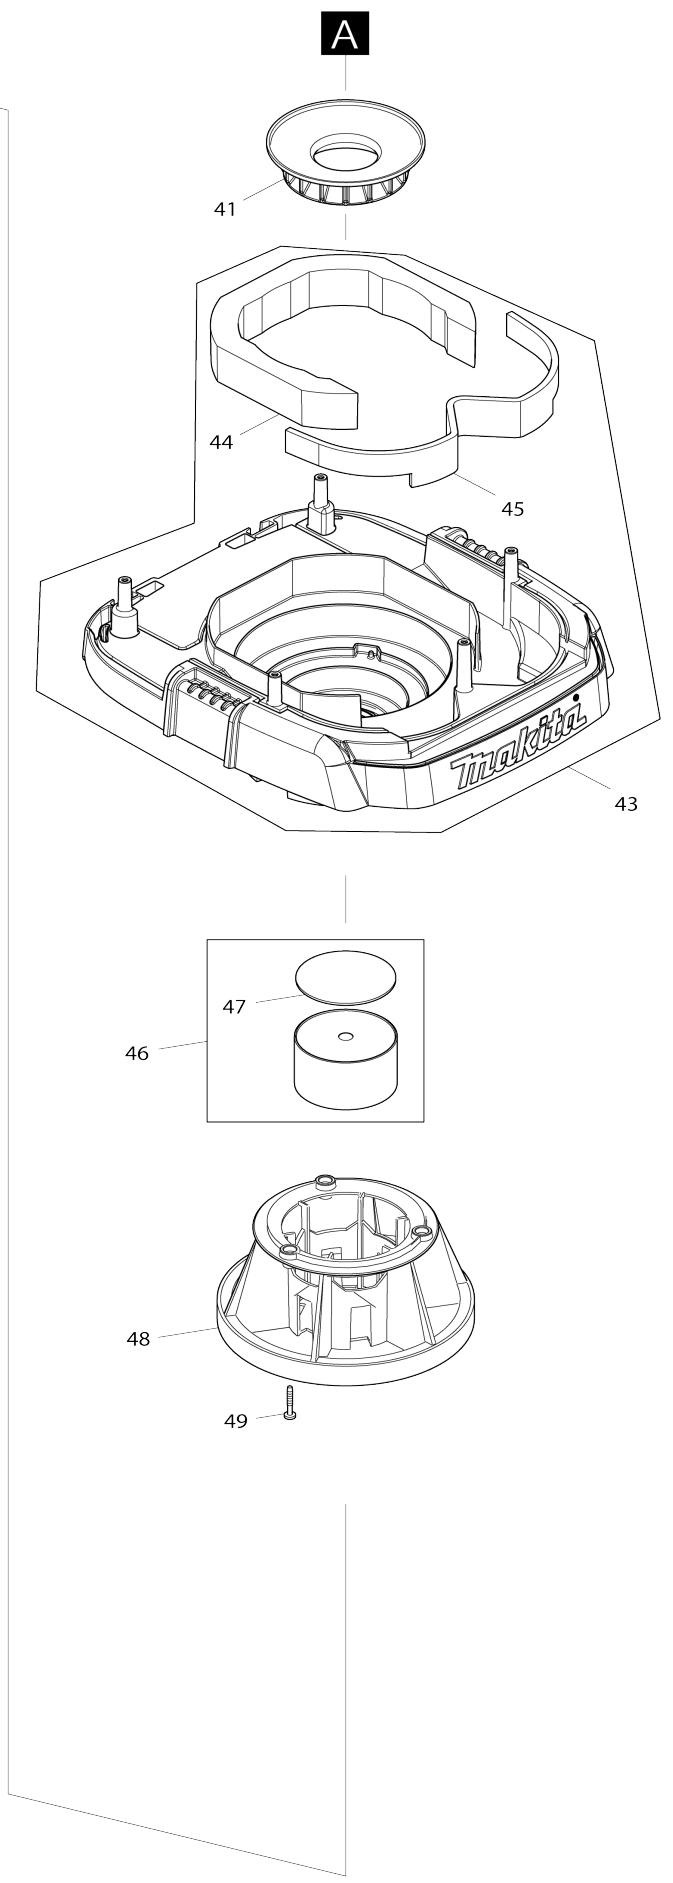

# Model No.DVC155L CORDLESS VACUUM CLEANER

Model No.DVC155L CORDLESS VACUUM CLEANER

Item No.	Parts No.	Description	Interchangability	Q'ty	New/Old	Note1	Note2
001	143174-5	BATTERY COVER COMPLETE		1			
C10	891977-8	CAUTION LABEL		1			
002	857B71-8	DVC155L NAME PLATE		1			
003	455734-4	GRIP		1			
004	459262-1	SWITCH BUTTON		1			
005	234273-5	COMPRESSION SPRING 20		2			
006	266340-8	TAPPING SCREW 4X65		6			
007	144409-7	COWLING COMPLETE		1			
D10		INC. 8,9					
008	263005-3	RUBBER PIN 6		4			
009	424688-6	TOP DAMPER		1			
010	266326-2	TAPPING SCREW 4X18		2			
011	451343-7	SWITCH HOLDER		1			
012	686023-8	RECEPTACLE SLEEVE		4			
013	650622-2	SWITCH		1			
014	961062-2	STOP RING E-12		1			
015	620649-6	LED CIRCUIT		1			
016	631922-9	SUB CONTROLLER		1			
017	961013-5	STOP RING E-7		1			
018	144479-6	SWITCH BASE COMPLETE		1			
C10	812D41-6	INDICATION LABEL		1			
019	213176-6	O RING 14		1			
020	455733-6	SWITCH LEVER		1			
021	213054-0	O RING 9		1			
022	451344-5	SWITCH DIAL		1			
023	455728-9	BATTERY COVER HOOK		1			
024	231240-1	COMPRESSION SPRING 7		1			
025	644808-8	TERMINAL		2			
026	455729-7	TERMINAL BASE		1			
027	620639-9	CONTROLLER		1			
029	651910-0	SWITCH D2VW-01-3HS		1			
030	686039-3	RECEPTACLE SLEEVE		1			
031	857B79-2	DVC155L SERIAL NO. LABEL		1			
033	252268-6	HEX. NUT M6		1			
034	412581-6	SEPARATOR		1			
035	253752-4	FLAT WASHER 8		1			
036	240178-9	FAN 104		1			
037	313062-2	FLANGE		1			
038	424685-2	RUBBER RING 60		1			
039	127602-8	MOTOR ASSEMBLY		1			
D10		INC. 66-76					
040	424686-0	RUBBER RING 120		1			
041	422590-7	SUPPORT RING		1			
042	424690-9	REAR BLOCK FILTER		2			
043	143175-3	TANK COVER COMPLETE		1			
D10		INC. 44,45					
044	424691-7	BAND DAMPER		1			