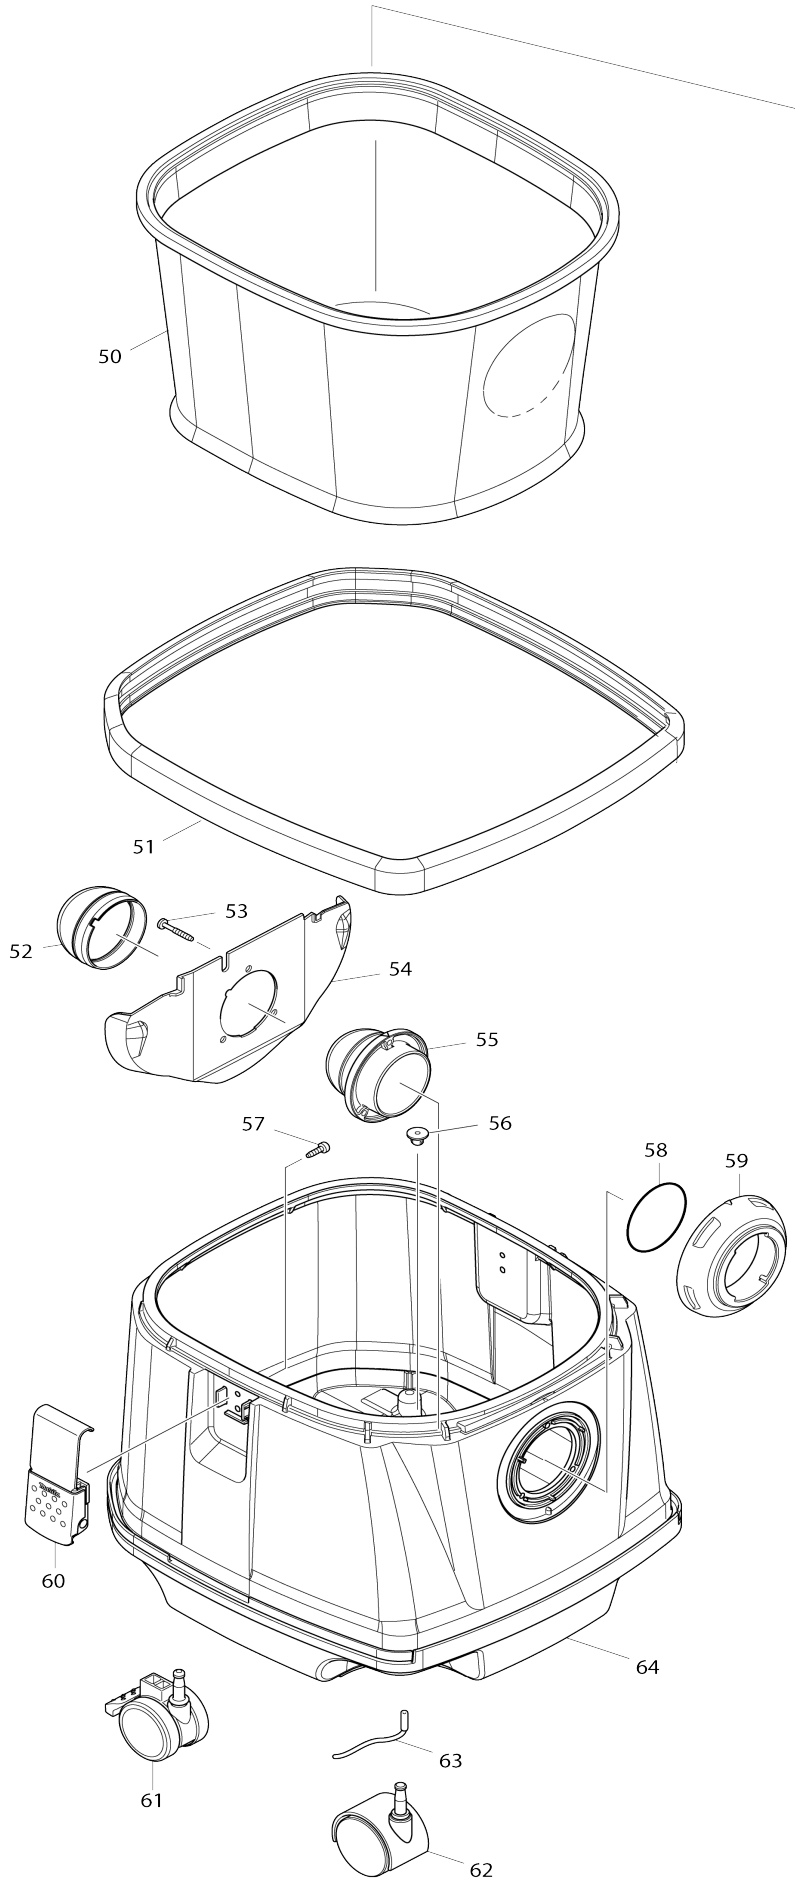

# Model No.DVC155L CORDLESS VACUUM CLEANER

# Model No.DVC155L CORDLESS VACUUM CLEANER

Model No.DVC155L CORDLESS VACUUM CLEANER

Item No.	Parts No.	Description	Interchangability	Q'ty	New/Old	Note1	Note2
001	143174-5	BATTERY COVER COMPLETE		1			
C10	891977-8	CAUTION LABEL		1			
002	857B71-8	DVC155L NAME PLATE		1			
003	455734-4	GRIP		1			
004	459262-1	SWITCH BUTTON		1			
005	234273-5	COMPRESSION SPRING 20		2			
006	266340-8	TAPPING SCREW 4X65		6			
007	144409-7	COWLING COMPLETE		1			
D10		INC. 8,9					
008	263005-3	RUBBER PIN 6		4			
009	424688-6	TOP DAMPER		1			
010	266326-2	TAPPING SCREW 4X18		2			
011	451343-7	SWITCH HOLDER		1			
012	686023-8	RECEPTACLE SLEEVE		4			
013	650622-2	SWITCH		1			
014	961062-2	STOP RING E-12		1			
015	620649-6	LED CIRCUIT		1			
016	631922-9	SUB CONTROLLER		1			
017	961013-5	STOP RING E-7		1			
018	144479-6	SWITCH BASE COMPLETE		1			
C10	812D41-6	INDICATION LABEL		1			
019	213176-6	O RING 14		1			
020	455733-6	SWITCH LEVER		1			
021	213054-0	O RING 9		1			
022	451344-5	SWITCH DIAL		1			
023	455728-9	BATTERY COVER HOOK		1			
024	231240-1	COMPRESSION SPRING 7		1			
025	644808-8	TERMINAL		2			
026	455729-7	TERMINAL BASE		1			
027	620639-9	CONTROLLER		1			
029	651910-0	SWITCH D2VW-01-3HS		1			
030	686039-3	RECEPTACLE SLEEVE		1			
031	857B79-2	DVC155L SERIAL NO. LABEL		1			
033	252268-6	HEX. NUT M6		1			
034	412581-6	SEPARATOR		1			
035	253752-4	FLAT WASHER 8		1			
036	240178-9	FAN 104		1			
037	313062-2	FLANGE		1			
038	424685-2	RUBBER RING 60		1			
039	127602-8	MOTOR ASSEMBLY		1			
D10		INC. 66-76					
040	424686-0	RUBBER RING 120		1			
041	422590-7	SUPPORT RING		1			
042	424690-9	REAR BLOCK FILTER		2			
043	143175-3	TANK COVER COMPLETE		1			
D10		INC. 44,45					
044	424691-7	BAND DAMPER		1			