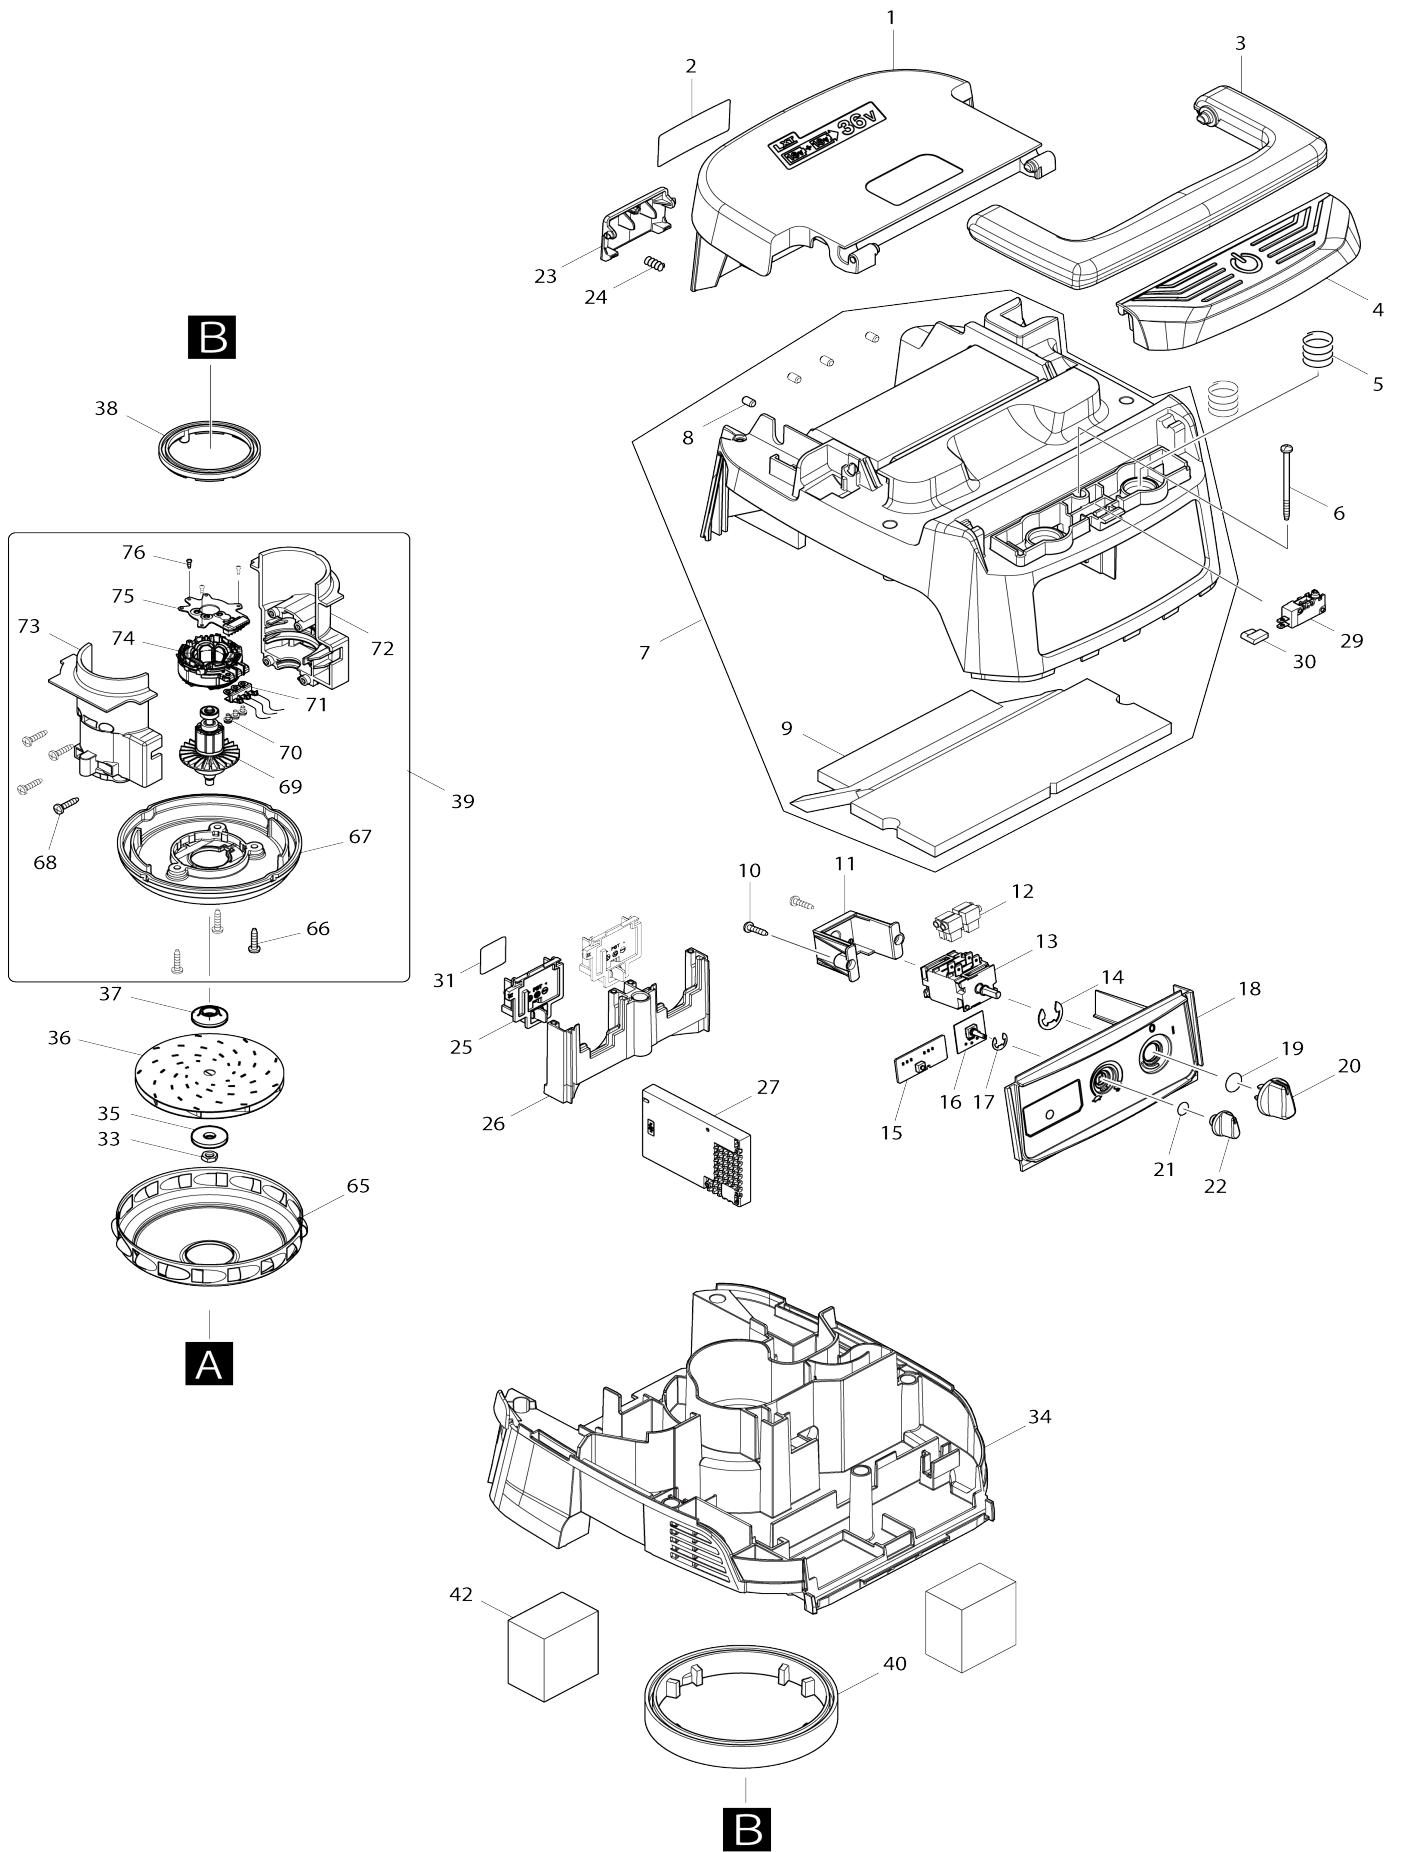

Model No.DVC156L CORDLESS VACUUM CLEANER

Model No.DVC156L CORDLESS VACUUM CLEANER

Model No.DVC156L CORDLESS VACUUM CLEANER

Item No.	Parts No.	Description	Interchangability	Q'ty	New/Old	Note1	Note2
001	143174-5	BATTERY COVER COMPLETE		1			
C10	891977-8	CAUTION LABEL		1			
002	857B88-1	DVC156L NAME PLATE		1			
003	455734-4	GRIP		1			
004	459262-1	SWITCH BUTTON		1			
005	234273-5	COMPRESSION SPRING 20		2			
006	266340-8	TAPPING SCREW 4X65		6			
007	144409-7	COWLING COMPLETE		1			
D10		INC. 8,9					
008	263005-3	RUBBER PIN 6		4			
009	424688-6	TOP DAMPER		1			
010	266326-2	TAPPING SCREW 4X18		2			
011	451343-7	SWITCH HOLDER		1			
012	686023-8	RECEPTACLE SLEEVE		4			
013	650622-2	SWITCH		1			
014	961062-2	STOP RING E-12		1			
015	620649-6	LED CIRCUIT		1			
016	631922-9	SUB CONTROLLER		1			
017	961013-5	STOP RING E-7		1			
018	144479-6	SWITCH BASE COMPLETE		1			
C10	812D41-6	INDICATION LABEL		1			
019	213176-6	O RING 14		1			
020	455733-6	SWITCH LEVER		1			
021	213054-0	O RING 9		1			
022	451344-5	SWITCH DIAL		1			
023	455728-9	BATTERY COVER HOOK		1			
024	231240-1	COMPRESSION SPRING 7		1			
025	644808-8	TERMINAL		2			
026	455729-7	TERMINAL BASE		1			
027	620639-9	CONTROLLER		1			
029	651910-0	SWITCH D2VW-01-3HS		1			
030	686039-3	RECEPTACLE SLEEVE		1			
031	857B93-8	DVC156L SERIAL NO. LABEL		1			
033	252268-6	HEX. NUT M6		1			
034	412666-8	SEPARATOR		1			
035	253752-4	FLAT WASHER 8		1			
036	240178-9	FAN 104		1			
037	313062-2	FLANGE		1			
038	424685-2	RUBBER RING 60		1			
039	127602-8	MOTOR ASSEMBLY		1			
D10		INC. 66-76					
040	424686-0	RUBBER RING 120		1			
041	422590-7	SUPPORT RING		1			
042	424690-9	REAR BLOCK FILTER		2			
043	140U41-1	TANK COVER COMPLETE		1			
D10		INC. 44,45					
044	424691-7	BAND DAMPER		1			