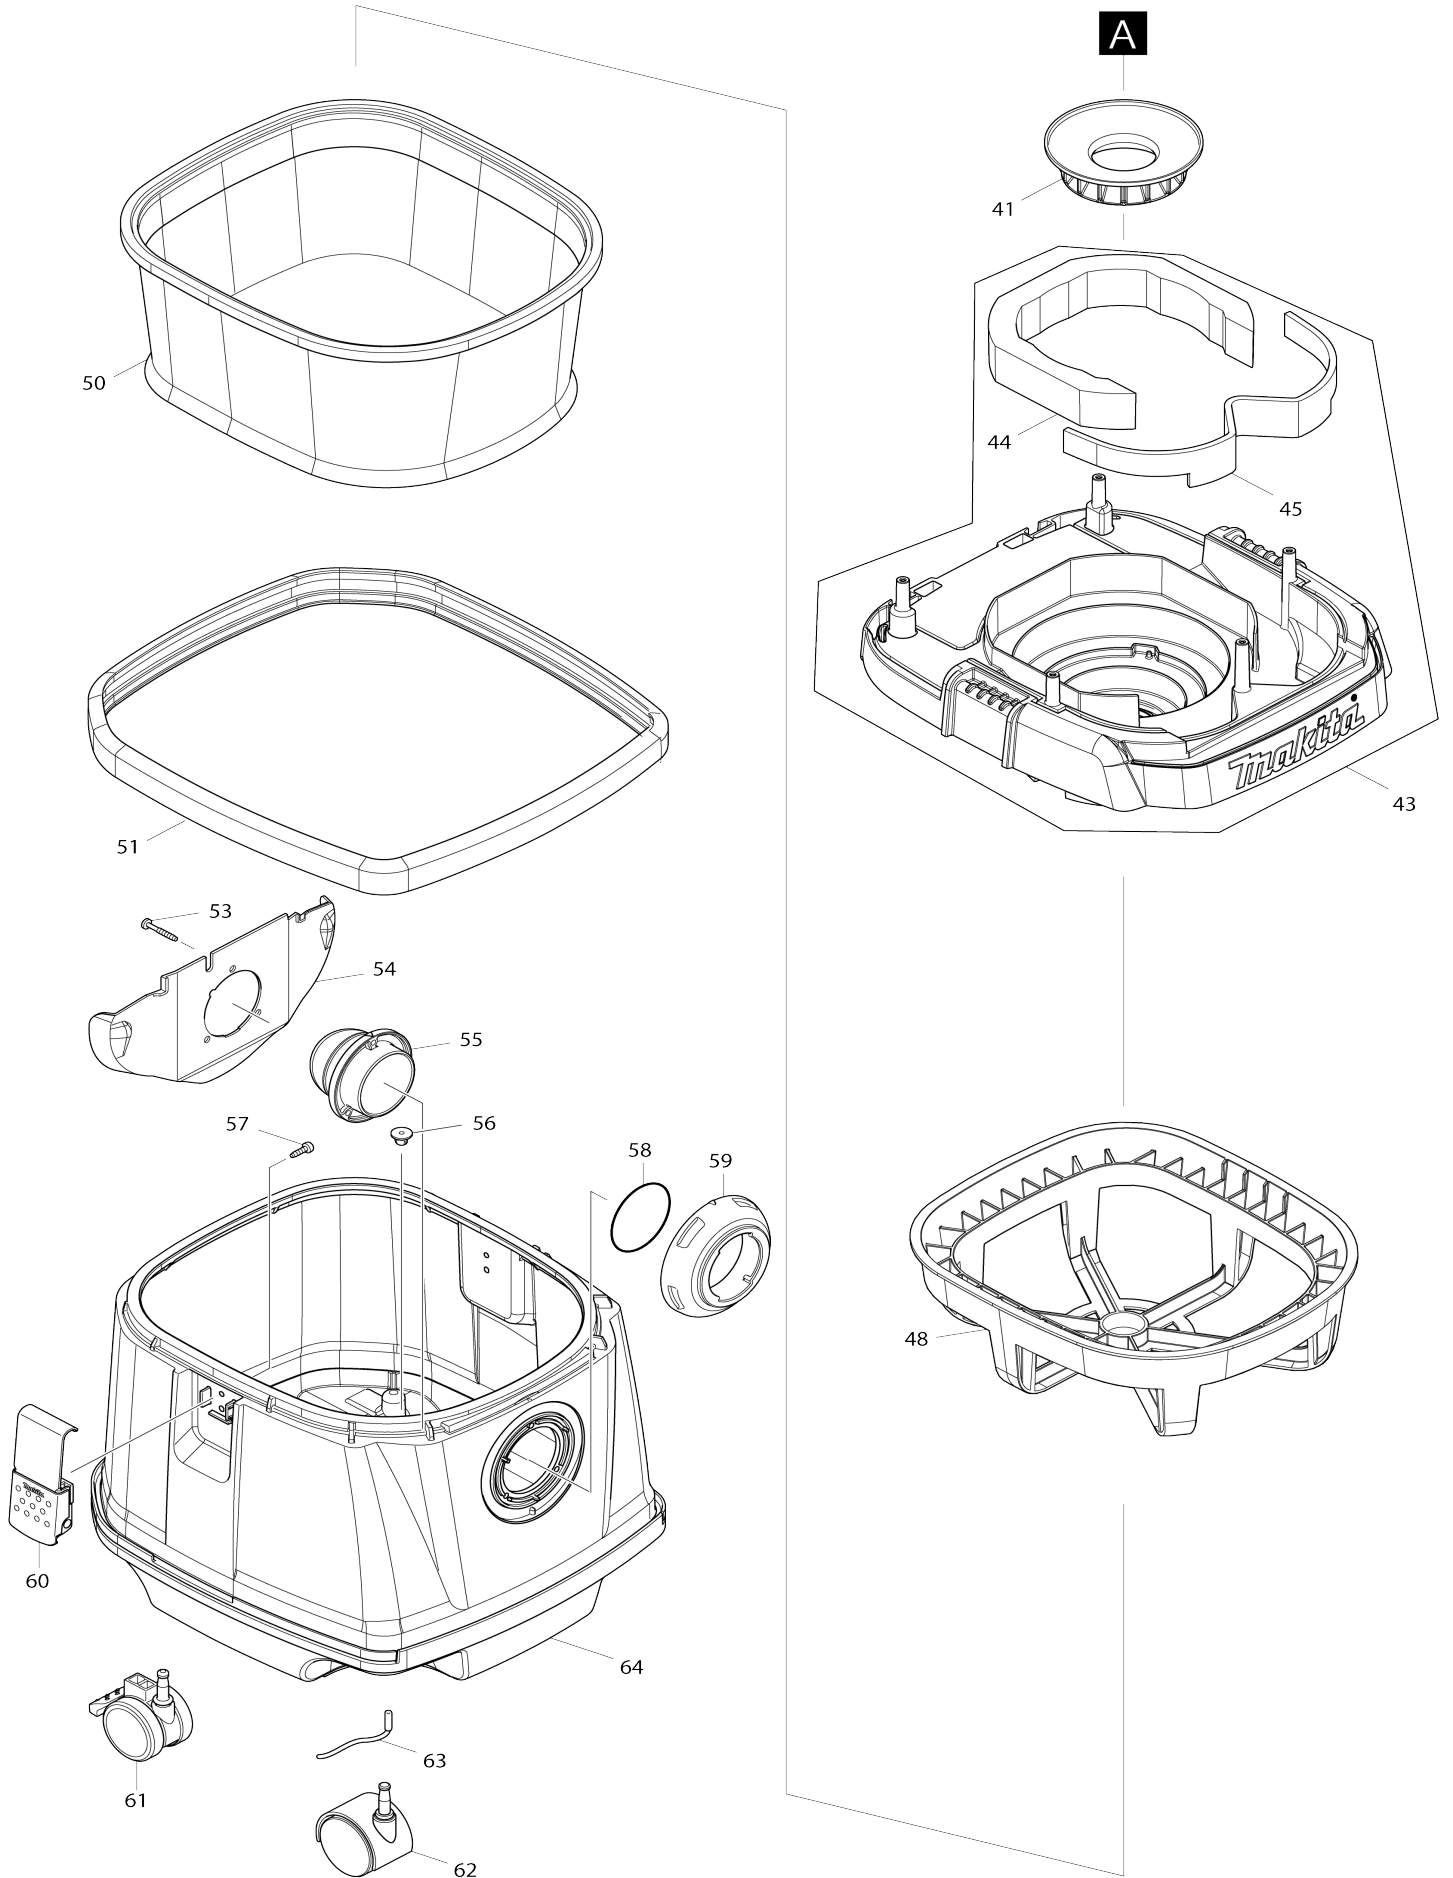

Model No.DVC156L CORDLESS VACUUM CLEANER

Model No.DVC156L CORDLESS VACUUM CLEANER

Model No.DVC156L CORDLESS VACUUM CLEANER

Item No.	Parts No.	Description	Interchangability	Q'ty	New/Old	Note1	Note2
001	143174-5	BATTERY COVER COMPLETE		1			
C10	891977-8	CAUTION LABEL		1			
002	857B88-1	DVC156L NAME PLATE		1			
003	455734-4	GRIP		1			
004	459262-1	SWITCH BUTTON		1			
005	234273-5	COMPRESSION SPRING 20		2			
006	266340-8	TAPPING SCREW 4X65		6			
007	144409-7	COWLING COMPLETE		1			
D10		INC. 8,9					
008	263005-3	RUBBER PIN 6		4			
009	424688-6	TOP DAMPER		1			
010	266326-2	TAPPING SCREW 4X18		2			
011	451343-7	SWITCH HOLDER		1			
012	686023-8	RECEPTACLE SLEEVE		4			
013	650622-2	SWITCH		1			
014	961062-2	STOP RING E-12		1			
015	620649-6	LED CIRCUIT		1			
016	631922-9	SUB CONTROLLER		1			
017	961013-5	STOP RING E-7		1			
018	144479-6	SWITCH BASE COMPLETE		1			
C10	812D41-6	INDICATION LABEL		1			
019	213176-6	O RING 14		1			
020	455733-6	SWITCH LEVER		1			
021	213054-0	O RING 9		1			
022	451344-5	SWITCH DIAL		1			
023	455728-9	BATTERY COVER HOOK		1			
024	231240-1	COMPRESSION SPRING 7		1			
025	644808-8	TERMINAL		2			
026	455729-7	TERMINAL BASE		1			
027	620639-9	CONTROLLER		1			
029	651910-0	SWITCH D2VW-01-3HS		1			
030	686039-3	RECEPTACLE SLEEVE		1			
031	857B93-8	DVC156L SERIAL NO. LABEL		1			
033	252268-6	HEX. NUT M6		1			
034	412666-8	SEPARATOR		1			
035	253752-4	FLAT WASHER 8		1			
036	240178-9	FAN 104		1			
037	313062-2	FLANGE		1			
038	424685-2	RUBBER RING 60		1			
039	127602-8	MOTOR ASSEMBLY		1			
D10		INC. 66-76					
040	424686-0	RUBBER RING 120		1			
041	422590-7	SUPPORT RING		1			
042	424690-9	REAR BLOCK FILTER		2			
043	140U41-1	TANK COVER COMPLETE		1			
D10		INC. 44,45					
044	424691-7	BAND DAMPER		1			