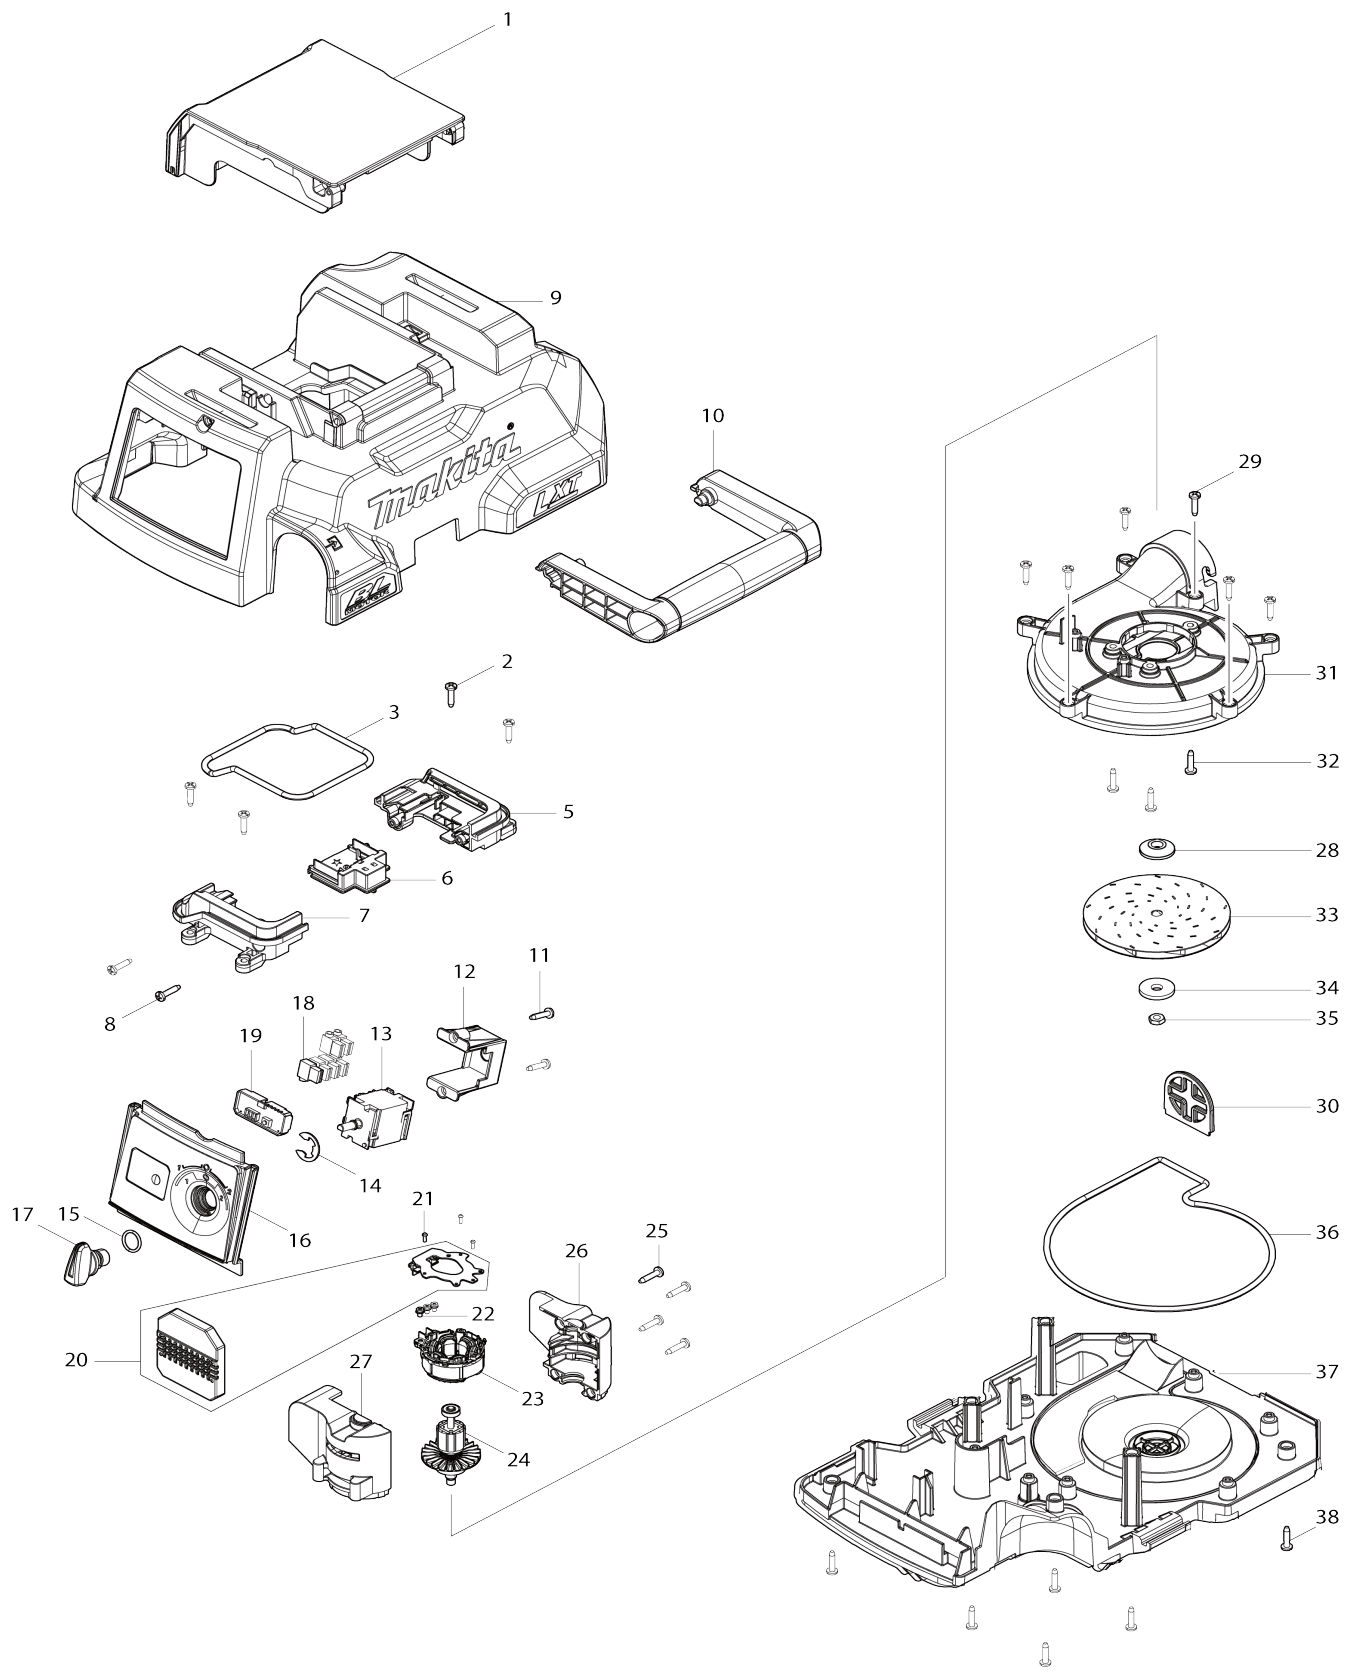

Model No.DVC750L DC PORTABLE VACUUM CLEANER

Model No.DVC750L DC PORTABLE VACUUM CLEANER

Model No.DVC750L DC PORTABLE VACUUM CLEANER

Item No.	Parts No.	Description	Interchangeability	Q'ty	New/Old	Note1	Note2
001	140G64-5	BATTERY COVER COMPLETE		1			
C10	891978-6	CAUTION LABEL		1			
002	266326-2	TAPPING SCREW 4X18		4			
003	422368-8	SEAL RING E		1			
004	855A83-9	DVC750L SERIAL NO. LABEL		1			
005	183K69-6	TERMINAL CASE SET		1			
D10		INC. 7					
006	644809-6	TERMINAL		1			
007	183K69-6	TERMINAL CASE SET		1			
D10		INC. 5					
008	266326-2	TAPPING SCREW 4X18		2			
009	140G02-7	TOP COVER COMPLETE		1			
010	458886-0	HANDLE		1			
011	266326-2	TAPPING SCREW 4X18		2			
012	451343-7	SWITCH HOLDER		1			
013	651382-9	SWITCH 1703.4702		1			
014	961062-2	STOP RING E-12		1			
015	213176-6	O RING 14		1			
016	140G01-9	SWITCH BASE COMPLETE		1			
C10	818F81-4	INDICATION LABEL		1			
017	457857-4	SWITCH LEVER		1			
018	686023-8	RECEPTACLE SLEEVE		6			
019	620A05-6	INDICATOR CIRCUIT		1			
020	620A06-4	CONTROLLER		1			
021	266490-9	TAPPING SCREW PT 2X6		3			
022	652069-6	FLAT HEAD SCREW M3X6		3			
023	629385-1	STATOR		1			
024	619540-3	ROTOR		1	*		
024-1	619540-3	ROTOR	O	1	*		
024-2	619540-3	ROTOR	O	1			
025	266326-2	TAPPING SCREW 4X18		4			
026	183K70-1	MOTOR HOUSING SET		1			
D10		INC. 27					
027	183K70-1	MOTOR HOUSING SET		1			
D10		INC. 26					
028	313062-2	FLANGE		1			
029	266326-2	TAPPING SCREW 4X18		6			
030	458973-5	FAN COVER GUARD		1	*		
031	458883-6	FAN COVER		1	*		
031-1	413X49-9	FAN COVER	S	1			
032	266326-2	TAPPING SCREW 4X18		3			
033	240178-9	FAN 104		1			
034	253752-4	FLAT WASHER 8		1			
035	931303-0	HEX. NUT M6		1	*		
035-1	252268-6	HEX. NUT M6	O	1			
036	422366-2	SEAL RING C		1	*		
037	458881-0	TANK COVER		1	*		