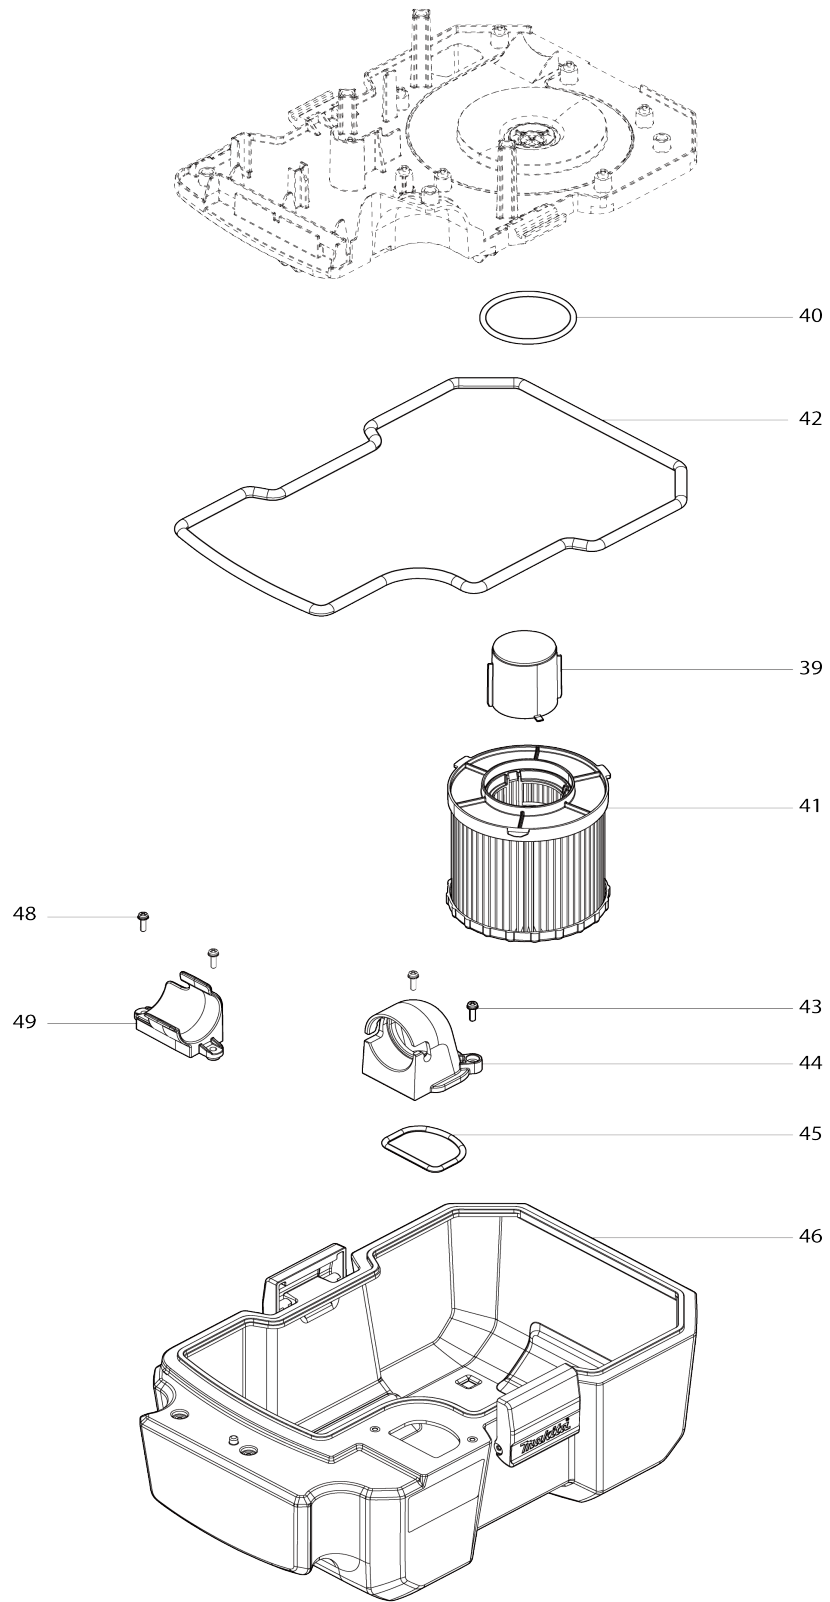

Model No.DVC750L DC PORTABLE VACUUM CLEANER

Model No.DVC750L DC PORTABLE VACUUM CLEANER

Model No.DVC750L DC PORTABLE VACUUM CLEANER

Item No.	Parts No.	Description	Interchangeability	Q'ty	New/Old	Note1	Note2
001	140G64-5	BATTERY COVER COMPLETE		1			
C10	891978-6	CAUTION LABEL		1			
002	266326-2	TAPPING SCREW 4X18		4			
003	422368-8	SEAL RING E		1			
004	855A83-9	DVC750L SERIAL NO. LABEL		1			
005	183K69-6	TERMINAL CASE SET		1			
D10		INC. 7					
006	644809-6	TERMINAL		1			
007	183K69-6	TERMINAL CASE SET		1			
D10		INC. 5					
008	266326-2	TAPPING SCREW 4X18		2			
009	140G02-7	TOP COVER COMPLETE		1			
010	458886-0	HANDLE		1			
011	266326-2	TAPPING SCREW 4X18		2			
012	451343-7	SWITCH HOLDER		1			
013	651382-9	SWITCH 1703.4702		1			
014	961062-2	STOP RING E-12		1			
015	213176-6	O RING 14		1			
016	140G01-9	SWITCH BASE COMPLETE		1			
C10	818F81-4	INDICATION LABEL		1			
017	457857-4	SWITCH LEVER		1			
018	686023-8	RECEPTACLE SLEEVE		6			
019	620A05-6	INDICATOR CIRCUIT		1			
020	620A06-4	CONTROLLER		1			
021	266490-9	TAPPING SCREW PT 2X6		3			
022	652069-6	FLAT HEAD SCREW M3X6		3			
023	629385-1	STATOR		1			
024	619540-3	ROTOR		1	*		
024-1	619540-3	ROTOR	O	1	*		
024-2	619540-3	ROTOR	O	1			
025	266326-2	TAPPING SCREW 4X18		4			
026	183K70-1	MOTOR HOUSING SET		1			
D10		INC. 27					
027	183K70-1	MOTOR HOUSING SET		1			
D10		INC. 26					
028	313062-2	FLANGE		1			
029	266326-2	TAPPING SCREW 4X18		6			
030	458973-5	FAN COVER GUARD		1	*		
031	458883-6	FAN COVER		1	*		
031-1	413X49-9	FAN COVER	S	1			
032	266326-2	TAPPING SCREW 4X18		3			
033	240178-9	FAN 104		1			
034	253752-4	FLAT WASHER 8		1			
035	931303-0	HEX. NUT M6		1	*		
035-1	252268-6	HEX. NUT M6	O	1			
036	422366-2	SEAL RING C		1	*		
037	458881-0	TANK COVER		1	*		