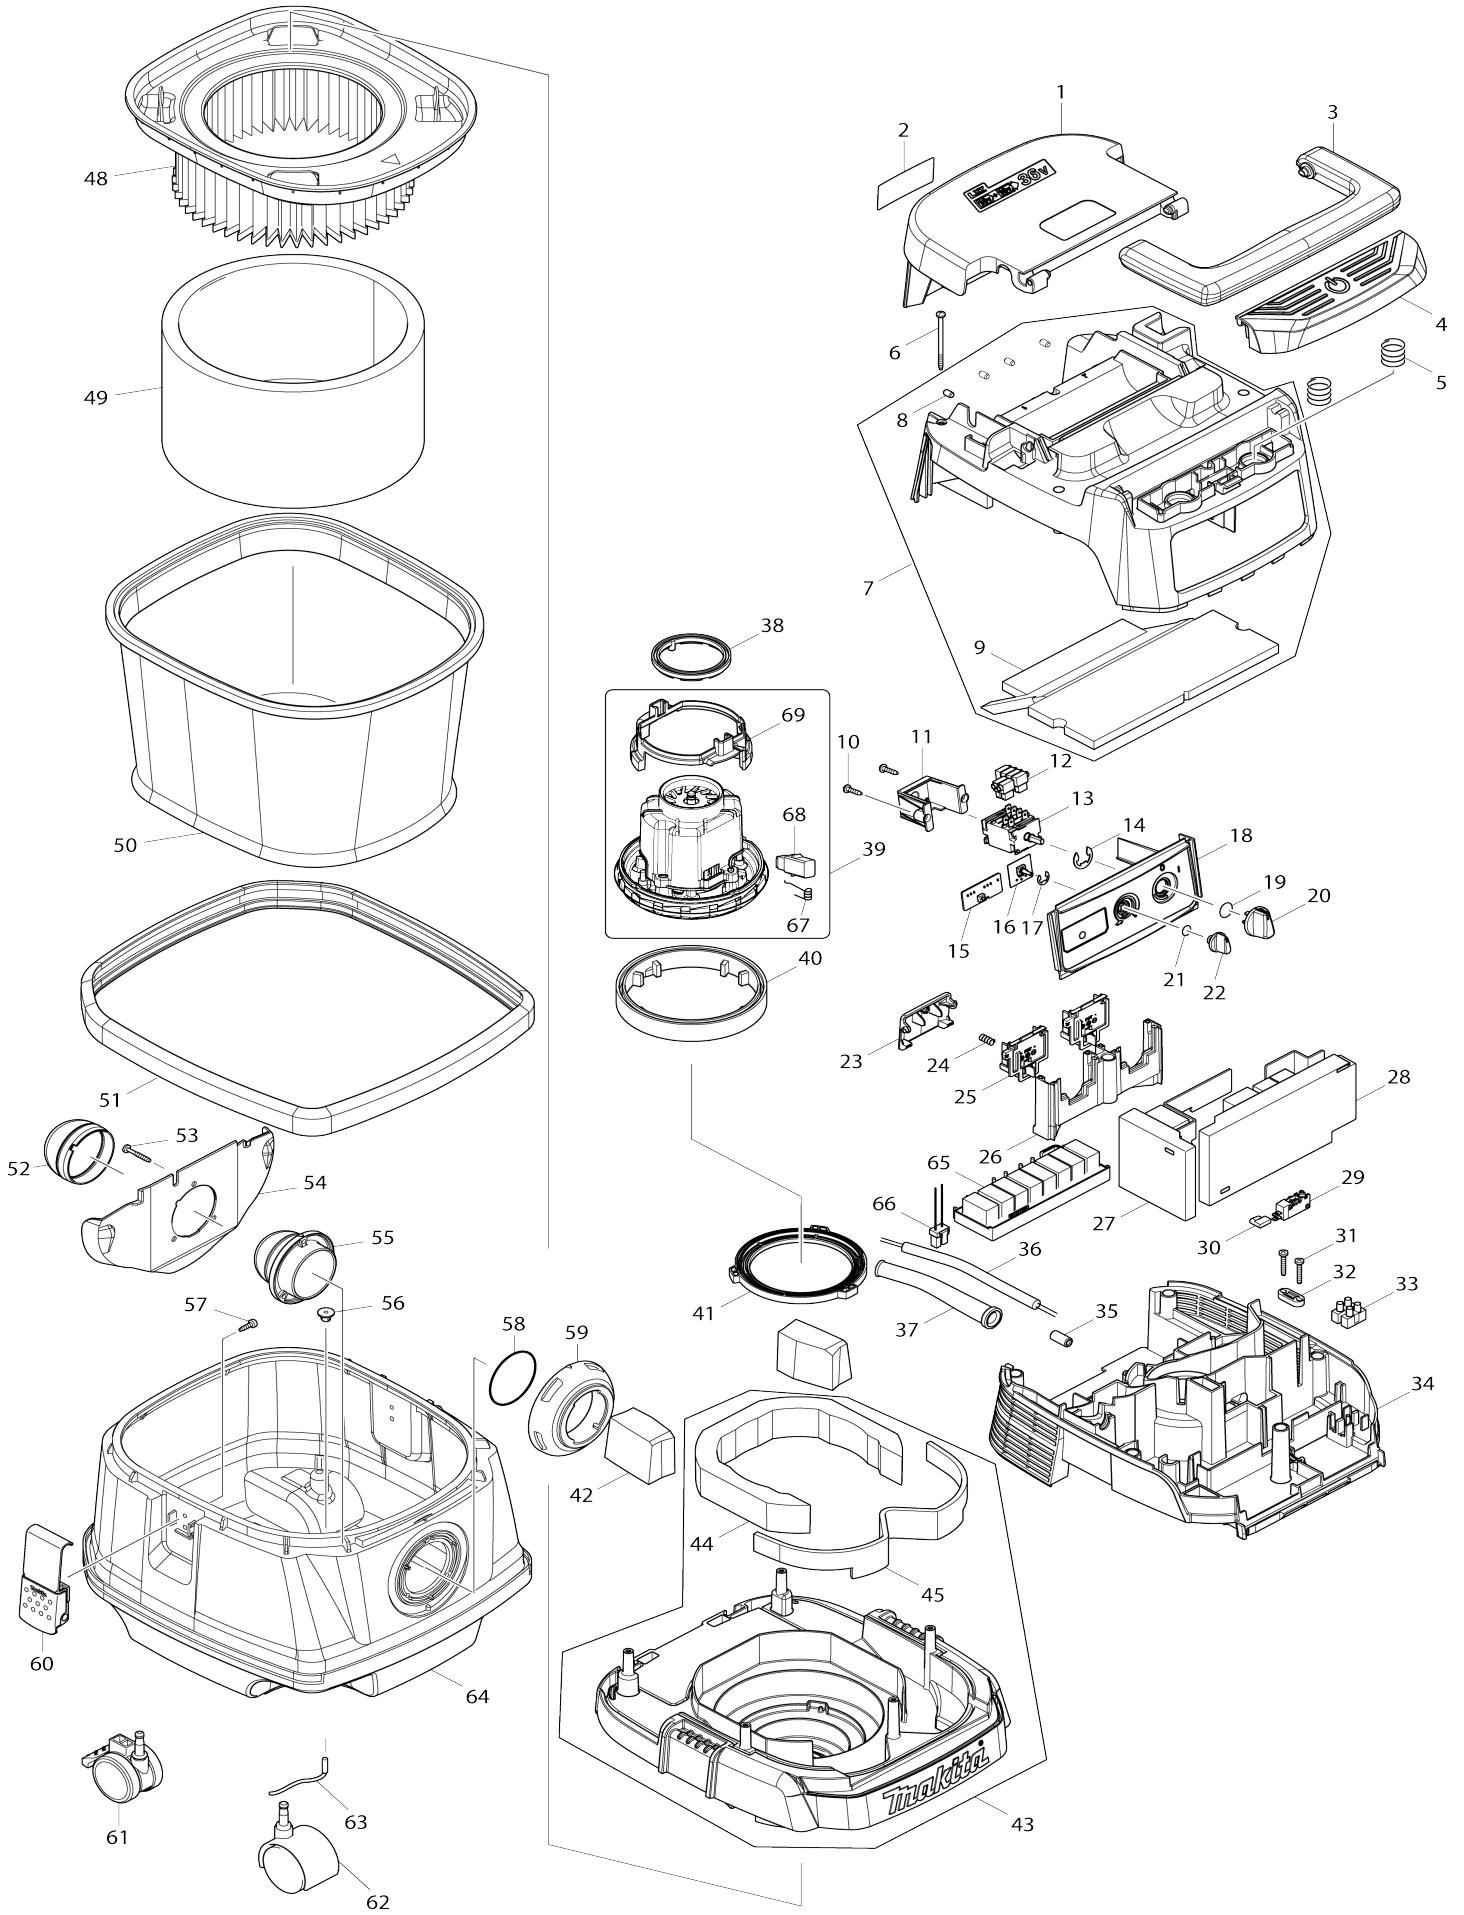

# Model No. DVC861L AC AND DC VACUUM CLEANER

Model No.DVC861L AC AND DC VACUUM CLEANER

Item No.	Parts No.	Description	Interchangability	Q'ty	New/Old	Note1	Note2
001	143174-5	BATTERY COVER COMPLETE		1	*		
001-1	144486-9	BATTERY COVER COMPLETE	<	1			
002	851W61-9	DVC861L NAME PLATE		1			
003	455734-4	GRIP		1			
004	455730-2	SWITCH BUTTON		1	*		
004-1	459262-1	SWITCH BUTTON	<	1			
005	234273-5	COMPRESSION SPRING 20		2			
006	266340-8	TAPPING SCREW 4X65		6			
007	143173-7	COWLING COMPLETE		1			
D10		INC. 8,9					
008	263005-3	RUBBER PIN 6		4			
009	424688-6	TOP DAMPER		1			
010	266326-2	TAPPING SCREW 4X18		2			
011	451343-7	SWITCH HOLDER		1			
012	686023-8	RECEPTACLE SLEEVE		6			
013	650745-6	SWITCH		1			
014	961062-2	STOP RING E-12		1			
015	620394-3	LED CIRCUIT		1			
016	631922-9	SUB CONTROLLER		1			
017	961013-5	STOP RING E-7		1			
018	143176-1	SWITCH BASE COMPLETE		1			
019	213176-6	O RING 14		1			
020	455733-6	SWITCH LEVER		1			
021	213054-0	O RING 9		1			
022	451344-5	SWITCH DIAL		1			
023	455728-9	BATTERY COVER HOOK		1			
024	231240-1	COMPRESSION SPRING 7		1			
025	644808-8	TERMINAL		2			
026	455729-7	TERMINAL BASE		1			
027	620406-2	CONTROLLER B		1			
028	620392-7	CONTROLLER A		1			
029	651910-0	SWITCH D2VW-01-3HS		1			
030	686039-3	RECEPTACLE SLEEVE		2			
031	266374-1	TAPPING SCREW 4X25		2			
032	687123-7	STRAIN RELIEF		1			
033	654561-8	TERMINAL BLOCK		1			
034	455726-3	SEPARATER		1			
035	688161-2	LINE FILTER		2	*		
035-1	688163-8	LINE FILTER	S	1			
036	666899-9	POWER SUPPLY CORD 1.0-2-0.55		1			
037	682584-6	CORD GUARD		1			
038	424685-2	RUBBER RING 60		1			
039	629156-6	MOTOR ASSEMBLY		1			
D10		INC. 67-69					
040	424686-0	RUBBER RING 120		1			
041	424687-8	SUPPORT RING		1			
042	424690-9	REAR BLOCK FILTER		2			