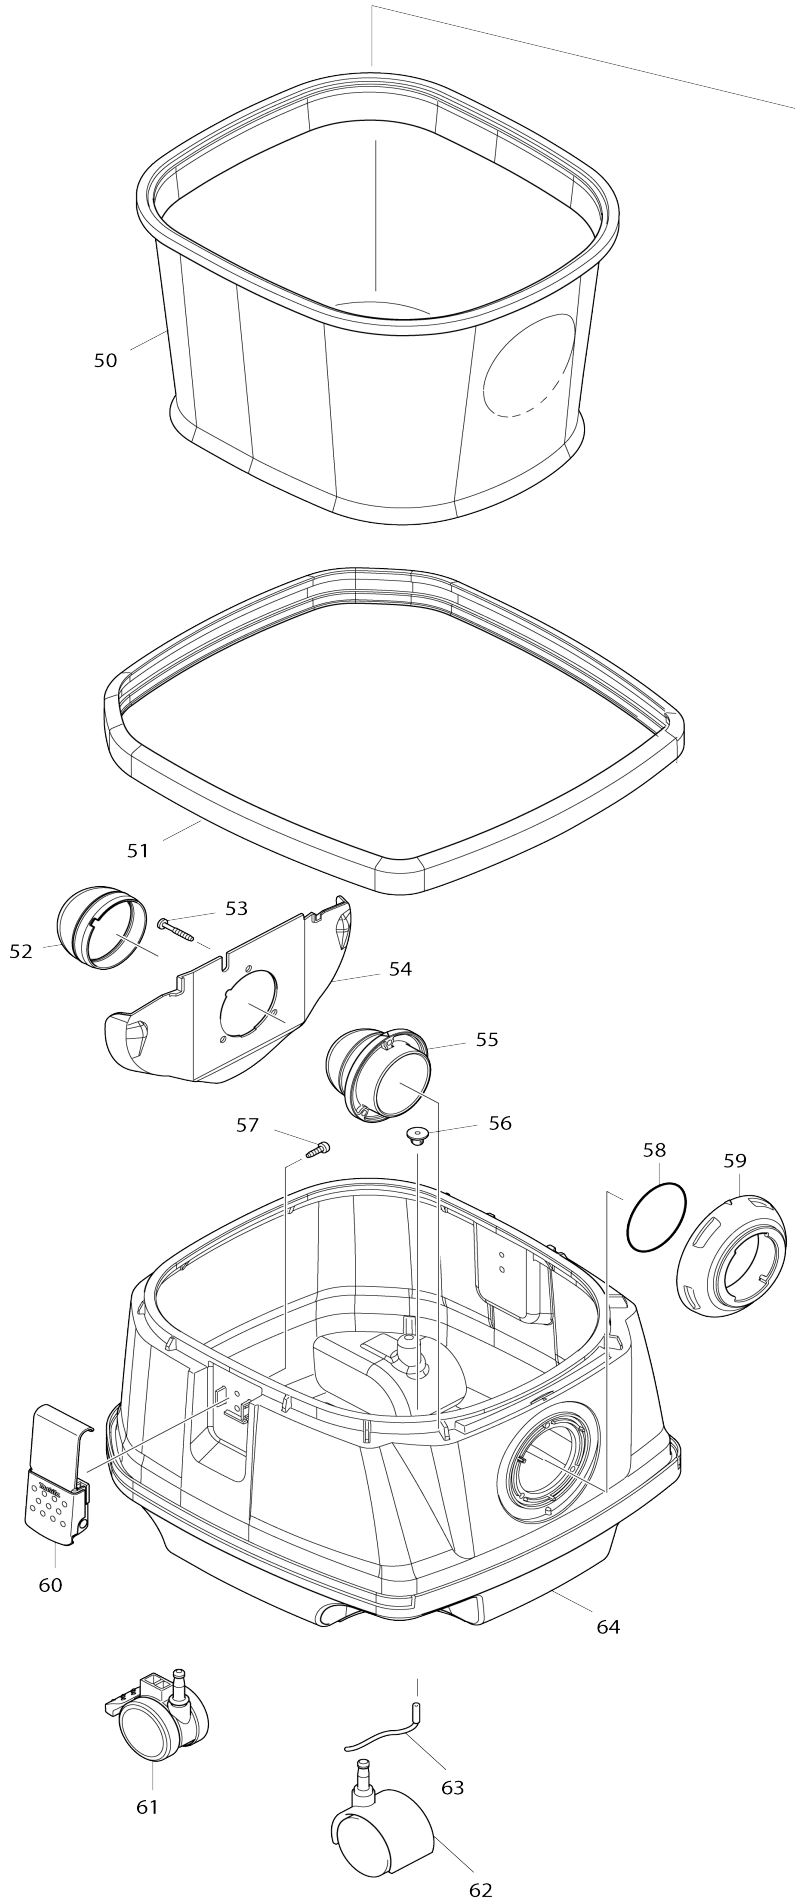

Model No. DVC862L CORDLESS VACUUM CLEANER

Model No. DVC862L CORDLESS VACUUM CLEANER

Model No.DVC862L CORDLESS VACUUM CLEANER

Item No.	Parts No.	Description	Interchangability	Q'ty	New/Old	Note1	Note2
001	143174-5	BATTERY COVER COMPLETE		1			
C10	891977-8	CAUTION LABEL		1			
002	853B24-5	DVC862L NAME PLATE		1			
003	455734-4	GRIP		1			
004	455730-2	SWITCH BUTTON		1	*		
004-1	459262-1	SWITCH BUTTON	<	1			
005	234273-5	COMPRESSION SPRING 20		2			
006	266340-8	TAPPING SCREW 4X65		6			
007	144409-7	COWLING COMPLETE		1			
D10		INC. 8,9					
008	263005-3	RUBBER PIN 6		4			
009	424688-6	TOP DAMPER		1			
010	266326-2	TAPPING SCREW 4X18		2			
011	451343-7	SWITCH HOLDER		1			
012	686023-8	RECEPTACLE SLEEVE		4			
013	650622-2	SWITCH		1			
014	961062-2	STOP RING E-12		1			
015	620649-6	LED CIRCUIT		1			
016	631922-9	SUB CONTROLLER		1			
017	961013-5	STOP RING E-7		1			
018	144479-6	SWITCH BASE COMPLETE		1			
019	213176-6	O RING 14		1			
020	455733-6	SWITCH LEVER		1			
021	213054-0	O RING 9		1			
022	451344-5	SWITCH DIAL		1			
023	455728-9	BATTERY COVER HOOK		1			
024	231240-1	COMPRESSION SPRING 7		1			
025	644808-8	TERMINAL		2			
026	455729-7	TERMINAL BASE		1			
027	620639-9	CONTROLLER		1			
028	457609-3	CONTROLLER HOLDER		1			
029	651910-0	SWITCH D2VW-01-3HS		1			
030	686039-3	RECEPTACLE SLEEVE		1			
031	424981-8	SPACER		1			
032	424980-0	CAP		1			
033	931303-0	HEX. NUT M6		1	*		
033-1	252268-6	HEX. NUT M6	O	1			
034	455726-3	SEPARATER		1			
035	253752-4	FLAT WASHER 8		1			
036	240178-9	FAN 104		1			
037	313062-2	FLANGE		1			
038	424685-2	RUBBER RING 60		1			
039	123974-9	MOTOR ASSEMBLY		1			
D10		INC. 66-76					
040	424686-0	RUBBER RING 120		1			
041	424687-8	SUPPORT RING		1			
042	424690-9	REAR BLOCK FILTER		2			