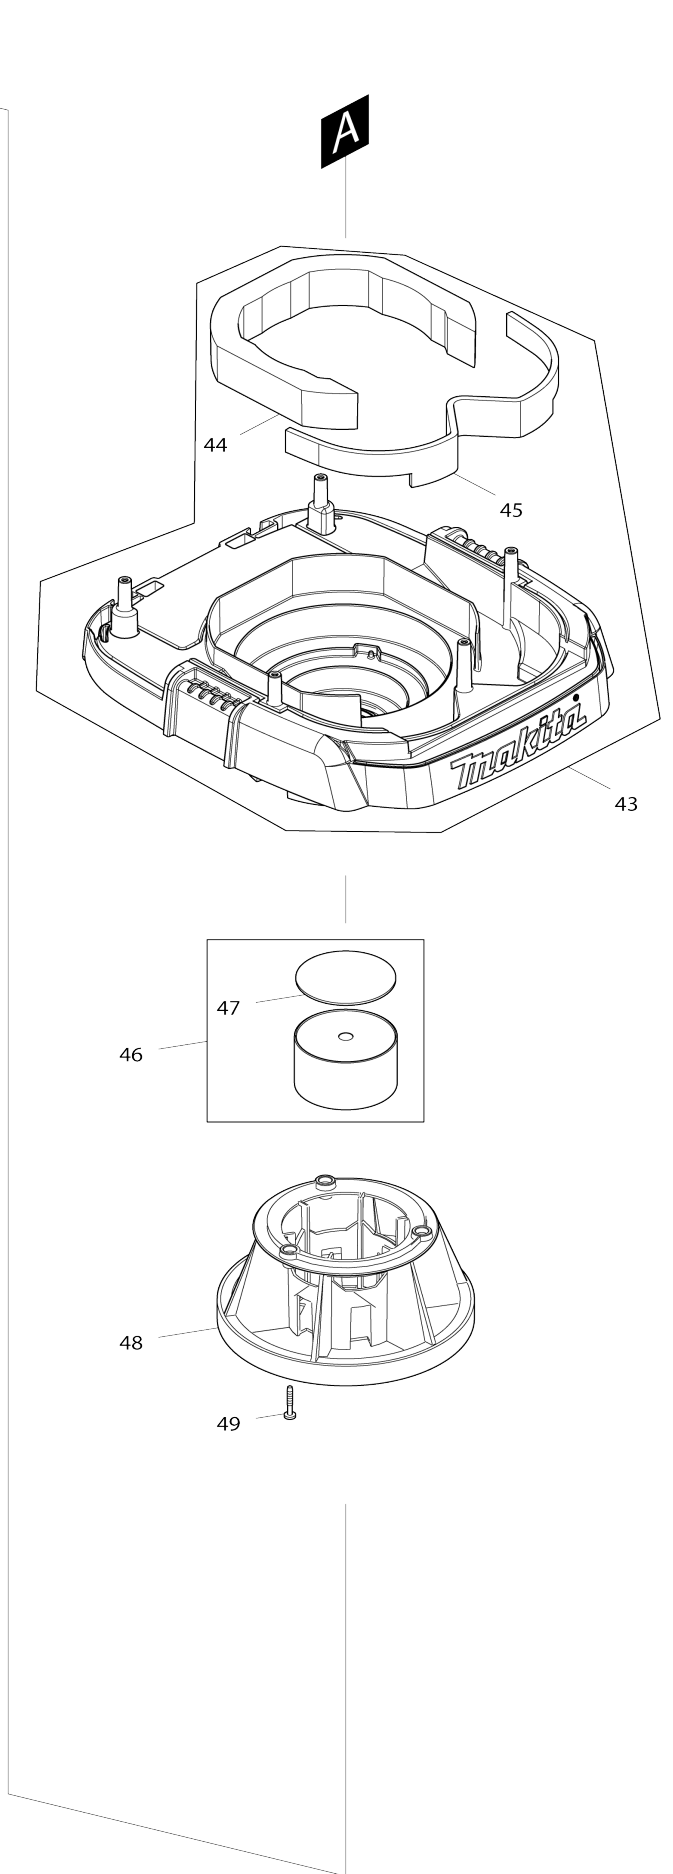

Model No. DVC862L CORDLESS VACUUM CLEANER

Model No. DVC862L CORDLESS VACUUM CLEANER

Model No.DVC862L CORDLESS VACUUM CLEANER

Item No.	Parts No.	Description	Interchangability	Q'ty	New/Old	Note1	Note2
001	143174-5	BATTERY COVER COMPLETE		1			
C10	891977-8	CAUTION LABEL		1			
002	853B24-5	DVC862L NAME PLATE		1			
003	455734-4	GRIP		1			
004	455730-2	SWITCH BUTTON		1	*		
004-1	459262-1	SWITCH BUTTON	<	1			
005	234273-5	COMPRESSION SPRING 20		2			
006	266340-8	TAPPING SCREW 4X65		6			
007	144409-7	COWLING COMPLETE		1			
D10		INC. 8,9					
008	263005-3	RUBBER PIN 6		4			
009	424688-6	TOP DAMPER		1			
010	266326-2	TAPPING SCREW 4X18		2			
011	451343-7	SWITCH HOLDER		1			
012	686023-8	RECEPTACLE SLEEVE		4			
013	650622-2	SWITCH		1			
014	961062-2	STOP RING E-12		1			
015	620649-6	LED CIRCUIT		1			
016	631922-9	SUB CONTROLLER		1			
017	961013-5	STOP RING E-7		1			
018	144479-6	SWITCH BASE COMPLETE		1			
019	213176-6	O RING 14		1			
020	455733-6	SWITCH LEVER		1			
021	213054-0	O RING 9		1			
022	451344-5	SWITCH DIAL		1			
023	455728-9	BATTERY COVER HOOK		1			
024	231240-1	COMPRESSION SPRING 7		1			
025	644808-8	TERMINAL		2			
026	455729-7	TERMINAL BASE		1			
027	620639-9	CONTROLLER		1			
028	457609-3	CONTROLLER HOLDER		1			
029	651910-0	SWITCH D2VW-01-3HS		1			
030	686039-3	RECEPTACLE SLEEVE		1			
031	424981-8	SPACER		1			
032	424980-0	CAP		1			
033	931303-0	HEX. NUT M6		1	*		
033-1	252268-6	HEX. NUT M6	O	1			
034	455726-3	SEPARATER		1			
035	253752-4	FLAT WASHER 8		1			
036	240178-9	FAN 104		1			
037	313062-2	FLANGE		1			
038	424685-2	RUBBER RING 60		1			
039	123974-9	MOTOR ASSEMBLY		1			
D10		INC. 66-76					
040	424686-0	RUBBER RING 120		1			
041	424687-8	SUPPORT RING		1			
042	424690-9	REAR BLOCK FILTER		2			