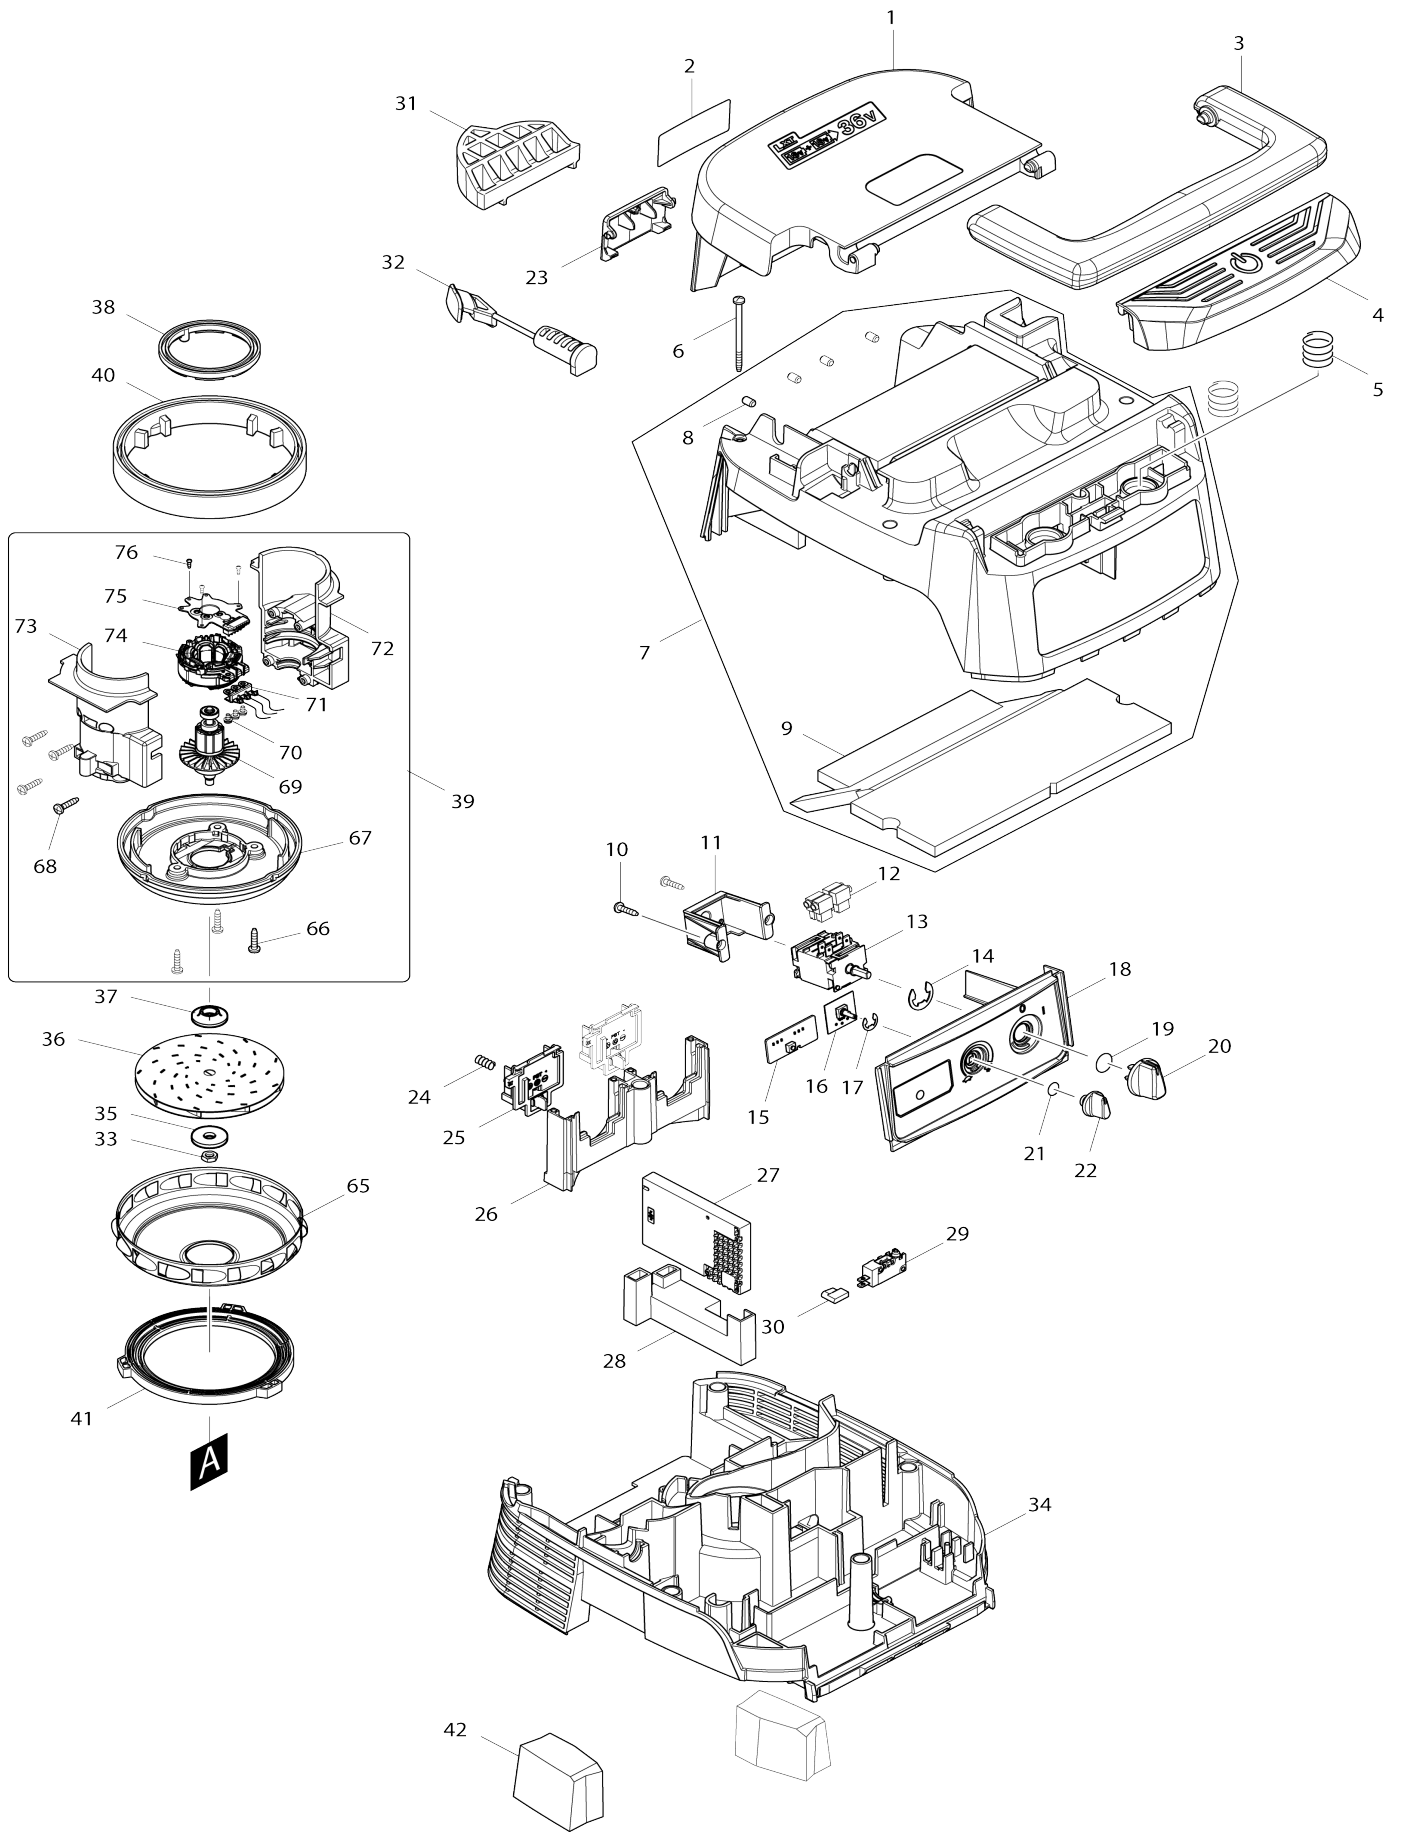

Model No. DVC862L CORDLESS VACUUM CLEANER

Model No. DVC862L CORDLESS VACUUM CLEANER

Model No.DVC862L CORDLESS VACUUM CLEANER

Item No.	Parts No.	Description	Interchangability	Q'ty	New/Old	Note1	Note2
001	143174-5	BATTERY COVER COMPLETE		1			
C10	891977-8	CAUTION LABEL		1			
002	853B24-5	DVC862L NAME PLATE		1			
003	455734-4	GRIP		1			
004	455730-2	SWITCH BUTTON		1	*		
004-1	459262-1	SWITCH BUTTON	<	1			
005	234273-5	COMPRESSION SPRING 20		2			
006	266340-8	TAPPING SCREW 4X65		6			
007	144409-7	COWLING COMPLETE		1			
D10		INC. 8,9					
008	263005-3	RUBBER PIN 6		4			
009	424688-6	TOP DAMPER		1			
010	266326-2	TAPPING SCREW 4X18		2			
011	451343-7	SWITCH HOLDER		1			
012	686023-8	RECEPTACLE SLEEVE		4			
013	650622-2	SWITCH		1			
014	961062-2	STOP RING E-12		1			
015	620649-6	LED CIRCUIT		1			
016	631922-9	SUB CONTROLLER		1			
017	961013-5	STOP RING E-7		1			
018	144479-6	SWITCH BASE COMPLETE		1			
019	213176-6	O RING 14		1			
020	455733-6	SWITCH LEVER		1			
021	213054-0	O RING 9		1			
022	451344-5	SWITCH DIAL		1			
023	455728-9	BATTERY COVER HOOK		1			
024	231240-1	COMPRESSION SPRING 7		1			
025	644808-8	TERMINAL		2			
026	455729-7	TERMINAL BASE		1			
027	620639-9	CONTROLLER		1			
028	457609-3	CONTROLLER HOLDER		1			
029	651910-0	SWITCH D2VW-01-3HS		1			
030	686039-3	RECEPTACLE SLEEVE		1			
031	424981-8	SPACER		1			
032	424980-0	CAP		1			
033	931303-0	HEX. NUT M6		1	*		
033-1	252268-6	HEX. NUT M6	O	1			
034	455726-3	SEPARATER		1			
035	253752-4	FLAT WASHER 8		1			
036	240178-9	FAN 104		1			
037	313062-2	FLANGE		1			
038	424685-2	RUBBER RING 60		1			
039	123974-9	MOTOR ASSEMBLY		1			
D10		INC. 66-76					
040	424686-0	RUBBER RING 120		1			
041	424687-8	SUPPORT RING		1			
042	424690-9	REAR BLOCK FILTER		2			