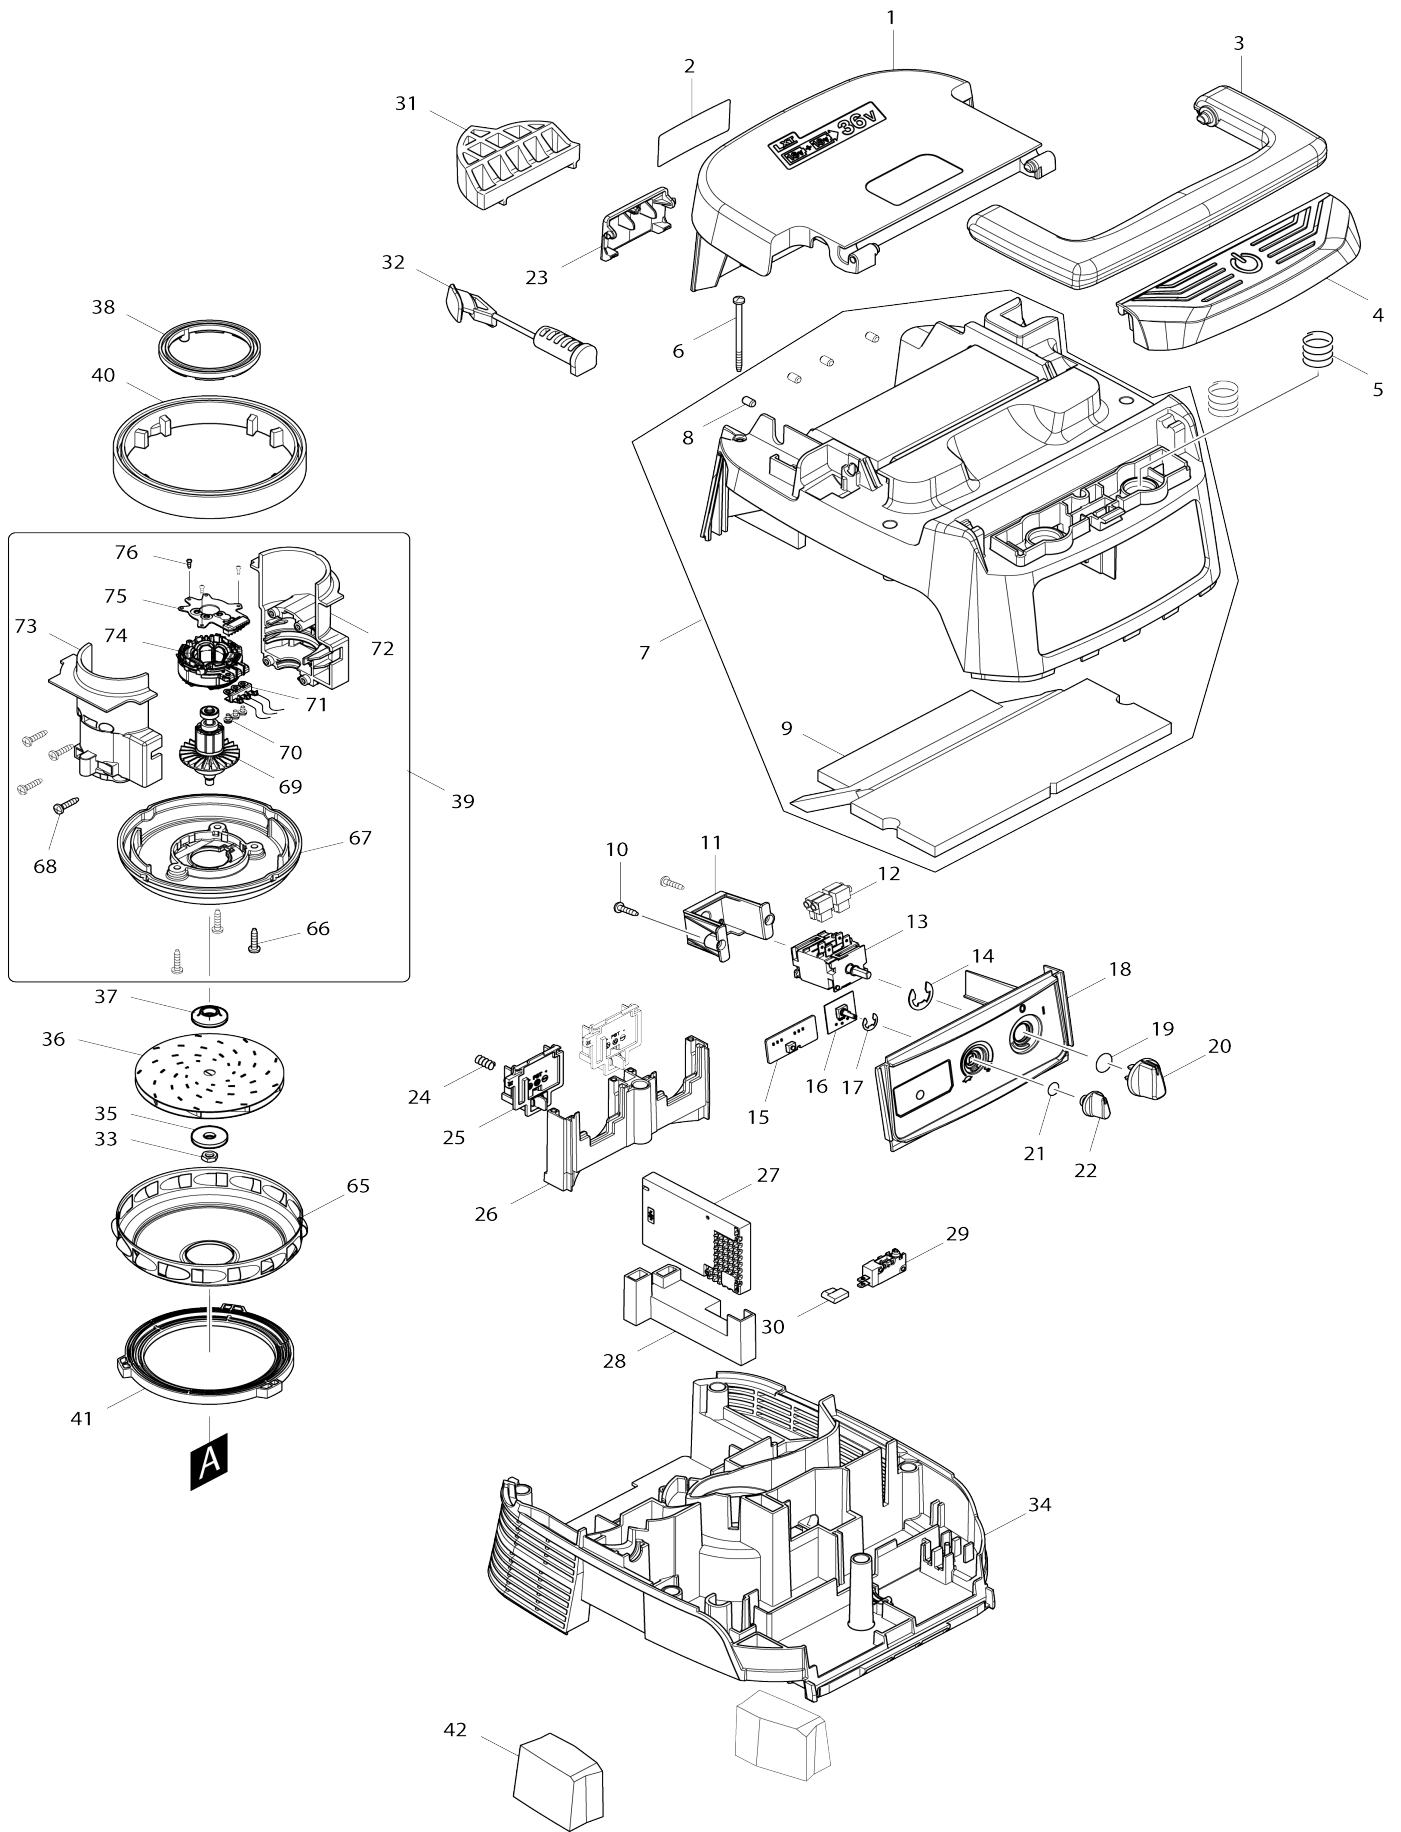

Model No. DVC863L CORDLESS VACUUM CLEANER

Model No. DVC863L CORDLESS VACUUM CLEANER

Model No.DVC863L CORDLESS VACUUM CLEANER

Item No.	Parts No.	Description	Interchangability	Q'ty	New/Old	Note1	Note2
001	144486-9	BATTERY COVER COMPLETE		1			
C10	891977-8	CAUTION LABEL		1			
002	853B29-5	DVC863L NAME PLATE		1			
003	455734-4	GRIP		1			
004	455730-2	SWITCH BUTTON		1	*		
004-1	459262-1	SWITCH BUTTON	<	1			
005	234273-5	COMPRESSION SPRING 20		2			
006	266340-8	TAPPING SCREW 4X65		6			
007	144409-7	COWLING COMPLETE		1			
D10		INC. 8,9					
008	263005-3	RUBBER PIN 6		4			
009	424688-6	TOP DAMPER		1			
010	266326-2	TAPPING SCREW 4X18		2			
011	451343-7	SWITCH HOLDER		1			
012	686023-8	RECEPTACLE SLEEVE		4			
013	650622-2	SWITCH		1			
014	961062-2	STOP RING E-12		1			
015	620649-6	LED CIRCUIT		1			
016	631922-9	SUB CONTROLLER		1			
017	961013-5	STOP RING E-7		1			
018	144479-6	SWITCH BASE COMPLETE		1			
019	213176-6	O RING 14		1			
020	455733-6	SWITCH LEVER		1			
021	213054-0	O RING 9		1			
022	451344-5	SWITCH DIAL		1			
023	455728-9	BATTERY COVER HOOK		1			
024	231240-1	COMPRESSION SPRING 7		1			
025	644808-8	TERMINAL		2			
026	455729-7	TERMINAL BASE		1			
027	620639-9	CONTROLLER		1			
028	457609-3	CONTROLLER HOLDER		1			
029	651910-0	SWITCH D2VW-01-3HS		1			
030	686039-3	RECEPTACLE SLEEVE		1			
031	424981-8	SPACER		1			
032	424980-0	CAP		1			
033	931303-0	HEX. NUT M6		1	*		
033-1	252268-6	HEX. NUT M6	O	1			
034	455726-3	SEPARATER		1			
035	253752-4	FLAT WASHER 8		1			
036	240178-9	FAN 104		1			
037	313062-2	FLANGE		1			
038	424685-2	RUBBER RING 60		1			
039	123974-9	MOTOR ASSEMBLY		1			
D10		INC. 66-76					
040	424686-0	RUBBER RING 120		1			
041	424687-8	SUPPORT RING		1			
042	424690-9	REAR BLOCK FILTER		2			