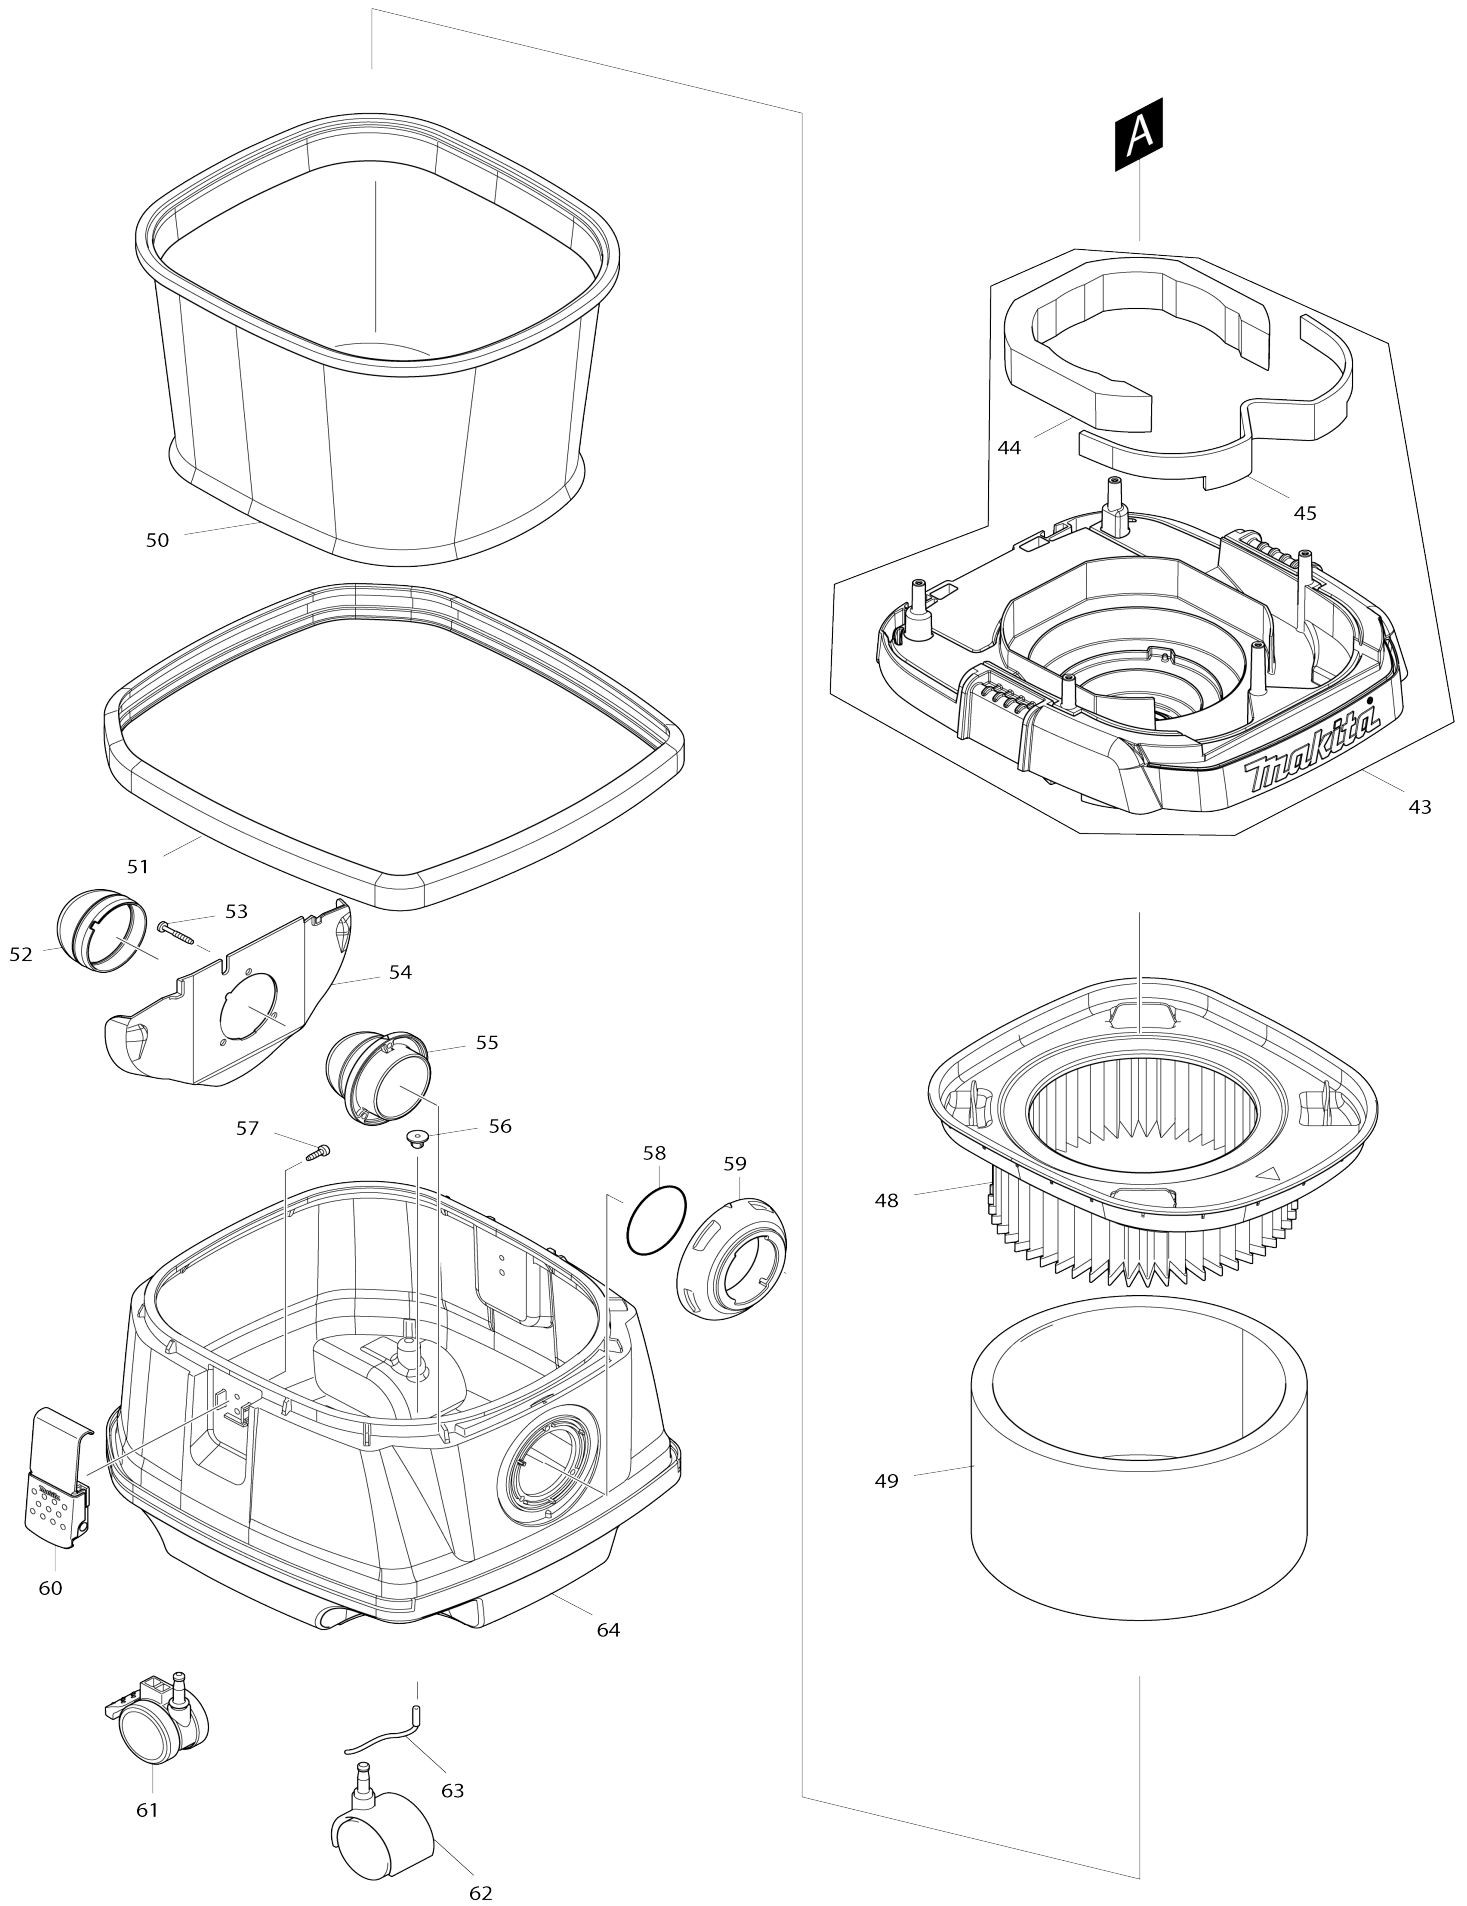

Model No. DVC863L CORDLESS VACUUM CLEANER

Model No. DVC863L CORDLESS VACUUM CLEANER

Model No.DVC863L CORDLESS VACUUM CLEANER

Item No.	Parts No.	Description	Interchangability	Q'ty	New/Old	Note1	Note2
001	144486-9	BATTERY COVER COMPLETE		1			
C10	891977-8	CAUTION LABEL		1			
002	853B29-5	DVC863L NAME PLATE		1			
003	455734-4	GRIP		1			
004	455730-2	SWITCH BUTTON		1	*		
004-1	459262-1	SWITCH BUTTON	<	1			
005	234273-5	COMPRESSION SPRING 20		2			
006	266340-8	TAPPING SCREW 4X65		6			
007	144409-7	COWLING COMPLETE		1			
D10		INC. 8,9					
008	263005-3	RUBBER PIN 6		4			
009	424688-6	TOP DAMPER		1			
010	266326-2	TAPPING SCREW 4X18		2			
011	451343-7	SWITCH HOLDER		1			
012	686023-8	RECEPTACLE SLEEVE		4			
013	650622-2	SWITCH		1			
014	961062-2	STOP RING E-12		1			
015	620649-6	LED CIRCUIT		1			
016	631922-9	SUB CONTROLLER		1			
017	961013-5	STOP RING E-7		1			
018	144479-6	SWITCH BASE COMPLETE		1			
019	213176-6	O RING 14		1			
020	455733-6	SWITCH LEVER		1			
021	213054-0	O RING 9		1			
022	451344-5	SWITCH DIAL		1			
023	455728-9	BATTERY COVER HOOK		1			
024	231240-1	COMPRESSION SPRING 7		1			
025	644808-8	TERMINAL		2			
026	455729-7	TERMINAL BASE		1			
027	620639-9	CONTROLLER		1			
028	457609-3	CONTROLLER HOLDER		1			
029	651910-0	SWITCH D2VW-01-3HS		1			
030	686039-3	RECEPTACLE SLEEVE		1			
031	424981-8	SPACER		1			
032	424980-0	CAP		1			
033	931303-0	HEX. NUT M6		1	*		
033-1	252268-6	HEX. NUT M6	O	1			
034	455726-3	SEPARATER		1			
035	253752-4	FLAT WASHER 8		1			
036	240178-9	FAN 104		1			
037	313062-2	FLANGE		1			
038	424685-2	RUBBER RING 60		1			
039	123974-9	MOTOR ASSEMBLY		1			
D10		INC. 66-76					
040	424686-0	RUBBER RING 120		1			
041	424687-8	SUPPORT RING		1			
042	424690-9	REAR BLOCK FILTER		2			