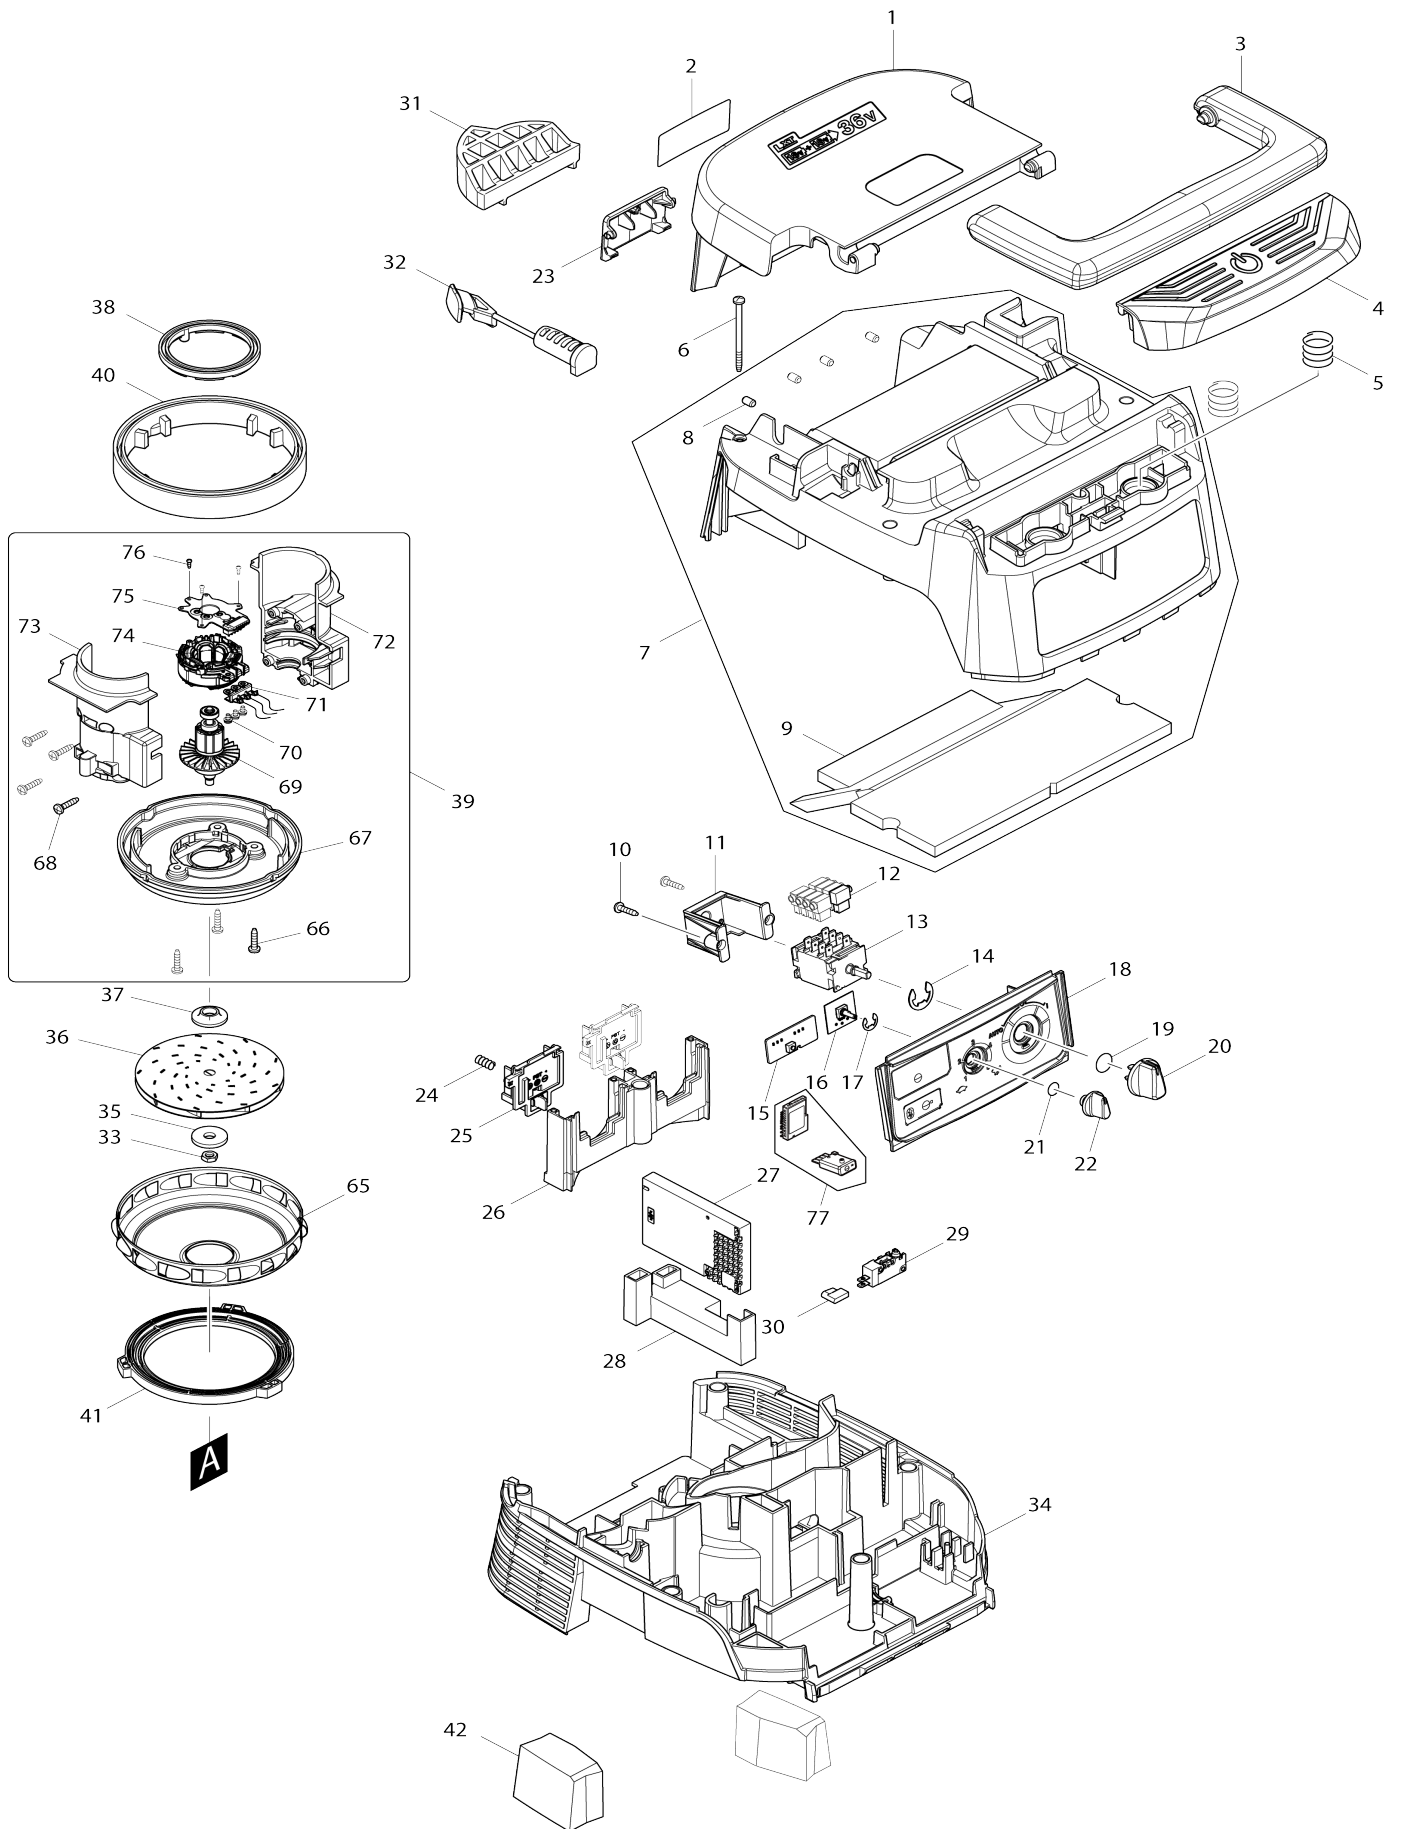

Model No. DVC864L CORDLESS VACUUM CLEANER

Model No. DVC864L CORDLESS VACUUM CLEANER

Model No.DVC864L CORDLESS VACUUM CLEANER

Item No.	Parts No.	Description	Interc hang eabilit y	Q'ty	New/ Old	Note1	Note2
001	144486-9	BATTERY COVER COMPLETE		1			
C10	891977-8	CAUTION LABEL		1			
002	853U58-2	DVC864L NAME PLATE		1			
003	455734-4	GRIP		1			
004	455730-2	SWITCH BUTTON		1	*		
004-1	459262-1	SWITCH BUTTON	<	1			
005	234273-5	COMPRESSION SPRING 20		2			
006	266340-8	TAPPING SCREW 4X65		6			
007	144973-8	COWLING COMPLETE		1			
D10		INC. 8,9					
008	263005-3	RUBBER PIN 6		4			
009	424688-6	TOP DAMPER		1			
010	266326-2	TAPPING SCREW 4X18		2			
011	451343-7	SWITCH HOLDER		1			
012	686023-8	RECEPTACLE SLEEVE		8			
013	651098-6	SWITCH 1703.4801		1			
014	961062-2	STOP RING E-12		1			
015	620649-6	LED CIRCUIT		1			
016	631922-9	SUB CONTROLLER		1			
017	961013-5	STOP RING E-7		1			
018	144770-2	SWITCH BASE COMPLETE		1	*		
018-1	140H44-7	SWITCH BASE COMPLETE	<	1			
019	213176-6	O RING 14		1			
020	455733-6	SWITCH LEVER		1			
021	213054-0	O RING 9		1			
022	451344-5	SWITCH DIAL		1			
023	455728-9	BATTERY COVER HOOK		1			
024	231240-1	COMPRESSION SPRING 7		1			
025	644808-8	TERMINAL		2			
026	455729-7	TERMINAL BASE		1			
027	620726-4	CONTROLLER		1			
028	457609-3	CONTROLLER HOLDER		1			
029	651910-0	SWITCH D2VW-01-3HS		1			
030	686039-3	RECEPTACLE SLEEVE		1			
031	424981-8	SPACER		1			
032	424980-0	CAP		1			
033	931303-0	HEX. NUT M6		1	*		
033-1	252268-6	HEX. NUT M6	O	1			
034	455726-3	SEPARATER		1			
035	253752-4	FLAT WASHER 8		1			
036	240178-9	FAN 104		1			
037	313062-2	FLANGE		1			
038	424685-2	RUBBER RING 60		1			
039	123974-9	MOTOR ASSEMBLY		1			
D10		INC. 66-76					
040	424686-0	RUBBER RING 120		1			
041	424687-8	SUPPORT RING		1			