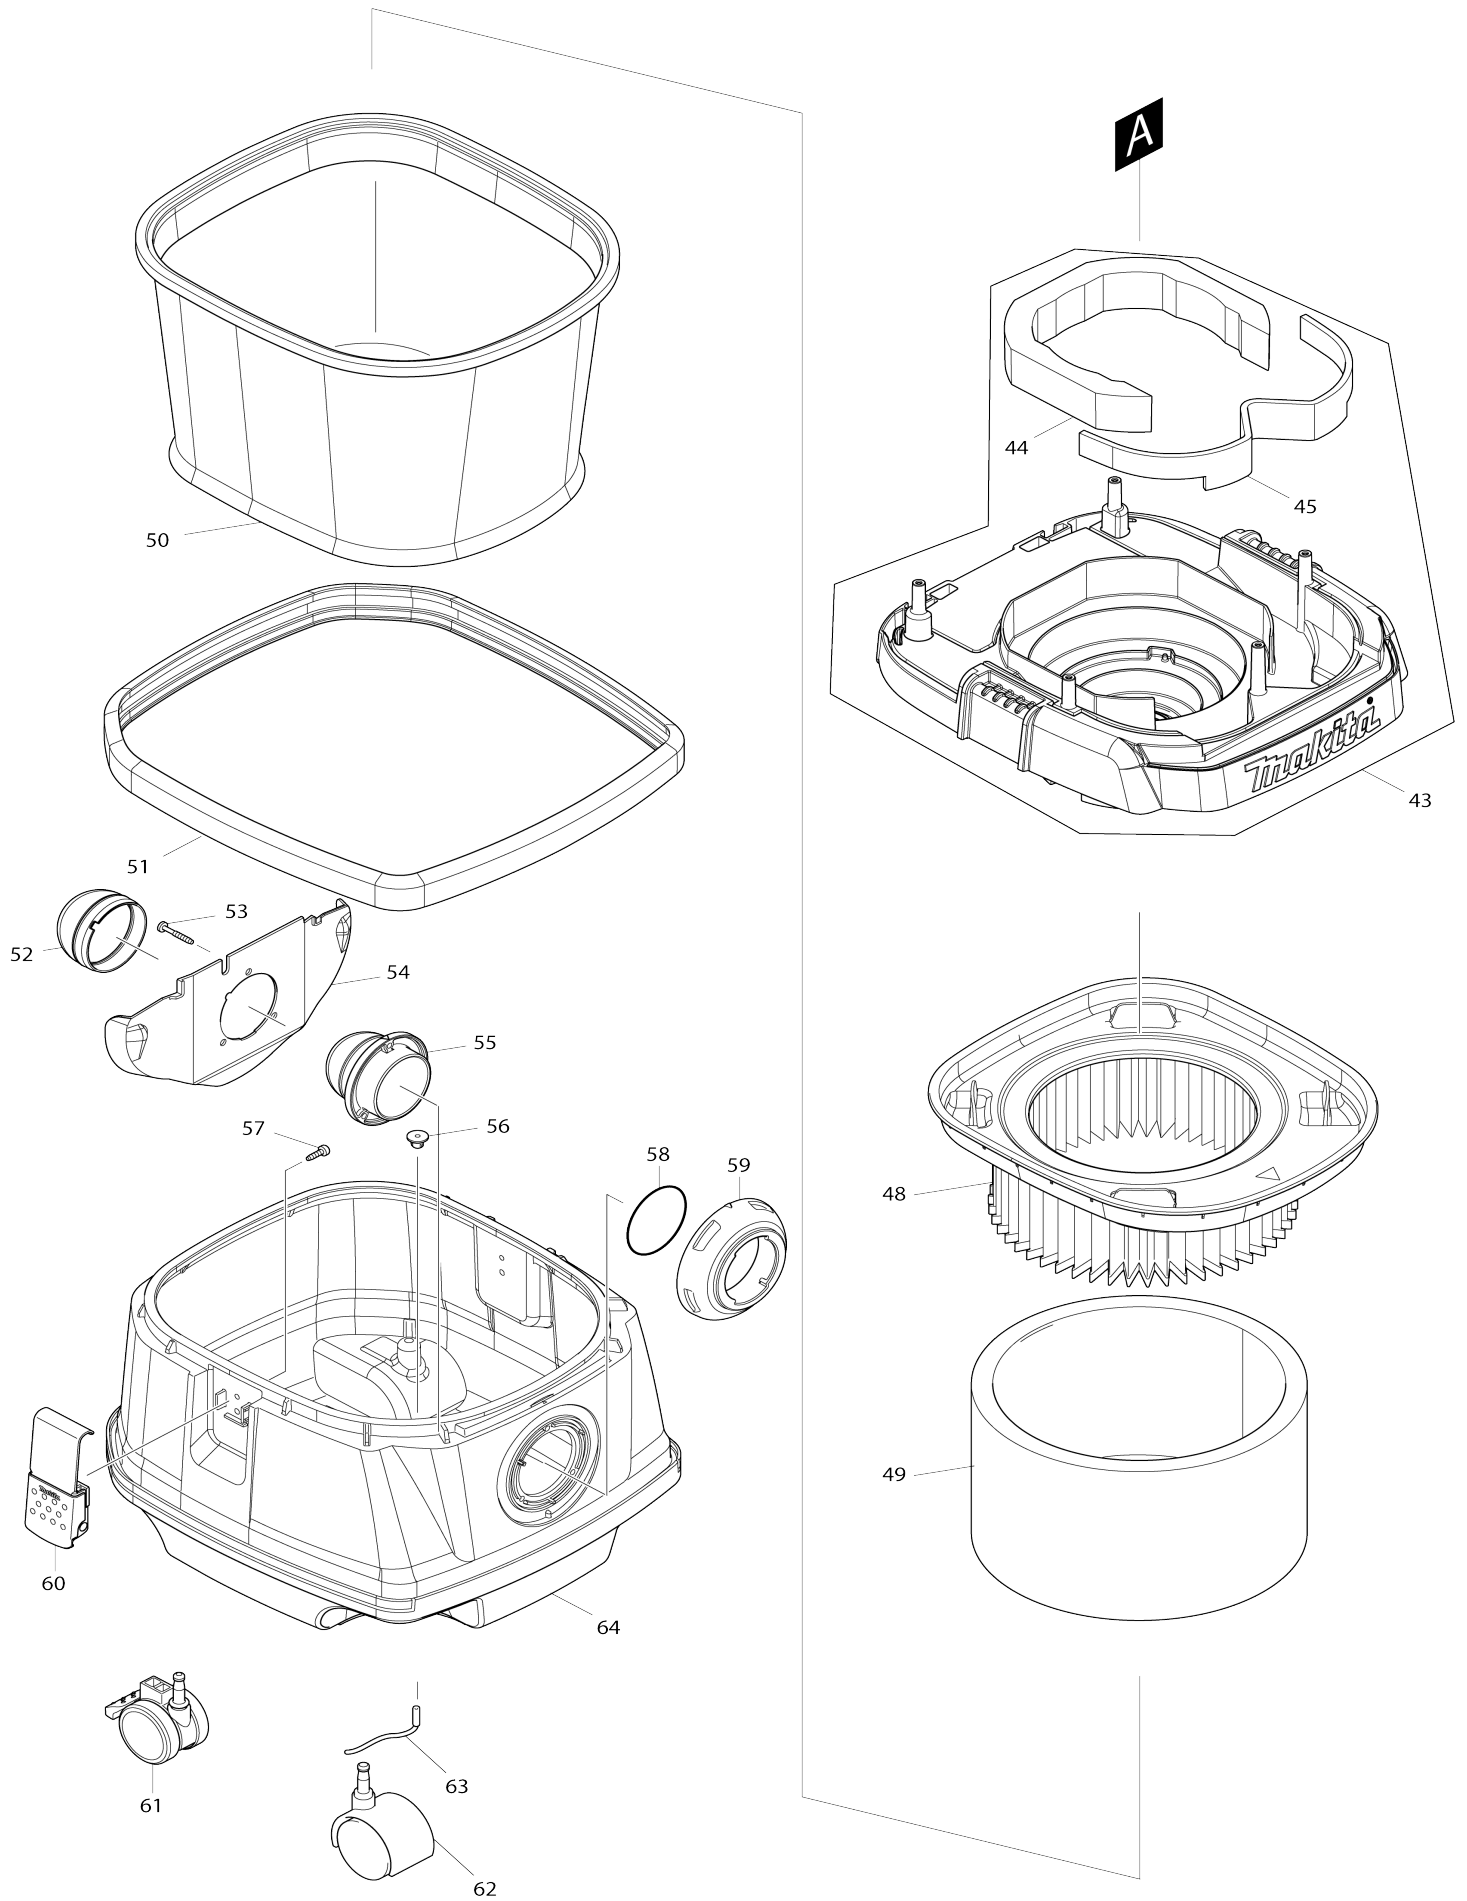

Model No. DVC864L CORDLESS VACUUM CLEANER

Model No. DVC864L CORDLESS VACUUM CLEANER

Model No.DVC864L CORDLESS VACUUM CLEANER

Item No.	Parts No.	Description	Interc hang eabilit y	Q'ty	New/ Old	Note1	Note2
001	144486-9	BATTERY COVER COMPLETE		1			
C10	891977-8	CAUTION LABEL		1			
002	853U58-2	DVC864L NAME PLATE		1			
003	455734-4	GRIP		1			
004	455730-2	SWITCH BUTTON		1	*		
004-1	459262-1	SWITCH BUTTON	<	1			
005	234273-5	COMPRESSION SPRING 20		2			
006	266340-8	TAPPING SCREW 4X65		6			
007	144973-8	COWLING COMPLETE		1			
D10		INC. 8,9					
008	263005-3	RUBBER PIN 6		4			
009	424688-6	TOP DAMPER		1			
010	266326-2	TAPPING SCREW 4X18		2			
011	451343-7	SWITCH HOLDER		1			
012	686023-8	RECEPTACLE SLEEVE		8			
013	651098-6	SWITCH 1703.4801		1			
014	961062-2	STOP RING E-12		1			
015	620649-6	LED CIRCUIT		1			
016	631922-9	SUB CONTROLLER		1			
017	961013-5	STOP RING E-7		1			
018	144770-2	SWITCH BASE COMPLETE		1	*		
018-1	140H44-7	SWITCH BASE COMPLETE	<	1			
019	213176-6	O RING 14		1			
020	455733-6	SWITCH LEVER		1			
021	213054-0	O RING 9		1			
022	451344-5	SWITCH DIAL		1			
023	455728-9	BATTERY COVER HOOK		1			
024	231240-1	COMPRESSION SPRING 7		1			
025	644808-8	TERMINAL		2			
026	455729-7	TERMINAL BASE		1			
027	620726-4	CONTROLLER		1			
028	457609-3	CONTROLLER HOLDER		1			
029	651910-0	SWITCH D2VW-01-3HS		1			
030	686039-3	RECEPTACLE SLEEVE		1			
031	424981-8	SPACER		1			
032	424980-0	CAP		1			
033	931303-0	HEX. NUT M6		1	*		
033-1	252268-6	HEX. NUT M6	O	1			
034	455726-3	SEPARATER		1			
035	253752-4	FLAT WASHER 8		1			
036	240178-9	FAN 104		1			
037	313062-2	FLANGE		1			
038	424685-2	RUBBER RING 60		1			
039	123974-9	MOTOR ASSEMBLY		1			
D10		INC. 66-76					
040	424686-0	RUBBER RING 120		1			
041	424687-8	SUPPORT RING		1			