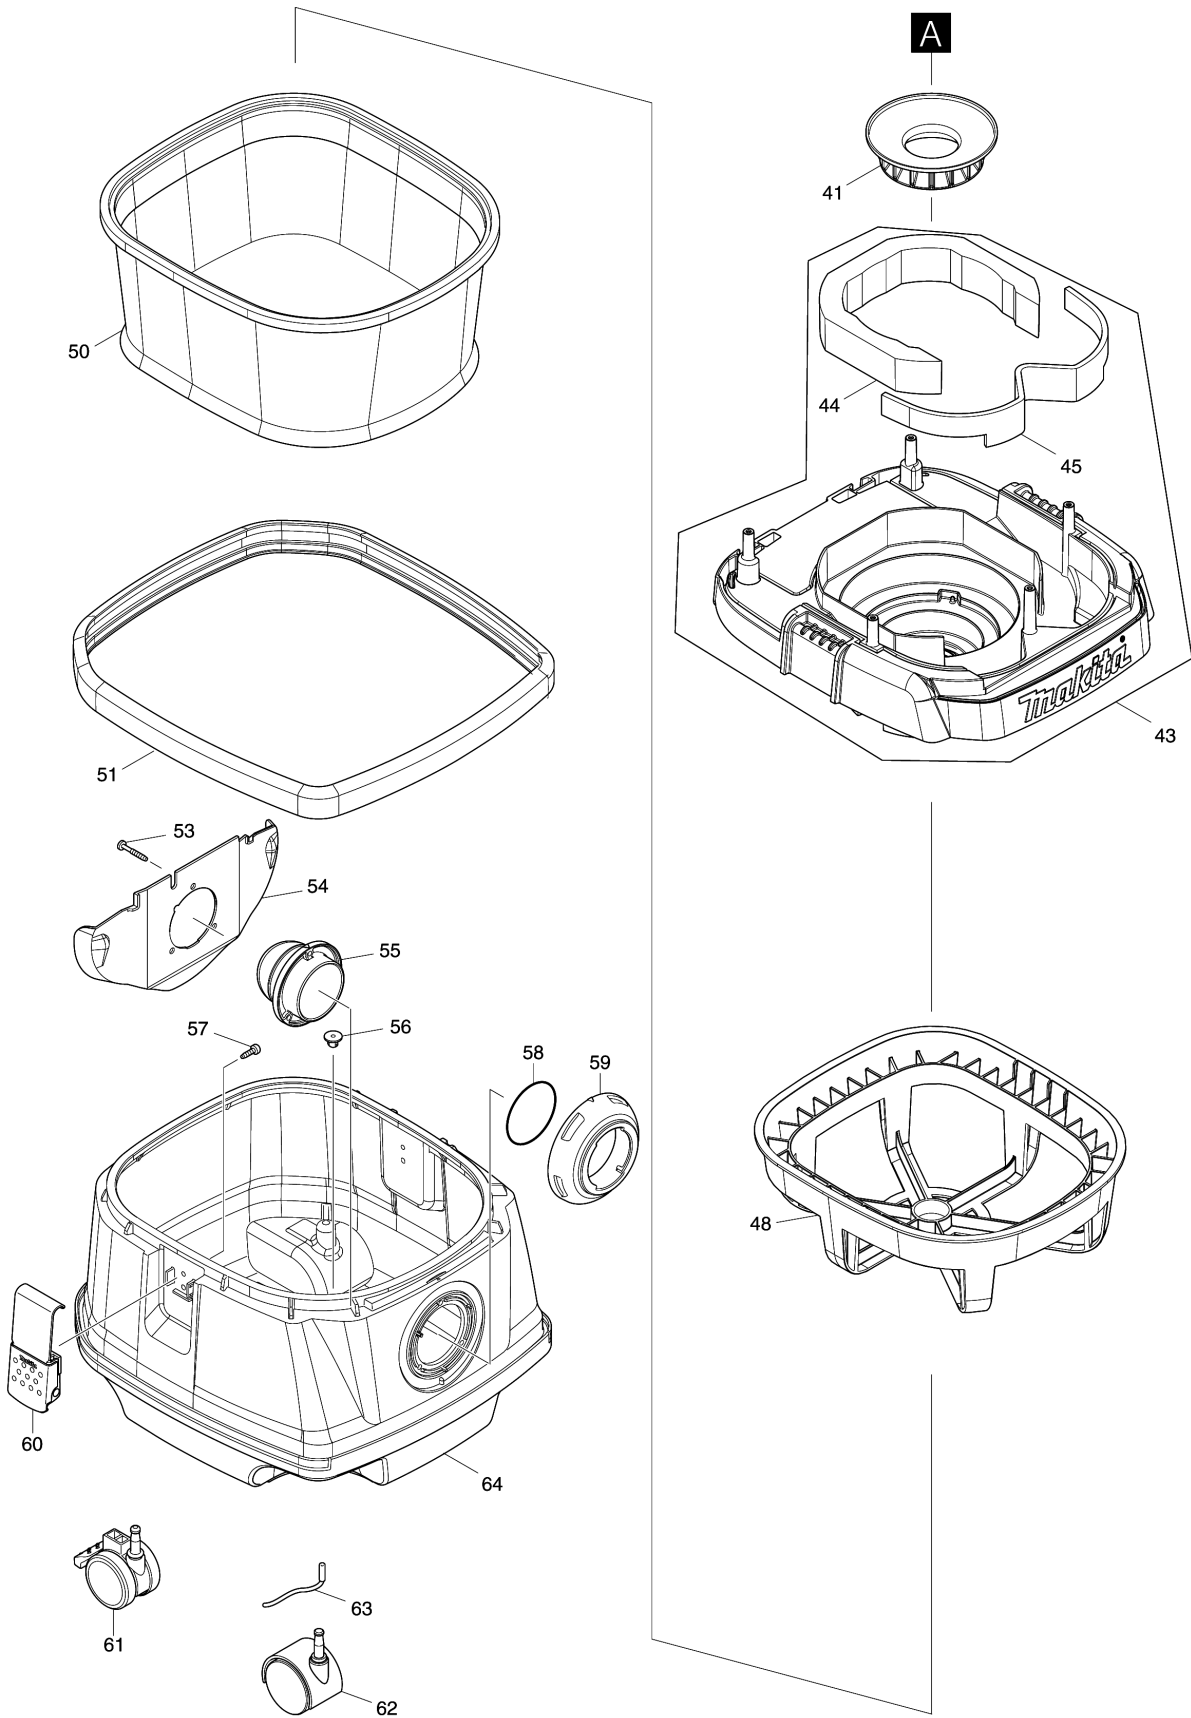

Model No.DVC866L CORDLESS VACUUM CLEANER

Model No.DVC866L CORDLESS VACUUM CLEANER

Model No.DVC866L CORDLESS VACUUM CLEANER

Item	Parts No.	Description	I/C	Qty	New/Old	Opt. 1	Opt. 2	Note
001	143174-5	BATTERY COVER COMPLETE		1				
C10	891977-8	CAUTION LABEL		1				
002	857B31-0	DVC866L NAME PLATE		1				
003	455734-4	GRIP		1				
004	459262-1	SWITCH BUTTON		1				
005	234273-5	COMPRESSION SPRING 20		2				
006	266340-8	TAPPING SCREW 4X65		6				
007	144409-7	COWLING COMPLETE		1				
D10		INC. 8,9						
008	263005-3	RUBBER PIN 6		4				
009	424688-6	TOP DAMPER		1				
010	266326-2	TAPPING SCREW 4X18		2				
011	451343-7	SWITCH HOLDER		1				
012	686023-8	RECEPTACLE SLEEVE		4				
013	650622-2	SWITCH		1				
014	961062-2	STOP RING E-12		1				
015	620649-6	LED CIRCUIT		1				
016	631922-9	SUB CONTROLLER		1				
017	961013-5	STOP RING E-7		1				
018	144479-6	SWITCH BASE COMPLETE		1				
C10	812D41-6	INDICATION LABEL		1				
019	213176-6	O RING 14		1				
020	455733-6	SWITCH LEVER		1				
021	213054-0	O RING 9		1				
022	451344-5	SWITCH DIAL		1				
023	455728-9	BATTERY COVER HOOK		1				
024	231240-1	COMPRESSION SPRING 7		1				
025	644808-8	TERMINAL		2				
026	455729-7	TERMINAL BASE		1				
027	620639-9	CONTROLLER		1				
029	651910-0	SWITCH D2VW-01-3HS		1				
030	686039-3	RECEPTACLE SLEEVE		1				
031	857B37-8	DVC866L SERIAL NO. LABEL		1				
033	252268-6	HEX. NUT M6		1				
034	412666-8	SEPARATOR		1				
035	253752-4	FLAT WASHER 8		1				
036	240178-9	FAN 104		1				
037	313062-2	FLANGE		1				
038	424685-2	RUBBER RING 60		1				
039	127602-8	MOTOR ASSEMBLY		1				
D10		INC. 66-76						
040	424686-0	RUBBER RING 120		1				
041	422590-7	SUPPORT RING		1				
042	424690-9	REAR BLOCK FILTER		2				
043	140U41-1	TANK COVER COMPLETE		1				