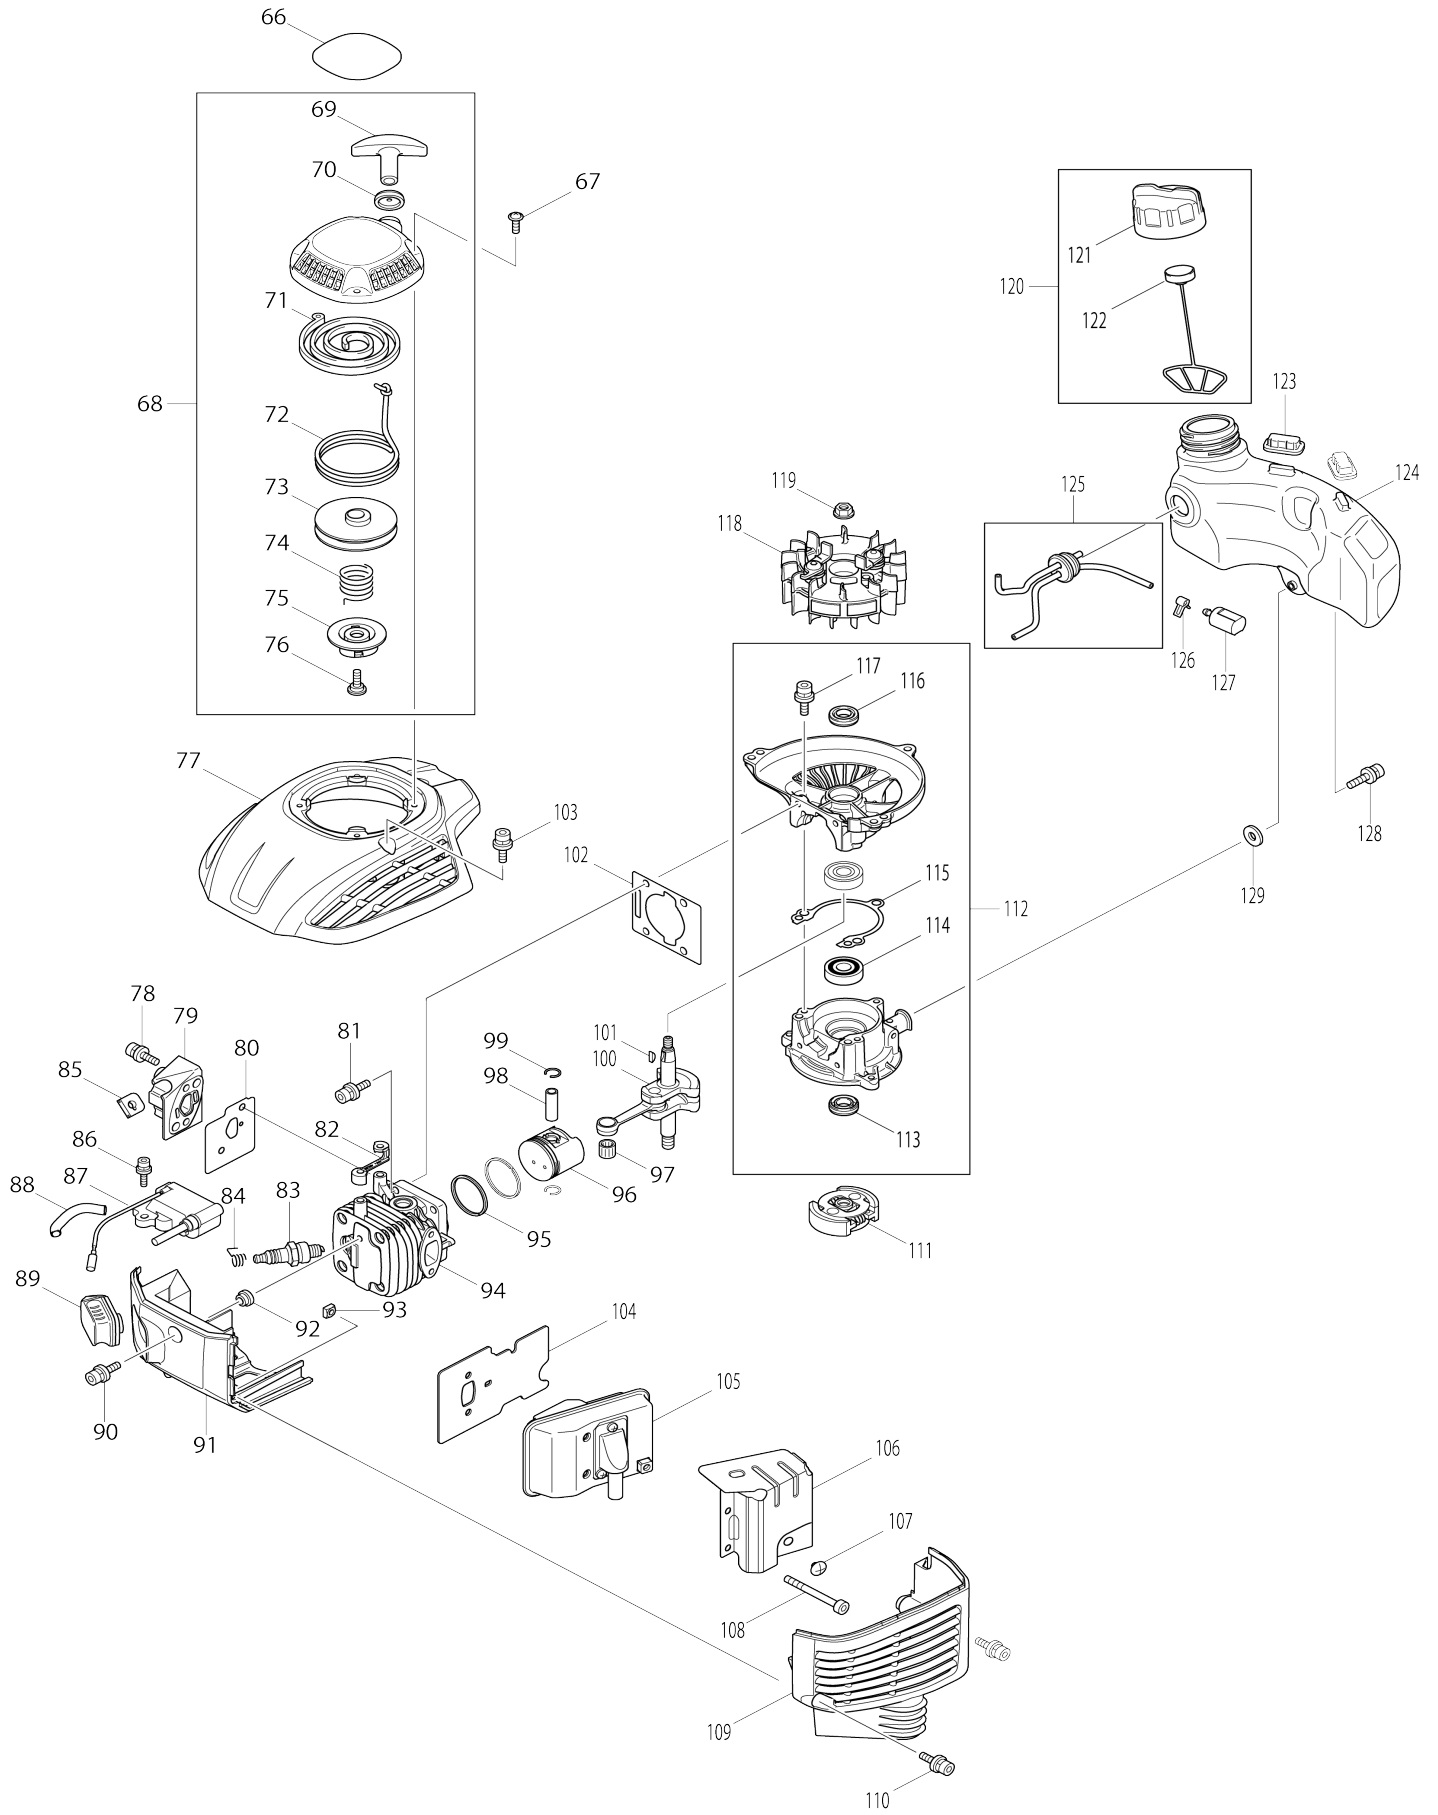

Model No.EH6000W PETROL HEDGE TRIMMER

Model No.EH6000W PETROL HEDGE TRIMMER

Model No.EH6000W PETROL HEDGE TRIMMER

Model No.EH6000W PETROL HEDGE TRIMMER

Item No.	Parts No.	Description	Interchangeability	Q'ty	New/Old	Note1	Note2
001	266045-0	TAPPING SCREW 4X20		2			
002	452322-8	GUARD		1			
003	892383-0	CAUTION LABEL		1			
004	452321-0	LOOP HANDLE		1			
005	266041-8	TAPPING SCREW 5X25		2			
006	452319-7	HANDLE BASE		1			
007	452323-6	STOP RING 25		1			
008	452316-3	LOCK LEVER B		1			
009	266045-0	TAPPING SCREW 4X20		5			
011	452314-7	STOPPER		1			
012	452313-9	TRIGGER B		1			
013	233579-8	TORSION SPRING 8		1			
014	234204-4	COMPRESSION SPRING 8		1			
015	413153-0	PLATE		1			
016	452312-1	TRIGGER A		1			
017	168625-7	CONTROL CABLE		1			
018	452324-4	CORRUGATE TUBE		1			
019	125858-7	SWITCH ASSEMBLY		1			
020	892384-8	INDICATION LABEL		1			
021-1	187049-8	LEVER CASE SET		1			
022	452315-5	LOCK LEVER A		1			
023	168567-5	CLUTCH DRUM		1			
024	0031428000	INNER SNAP RING		1	*		
024-1	962106-1	RETAINING RING R-28	O	1			
025	0600129780	BALL BEARING		2	*		
025-1	211138-8	BALL BEARING 6001LLU	O	2			
026	227247-3	SPUR GEAR 9		1	*		
026-1	221600-5	SPUR GEAR 9	O	1			
027	141033-7	GEAR CASE COMPLETE		1			
028	0119059400	SOCKET HEAD BOLT M5X12		2	*		
028-1	922212-4	HEX. SOCKET HEAD BOLT M5X12	O	2			
029	451865-7	BAFFLE PLATE		1			
030	243107-1	GREASE NIPPLE		1			
031	346253-0	CLAMP		1			
032	0119059780	SOCKET HEAD BOLT M5X12		1	*		
032-1	922213-2	H.S.H.BOLT M5X12 WITH WR	O	1			
033	234224-8	COMPRESSION SPRING 15		2			
034	0119059360	SOCKET HEAD BOLT		2	*		
034-1	922224-7	H.S.H.BOLT M5X16 WITH WG	O	2			
035	234202-8	COMPRESSION SPRING 15		2			
036	0119059360	SOCKET HEAD BOLT		2	*		
036-1	922224-7	H.S.H.BOLT M5X16 WITH WG	O	2			
037-1	266787-6	H.S.H.BOLT M5X18 WITH WR		3			
038	346252-2	CLAMP		1			
039	0119059780	SOCKET HEAD BOLT M5X12		1	*		
039-1	922213-2	H.S.H.BOLT M5X12 WITH WR	O	1			
040	331896-1	PIPE		1			