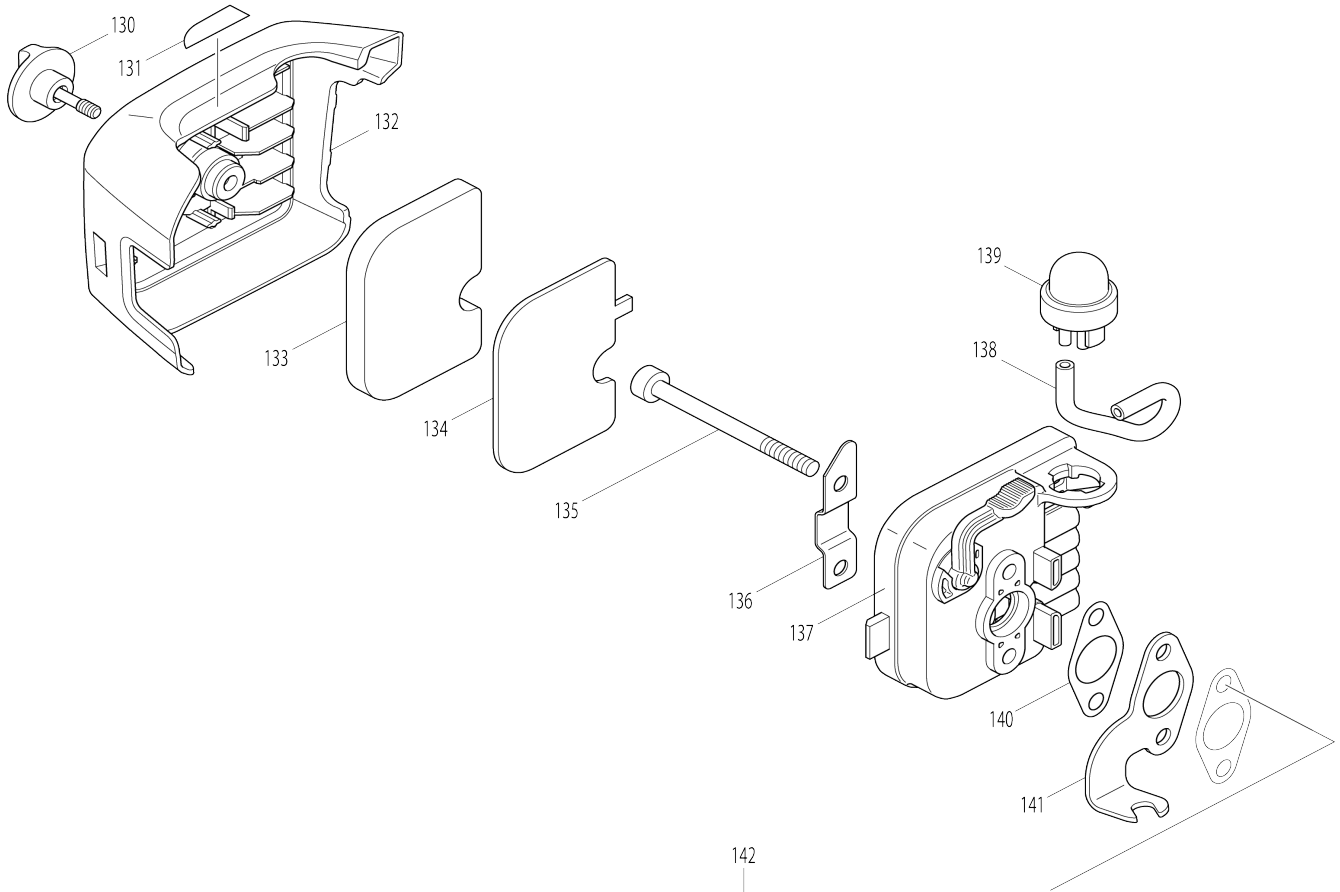

Model No.EH6000W PETROL HEDGE TRIMMER

Model No.EH6000W PETROL HEDGE TRIMMER

Model No.EH6000W PETROL HEDGE TRIMMER

Model No.EH6000W PETROL HEDGE TRIMMER

Item No.	Parts No.	Description	Interchangeability	Q'ty	New/Old	Note1	Note2
001	266045-0	TAPPING SCREW 4X20		2			
002	452322-8	GUARD		1			
003	892383-0	CAUTION LABEL		1			
004	452321-0	LOOP HANDLE		1			
005	266041-8	TAPPING SCREW 5X25		2			
006	452319-7	HANDLE BASE		1			
007	452323-6	STOP RING 25		1			
008	452316-3	LOCK LEVER B		1			
009	266045-0	TAPPING SCREW 4X20		5			
011	452314-7	STOPPER		1			
012	452313-9	TRIGGER B		1			
013	233579-8	TORSION SPRING 8		1			
014	234204-4	COMPRESSION SPRING 8		1			
015	413153-0	PLATE		1			
016	452312-1	TRIGGER A		1			
017	168625-7	CONTROL CABLE		1			
018	452324-4	CORRUGATE TUBE		1			
019	125858-7	SWITCH ASSEMBLY		1			
020	892384-8	INDICATION LABEL		1			
021-1	187049-8	LEVER CASE SET		1			
022	452315-5	LOCK LEVER A		1			
023	168567-5	CLUTCH DRUM		1			
024	0031428000	INNER SNAP RING		1	*		
024-1	962106-1	RETAINING RING R-28	O	1			
025	0600129780	BALL BEARING		2	*		
025-1	211138-8	BALL BEARING 6001LLU	O	2			
026	227247-3	SPUR GEAR 9		1	*		
026-1	221600-5	SPUR GEAR 9	O	1			
027	141033-7	GEAR CASE COMPLETE		1			
028	0119059400	SOCKET HEAD BOLT M5X12		2	*		
028-1	922212-4	HEX. SOCKET HEAD BOLT M5X12	O	2			
029	451865-7	BAFFLE PLATE		1			
030	243107-1	GREASE NIPPLE		1			
031	346253-0	CLAMP		1			
032	0119059780	SOCKET HEAD BOLT M5X12		1	*		
032-1	922213-2	H.S.H.BOLT M5X12 WITH WR	O	1			
033	234224-8	COMPRESSION SPRING 15		2			
034	0119059360	SOCKET HEAD BOLT		2	*		
034-1	922224-7	H.S.H.BOLT M5X16 WITH WG	O	2			
035	234202-8	COMPRESSION SPRING 15		2			
036	0119059360	SOCKET HEAD BOLT		2	*		
036-1	922224-7	H.S.H.BOLT M5X16 WITH WG	O	2			
037-1	266787-6	H.S.H.BOLT M5X18 WITH WR		3			
038	346252-2	CLAMP		1			
039	0119059780	SOCKET HEAD BOLT M5X12		1	*		
039-1	922213-2	H.S.H.BOLT M5X12 WITH WR	O	1			
040	331896-1	PIPE		1			