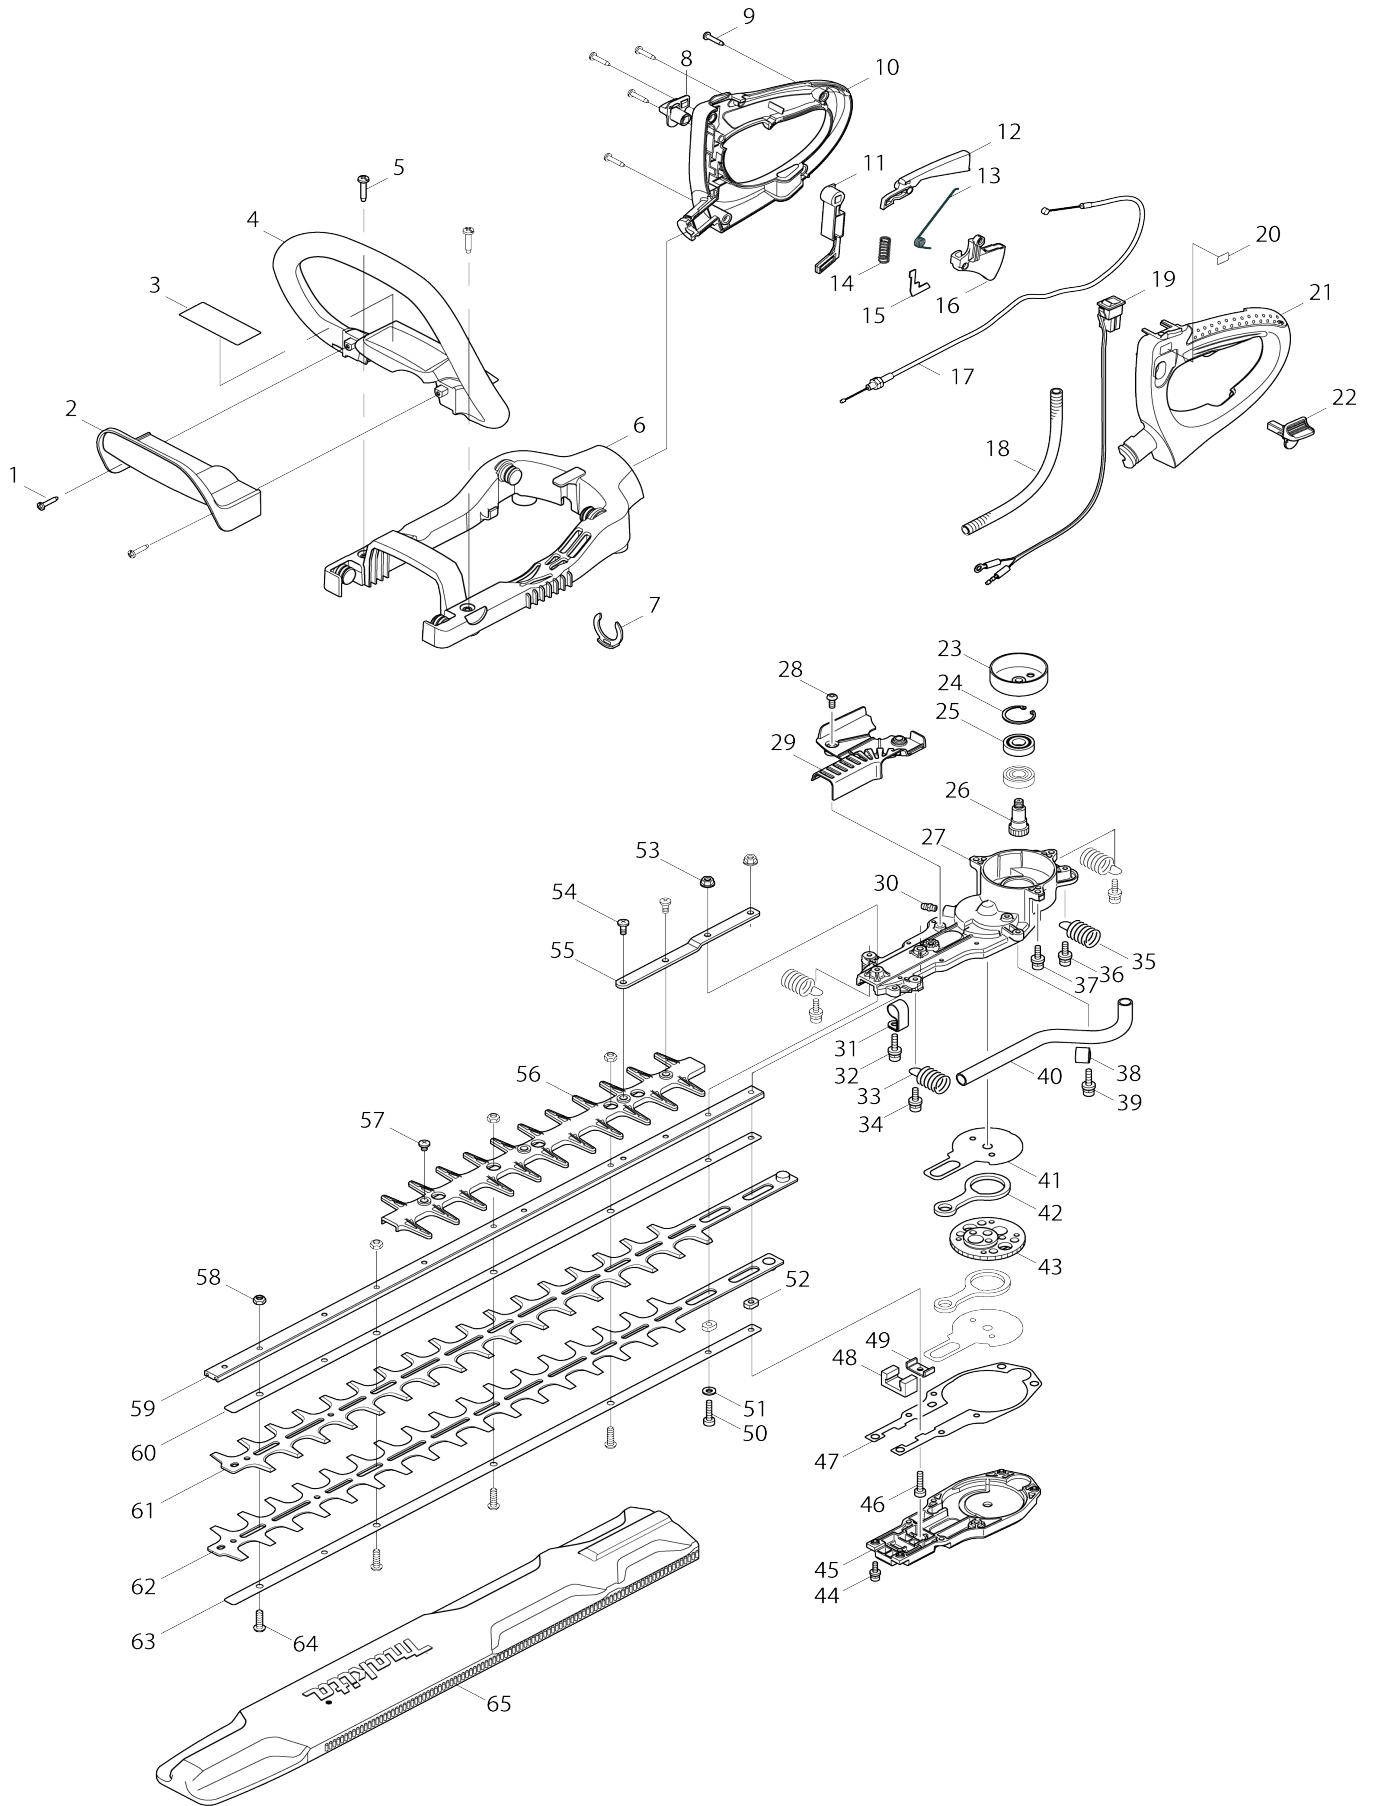

Model No.EH6000W PETROL HEDGE TRIMMER

Model No.EH6000W PETROL HEDGE TRIMMER

Model No.EH6000W PETROL HEDGE TRIMMER

Model No.EH6000W PETROL HEDGE TRIMMER

Item No.	Parts No.	Description	Interchangeability	Q'ty	New/Old	Note1	Note2
001	266045-0	TAPPING SCREW 4X20		2			
002	452322-8	GUARD		1			
003	892383-0	CAUTION LABEL		1			
004	452321-0	LOOP HANDLE		1			
005	266041-8	TAPPING SCREW 5X25		2			
006	452319-7	HANDLE BASE		1			
007	452323-6	STOP RING 25		1			
008	452316-3	LOCK LEVER B		1			
009	266045-0	TAPPING SCREW 4X20		5			
011	452314-7	STOPPER		1			
012	452313-9	TRIGGER B		1			
013	233579-8	TORSION SPRING 8		1			
014	234204-4	COMPRESSION SPRING 8		1			
015	413153-0	PLATE		1			
016	452312-1	TRIGGER A		1			
017	168625-7	CONTROL CABLE		1			
018	452324-4	CORRUGATE TUBE		1			
019	125858-7	SWITCH ASSEMBLY		1			
020	892384-8	INDICATION LABEL		1			
021-1	187049-8	LEVER CASE SET		1			
022	452315-5	LOCK LEVER A		1			
023	168567-5	CLUTCH DRUM		1			
024	0031428000	INNER SNAP RING		1	*		
024-1	962106-1	RETAINING RING R-28	O	1			
025	0600129780	BALL BEARING		2	*		
025-1	211138-8	BALL BEARING 6001LLU	O	2			
026	227247-3	SPUR GEAR 9		1	*		
026-1	221600-5	SPUR GEAR 9	O	1			
027	141033-7	GEAR CASE COMPLETE		1			
028	0119059400	SOCKET HEAD BOLT M5X12		2	*		
028-1	922212-4	HEX. SOCKET HEAD BOLT M5X12	O	2			
029	451865-7	BAFFLE PLATE		1			
030	243107-1	GREASE NIPPLE		1			
031	346253-0	CLAMP		1			
032	0119059780	SOCKET HEAD BOLT M5X12		1	*		
032-1	922213-2	H.S.H.BOLT M5X12 WITH WR	O	1			
033	234224-8	COMPRESSION SPRING 15		2			
034	0119059360	SOCKET HEAD BOLT		2	*		
034-1	922224-7	H.S.H.BOLT M5X16 WITH WG	O	2			
035	234202-8	COMPRESSION SPRING 15		2			
036	0119059360	SOCKET HEAD BOLT		2	*		
036-1	922224-7	H.S.H.BOLT M5X16 WITH WG	O	2			
037-1	266787-6	H.S.H.BOLT M5X18 WITH WR		3			
038	346252-2	CLAMP		1			
039	0119059780	SOCKET HEAD BOLT M5X12		1	*		
039-1	922213-2	H.S.H.BOLT M5X12 WITH WR	O	1			
040	331896-1	PIPE		1			