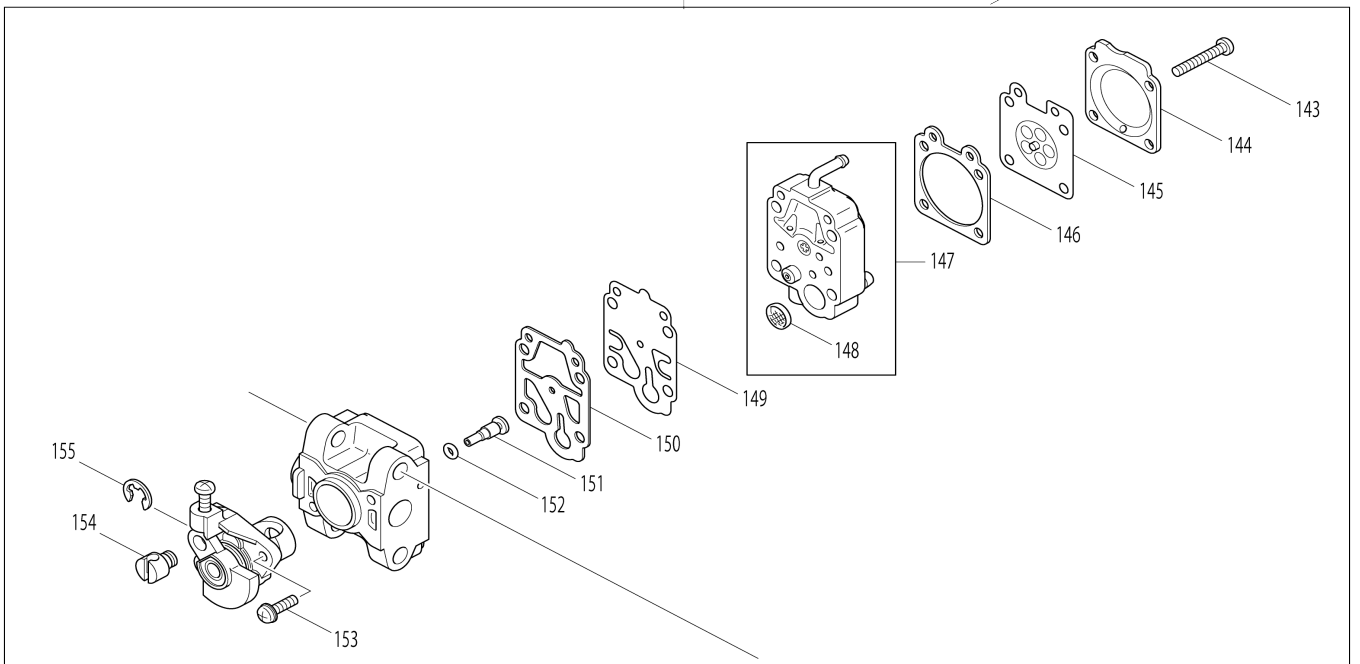

Model No.EH6000W PETROL HEDGE TRIMMER

Model No.EH6000W PETROL HEDGE TRIMMER

Model No.EH6000W PETROL HEDGE TRIMMER

Model No.EH6000W PETROL HEDGE TRIMMER

Item No.	Parts No.	Description	Interchangeability	Q'ty	New/Old	Note1	Note2
001	266045-0	TAPPING SCREW 4X20		2			
002	452322-8	GUARD		1			
003	892383-0	CAUTION LABEL		1			
004	452321-0	LOOP HANDLE		1			
005	266041-8	TAPPING SCREW 5X25		2			
006	452319-7	HANDLE BASE		1			
007	452323-6	STOP RING 25		1			
008	452316-3	LOCK LEVER B		1			
009	266045-0	TAPPING SCREW 4X20		5			
011	452314-7	STOPPER		1			
012	452313-9	TRIGGER B		1			
013	233579-8	TORSION SPRING 8		1			
014	234204-4	COMPRESSION SPRING 8		1			
015	413153-0	PLATE		1			
016	452312-1	TRIGGER A		1			
017	168625-7	CONTROL CABLE		1			
018	452324-4	CORRUGATE TUBE		1			
019	125858-7	SWITCH ASSEMBLY		1			
020	892384-8	INDICATION LABEL		1			
021-1	187049-8	LEVER CASE SET		1			
022	452315-5	LOCK LEVER A		1			
023	168567-5	CLUTCH DRUM		1			
024	0031428000	INNER SNAP RING		1	*		
024-1	962106-1	RETAINING RING R-28	O	1			
025	0600129780	BALL BEARING		2	*		
025-1	211138-8	BALL BEARING 6001LLU	O	2			
026	227247-3	SPUR GEAR 9		1	*		
026-1	221600-5	SPUR GEAR 9	O	1			
027	141033-7	GEAR CASE COMPLETE		1			
028	0119059400	SOCKET HEAD BOLT M5X12		2	*		
028-1	922212-4	HEX. SOCKET HEAD BOLT M5X12	O	2			
029	451865-7	BAFFLE PLATE		1			
030	243107-1	GREASE NIPPLE		1			
031	346253-0	CLAMP		1			
032	0119059780	SOCKET HEAD BOLT M5X12		1	*		
032-1	922213-2	H.S.H.BOLT M5X12 WITH WR	O	1			
033	234224-8	COMPRESSION SPRING 15		2			
034	0119059360	SOCKET HEAD BOLT		2	*		
034-1	922224-7	H.S.H.BOLT M5X16 WITH WG	O	2			
035	234202-8	COMPRESSION SPRING 15		2			
036	0119059360	SOCKET HEAD BOLT		2	*		
036-1	922224-7	H.S.H.BOLT M5X16 WITH WG	O	2			
037-1	266787-6	H.S.H.BOLT M5X18 WITH WR		3			
038	346252-2	CLAMP		1			
039	0119059780	SOCKET HEAD BOLT M5X12		1	*		
039-1	922213-2	H.S.H.BOLT M5X12 WITH WR	O	1			
040	331896-1	PIPE		1			