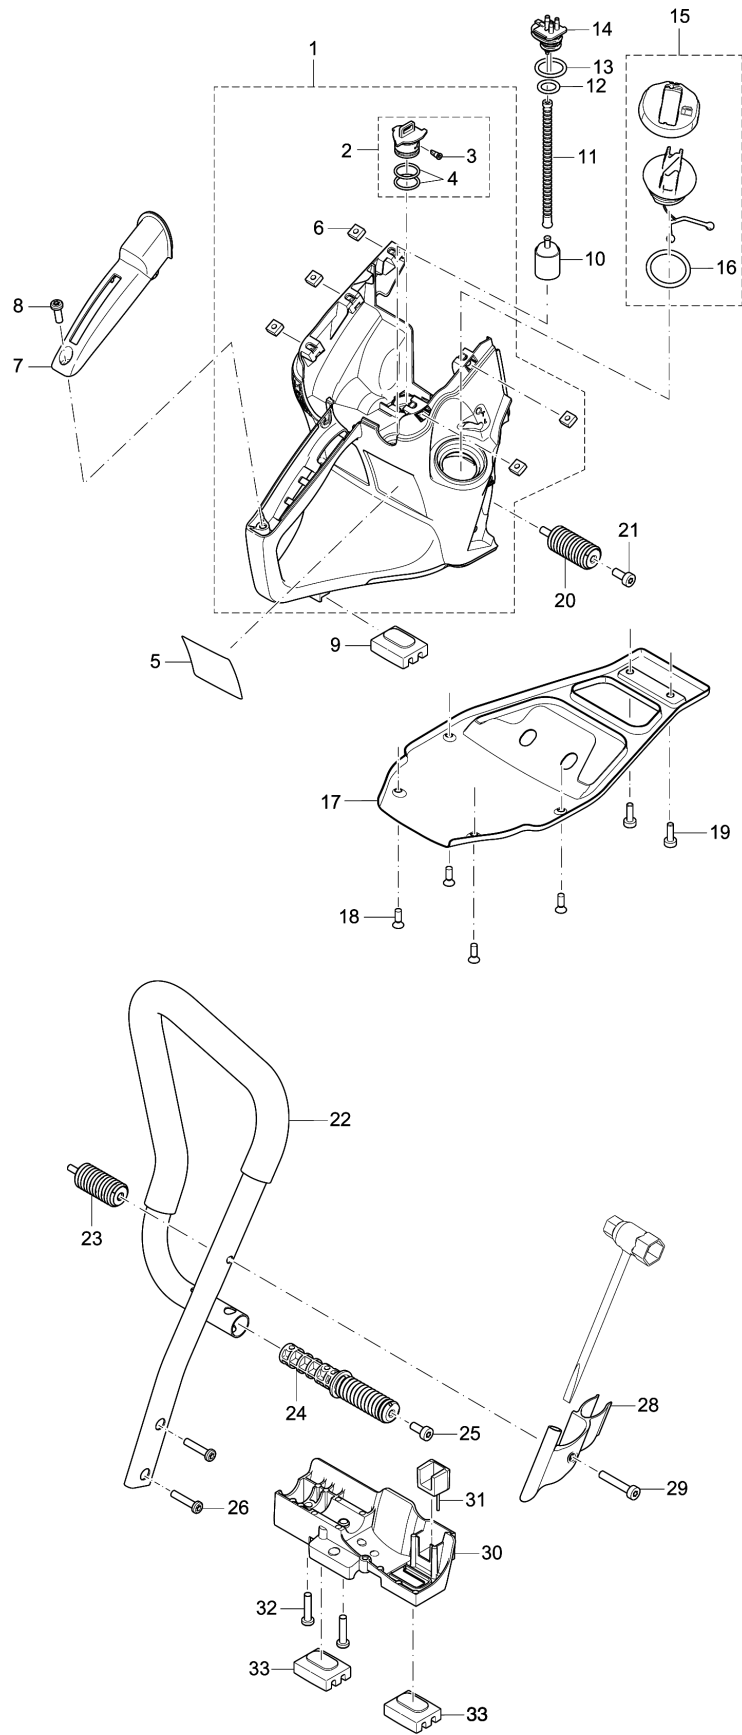

Model No.EK6100 POWER CUTTER

Model No.EK6100 POWER CUTTER

Model No.EK6100 POWER CUTTER

Model No.EK6100 POWER CUTTER

Model No.EK6100 POWER CUTTER

Model No.EK6100 POWER CUTTER

Model No.EK6100 POWER CUTTER

Item	Parts No.	Description	I/C	Qty	New/Old	Opt. 1	Opt. 2	Note
001	123476-5	FUEL TANK CPL. BLUE		1				
D10		INC. 2						
002	143445-0	VALVE COVER CPL.		1				
D10		INC. 3,4						
003	424170-5	VALVE		1				
004	213829-7	O-RING 17		2				
005	851M16-4	EK6100 NAME PLATE		1				
006	264108-6	SQUARE NUT M5		5				
007	456295-7	GRIP OUTER SHELL		1				
008	266478-9	H.L.TAPPING SCREW 5.5X16		1				
009	424781-6	RUBBER FOOT		1				
010	163499-1	SUCTION HEAD		1				
011	424782-4	FUEL LINE		1				
012	213826-3	O-RING 13		1				
013	213827-1	O-RING 20		1				
014	456299-9	NIPPLE		1				
015	141378-3	TANK CAP COMPLETE		1				
D10		INC. 16						
016	213080-9	O RING 29.5		1				
017	346958-2	BOTTOM SHEET		1				
018	266991-7	H.L.TAPPING SCREW 5X15		4				
019	266605-8	H.L. SOCKET HEAD BOLT M5X16		2				
020	143461-2	DAMPING SPRING COMPLETE		2				
021	266950-1	H.L.SOCKET HEAD BOLT M6X14		2				
022	143442-6	TUBULAR HANDLE CPL.		1				
023	143460-4	DAMPING SPRING CPL.		1				
024	143462-0	DAMPING SPRING COMPLETE		1				
025	266950-1	H.L.SOCKET HEAD BOLT M6X14		1				
026	266475-5	H.L.TAPPING SCREW 5.5X20		2				
028	456297-3	CLAMP HANDLE		1				
029	266990-9	H.L. SOCKET HEAD BOLT M6X35		1				
030	319369-4	STAND SUPPORT		1				
031	424788-2	DAMPER		1				
032	266475-5	H.L.TAPPING SCREW 5.5X20		2				
033	424781-6	RUBBER FOOT		2				
034	143451-5	FILTER COVER CPL.		1				
D10		INC. 37,38						
035	266947-0	H.L. SOCKET HEAD BOLT M5X14		2				
036	807L79-2	CAUTION LABEL		1				
037	807F55-0	WARNING SYMBLOS		1				
038	807F56-8	START PROCEDURE LABEL		1				
039	424789-0	AIR FILTER		1				
040	143490-5	HOOD CPL. BLUE		1				