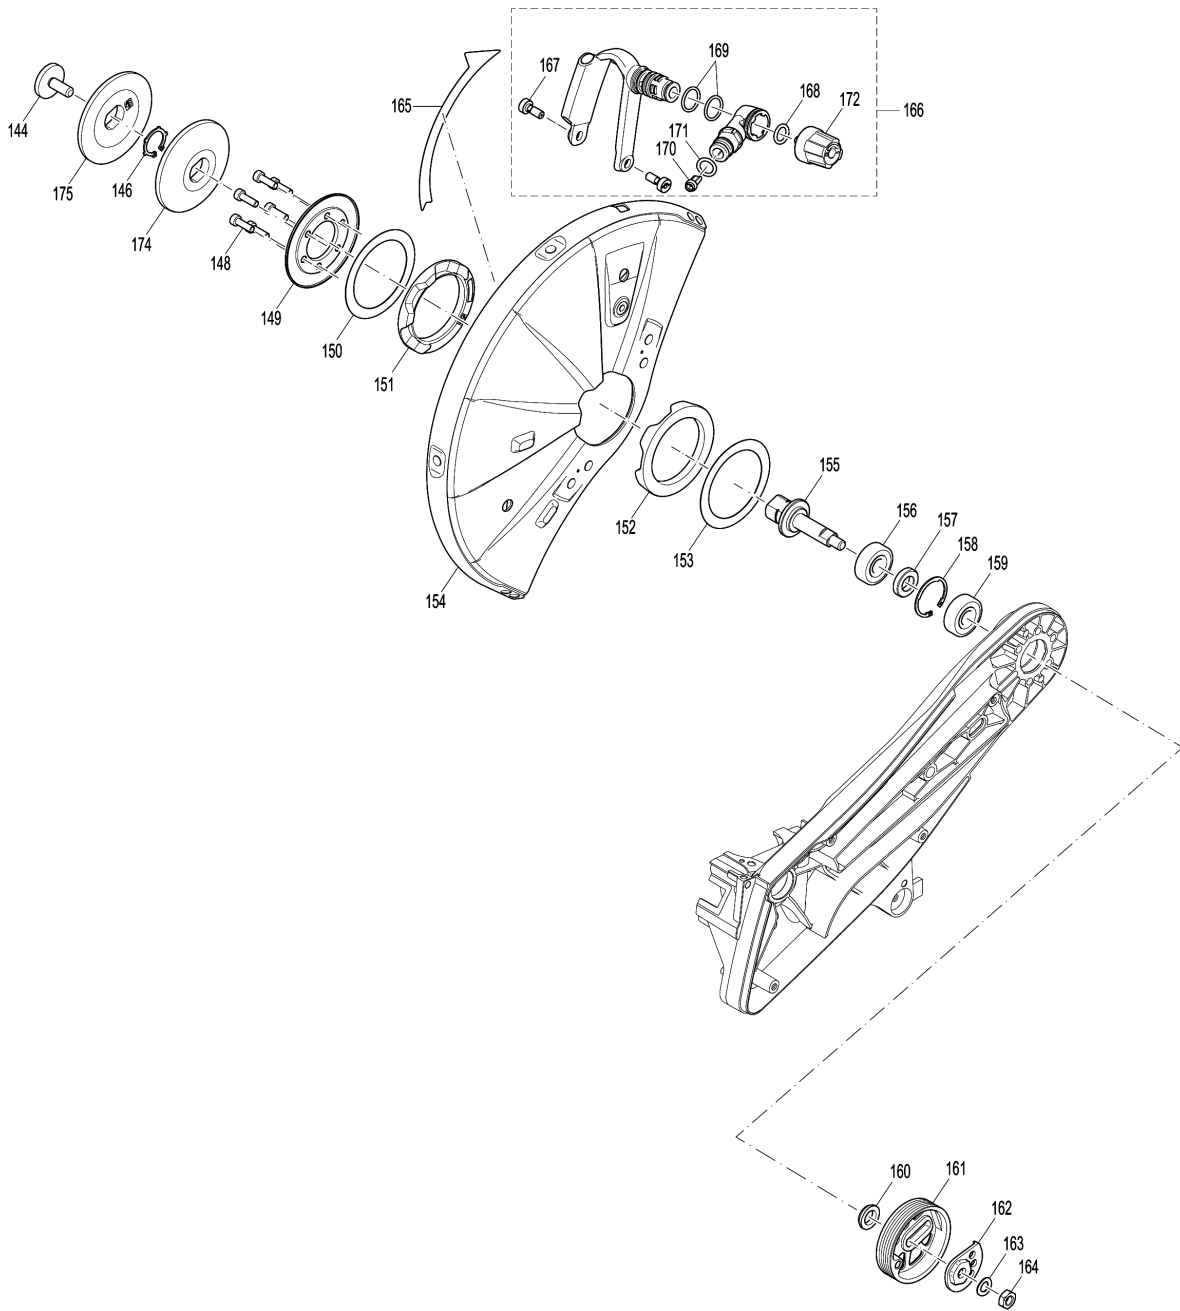

Model No.EK6100 POWER CUTTER

Model No.EK6100 POWER CUTTER

Model No.EK6100 POWER CUTTER

Model No.EK6100 POWER CUTTER

Model No.EK6100 POWER CUTTER

Model No.EK6100 POWER CUTTER

Model No.EK6100 POWER CUTTER

Item	Parts No.	Description	I/C	Qty	New/Old	Opt. 1	Opt. 2	Note
001	123476-5	FUEL TANK CPL. BLUE		1				
D10		INC. 2						
002	143445-0	VALVE COVER CPL.		1				
D10		INC. 3,4						
003	424170-5	VALVE		1				
004	213829-7	O-RING 17		2				
005	851M16-4	EK6100 NAME PLATE		1				
006	264108-6	SQUARE NUT M5		5				
007	456295-7	GRIP OUTER SHELL		1				
008	266478-9	H.L.TAPPING SCREW 5.5X16		1				
009	424781-6	RUBBER FOOT		1				
010	163499-1	SUCTION HEAD		1				
011	424782-4	FUEL LINE		1				
012	213826-3	O-RING 13		1				
013	213827-1	O-RING 20		1				
014	456299-9	NIPPLE		1				
015	141378-3	TANK CAP COMPLETE		1				
D10		INC. 16						
016	213080-9	O RING 29.5		1				
017	346958-2	BOTTOM SHEET		1				
018	266991-7	H.L.TAPPING SCREW 5X15		4				
019	266605-8	H.L. SOCKET HEAD BOLT M5X16		2				
020	143461-2	DAMPING SPRING COMPLETE		2				
021	266950-1	H.L.SOCKET HEAD BOLT M6X14		2				
022	143442-6	TUBULAR HANDLE CPL.		1				
023	143460-4	DAMPING SPRING CPL.		1				
024	143462-0	DAMPING SPRING COMPLETE		1				
025	266950-1	H.L.SOCKET HEAD BOLT M6X14		1				
026	266475-5	H.L.TAPPING SCREW 5.5X20		2				
028	456297-3	CLAMP HANDLE		1				
029	266990-9	H.L. SOCKET HEAD BOLT M6X35		1				
030	319369-4	STAND SUPPORT		1				
031	424788-2	DAMPER		1				
032	266475-5	H.L.TAPPING SCREW 5.5X20		2				
033	424781-6	RUBBER FOOT		2				
034	143451-5	FILTER COVER CPL.		1				
D10		INC. 37,38						
035	266947-0	H.L. SOCKET HEAD BOLT M5X14		2				
036	807L79-2	CAUTION LABEL		1				
037	807F55-0	WARNING SYMBLOS		1				
038	807F56-8	START PROCEDURE LABEL		1				
039	424789-0	AIR FILTER		1				
040	143490-5	HOOD CPL. BLUE		1				