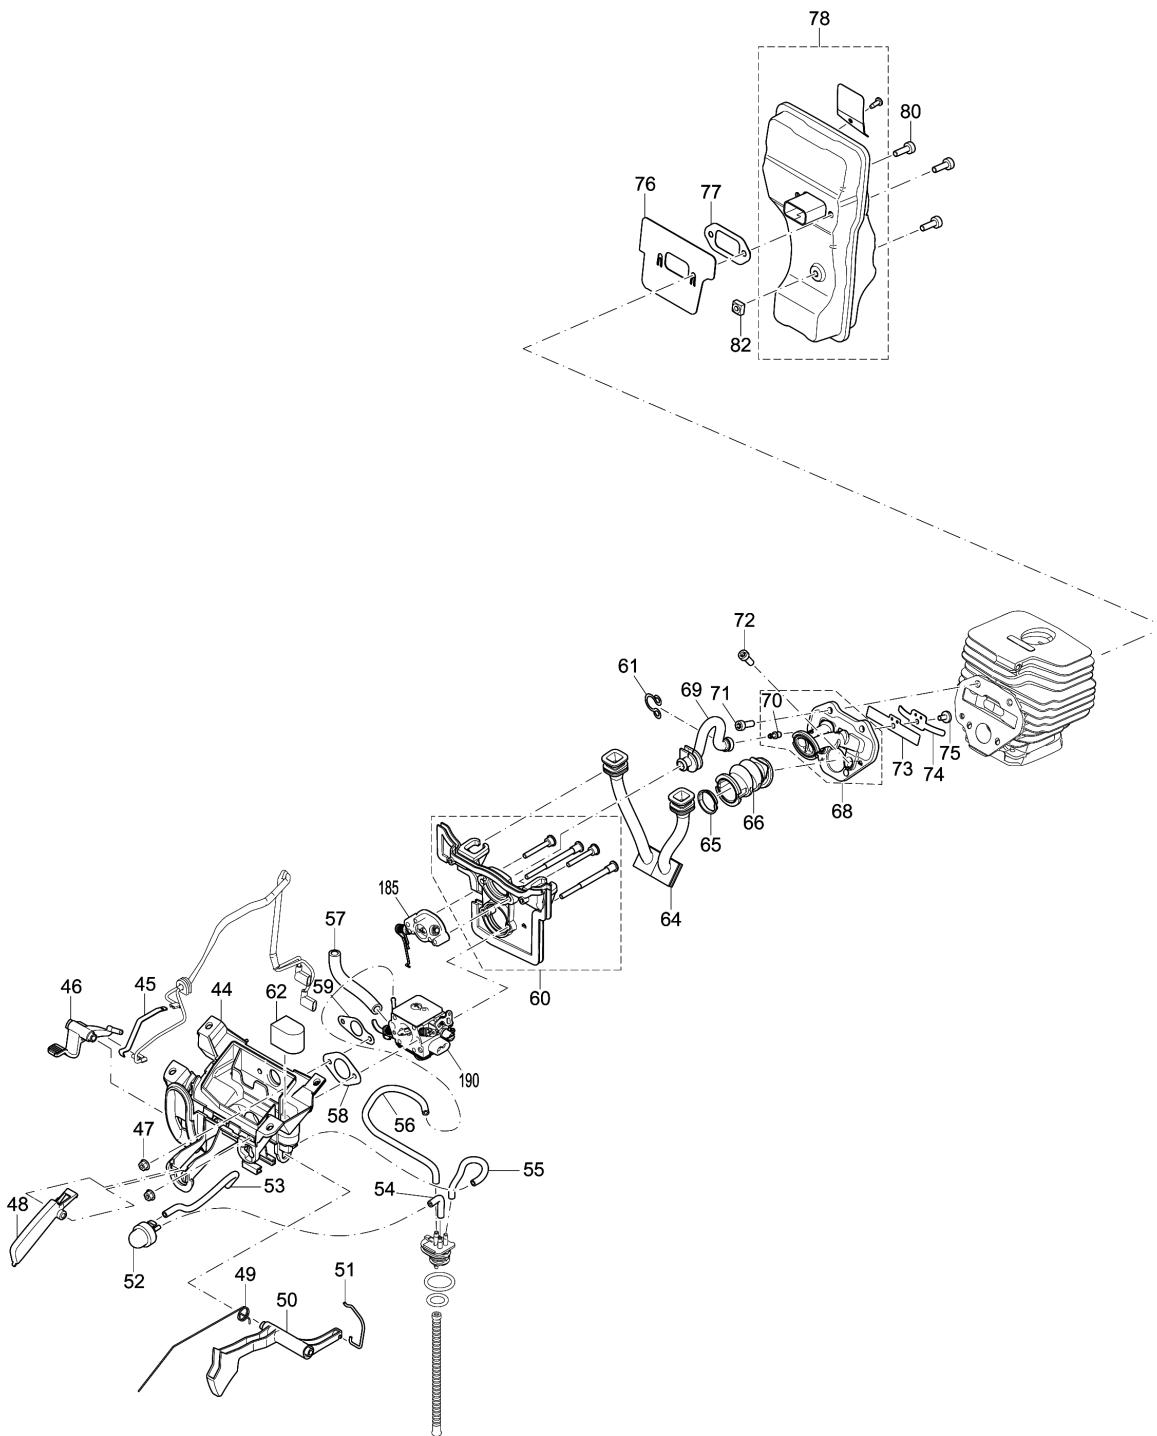

Model No.EK6100 POWER CUTTER

Model No.EK6100 POWER CUTTER

Model No.EK6100 POWER CUTTER

Model No.EK6100 POWER CUTTER

Model No.EK6100 POWER CUTTER

Model No.EK6100 POWER CUTTER

Model No.EK6100 POWER CUTTER

Item	Parts No.	Description	I/C	Qty	New/Old	Opt. 1	Opt. 2	Note
001	123476-5	FUEL TANK CPL. BLUE		1				
D10		INC. 2						
002	143445-0	VALVE COVER CPL.		1				
D10		INC. 3,4						
003	424170-5	VALVE		1				
004	213829-7	O-RING 17		2				
005	851M16-4	EK6100 NAME PLATE		1				
006	264108-6	SQUARE NUT M5		5				
007	456295-7	GRIP OUTER SHELL		1				
008	266478-9	H.L.TAPPING SCREW 5.5X16		1				
009	424781-6	RUBBER FOOT		1				
010	163499-1	SUCTION HEAD		1				
011	424782-4	FUEL LINE		1				
012	213826-3	O-RING 13		1				
013	213827-1	O-RING 20		1				
014	456299-9	NIPPLE		1				
015	141378-3	TANK CAP COMPLETE		1				
D10		INC. 16						
016	213080-9	O RING 29.5		1				
017	346958-2	BOTTOM SHEET		1				
018	266991-7	H.L.TAPPING SCREW 5X15		4				
019	266605-8	H.L. SOCKET HEAD BOLT M5X16		2				
020	143461-2	DAMPING SPRING COMPLETE		2				
021	266950-1	H.L.SOCKET HEAD BOLT M6X14		2				
022	143442-6	TUBULAR HANDLE CPL.		1				
023	143460-4	DAMPING SPRING CPL.		1				
024	143462-0	DAMPING SPRING COMPLETE		1				
025	266950-1	H.L.SOCKET HEAD BOLT M6X14		1				
026	266475-5	H.L.TAPPING SCREW 5.5X20		2				
028	456297-3	CLAMP HANDLE		1				
029	266990-9	H.L. SOCKET HEAD BOLT M6X35		1				
030	319369-4	STAND SUPPORT		1				
031	424788-2	DAMPER		1				
032	266475-5	H.L.TAPPING SCREW 5.5X20		2				
033	424781-6	RUBBER FOOT		2				
034	143451-5	FILTER COVER CPL.		1				
D10		INC. 37,38						
035	266947-0	H.L. SOCKET HEAD BOLT M5X14		2				
036	807L79-2	CAUTION LABEL		1				
037	807F55-0	WARNING SYMBLOS		1				
038	807F56-8	START PROCEDURE LABEL		1				
039	424789-0	AIR FILTER		1				
040	143490-5	HOOD CPL. BLUE		1				