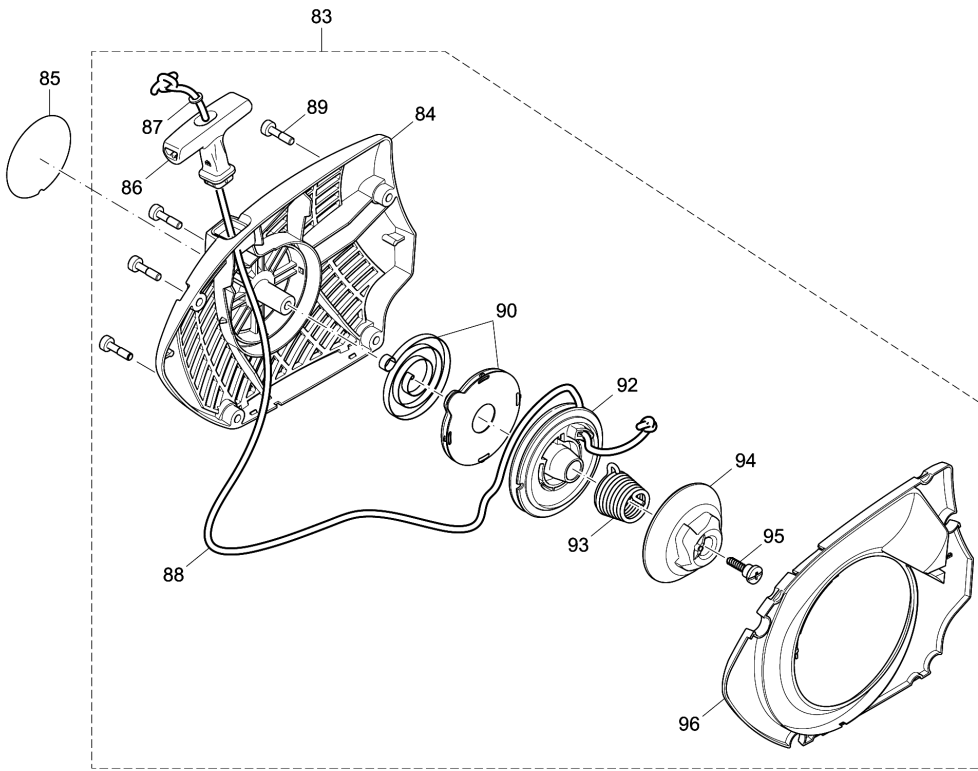

Model No.EK6100 POWER CUTTER

Model No.EK6100 POWER CUTTER

Model No.EK6100 POWER CUTTER

Model No.EK6100 POWER CUTTER

Model No.EK6100 POWER CUTTER

Model No.EK6100 POWER CUTTER

Model No.EK6100 POWER CUTTER

Item	Parts No.	Description	I/C	Qty	New/Old	Opt. 1	Opt. 2	Note
001	123476-5	FUEL TANK CPL. BLUE		1				
D10		INC. 2						
002	143445-0	VALVE COVER CPL.		1				
D10		INC. 3,4						
003	424170-5	VALVE		1				
004	213829-7	O-RING 17		2				
005	851M16-4	EK6100 NAME PLATE		1				
006	264108-6	SQUARE NUT M5		5				
007	456295-7	GRIP OUTER SHELL		1				
008	266478-9	H.L.TAPPING SCREW 5.5X16		1				
009	424781-6	RUBBER FOOT		1				
010	163499-1	SUCTION HEAD		1				
011	424782-4	FUEL LINE		1				
012	213826-3	O-RING 13		1				
013	213827-1	O-RING 20		1				
014	456299-9	NIPPLE		1				
015	141378-3	TANK CAP COMPLETE		1				
D10		INC. 16						
016	213080-9	O RING 29.5		1				
017	346958-2	BOTTOM SHEET		1				
018	266991-7	H.L.TAPPING SCREW 5X15		4				
019	266605-8	H.L. SOCKET HEAD BOLT M5X16		2				
020	143461-2	DAMPING SPRING COMPLETE		2				
021	266950-1	H.L.SOCKET HEAD BOLT M6X14		2				
022	143442-6	TUBULAR HANDLE CPL.		1				
023	143460-4	DAMPING SPRING CPL.		1				
024	143462-0	DAMPING SPRING COMPLETE		1				
025	266950-1	H.L.SOCKET HEAD BOLT M6X14		1				
026	266475-5	H.L.TAPPING SCREW 5.5X20		2				
028	456297-3	CLAMP HANDLE		1				
029	266990-9	H.L. SOCKET HEAD BOLT M6X35		1				
030	319369-4	STAND SUPPORT		1				
031	424788-2	DAMPER		1				
032	266475-5	H.L.TAPPING SCREW 5.5X20		2				
033	424781-6	RUBBER FOOT		2				
034	143451-5	FILTER COVER CPL.		1				
D10		INC. 37,38						
035	266947-0	H.L. SOCKET HEAD BOLT M5X14		2				
036	807L79-2	CAUTION LABEL		1				
037	807F55-0	WARNING SYMBLOS		1				
038	807F56-8	START PROCEDURE LABEL		1				
039	424789-0	AIR FILTER		1				
040	143490-5	HOOD CPL. BLUE		1				