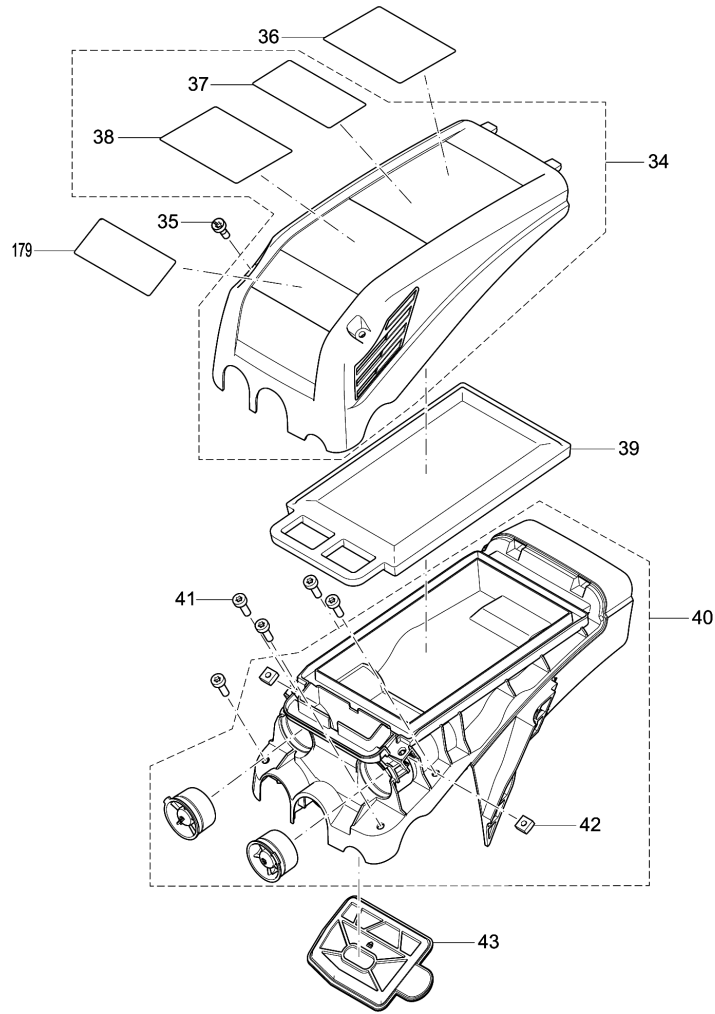

Model No.EK6100 POWER CUTTER

Model No.EK6100 POWER CUTTER

Model No.EK6100 POWER CUTTER

Model No.EK6100 POWER CUTTER

Model No.EK6100 POWER CUTTER

Model No.EK6100 POWER CUTTER

Model No.EK6100 POWER CUTTER

Item	Parts No.	Description	I/C	Qty	New/Old	Opt. 1	Opt. 2	Note
001	123476-5	FUEL TANK CPL. BLUE		1				
D10		INC. 2						
002	143445-0	VALVE COVER CPL.		1				
D10		INC. 3,4						
003	424170-5	VALVE		1				
004	213829-7	O-RING 17		2				
005	851M16-4	EK6100 NAME PLATE		1				
006	264108-6	SQUARE NUT M5		5				
007	456295-7	GRIP OUTER SHELL		1				
008	266478-9	H.L.TAPPING SCREW 5.5X16		1				
009	424781-6	RUBBER FOOT		1				
010	163499-1	SUCTION HEAD		1				
011	424782-4	FUEL LINE		1				
012	213826-3	O-RING 13		1				
013	213827-1	O-RING 20		1				
014	456299-9	NIPPLE		1				
015	141378-3	TANK CAP COMPLETE		1				
D10		INC. 16						
016	213080-9	O RING 29.5		1				
017	346958-2	BOTTOM SHEET		1				
018	266991-7	H.L.TAPPING SCREW 5X15		4				
019	266605-8	H.L. SOCKET HEAD BOLT M5X16		2				
020	143461-2	DAMPING SPRING COMPLETE		2				
021	266950-1	H.L.SOCKET HEAD BOLT M6X14		2				
022	143442-6	TUBULAR HANDLE CPL.		1				
023	143460-4	DAMPING SPRING CPL.		1				
024	143462-0	DAMPING SPRING COMPLETE		1				
025	266950-1	H.L.SOCKET HEAD BOLT M6X14		1				
026	266475-5	H.L.TAPPING SCREW 5.5X20		2				
028	456297-3	CLAMP HANDLE		1				
029	266990-9	H.L. SOCKET HEAD BOLT M6X35		1				
030	319369-4	STAND SUPPORT		1				
031	424788-2	DAMPER		1				
032	266475-5	H.L.TAPPING SCREW 5.5X20		2				
033	424781-6	RUBBER FOOT		2				
034	143451-5	FILTER COVER CPL.		1				
D10		INC. 37,38						
035	266947-0	H.L. SOCKET HEAD BOLT M5X14		2				
036	807L79-2	CAUTION LABEL		1				
037	807F55-0	WARNING SYMBLOS		1				
038	807F56-8	START PROCEDURE LABEL		1				
039	424789-0	AIR FILTER		1				
040	143490-5	HOOD CPL. BLUE		1				