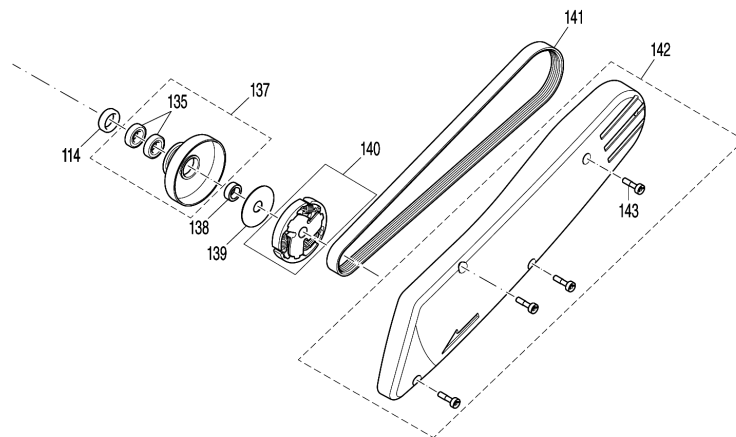

Model No.EK6100 POWER CUTTER

Model No.EK6100 POWER CUTTER

Model No.EK6100 POWER CUTTER

Model No.EK6100 POWER CUTTER

Model No.EK6100 POWER CUTTER

Model No.EK6100 POWER CUTTER

Model No.EK6100 POWER CUTTER

Item	Parts No.	Description	I/C	Qty	New/Old	Opt. 1	Opt. 2	Note
001	123476-5	FUEL TANK CPL. BLUE		1				
D10		INC. 2						
002	143445-0	VALVE COVER CPL.		1				
D10		INC. 3,4						
003	424170-5	VALVE		1				
004	213829-7	O-RING 17		2				
005	851M16-4	EK6100 NAME PLATE		1				
006	264108-6	SQUARE NUT M5		5				
007	456295-7	GRIP OUTER SHELL		1				
008	266478-9	H.L.TAPPING SCREW 5.5X16		1				
009	424781-6	RUBBER FOOT		1				
010	163499-1	SUCTION HEAD		1				
011	424782-4	FUEL LINE		1				
012	213826-3	O-RING 13		1				
013	213827-1	O-RING 20		1				
014	456299-9	NIPPLE		1				
015	141378-3	TANK CAP COMPLETE		1				
D10		INC. 16						
016	213080-9	O RING 29.5		1				
017	346958-2	BOTTOM SHEET		1				
018	266991-7	H.L.TAPPING SCREW 5X15		4				
019	266605-8	H.L. SOCKET HEAD BOLT M5X16		2				
020	143461-2	DAMPING SPRING COMPLETE		2				
021	266950-1	H.L.SOCKET HEAD BOLT M6X14		2				
022	143442-6	TUBULAR HANDLE CPL.		1				
023	143460-4	DAMPING SPRING CPL.		1				
024	143462-0	DAMPING SPRING COMPLETE		1				
025	266950-1	H.L.SOCKET HEAD BOLT M6X14		1				
026	266475-5	H.L.TAPPING SCREW 5.5X20		2				
028	456297-3	CLAMP HANDLE		1				
029	266990-9	H.L. SOCKET HEAD BOLT M6X35		1				
030	319369-4	STAND SUPPORT		1				
031	424788-2	DAMPER		1				
032	266475-5	H.L.TAPPING SCREW 5.5X20		2				
033	424781-6	RUBBER FOOT		2				
034	143451-5	FILTER COVER CPL.		1				
D10		INC. 37,38						
035	266947-0	H.L. SOCKET HEAD BOLT M5X14		2				
036	807L79-2	CAUTION LABEL		1				
037	807F55-0	WARNING SYMBLOS		1				
038	807F56-8	START PROCEDURE LABEL		1				
039	424789-0	AIR FILTER		1				
040	143490-5	HOOD CPL. BLUE		1				