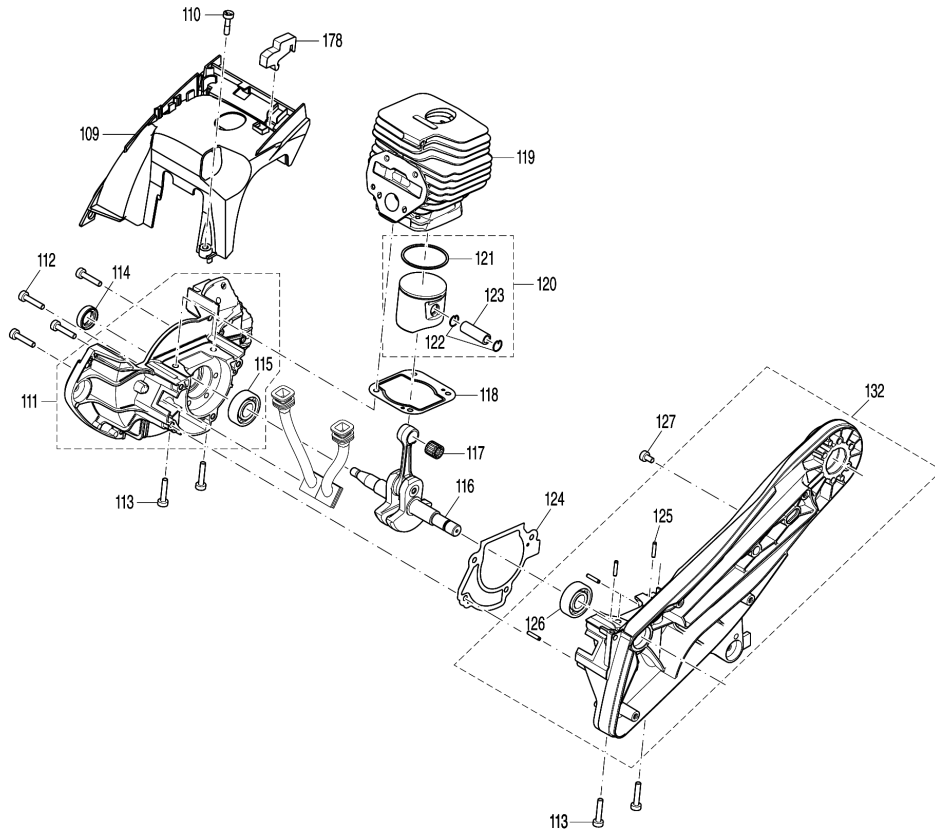

Model No.EK6100 POWER CUTTER

Model No.EK6100 POWER CUTTER

Model No.EK6100 POWER CUTTER

Model No.EK6100 POWER CUTTER

Model No.EK6100 POWER CUTTER

Model No.EK6100 POWER CUTTER

Model No.EK6100 POWER CUTTER

Item	Parts No.	Description	I/C	Qty	New/Old	Opt. 1	Opt. 2	Note
001	123476-5	FUEL TANK CPL. BLUE		1				
D10		INC. 2						
002	143445-0	VALVE COVER CPL.		1				
D10		INC. 3,4						
003	424170-5	VALVE		1				
004	213829-7	O-RING 17		2				
005	851M16-4	EK6100 NAME PLATE		1				
006	264108-6	SQUARE NUT M5		5				
007	456295-7	GRIP OUTER SHELL		1				
008	266478-9	H.L.TAPPING SCREW 5.5X16		1				
009	424781-6	RUBBER FOOT		1				
010	163499-1	SUCTION HEAD		1				
011	424782-4	FUEL LINE		1				
012	213826-3	O-RING 13		1				
013	213827-1	O-RING 20		1				
014	456299-9	NIPPLE		1				
015	141378-3	TANK CAP COMPLETE		1				
D10		INC. 16						
016	213080-9	O RING 29.5		1				
017	346958-2	BOTTOM SHEET		1				
018	266991-7	H.L.TAPPING SCREW 5X15		4				
019	266605-8	H.L. SOCKET HEAD BOLT M5X16		2				
020	143461-2	DAMPING SPRING COMPLETE		2				
021	266950-1	H.L.SOCKET HEAD BOLT M6X14		2				
022	143442-6	TUBULAR HANDLE CPL.		1				
023	143460-4	DAMPING SPRING CPL.		1				
024	143462-0	DAMPING SPRING COMPLETE		1				
025	266950-1	H.L.SOCKET HEAD BOLT M6X14		1				
026	266475-5	H.L.TAPPING SCREW 5.5X20		2				
028	456297-3	CLAMP HANDLE		1				
029	266990-9	H.L. SOCKET HEAD BOLT M6X35		1				
030	319369-4	STAND SUPPORT		1				
031	424788-2	DAMPER		1				
032	266475-5	H.L.TAPPING SCREW 5.5X20		2				
033	424781-6	RUBBER FOOT		2				
034	143451-5	FILTER COVER CPL.		1				
D10		INC. 37,38						
035	266947-0	H.L. SOCKET HEAD BOLT M5X14		2				
036	807L79-2	CAUTION LABEL		1				
037	807F55-0	WARNING SYMBLOS		1				
038	807F56-8	START PROCEDURE LABEL		1				
039	424789-0	AIR FILTER		1				
040	143490-5	HOOD CPL. BLUE		1				