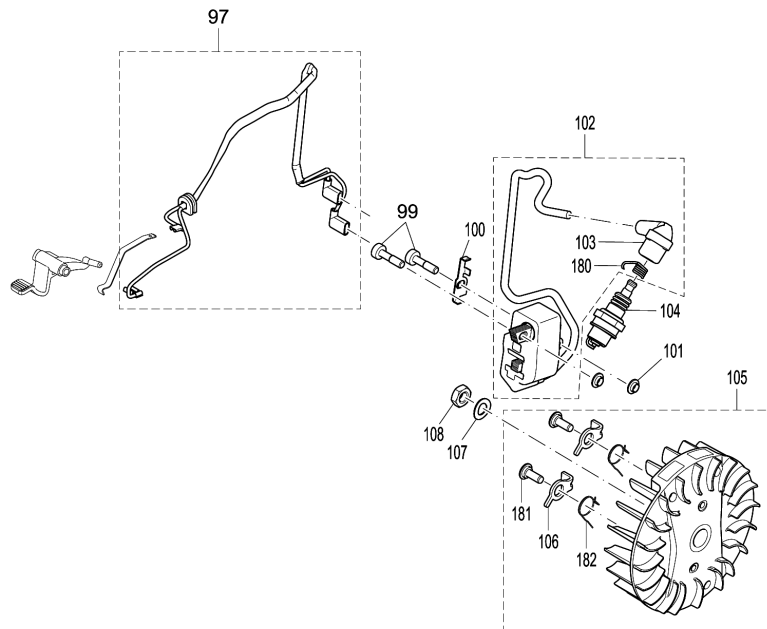

Model No.EK6100 POWER CUTTER

Model No.EK6100 POWER CUTTER

Model No.EK6100 POWER CUTTER

Model No.EK6100 POWER CUTTER

Model No.EK6100 POWER CUTTER

Model No.EK6100 POWER CUTTER

Model No.EK6100 POWER CUTTER

Item	Parts No.	Description	I/C	Qty	New/Old	Opt. 1	Opt. 2	Note
001	123476-5	FUEL TANK CPL. BLUE		1				
D10		INC. 2						
002	143445-0	VALVE COVER CPL.		1				
D10		INC. 3,4						
003	424170-5	VALVE		1				
004	213829-7	O-RING 17		2				
005	851M16-4	EK6100 NAME PLATE		1				
006	264108-6	SQUARE NUT M5		5				
007	456295-7	GRIP OUTER SHELL		1				
008	266478-9	H.L.TAPPING SCREW 5.5X16		1				
009	424781-6	RUBBER FOOT		1				
010	163499-1	SUCTION HEAD		1				
011	424782-4	FUEL LINE		1				
012	213826-3	O-RING 13		1				
013	213827-1	O-RING 20		1				
014	456299-9	NIPPLE		1				
015	141378-3	TANK CAP COMPLETE		1				
D10		INC. 16						
016	213080-9	O RING 29.5		1				
017	346958-2	BOTTOM SHEET		1				
018	266991-7	H.L.TAPPING SCREW 5X15		4				
019	266605-8	H.L. SOCKET HEAD BOLT M5X16		2				
020	143461-2	DAMPING SPRING COMPLETE		2				
021	266950-1	H.L.SOCKET HEAD BOLT M6X14		2				
022	143442-6	TUBULAR HANDLE CPL.		1				
023	143460-4	DAMPING SPRING CPL.		1				
024	143462-0	DAMPING SPRING COMPLETE		1				
025	266950-1	H.L.SOCKET HEAD BOLT M6X14		1				
026	266475-5	H.L.TAPPING SCREW 5.5X20		2				
028	456297-3	CLAMP HANDLE		1				
029	266990-9	H.L. SOCKET HEAD BOLT M6X35		1				
030	319369-4	STAND SUPPORT		1				
031	424788-2	DAMPER		1				
032	266475-5	H.L.TAPPING SCREW 5.5X20		2				
033	424781-6	RUBBER FOOT		2				
034	143451-5	FILTER COVER CPL.		1				
D10		INC. 37,38						
035	266947-0	H.L. SOCKET HEAD BOLT M5X14		2				
036	807L79-2	CAUTION LABEL		1				
037	807F55-0	WARNING SYMBLOS		1				
038	807F56-8	START PROCEDURE LABEL		1				
039	424789-0	AIR FILTER		1				
040	143490-5	HOOD CPL. BLUE		1				